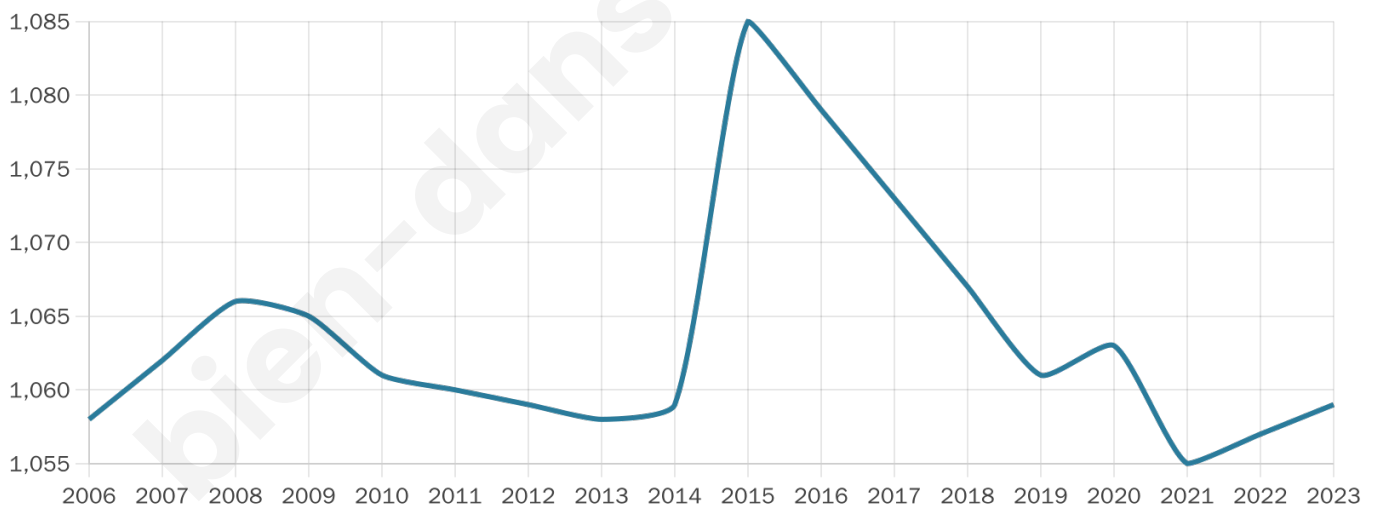

Version web

Ville de Mézières-en-Drouais

Présenté par

BIEN dans ma **VILLE** 

Sommaire

Situation géographique	3
Statistiques sur la population	4
Evolution du nombre d'habitants	4
Tranche d'âge	5
0-14 ans	5
15-29 ans	5
30-44 ans	5
45-59 ans	5
60-74 ans	5
75-89 ans	5
90 ans et +	5
Activité professionnelle	5
Agriculteurs	5
Artisans, Commerçants	5
Cadres et sup.	5
Professions intermédiaires	5
Employé	5
Ouvrier	5
Retraité	5
Autres	5
Niveau de diplôme	6
Sans diplôme ou CEP	6
Brevet, BEPC, DNB	6
CAP-BEP ou équivalent	6
BAC ou équivalent	6
BAC+2	6
BAC+3 ou +4	6
BAC+5 ou plus	6
Composition des ménages	6
Couple sans enfant	6
Couple avec enfant(s)	6
Famille monoparentale	6
Colocation / Autre	6
Personnes seules	6
Profils électoraux	7
Premier tour	7
Sécurité	8
Evolution du nombre d'infractions	8
Pour comparer	9
Services à la population	10
Commerce	10
Éducation	10
Villes autour de Mézières-en-Drouais	11

1 059

Age moyen

44 ans

Pop active

48.3%

Taux chômage

8.1%

Pop densité

132 h/km²

Revenu moyen

26 350 €/an

Evolution du nombre d'habitants

Sources : Institut national de la statistique et des études économiques (insee) selon Les dernières parutions officielles de 2024 portant sur les années 2020, 2021 et 2022.