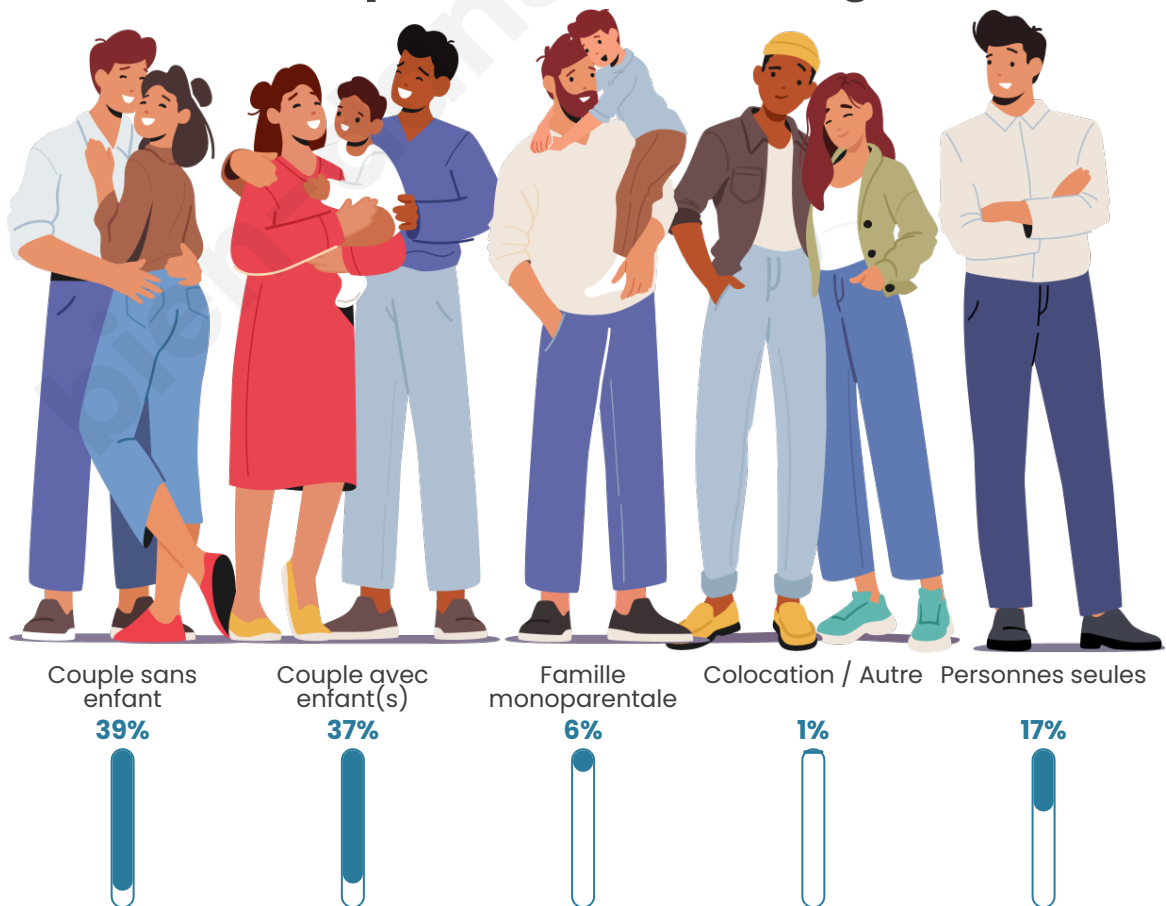

Tranche d'âge

Activité professionnelle

Niveau de diplôme

Composition des ménages

Profils électoraux

Premier tour

	Emmanuel MACRON	34.55 %
	Marine LE PEN	20.94 %
	Jean-Luc MÉLENCHON	17.10 %
	Éric ZEMMOUR	7.68 %
	Yannick JADOT	4.19 %
	Nicolas DUPONT- AIGNAN	4.19 %
	Valérie PÉCRESE	3.66 %
	Jean LASSALLE	2.79 %
	Fabien ROUSSEL	1.57 %
	Nathalie ARTHAUD	1.40 %
	Philippe POUTOU	1.40 %
	Anne HIDALGO	0.52 %