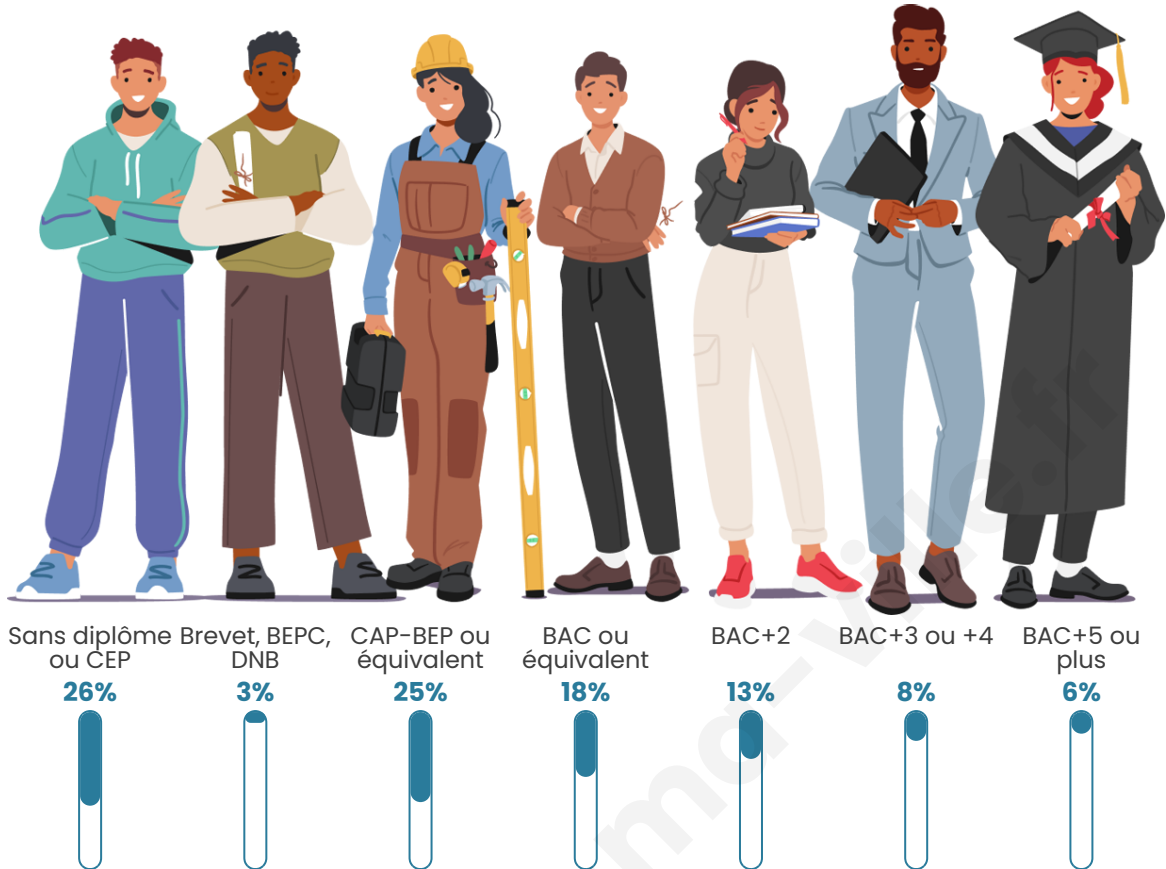

1 059

Age moyen

44 ans

Pop active

48.3%

Taux chômage

8.1%

Pop densité

Tranche d'âge

Activité professionnelle

Niveau de diplôme

Composition des ménages

Profils électoraux

Premier tour

	Emmanuel MACRON	34.55 %
	Marine LE PEN	20.94 %
	Jean-Luc MÉLENCHON	17.10 %
	Éric ZEMMOUR	7.68 %
	Yannick JADOT	4.19 %
	Nicolas DUPONT- AIGNAN	4.19 %
	Valérie PÉCRESE	3.66 %
	Jean LASSALLE	2.79 %
	Fabien ROUSSEL	1.57 %
	Nathalie ARTHAUD	1.40 %
	Philippe POUTOU	1.40 %
	Anne HIDALGO	0.52 %