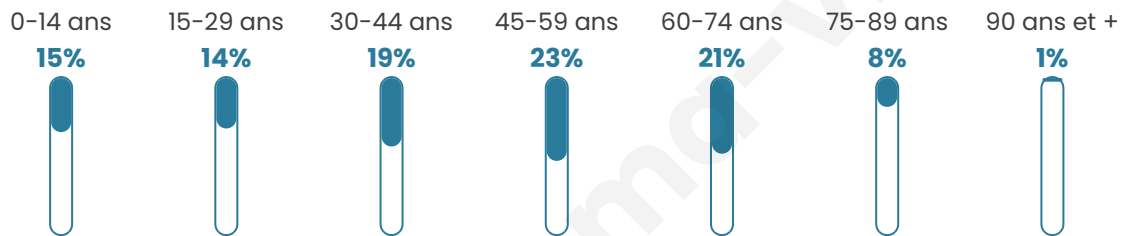

1 059

Age moyen

44 ans

Pop active

48.3%

Taux chômage

8.1%

Pop densité

132 h/km²

Revenu moyen

26 350 €/an

Evolution du nombre d'habitants

Sources : Institut national de la statistique et des études économiques (insee) selon Les dernières parutions officielles de 2024 portant sur les années 2020, 2021 et 2022.

Tranche d'âge

Activité professionnelle

Niveau de diplôme

Composition des ménages

Profils électoraux

Premier tour

	Emmanuel MACRON	34.55 %
	Marine LE PEN	20.94 %
	Jean-Luc MÉLENCHON	17.10 %
	Éric ZEMMOUR	7.68 %
	Yannick JADOT	4.19 %
	Nicolas DUPONT- AIGNAN	4.19 %
	Valérie PÉCRESE	3.66 %
	Jean LASSALLE	2.79 %
	Fabien ROUSSEL	1.57 %
	Nathalie ARTHAUD	1.40 %
	Philippe POUTOU	1.40 %
	Anne HIDALGO	0.52 %

784 inscrits

Participation : 74.49%

Votes blancs : 1.71%

Votes nuls : 0.17%

Second tour

	Emmanuel MACRON	59,01 %
	Marine LE PEN	40,99 %

784 inscrits

Participation : 77.3%