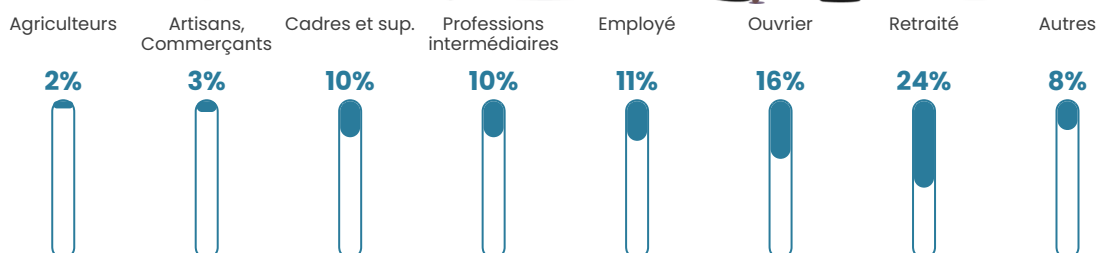

132 h/km²

Revenu moyen

26 350 €/an

Evolution du nombre d'habitants

Sources : Institut national de la statistique et des études économiques (insee) selon Les dernières parutions officielles de 2024 portant sur les années 2020, 2021 et 2022.

Tranche d'âge

Activité professionnelle

Niveau de diplôme

Composition des ménages

Profils électoraux

Premier tour

	Emmanuel MACRON	34.55 %
	Marine LE PEN	20.94 %
	Jean-Luc MÉLENCHON	17.10 %
	Éric ZEMMOUR	7.68 %
	Yannick JADOT	4.19 %
	Nicolas DUPONT- AIGNAN	4.19 %
	Valérie PÉCRESE	3.66 %
	Jean LASSALLE	2.79 %
	Fabien ROUSSEL	1.57 %
	Nathalie ARTHAUD	1.40 %
	Philippe POUTOU	1.40 %
	Anne HIDALGO	0.52 %