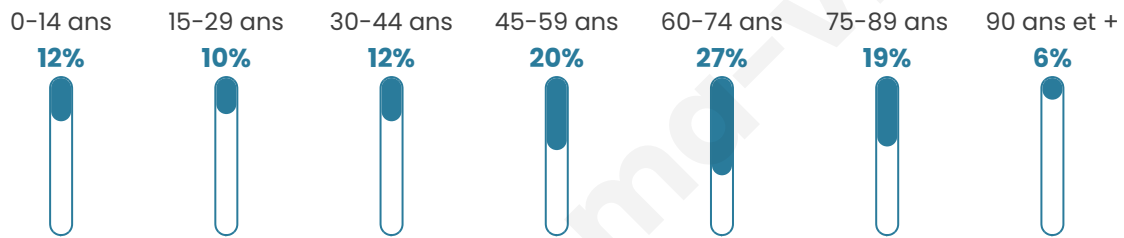

# Statistiques sur la population

Nombre d'habitants

**941**

Age moyen

**54 ans**

Pop active

**35.2%**

Taux chômage

**4.8%**

Pop densité

**17 h/km<sup>2</sup>**

Revenu moyen

**20 710 €/an**

## Evolution du nombre d'habitants

Sources : Institut national de la statistique et des études économiques (insee) selon Les dernières parutions officielles de 2024 portant sur les années 2020, 2021 et 2022.

## Tranche d'âge