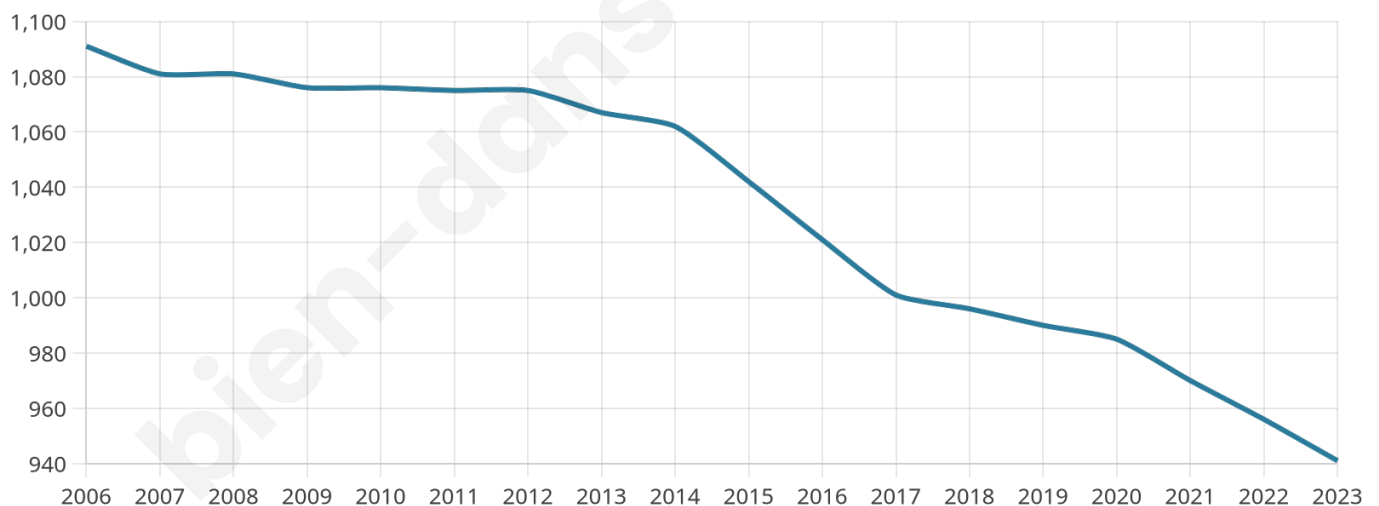

# Statistiques sur la population

Nombre d'habitants

**941**

Age moyen

**54 ans**

Pop active

**35.2%**

Taux chômage

**4.8%**

Pop densité

**17 h/km<sup>2</sup>**

Revenu moyen

**20 710 €/an**

## Evolution du nombre d'habitants

Sources : Institut national de la statistique et des études économiques (insee) selon Les dernières parutions officielles de 2024 portant sur les années 2020, 2021 et 2022.