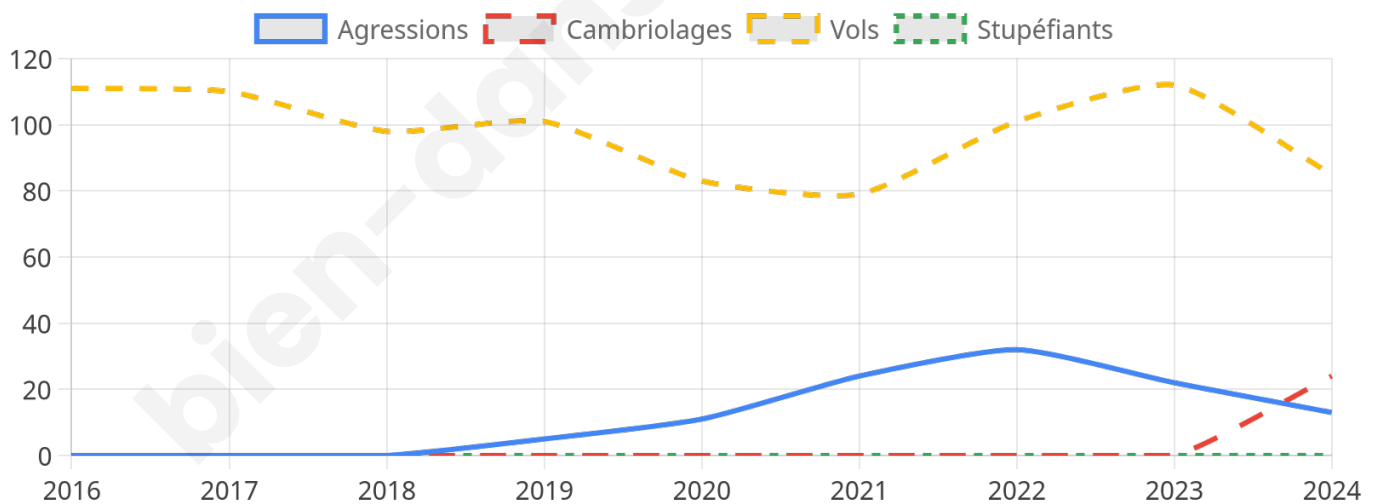

3 814 inscrits

Participation : 81.99%

Votes blancs : 2.08%

Votes nuls : 0.42%

Second tour

	Emmanuel MACRON	76,67 %
	Marine LE PEN	23,33 %

3 809 inscrits

Participation : 81.99%

Votes blancs : 5.99%

Votes nuls : 1.63%

Sécurité

Agressions physiques / sexuelles

13

Cambriolages

24

Vols / dégradations

85

Stupéfiants

0

Evolution du nombre d'infractions

Pour comparer

(en proportion du nombre d'habitants)

Sources : Bases statistiques communale, départementale et régionale de la délinquance enregistrée par la police et la gendarmerie nationales selon les dernières parutions officielles de 2025 portant sur l'année 2024 ([data.gouv](https://data.gouv.fr)).