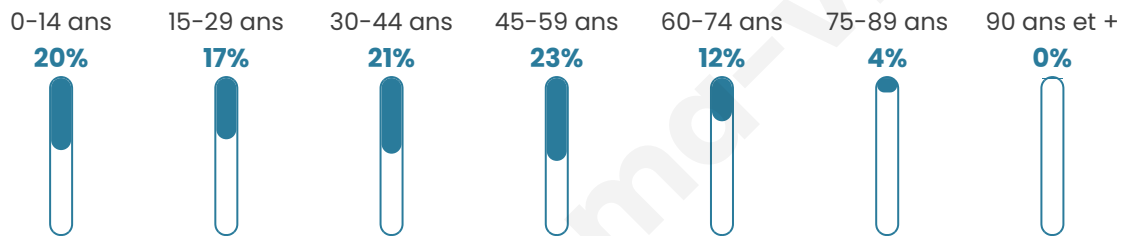

Version web

Ville de La Mézière

Présenté par

BIEN dans
ma **VILLE** 

Sommaire

Situation géographique	3
Statistiques sur la population	4
Evolution du nombre d'habitants	4
Tranche d'âge	5
0-14 ans	5
15-29 ans	5
30-44 ans	5
45-59 ans	5
60-74 ans	5
75-89 ans	5
90 ans et +	5
Activité professionnelle	5
Agriculteurs	5
Artisans, Commerçants	5
Cadres et sup.	5
Professions intermédiaires	5
Employé	5
Ouvrier	5
Retraité	5
Autres	5
Niveau de diplôme	6
Sans diplôme ou CEP	6
Brevet, BEPC, DNB	6
CAP-BEP ou équivalent	6
BAC ou équivalent	6
BAC+2	6
BAC+3 ou +4	6
BAC+5 ou plus	6
Composition des ménages	6
Couple sans enfant	6
Couple avec enfant(s)	6
Famille monoparentale	6
Colocation / Autre	6
Personnes seules	6
Profil électoraux	7
Premier tour	7
Sécurité	8
Evolution du nombre d'infractions	8
Pour comparer	9
Services à la population	10
Commerce	10
Éducation	10
Villes autour de La Mézière	11
Avis sur la ville de La Mézière	12
Moyenne par critère	12
Villes autour de La Mézière	12
Répartition des avis par note	12
Répartition des avis par note	12

Age moyen

37 ans

Pop active

53.3%

Taux chômage

4.6%

Pop densité

315 h/km²

Revenu moyen

27 620 €/an

Evolution du nombre d'habitants

Sources : Institut national de la statistique et des études économiques (insee) selon Les dernières parutions officielles de 2024 portant sur les années 2020, 2021 et 2022.

Tranche d'âge

Activité professionnelle

Niveau de diplôme

Composition des ménages

Profils électoraux

Premier tour

	Emmanuel MACRON	40.54 %
	Jean-Luc MÉLENCHON	19.94 %
	Marine LE PEN	13.51 %
	Yannick JADOT	8.04 %
	Éric ZEMMOUR	4.17 %
	Valérie PÉCRESE	3.48 %
	Anne HIDALGO	2.43 %
	Fabien ROUSSEL	2.39 %
	Jean LASSALLE	2.23 %
	Nicolas DUPONT- AIGNAN	1.77 %
	Nathalie ARTHAUD	0.75 %
	Philippe POUTOU	0.75 %