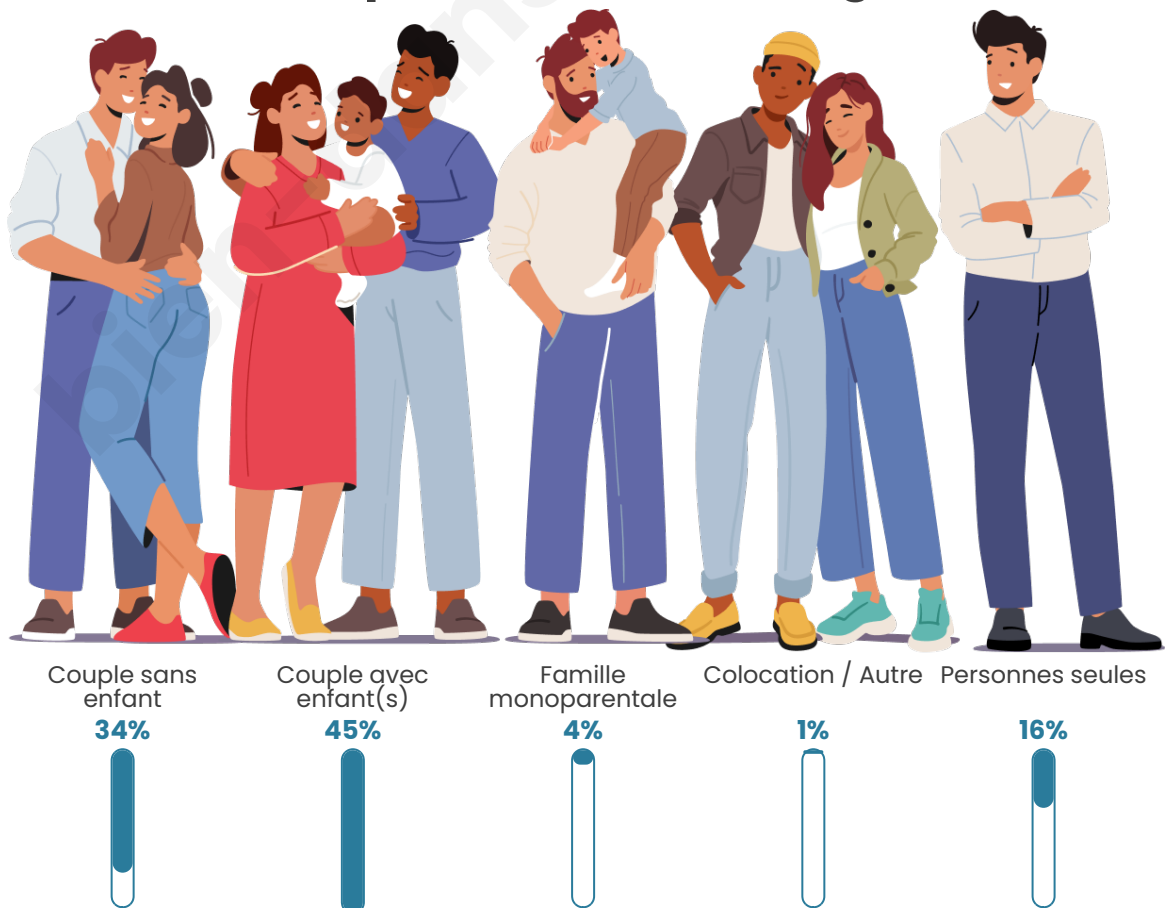

Tranche d'âge

Activité professionnelle

Niveau de diplôme

Composition des ménages

Profils électoraux

Premier tour

	Emmanuel MACRON	40.54 %
	Jean-Luc MÉLENCHON	19.94 %
	Marine LE PEN	13.51 %
	Yannick JADOT	8.04 %
	Éric ZEMMOUR	4.17 %
	Valérie PÉCRESE	3.48 %
	Anne HIDALGO	2.43 %
	Fabien ROUSSEL	2.39 %
	Jean LASSALLE	2.23 %
	Nicolas DUPONT- AIGNAN	1.77 %
	Nathalie ARTHAUD	0.75 %
	Philippe POUTOU	0.75 %