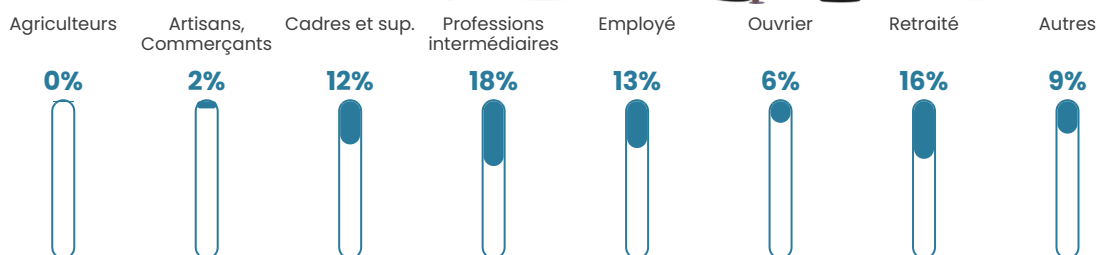

Revenu moyen

27 620 €/an

Evolution du nombre d'habitants

Sources : Institut national de la statistique et des études économiques (insee) selon Les dernières parutions officielles de 2024 portant sur les années 2020, 2021 et 2022.

Tranche d'âge

Activité professionnelle

Niveau de diplôme

Composition des ménages

Profils électoraux

Premier tour

	Emmanuel MACRON	40.54 %
	Jean-Luc MÉLENCHON	19.94 %
	Marine LE PEN	13.51 %
	Yannick JADOT	8.04 %
	Éric ZEMMOUR	4.17 %
	Valérie PÉCRESE	3.48 %
	Anne HIDALGO	2.43 %
	Fabien ROUSSEL	2.39 %
	Jean LASSALLE	2.23 %
	Nicolas DUPONT- AIGNAN	1.77 %
	Nathalie ARTHAUD	0.75 %
	Philippe POUTOU	0.75 %