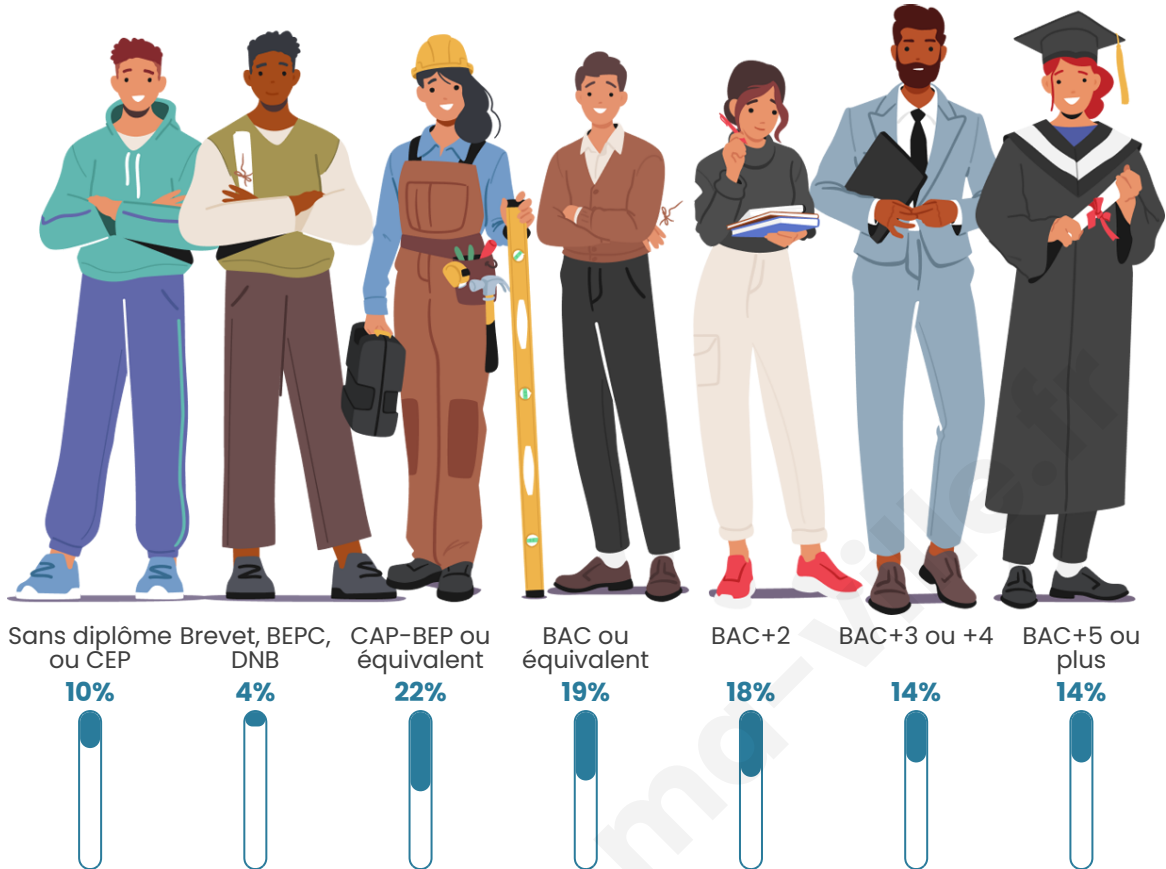

Age moyen

37 ans

Pop active

53.3%

Taux chômage

4.6%

Pop densité

315 h/km²

Tranche d'âge

Activité professionnelle

Niveau de diplôme

Composition des ménages

Profils électoraux

Premier tour

	Emmanuel MACRON	40.54 %
	Jean-Luc MÉLENCHON	19.94 %
	Marine LE PEN	13.51 %
	Yannick JADOT	8.04 %
	Éric ZEMMOUR	4.17 %
	Valérie PÉCRESE	3.48 %
	Anne HIDALGO	2.43 %
	Fabien ROUSSEL	2.39 %
	Jean LASSALLE	2.23 %
	Nicolas DUPONT- AIGNAN	1.77 %
	Nathalie ARTHAUD	0.75 %
	Philippe POUTOU	0.75 %