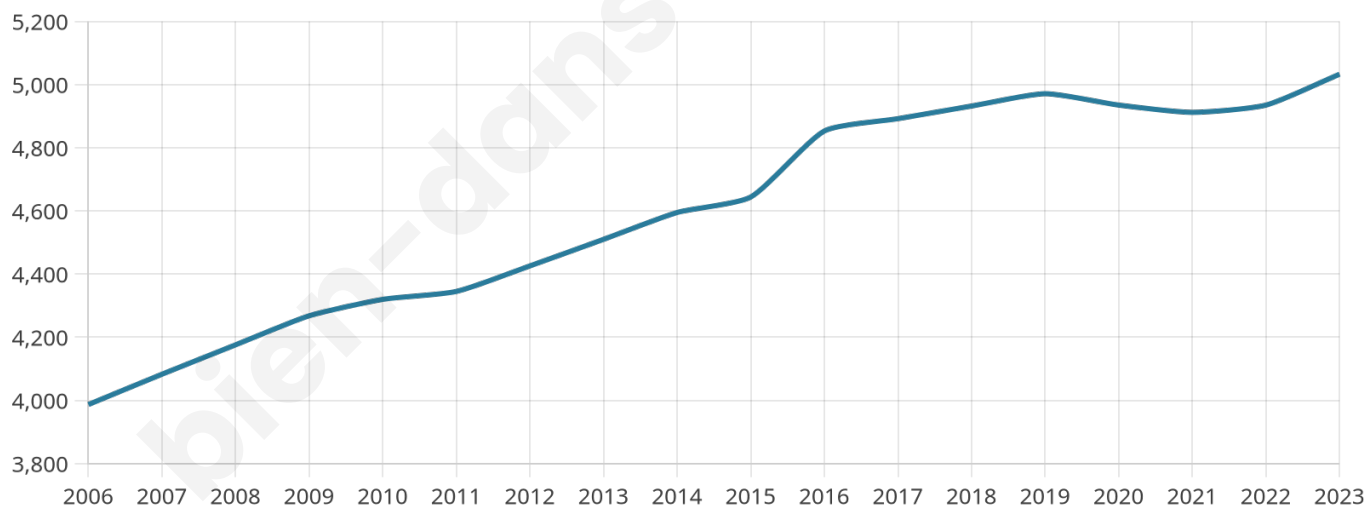

Version web

Ville de La Mézière

Présenté par

BIEN dans
ma **VILLE** 

Sommaire

Situation géographique	3
Statistiques sur la population	4
Evolution du nombre d'habitants	4
Tranche d'âge	5
0-14 ans	5
15-29 ans	5
30-44 ans	5
45-59 ans	5
60-74 ans	5
75-89 ans	5
90 ans et +	5
Activité professionnelle	5
Agriculteurs	5
Artisans, Commerçants	5
Cadres et sup.	5
Professions intermédiaires	5
Employé	5
Ouvrier	5
Retraité	5
Autres	5
Niveau de diplôme	6
Sans diplôme ou CEP	6
Brevet, BEPC, DNB	6
CAP-BEP ou équivalent	6
BAC ou équivalent	6
BAC+2	6
BAC+3 ou +4	6
BAC+5 ou plus	6
Composition des ménages	6
Couple sans enfant	6
Couple avec enfant(s)	6
Famille monoparentale	6
Colocation / Autre	6
Personnes seules	6
Profil électoraux	7
Premier tour	7
Sécurité	8
Evolution du nombre d'infractions	8
Pour comparer	9
Services à la population	10
Commerce	10
Éducation	10
Villes autour de La Mézière	11
Avis sur la ville de La Mézière	12
Moyenne par critère	12
Villes autour de La Mézière	12
Répartition des avis par note	12
Répartition des avis par note	12

Situation géographique

i Informations clés

- **Région :** Bretagne
- **Département :** Ile-et-Vilaine
- **Code postal :** 35520
- **Superficie :** 16 km²

Statistiques sur la population

Nombre d'habitants

5 033

Age moyen

37 ans

Pop active

53.3%

Taux chômage

4.6%

Pop densité

315 h/km²

Revenu moyen

27 620 €/an

Evolution du nombre d'habitants

Sources : Institut national de la statistique et des études économiques (insee) selon Les dernières parutions officielles de 2024 portant sur les années 2020, 2021 et 2022.