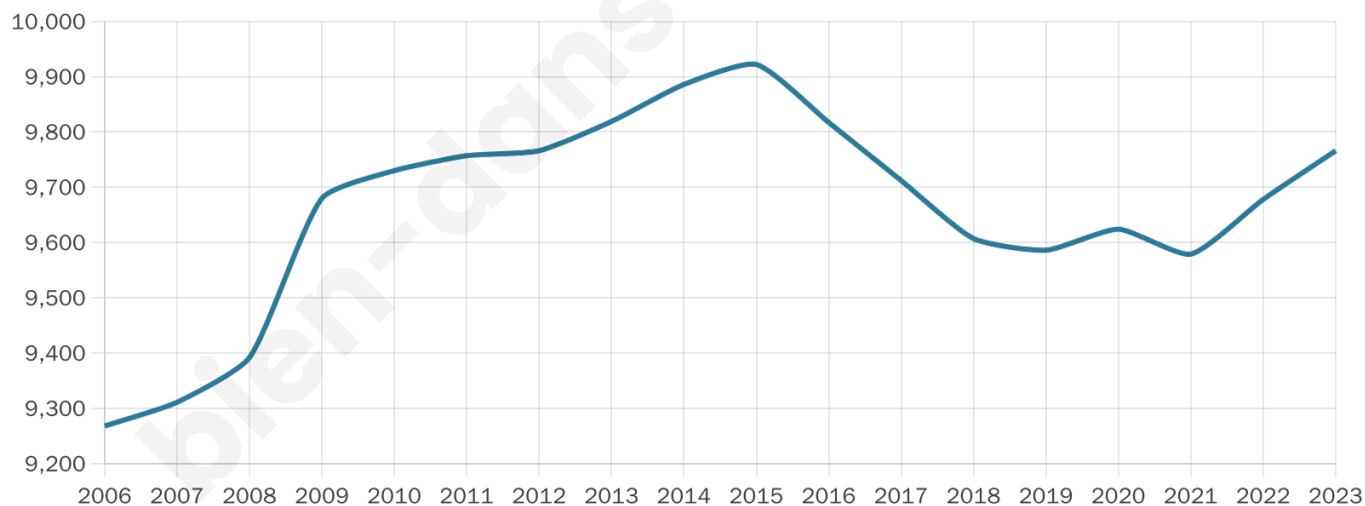

Nombre d'habitants

9 766

Age moyen

40 ans

Pop active

44.4%

Taux chômage

9.5%

Pop densité

95 h/km²

Revenu moyen

20 780 €/an

Evolution du nombre d'habitants

Sources : Institut national de la statistique et des études économiques (insee) selon Les dernières parutions officielles de 2024 portant sur les années 2020, 2021 et 2022.

Tranche d'âge

Activité professionnelle

Niveau de diplôme

Composition des ménages

Profils électoraux

Premier tour

	Marine LE PEN	35.25 %
	Emmanuel MACRON	23.71 %
	Jean-Luc MÉLENCHON	18.15 %
	Éric ZEMMOUR	5.68 %
	Valérie PÉCRESSE	3.18 %
	Yannick JADOT	2.87 %
	Jean LASSALLE	2.85 %
	Fabien ROUSSEL	2.43 %
	Nicolas DUPONT-AIGNAN	2.20 %
	Anne HIDALGO	1.48 %
	Philippe POUTOU	1.29 %
	Nathalie ARTHAUD	0.91 %