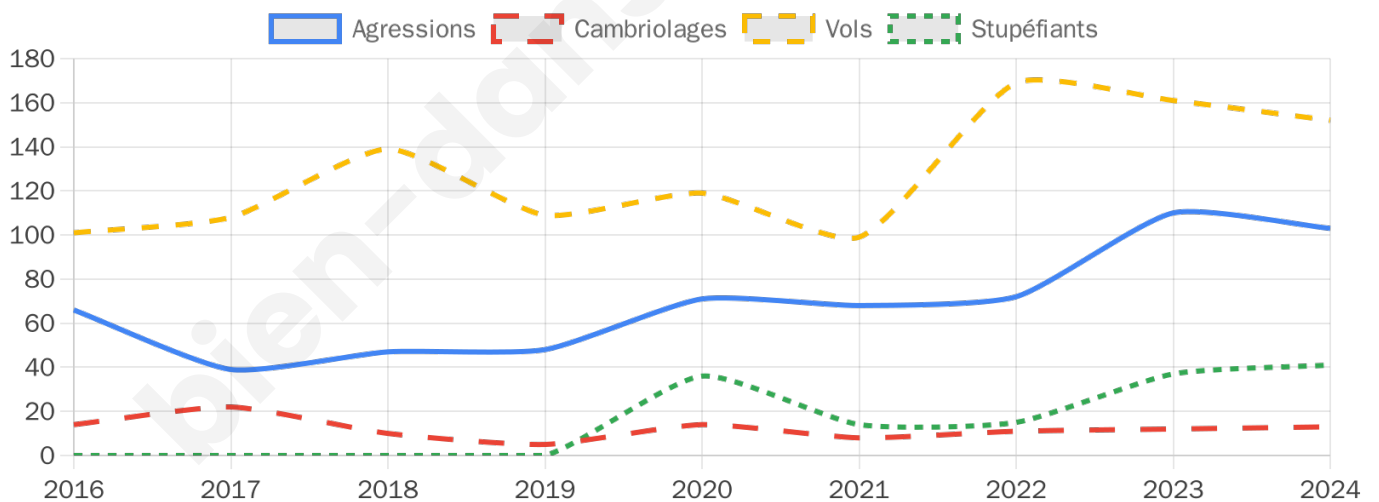

7 213 inscrits

Participation : 73.35%

Votes blancs : 1.51%

Votes nuls : 0.38%

Second tour

	Emmanuel MACRON	41,96 %
	Marine LE PEN	58,04 %

7 212 inscrits

Participation : 75%

Votes blancs : 6.08%

Votes nuls : 2.53%

Sécurité

Agressions physiques / sexuelles

103

Cambriolages

13

Vols / dégradations

152

Stupéfiants

41

Evolution du nombre d'infractions

Pour comparer

(en proportion du nombre d'habitants)

Sources : Bases statistiques communale, départementale et régionale de la délinquance enregistrée par la police et la gendarmerie nationales selon les dernières parutions officielles de 2025 portant sur l'année 2024 ([data.gouv](https://data.gouv.fr)).