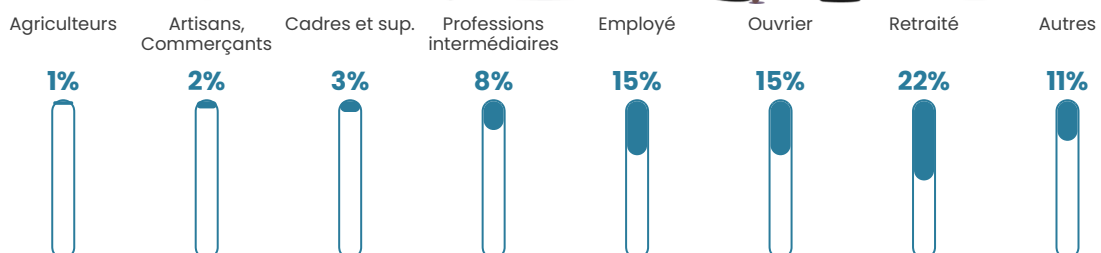

Pop densité

95 h/km²

Revenu moyen

20 780 €/an

Evolution du nombre d'habitants

Sources : Institut national de la statistique et des études économiques (insee) selon Les dernières parutions officielles de 2024 portant sur les années 2020, 2021 et 2022.

Tranche d'âge

Activité professionnelle

Niveau de diplôme

Composition des ménages

Profils électoraux

Premier tour

	Marine LE PEN	35.25 %
	Emmanuel MACRON	23.71 %
	Jean-Luc MÉLENCHON	18.15 %
	Éric ZEMMOUR	5.68 %
	Valérie PÉCRESSE	3.18 %
	Yannick JADOT	2.87 %
	Jean LASSALLE	2.85 %
	Fabien ROUSSEL	2.43 %
	Nicolas DUPONT-AIGNAN	2.20 %
	Anne HIDALGO	1.48 %
	Philippe POUTOU	1.29 %
	Nathalie ARTHAUD	0.91 %