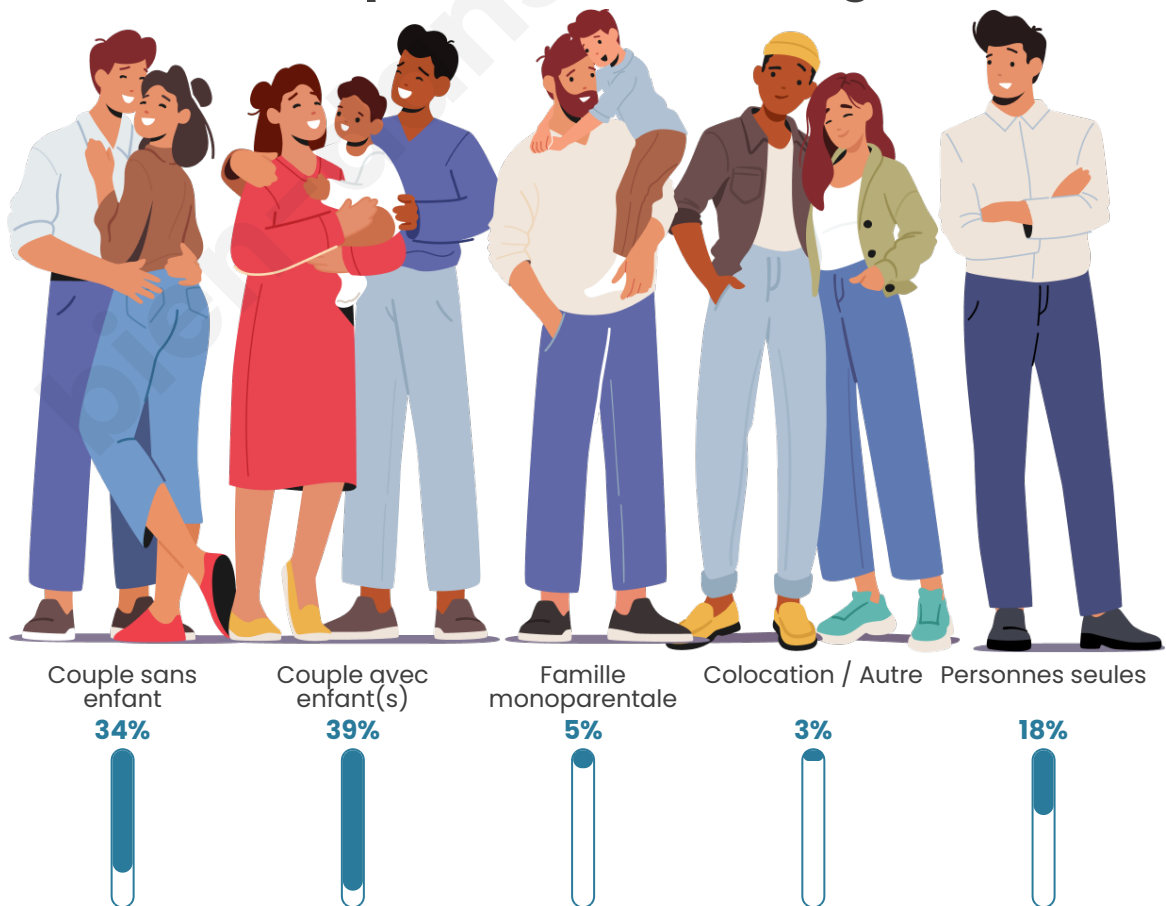

Nombre d'habitants

9 766

Age moyen

40 ans

Pop active

44.4%

Taux chômage

9.5%

Tranche d'âge

Activité professionnelle

Niveau de diplôme

Composition des ménages

Profils électoraux

Premier tour

	Marine LE PEN	35.25 %
	Emmanuel MACRON	23.71 %
	Jean-Luc MÉLENCHON	18.15 %
	Éric ZEMMOUR	5.68 %
	Valérie PÉCRESSE	3.18 %
	Yannick JADOT	2.87 %
	Jean LASSALLE	2.85 %
	Fabien ROUSSEL	2.43 %
	Nicolas DUPONT-AIGNAN	2.20 %
	Anne HIDALGO	1.48 %
	Philippe POUTOU	1.29 %
	Nathalie ARTHAUD	0.91 %