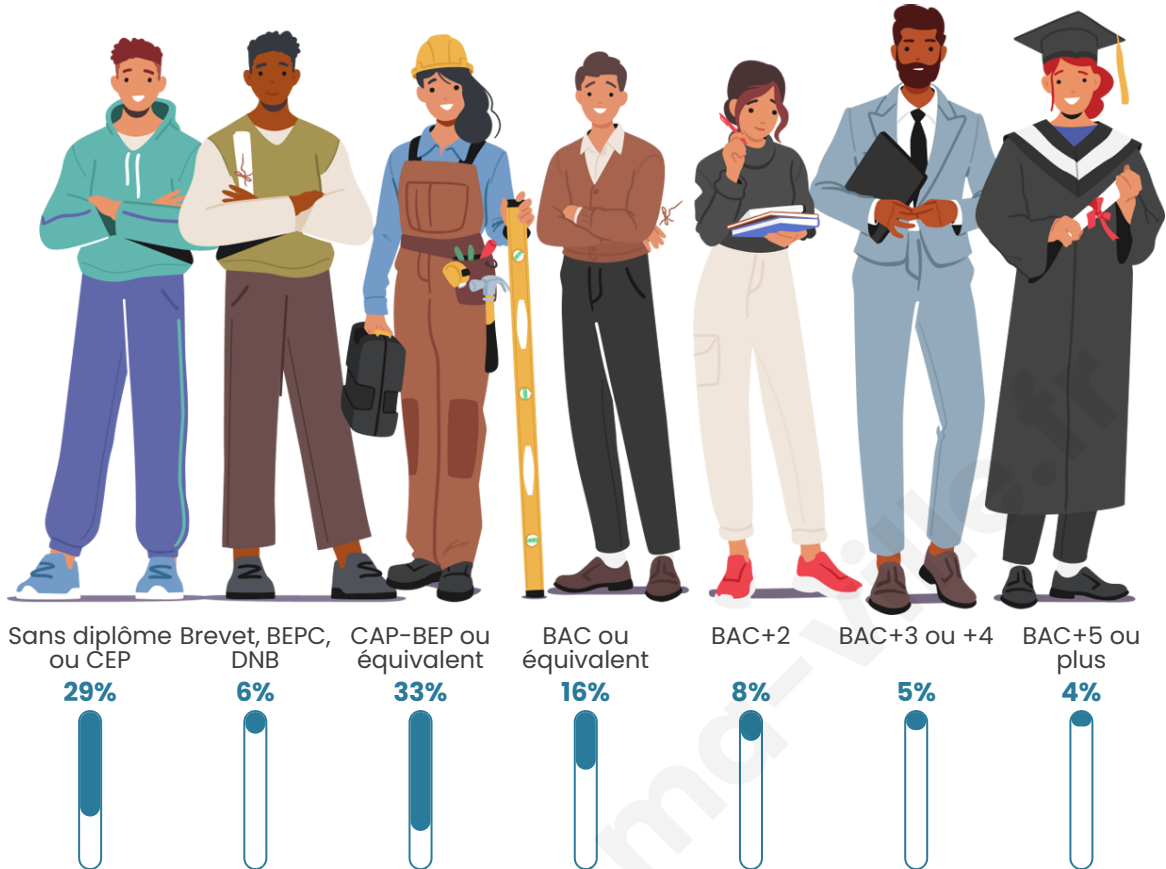

Nombre d'habitants

9 766

Age moyen

40 ans

Pop active

44.4%

Taux chômage

9.5%

Tranche d'âge

Activité professionnelle

Niveau de diplôme

Composition des ménages

Profils électoraux

Premier tour

	Marine LE PEN	35.25 %
	Emmanuel MACRON	23.71 %
	Jean-Luc MÉLENCHON	18.15 %
	Éric ZEMMOUR	5.68 %
	Valérie PÉCRESSE	3.18 %
	Yannick JADOT	2.87 %
	Jean LASSALLE	2.85 %
	Fabien ROUSSEL	2.43 %
	Nicolas DUPONT-AIGNAN	2.20 %
	Anne HIDALGO	1.48 %
	Philippe POUTOU	1.29 %
	Nathalie ARTHAUD	0.91 %