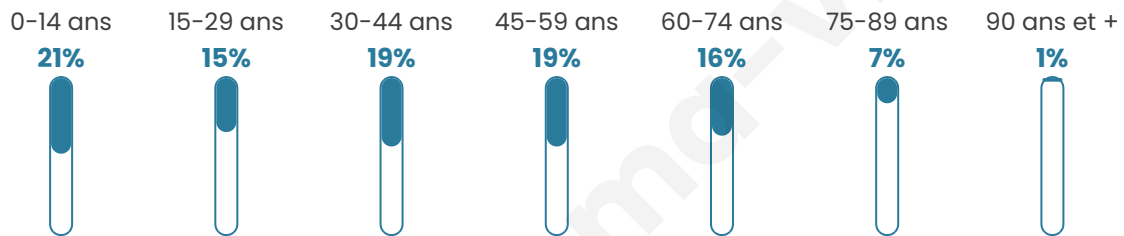

Nombre d'habitants

9 766

Age moyen

40 ans

Pop active

44.4%

Taux chômage

9.5%

Pop densité

95 h/km²

Revenu moyen

20 780 €/an

Evolution du nombre d'habitants

Sources : Institut national de la statistique et des études économiques (insee) selon Les dernières parutions officielles de 2024 portant sur les années 2020, 2021 et 2022.

Tranche d'âge

Activité professionnelle

Niveau de diplôme

Composition des ménages

Profils électoraux

Premier tour

	Marine LE PEN	35.25 %
	Emmanuel MACRON	23.71 %
	Jean-Luc MÉLENCHON	18.15 %
	Éric ZEMMOUR	5.68 %
	Valérie PÉCRESSE	3.18 %
	Yannick JADOT	2.87 %
	Jean LASSALLE	2.85 %
	Fabien ROUSSEL	2.43 %
	Nicolas DUPONT-AIGNAN	2.20 %
	Anne HIDALGO	1.48 %
	Philippe POUTOU	1.29 %
	Nathalie ARTHAUD	0.91 %

7 213 inscrits

Participation : 73.35%

Votes blancs : 1.51%

Votes nuls : 0.38%

Second tour

	Emmanuel MACRON	41,96 %
	Marine LE PEN	58,04 %

7 212 inscrits

Participation : 75%