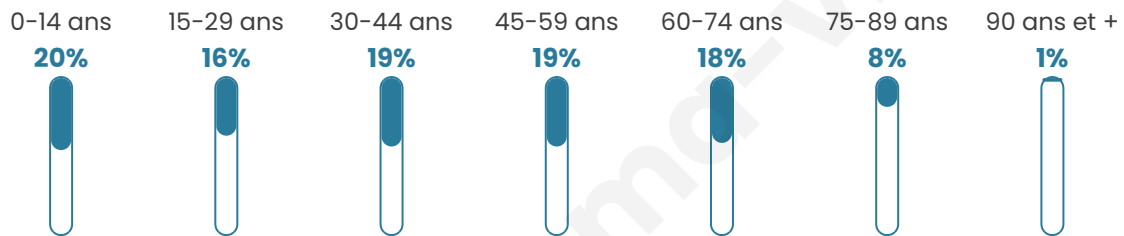

# Statistiques sur la population

Nombre d'habitants

**2 172**

Age moyen

**41 ans**

Pop active

**47.1%**

Taux chômage

**6.9%**

Pop densité

**114 h/km<sup>2</sup>**

Revenu moyen

**23 740 €/an**

## Evolution du nombre d'habitants

Sources : Institut national de la statistique et des études économiques (insee) selon Les dernières parutions officielles de 2024 portant sur les années 2020, 2021 et 2022.

## Tranche d'âge