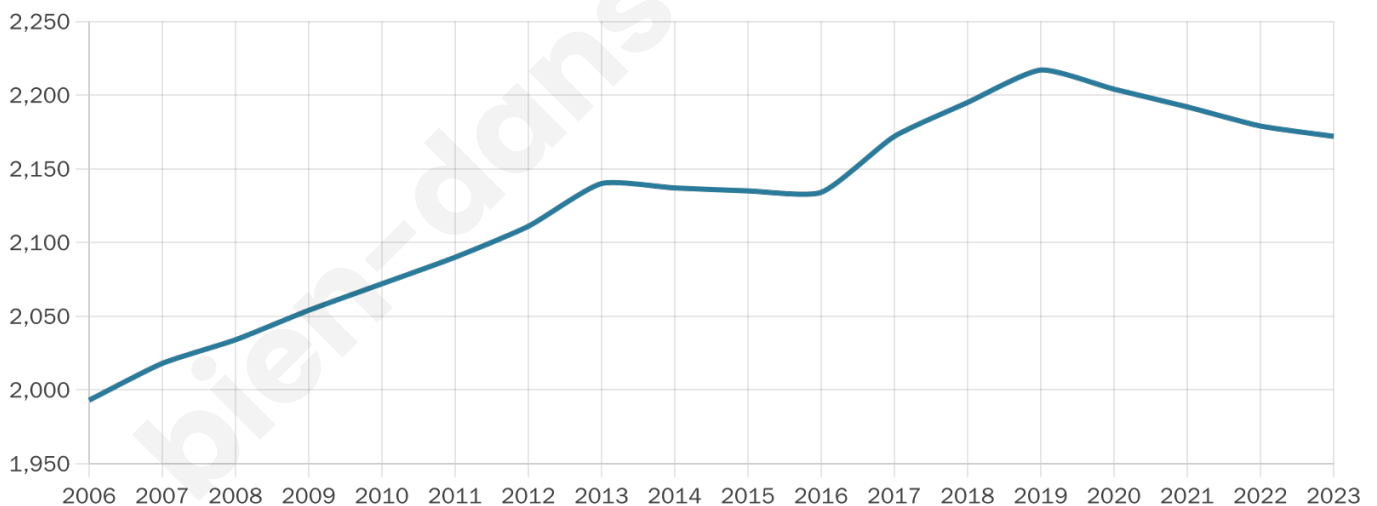

# Statistiques sur la population

Nombre d'habitants

**2 172**

Age moyen

**41 ans**

Pop active

**47.1%**

Taux chômage

**6.9%**

Pop densité

**114 h/km<sup>2</sup>**

Revenu moyen

**23 740 €/an**

## Evolution du nombre d'habitants

Sources : Institut national de la statistique et des études économiques (insee) selon Les dernières parutions officielles de 2024 portant sur les années 2020, 2021 et 2022.