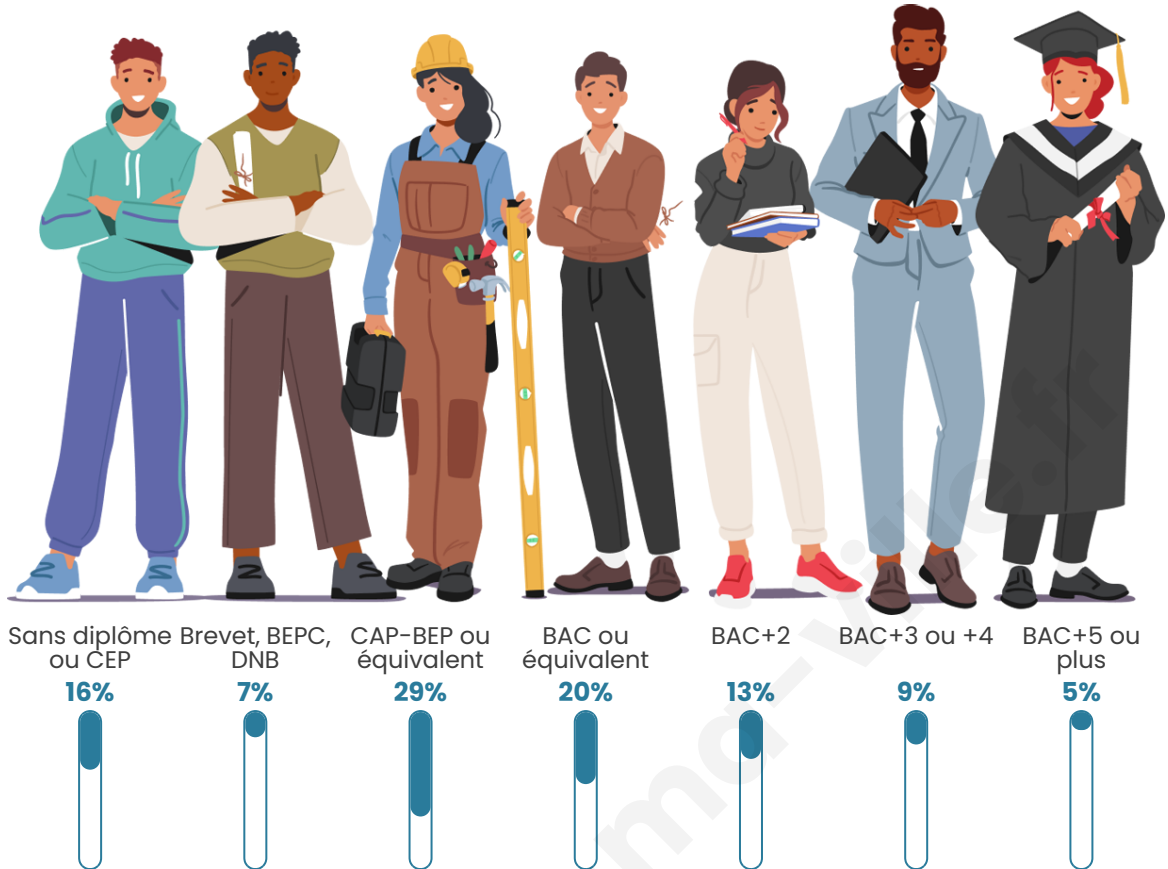

Nombre d'habitants

611

Age moyen

44 ans

Pop active

47.1%

Taux chômage

9.4%

Tranche d'âge

Activité professionnelle

Niveau de diplôme

Composition des ménages

Profils électoraux

Premier tour

| | | |
|---|-----------------------|---------|
|  | Marine LE PEN | 32.19 % |
|  | Jean-Luc MÉLENCHON | 20.32 % |
|  | Emmanuel MACRON | 19.26 % |
|  | Éric ZEMMOUR | 6.33 % |
|  | Yannick JADOT | 6.07 % |
|  | Valérie PÉCRESSE | 3.69 % |
|  | Fabien ROUSSEL | 3.17 % |
|  | Jean LASSALLE | 2.90 % |
|  | Anne HIDALGO | 2.64 % |
|  | Nicolas DUPONT-AIGNAN | 1.58 % |
|  | Philippe POUTOU | 1.32 % |
|  | Nathalie ARTHAUD | 0.53 % |