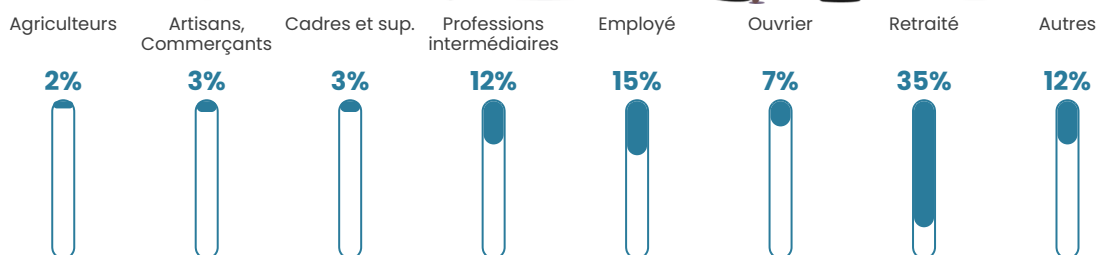

Nombre d'habitants

611

Age moyen

44 ans

Pop active

47.1%

Taux chômage

9.4%

Pop densité

29 h/km²

Revenu moyen

22 540 €/an

Evolution du nombre d'habitants

Sources : Institut national de la statistique et des études économiques (insee) selon Les dernières parutions officielles de 2024 portant sur les années 2020, 2021 et 2022.

Tranche d'âge

Activité professionnelle

Niveau de diplôme

Composition des ménages

Profils électoraux

Premier tour

| | | |
|---|-----------------------|---------|
|  | Marine LE PEN | 32.19 % |
|  | Jean-Luc MÉLENCHON | 20.32 % |
|  | Emmanuel MACRON | 19.26 % |
|  | Éric ZEMMOUR | 6.33 % |
|  | Yannick JADOT | 6.07 % |
|  | Valérie PÉCRESSE | 3.69 % |
|  | Fabien ROUSSEL | 3.17 % |
|  | Jean LASSALLE | 2.90 % |
|  | Anne HIDALGO | 2.64 % |
|  | Nicolas DUPONT-AIGNAN | 1.58 % |
|  | Philippe POUTOU | 1.32 % |
|  | Nathalie ARTHAUD | 0.53 % |