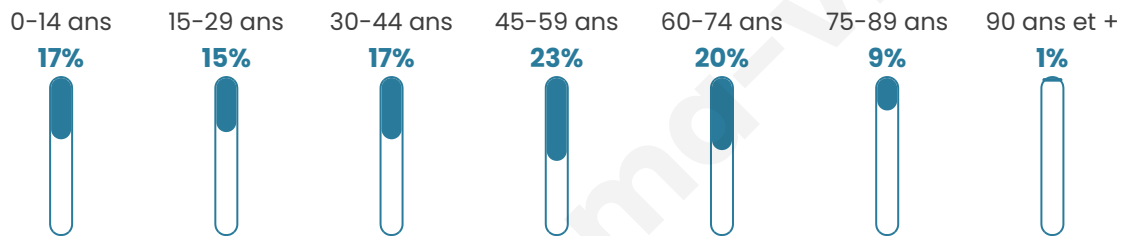

Nombre d'habitants

611

Age moyen

44 ans

Pop active

47.1%

Taux chômage

9.4%

Pop densité

29 h/km²

Revenu moyen

22 540 €/an

Evolution du nombre d'habitants

Sources : Institut national de la statistique et des études économiques (insee) selon Les dernières parutions officielles de 2024 portant sur les années 2020, 2021 et 2022.

Tranche d'âge

Activité professionnelle

Niveau de diplôme

Composition des ménages

Profils électoraux

Premier tour

| | | |
|---|-----------------------|---------|
|  | Marine LE PEN | 32.19 % |
|  | Jean-Luc MÉLENCHON | 20.32 % |
|  | Emmanuel MACRON | 19.26 % |
|  | Éric ZEMMOUR | 6.33 % |
|  | Yannick JADOT | 6.07 % |
|  | Valérie PÉCRESSE | 3.69 % |
|  | Fabien ROUSSEL | 3.17 % |
|  | Jean LASSALLE | 2.90 % |
|  | Anne HIDALGO | 2.64 % |
|  | Nicolas DUPONT-AIGNAN | 1.58 % |
|  | Philippe POUTOU | 1.32 % |
|  | Nathalie ARTHAUD | 0.53 % |