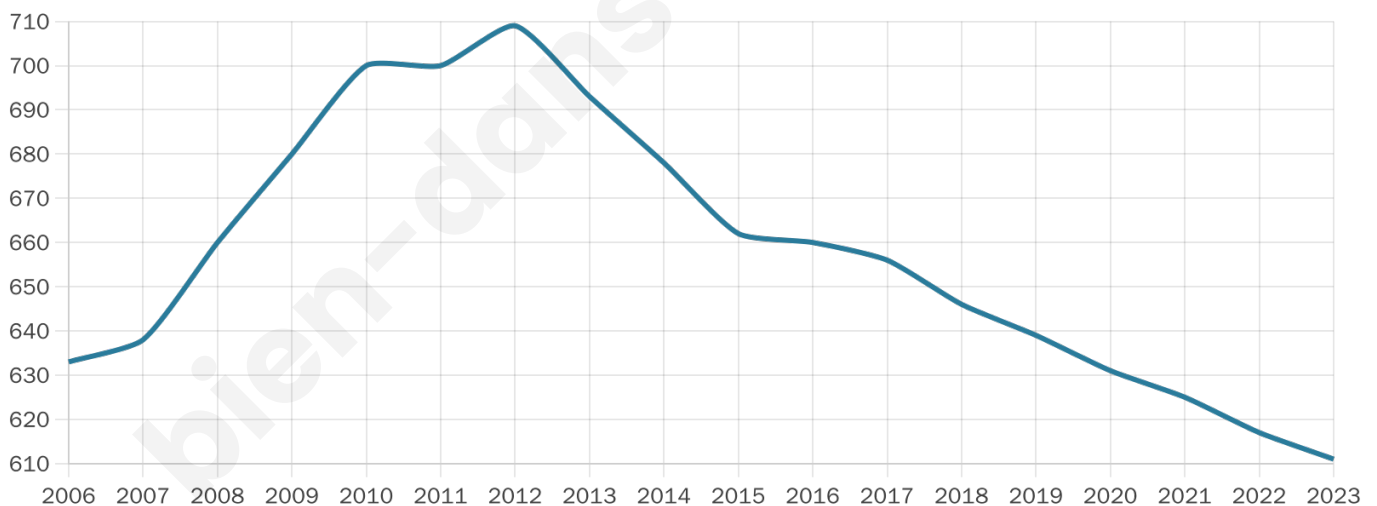

Nombre d'habitants

611

Age moyen

44 ans

Pop active

47.1%

Taux chômage

9.4%

Pop densité

29 h/km²

Revenu moyen

22 540 €/an

Evolution du nombre d'habitants

Sources : Institut national de la statistique et des études économiques (insee) selon Les dernières parutions officielles de 2024 portant sur les années 2020, 2021 et 2022.

Tranche d'âge

Activité professionnelle

Niveau de diplôme

Composition des ménages

Profils électoraux

Premier tour

| | | |
|---|-----------------------|---------|
|  | Marine LE PEN | 32.19 % |
|  | Jean-Luc MÉLENCHON | 20.32 % |
|  | Emmanuel MACRON | 19.26 % |
|  | Éric ZEMMOUR | 6.33 % |
|  | Yannick JADOT | 6.07 % |
|  | Valérie PÉCRESSE | 3.69 % |
|  | Fabien ROUSSEL | 3.17 % |
|  | Jean LASSALLE | 2.90 % |
|  | Anne HIDALGO | 2.64 % |
|  | Nicolas DUPONT-AIGNAN | 1.58 % |
|  | Philippe POUTOU | 1.32 % |
|  | Nathalie ARTHAUD | 0.53 % |