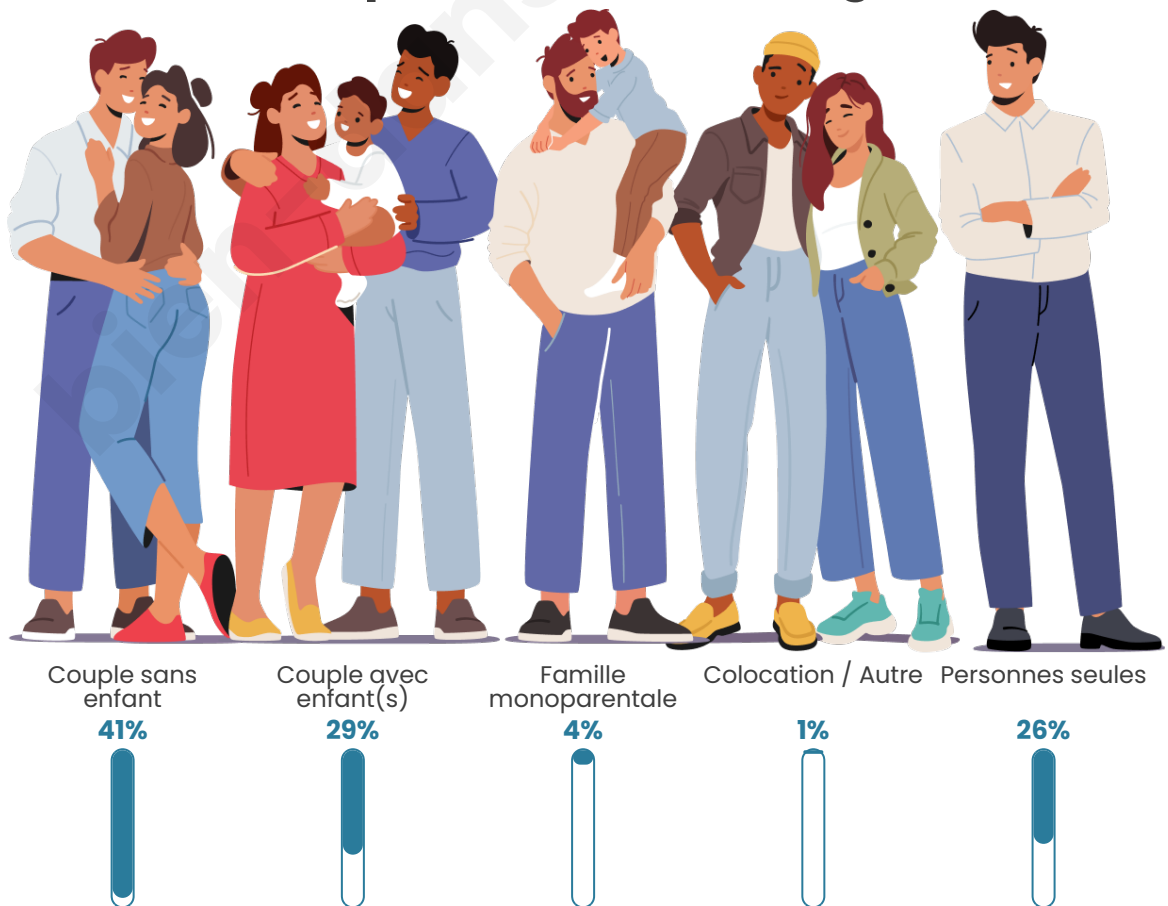

Nombre d'habitants

611

Age moyen

44 ans

Pop active

47.1%

Taux chômage

9.4%

Tranche d'âge

Activité professionnelle

Niveau de diplôme

Composition des ménages

Profils électoraux

Premier tour

| | | |
|---|-----------------------|---------|
|  | Marine LE PEN | 32.19 % |
|  | Jean-Luc MÉLENCHON | 20.32 % |
|  | Emmanuel MACRON | 19.26 % |
|  | Éric ZEMMOUR | 6.33 % |
|  | Yannick JADOT | 6.07 % |
|  | Valérie PÉCRESSE | 3.69 % |
|  | Fabien ROUSSEL | 3.17 % |
|  | Jean LASSALLE | 2.90 % |
|  | Anne HIDALGO | 2.64 % |
|  | Nicolas DUPONT-AIGNAN | 1.58 % |
|  | Philippe POUTOU | 1.32 % |
|  | Nathalie ARTHAUD | 0.53 % |