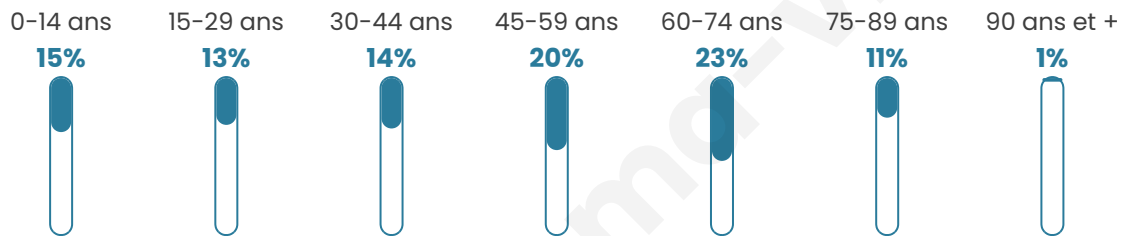

Version web

Ville de Mèze

Présenté par

BIEN dans
ma **VILLE** 

Sommaire

Situation géographique	3
Statistiques sur la population	4
Evolution du nombre d'habitants	4
Tranche d'âge	5
0-14 ans	5
15-29 ans	5
30-44 ans	5
45-59 ans	5
60-74 ans	5
75-89 ans	5
90 ans et +	5
Activité professionnelle	5
Agriculteurs	5
Artisans, Commerçants	5
Cadres et sup.	5
Professions intermédiaires	5
Employé	5
Ouvrier	5
Retraité	5
Autres	5
Niveau de diplôme	6
Sans diplôme ou CEP	6
Brevet, BEPC, DNB	6
CAP-BEP ou équivalent	6
BAC ou équivalent	6
BAC+2	6
BAC+3 ou +4	6
BAC+5 ou plus	6
Composition des ménages	6
Couple sans enfant	6
Couple avec enfant(s)	6
Famille monoparentale	6
Colocation / Autre	6
Personnes seules	6
Profils électoraux	7
Premier tour	7
Sécurité	8
Evolution du nombre d'infractions	8
Pour comparer	9
Services à la population	10
Commerce	10
Éducation	10
Villes autour de Mèze	11
Avis sur la ville de Mèze	12
Moyenne par critère	12
Villes autour de Mèze	12
Répartition des avis par note	12
Répartition des avis par note	12

47 ans

Pop active

39.6%

Taux chômage

12.4%

Pop densité

373 h/km²

Revenu moyen

21 470 €/an

Evolution du nombre d'habitants

Sources : Institut national de la statistique et des études économiques (insee) selon Les dernières parutions officielles de 2024 portant sur les années 2020, 2021 et 2022.

Tranche d'âge

Activité professionnelle

Niveau de diplôme

Composition des ménages

Profils électoraux

Premier tour

	Marine LE PEN	34.84 %
	Emmanuel MACRON	21.47 %
	Jean-Luc MÉLENCHON	16.34 %
	Éric ZEMMOUR	9.92 %
	Jean LASSALLE	3.88 %
	Yannick JADOT	3.42 %
	Valérie PÉCRESE	3.18 %
	Nicolas DUPONT- AIGNAN	2.46 %
	Fabien ROUSSEL	1.96 %
	Anne HIDALGO	1.56 %
	Philippe POUTOU	0.66 %
	Nathalie ARTHAUD	0.32 %