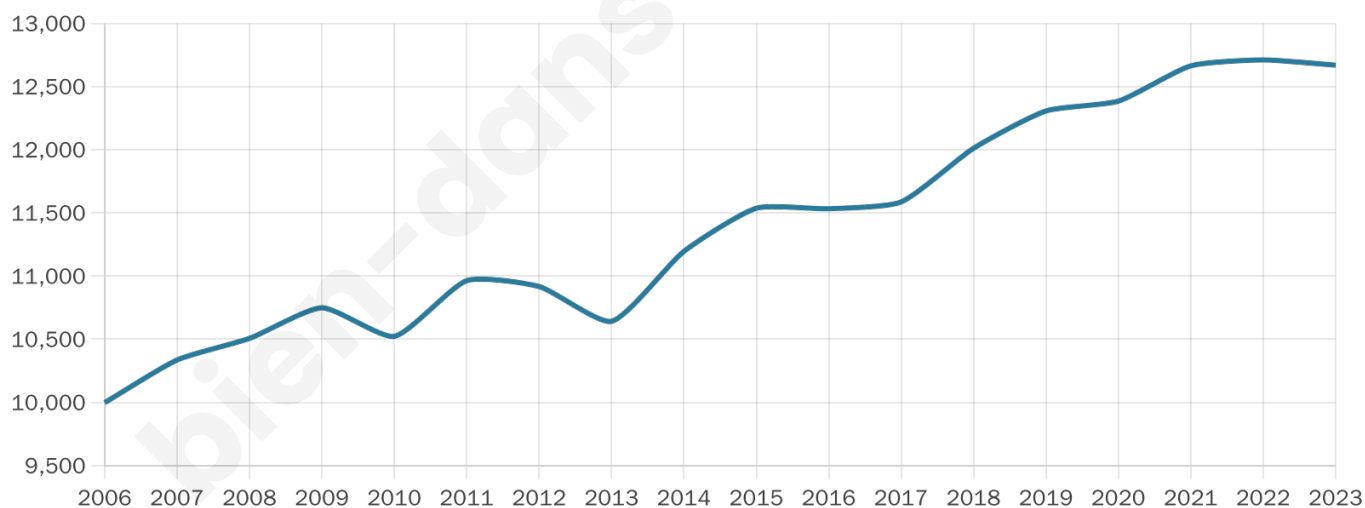

47 ans

Pop active

39.6%

Taux chômage

12.4%

Pop densité

373 h/km²

Revenu moyen

21 470 €/an

Evolution du nombre d'habitants

Sources : Institut national de la statistique et des études économiques (insee) selon Les dernières parutions officielles de 2024 portant sur les années 2020, 2021 et 2022.