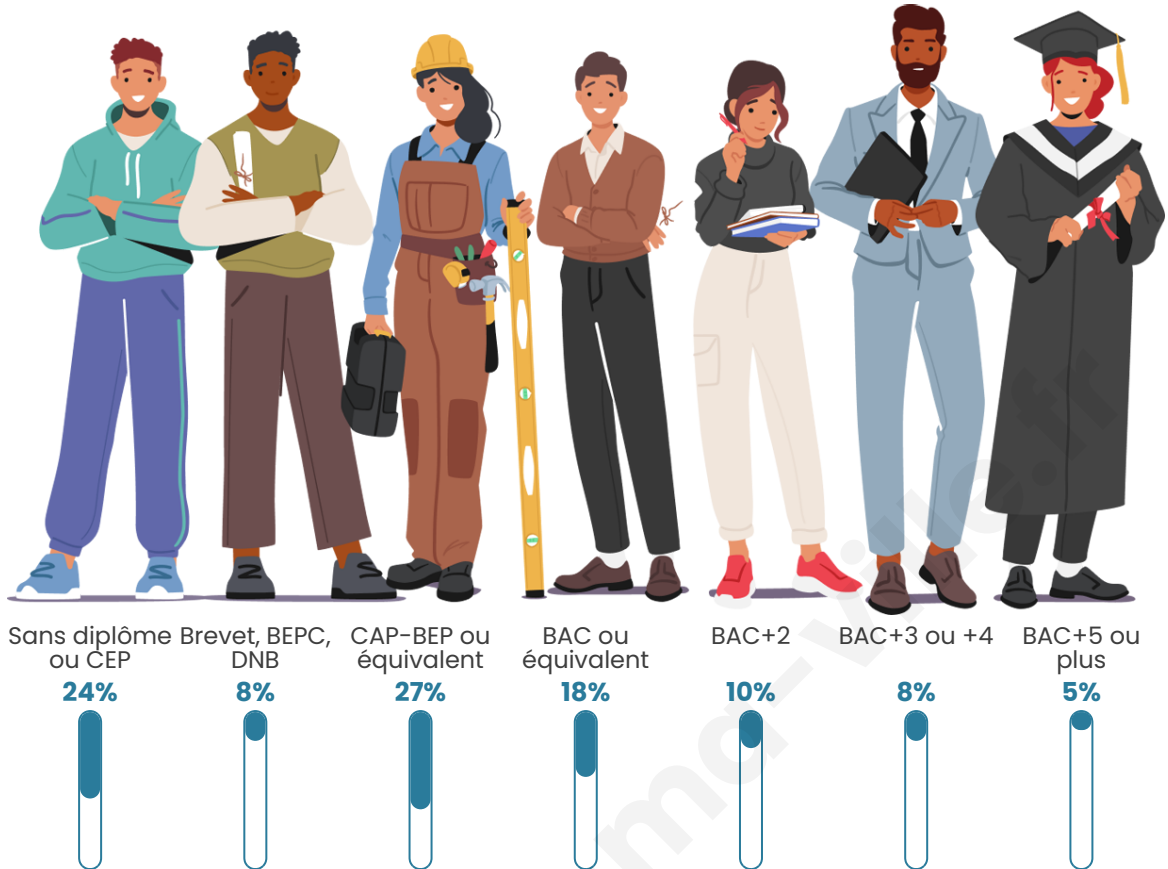

Tranche d'âge

Activité professionnelle

Niveau de diplôme

Composition des ménages

Profils électoraux

Premier tour

	Marine LE PEN	34.84 %
	Emmanuel MACRON	21.47 %
	Jean-Luc MÉLENCHON	16.34 %
	Éric ZEMMOUR	9.92 %
	Jean LASSALLE	3.88 %
	Yannick JADOT	3.42 %
	Valérie PÉCRESE	3.18 %
	Nicolas DUPONT- AIGNAN	2.46 %
	Fabien ROUSSEL	1.96 %
	Anne HIDALGO	1.56 %
	Philippe POUTOU	0.66 %
	Nathalie ARTHAUD	0.32 %