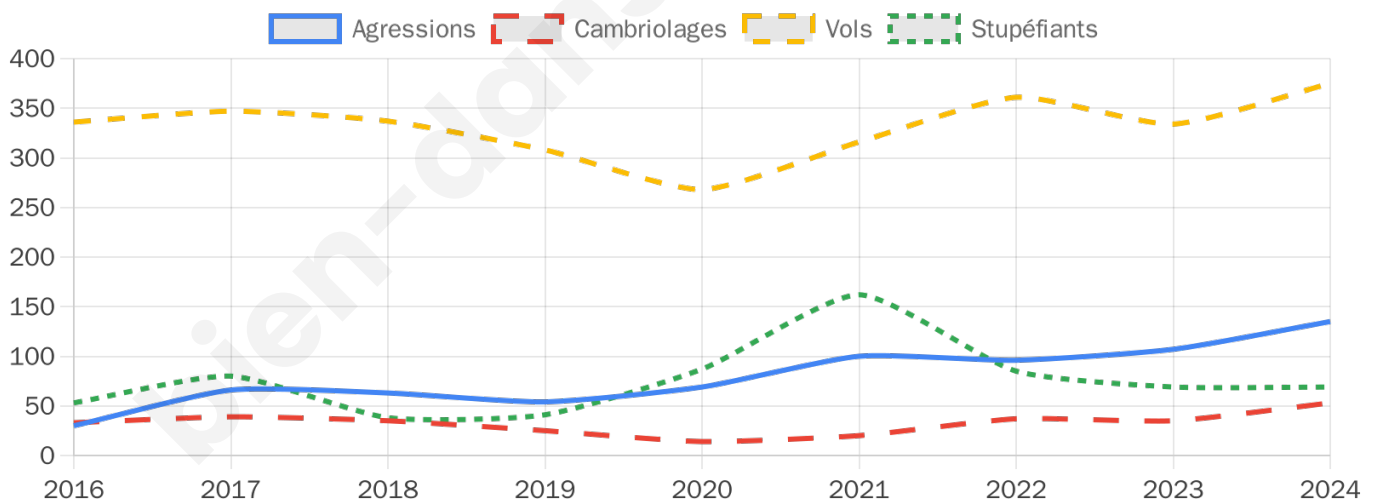

9 575 inscrits

Participation : 79.08%

Votes blancs : 0.96%

Votes nuls : 0.62%

Second tour

	Emmanuel MACRON	41,37 %
	Marine LE PEN	58,63 %

9 574 inscrits

Participation : 76.69%

Votes blancs : 5.34%

Votes nuls : 2.44%

Sécurité

Agressions physiques / sexuelles

135

Cambriolages

53

Vols / dégradations

375

Stupéfiants

69

Evolution du nombre d'infractions

Pour comparer

(en proportion du nombre d'habitants)

■ Ville ■ Département ■ Région

Sources : Bases statistiques communale, départementale et régionale de la délinquance enregistrée par la police et la gendarmerie nationales selon les dernières parutions officielles de 2025 portant sur l'année 2024 ([data.gouv](https://data.gouv.fr)).