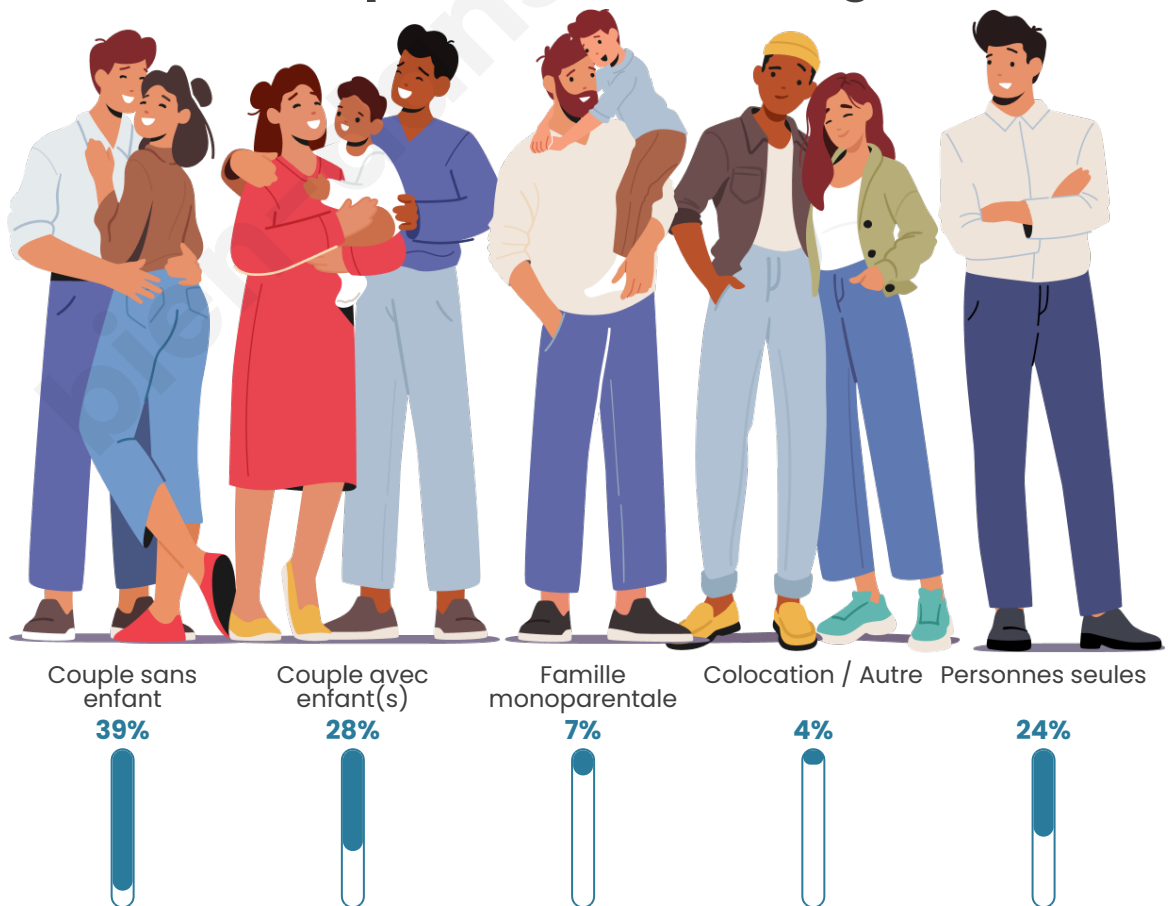

Tranche d'âge

Activité professionnelle

Niveau de diplôme

Composition des ménages

Profils électoraux

Premier tour

	Marine LE PEN	34.84 %
	Emmanuel MACRON	21.47 %
	Jean-Luc MÉLENCHON	16.34 %
	Éric ZEMMOUR	9.92 %
	Jean LASSALLE	3.88 %
	Yannick JADOT	3.42 %
	Valérie PÉCRESE	3.18 %
	Nicolas DUPONT- AIGNAN	2.46 %
	Fabien ROUSSEL	1.96 %
	Anne HIDALGO	1.56 %
	Philippe POUTOU	0.66 %
	Nathalie ARTHAUD	0.32 %