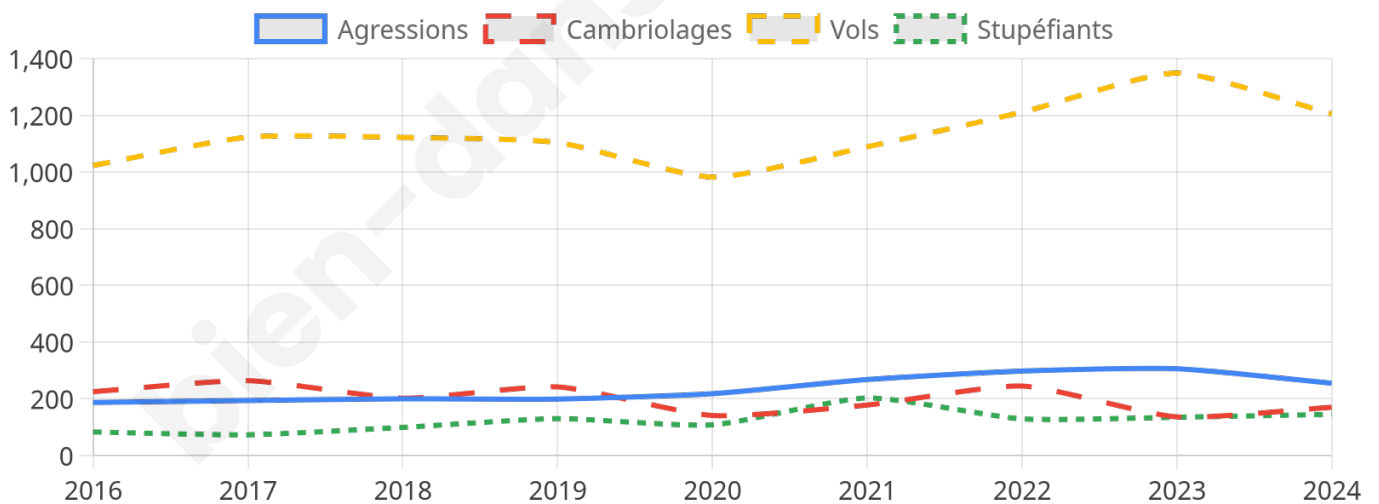

22 772 inscrits

Participation : 73.52%

Votes blancs : 1.41%

Votes nuls : 0.48%

Second tour

	Emmanuel MACRON	63,5 %
	Marine LE PEN	36,5 %

22 776 inscrits

Participation : 68.68%

Votes blancs : 5.45%

Votes nuls : 1.59%

Sécurité

Agressions physiques / sexuelles

255

Cambriolages

170

Vols / dégradations

1 205

Stupéfiants

145

Evolution du nombre d'infractions

Pour comparer

(en proportion du nombre d'habitants)

Ville Département Région

Sources : Bases statistiques communale, départementale et régionale de la délinquance enregistrée par la police et la gendarmerie nationales selon les dernières parutions officielles de 2025 portant sur l'année 2024 ([data.gouv](https://data.gouv.fr)).