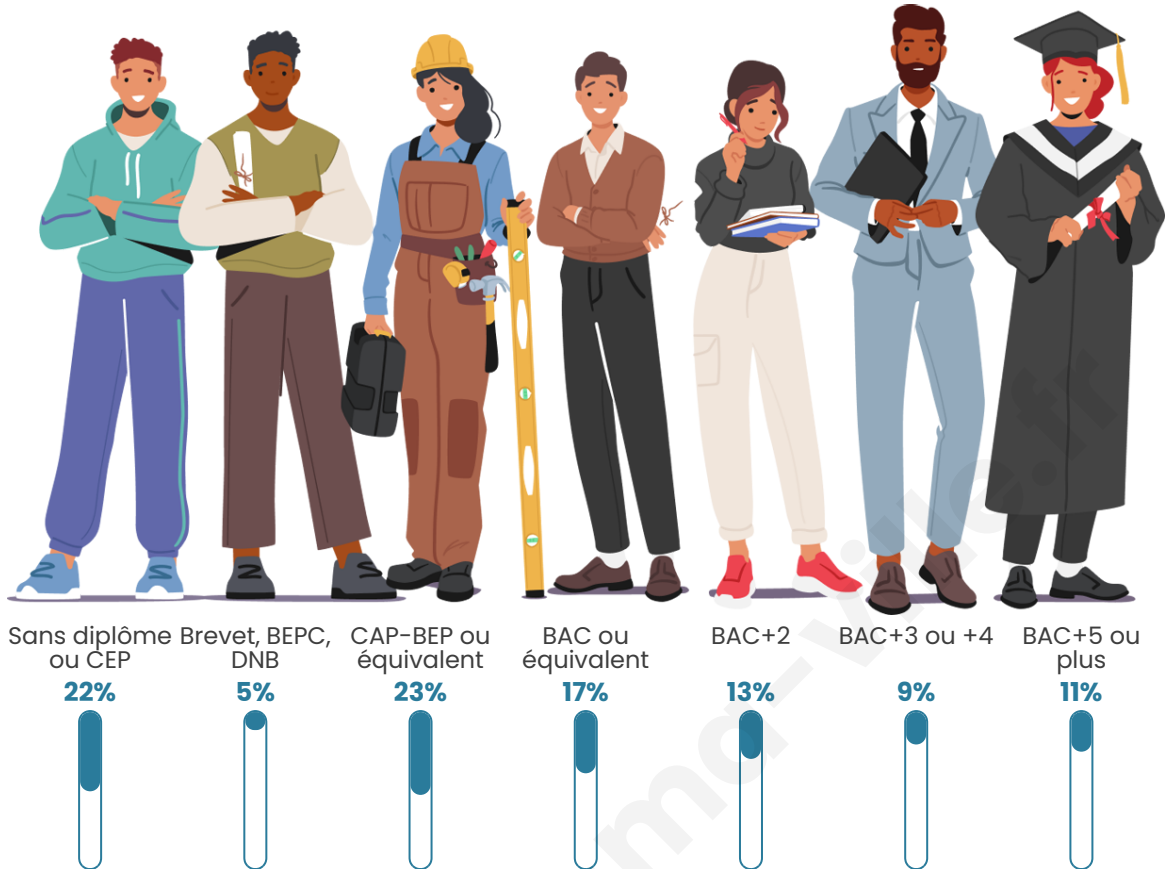

Nombre d'habitants

36 687

Age moyen

39 ans

Pop active

45.6%

Taux chômage

9%

Pop densité

1 595 h/km²

Revenu moyen

23 860 €/an

Evolution du nombre d'habitants

Sources : Institut national de la statistique et des études économiques (insee) selon Les dernières parutions officielles de 2024 portant sur les années 2020, 2021 et 2022.

Tranche d'âge

Activité professionnelle

Niveau de diplôme

Composition des ménages

Profils électoraux

Premier tour

	Jean-Luc MÉLENCHON	27.19 %
	Emmanuel MACRON	27.13 %
	Marine LE PEN	20.95 %
	Éric ZEMMOUR	7.71 %
	Yannick JADOT	4.69 %
	Valérie PÉCRESE	4.32 %
	Nicolas DUPONT- AIGNAN	1.89 %
	Fabien ROUSSEL	1.77 %
	Anne HIDALGO	1.62 %
	Jean LASSALLE	1.61 %
	Philippe POUTOU	0.65 %
	Nathalie ARTHAUD	0.46 %