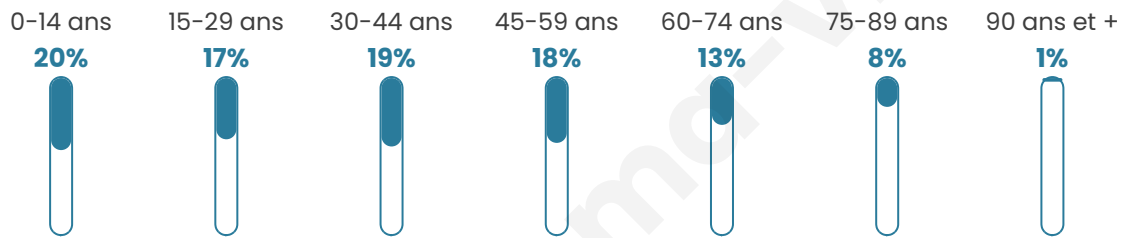

Nombre d'habitants

36 687

Age moyen

39 ans

Pop active

45.6%

Taux chômage

9%

Pop densité

1 595 h/km²

Revenu moyen

23 860 €/an

Evolution du nombre d'habitants

Sources : Institut national de la statistique et des études économiques (insee) selon Les dernières parutions officielles de 2024 portant sur les années 2020, 2021 et 2022.

Tranche d'âge

Activité professionnelle

Niveau de diplôme

Composition des ménages

Profils électoraux

Premier tour

	Jean-Luc MÉLENCHON	27.19 %
	Emmanuel MACRON	27.13 %
	Marine LE PEN	20.95 %
	Éric ZEMMOUR	7.71 %
	Yannick JADOT	4.69 %
	Valérie PÉCRESE	4.32 %
	Nicolas DUPONT- AIGNAN	1.89 %
	Fabien ROUSSEL	1.77 %
	Anne HIDALGO	1.62 %
	Jean LASSALLE	1.61 %
	Philippe POUTOU	0.65 %
	Nathalie ARTHAUD	0.46 %

22 772 inscrits

Participation : 73.52%

Votes blancs : 1.41%

Votes nuls : 0.48%

Second tour

	Emmanuel MACRON	63,5 %
	Marine LE PEN	36,5 %

22 776 inscrits

Participation : 68.68%