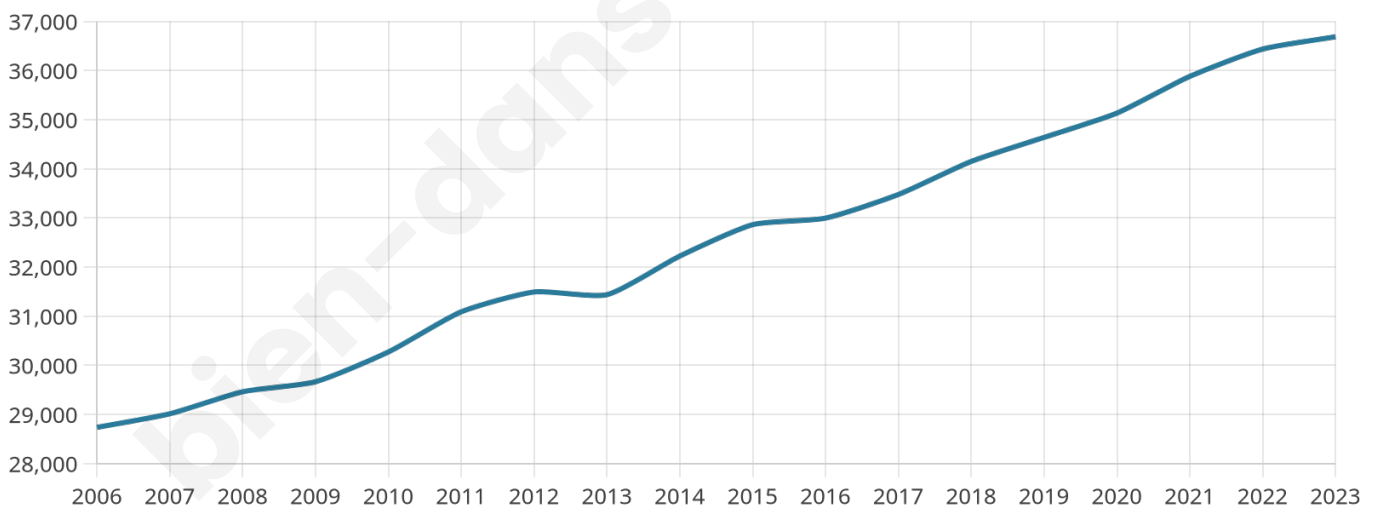

Nombre d'habitants

36 687

Age moyen

39 ans

Pop active

45.6%

Taux chômage

9%

Pop densité

1 595 h/km²

Revenu moyen

23 860 €/an

Evolution du nombre d'habitants

Sources : Institut national de la statistique et des études économiques (insee) selon Les dernières parutions officielles de 2024 portant sur les années 2020, 2021 et 2022.

Tranche d'âge

Activité professionnelle

Niveau de diplôme

Composition des ménages

Profils électoraux

Premier tour

	Jean-Luc MÉLENCHON	27.19 %
	Emmanuel MACRON	27.13 %
	Marine LE PEN	20.95 %
	Éric ZEMMOUR	7.71 %
	Yannick JADOT	4.69 %
	Valérie PÉCRESE	4.32 %
	Nicolas DUPONT- AIGNAN	1.89 %
	Fabien ROUSSEL	1.77 %
	Anne HIDALGO	1.62 %
	Jean LASSALLE	1.61 %
	Philippe POUTOU	0.65 %
	Nathalie ARTHAUD	0.46 %