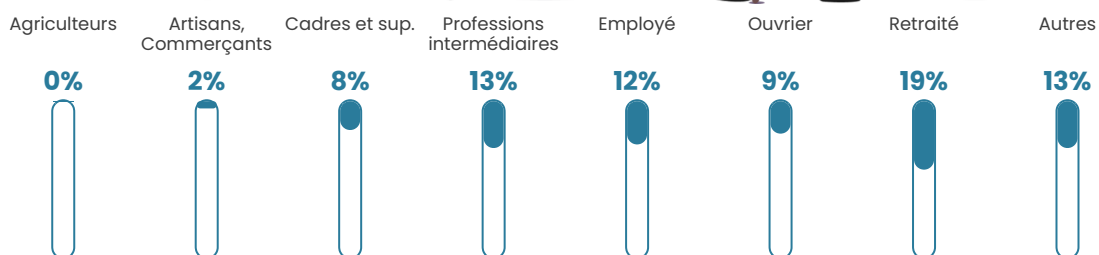

Pop densité

1 595 h/km²

Revenu moyen

23 860 €/an

Evolution du nombre d'habitants

Sources : Institut national de la statistique et des études économiques (insee) selon Les dernières parutions officielles de 2024 portant sur les années 2020, 2021 et 2022.

Tranche d'âge

Activité professionnelle

Niveau de diplôme

Composition des ménages

Profils électoraux

Premier tour

	Jean-Luc MÉLENCHON	27.19 %
	Emmanuel MACRON	27.13 %
	Marine LE PEN	20.95 %
	Éric ZEMMOUR	7.71 %
	Yannick JADOT	4.69 %
	Valérie PÉCRESE	4.32 %
	Nicolas DUPONT- AIGNAN	1.89 %
	Fabien ROUSSEL	1.77 %
	Anne HIDALGO	1.62 %
	Jean LASSALLE	1.61 %
	Philippe POUTOU	0.65 %
	Nathalie ARTHAUD	0.46 %