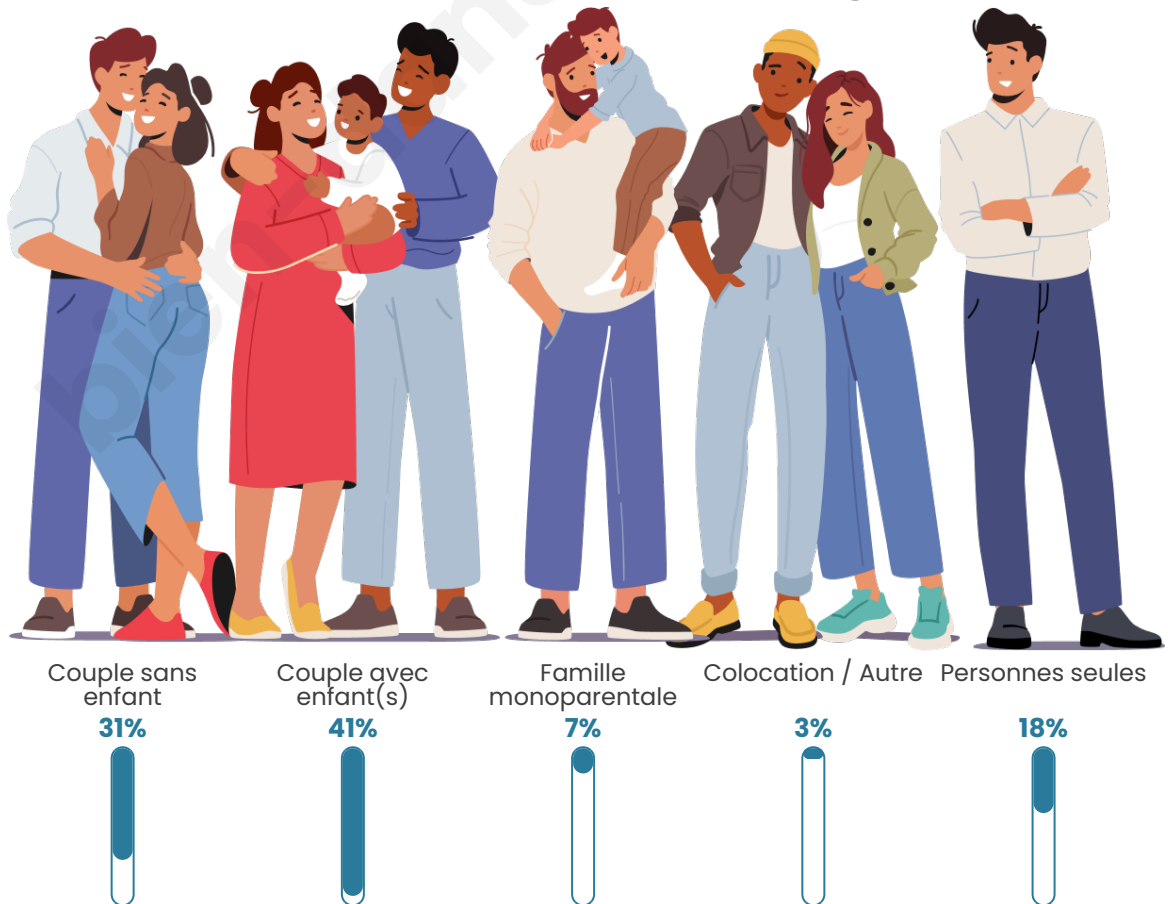

Nombre d'habitants

36 687

Age moyen

39 ans

Pop active

45.6%

Taux chômage

9%

Tranche d'âge

Activité professionnelle

Niveau de diplôme

Composition des ménages

Profils électoraux

Premier tour

	Jean-Luc MÉLENCHON	27.19 %
	Emmanuel MACRON	27.13 %
	Marine LE PEN	20.95 %
	Éric ZEMMOUR	7.71 %
	Yannick JADOT	4.69 %
	Valérie PÉCRESE	4.32 %
	Nicolas DUPONT- AIGNAN	1.89 %
	Fabien ROUSSEL	1.77 %
	Anne HIDALGO	1.62 %
	Jean LASSALLE	1.61 %
	Philippe POUTOU	0.65 %
	Nathalie ARTHAUD	0.46 %