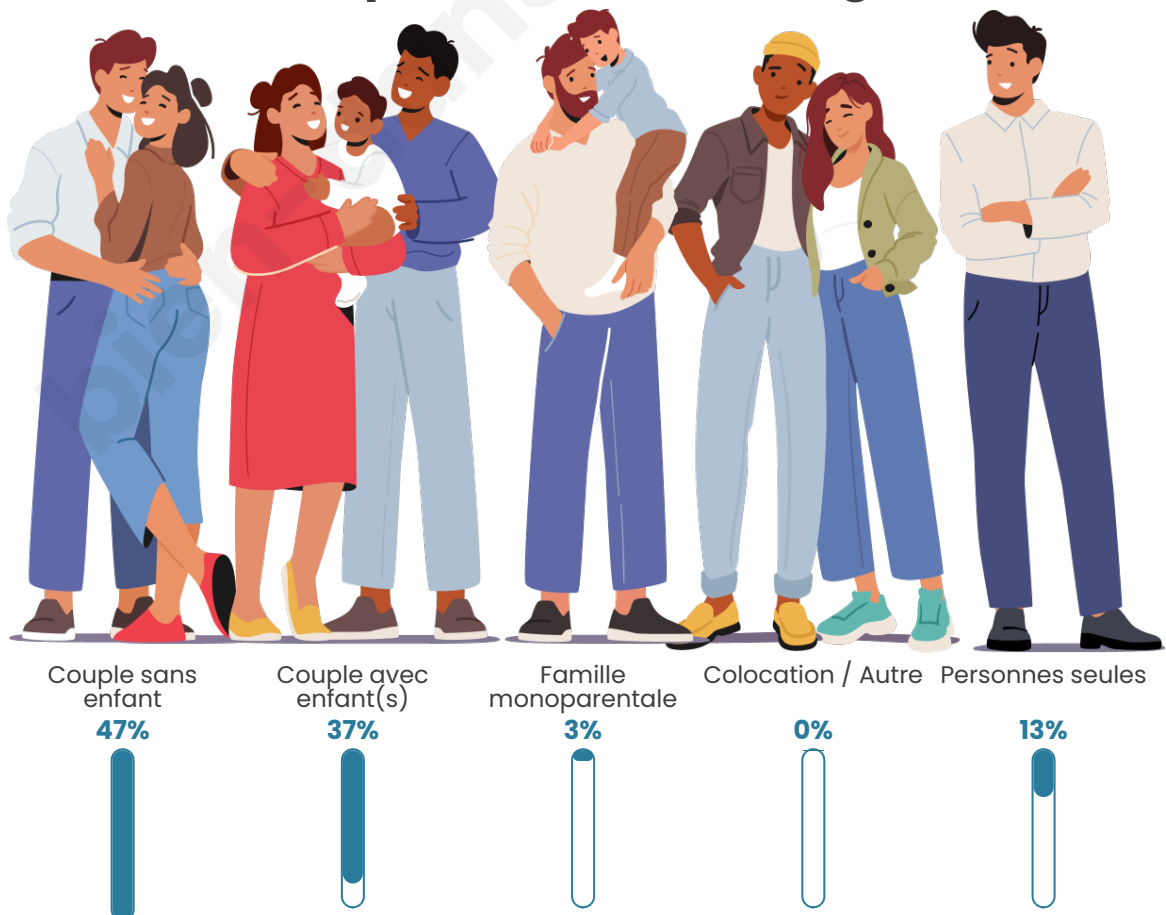

Tranche d'âge

Activité professionnelle

Niveau de diplôme

Composition des ménages

Profils électoraux

Premier tour

| | | |
|---|-----------------------|---------|
|  | Marine LE PEN | 35.43 % |
|  | Emmanuel MACRON | 19.11 % |
|  | Éric ZEMMOUR | 12.35 % |
|  | Jean-Luc MÉLENCHON | 9.32 % |
|  | Valérie PÉCRESE | 7.23 % |
|  | Fabien ROUSSEL | 4.43 % |
|  | Nicolas DUPONT-AIGNAN | 3.50 % |
|  | Jean LASSALLE | 3.03 % |
|  | Yannick JADOT | 2.80 % |
|  | Philippe POUTOU | 1.17 % |
|  | Anne HIDALGO | 0.93 % |
|  | Nathalie ARTHAUD | 0.70 % |