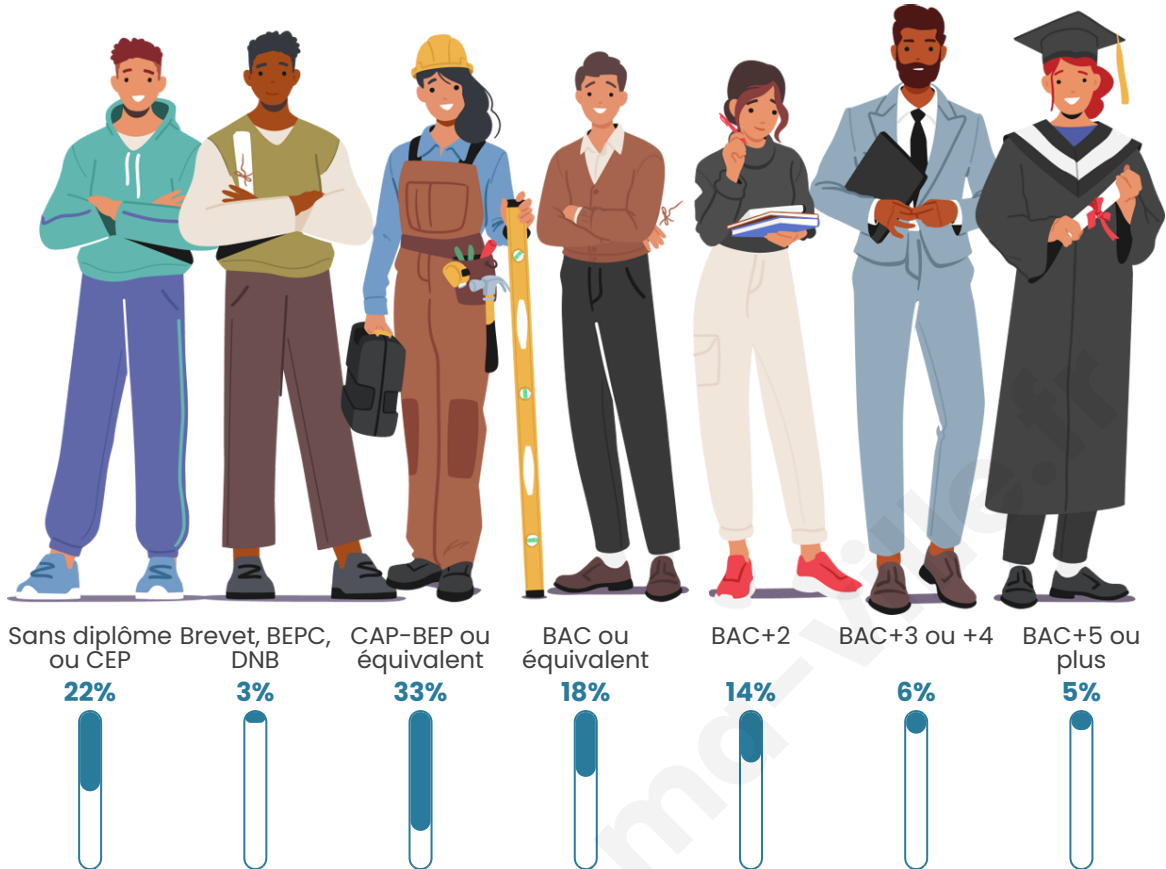

671

Age moyen

42 ans

Pop active

47.5%

Taux chômage

7.5%

Pop densité

Tranche d'âge

Activité professionnelle

Niveau de diplôme

Composition des ménages

Profils électoraux

Premier tour

| | | |
|---|-----------------------|---------|
|  | Marine LE PEN | 35.43 % |
|  | Emmanuel MACRON | 19.11 % |
|  | Éric ZEMMOUR | 12.35 % |
|  | Jean-Luc MÉLENCHON | 9.32 % |
|  | Valérie PÉCRESE | 7.23 % |
|  | Fabien ROUSSEL | 4.43 % |
|  | Nicolas DUPONT-AIGNAN | 3.50 % |
|  | Jean LASSALLE | 3.03 % |
|  | Yannick JADOT | 2.80 % |
|  | Philippe POUTOU | 1.17 % |
|  | Anne HIDALGO | 0.93 % |
|  | Nathalie ARTHAUD | 0.70 % |