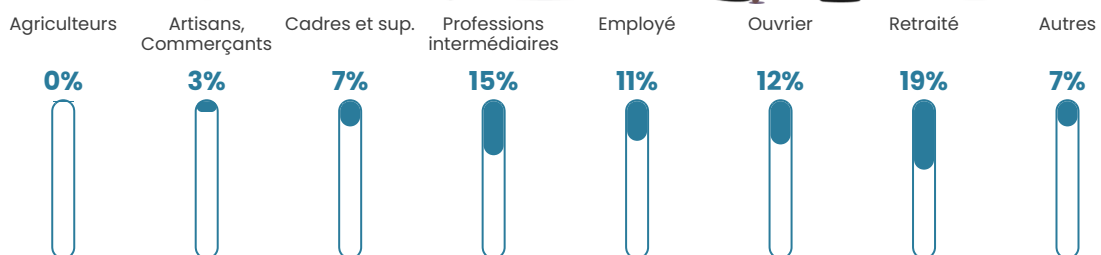

52 h/km²

Revenu moyen

24 940 €/an

Evolution du nombre d'habitants

Sources : Institut national de la statistique et des études économiques (insee) selon Les dernières parutions officielles de 2024 portant sur les années 2020, 2021 et 2022.

Tranche d'âge

Activité professionnelle

Niveau de diplôme

Composition des ménages

Profils électoraux

Premier tour

| | | |
|---|-----------------------|---------|
|  | Marine LE PEN | 35.43 % |
|  | Emmanuel MACRON | 19.11 % |
|  | Éric ZEMMOUR | 12.35 % |
|  | Jean-Luc MÉLENCHON | 9.32 % |
|  | Valérie PÉCRESE | 7.23 % |
|  | Fabien ROUSSEL | 4.43 % |
|  | Nicolas DUPONT-AIGNAN | 3.50 % |
|  | Jean LASSALLE | 3.03 % |
|  | Yannick JADOT | 2.80 % |
|  | Philippe POUTOU | 1.17 % |
|  | Anne HIDALGO | 0.93 % |
|  | Nathalie ARTHAUD | 0.70 % |