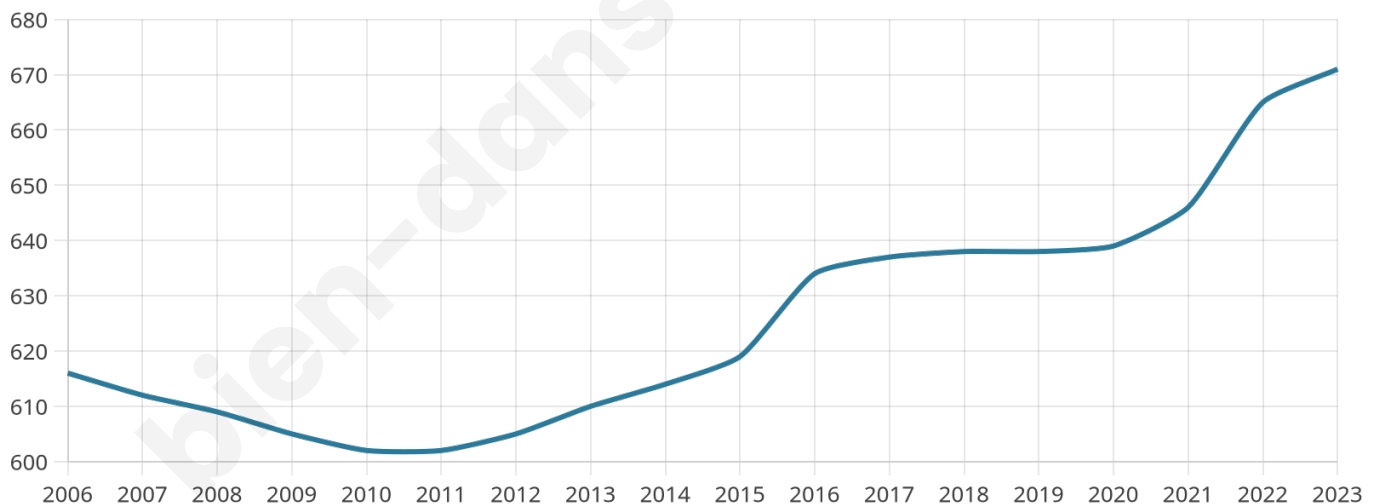

671

Age moyen

42 ans

Pop active

47.5%

Taux chômage

7.5%

Pop densité

52 h/km²

Revenu moyen

24 940 €/an

Evolution du nombre d'habitants

Sources : Institut national de la statistique et des études économiques (insee) selon Les dernières parutions officielles de 2024 portant sur les années 2020, 2021 et 2022.