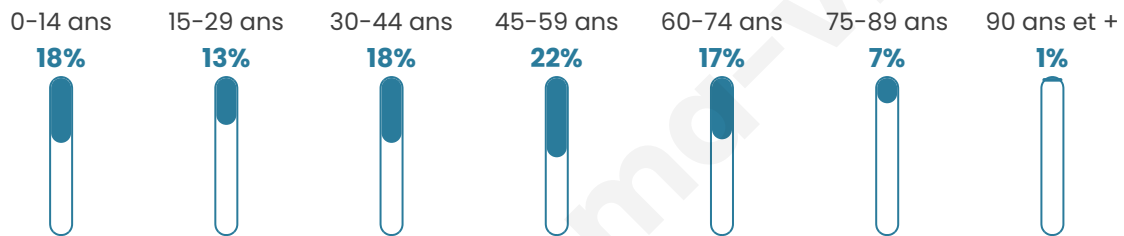

671

Age moyen

42 ans

Pop active

47.5%

Taux chômage

7.5%

Pop densité

52 h/km²

Revenu moyen

24 940 €/an

Evolution du nombre d'habitants

Sources : Institut national de la statistique et des études économiques (insee) selon Les dernières parutions officielles de 2024 portant sur les années 2020, 2021 et 2022.

Tranche d'âge

Activité professionnelle

Niveau de diplôme

Composition des ménages

Profils électoraux

Premier tour

| | | |
|---|-----------------------|---------|
|  | Marine LE PEN | 35.43 % |
|  | Emmanuel MACRON | 19.11 % |
|  | Éric ZEMMOUR | 12.35 % |
|  | Jean-Luc MÉLENCHON | 9.32 % |
|  | Valérie PÉCRESE | 7.23 % |
|  | Fabien ROUSSEL | 4.43 % |
|  | Nicolas DUPONT-AIGNAN | 3.50 % |
|  | Jean LASSALLE | 3.03 % |
|  | Yannick JADOT | 2.80 % |
|  | Philippe POUTOU | 1.17 % |
|  | Anne HIDALGO | 0.93 % |
|  | Nathalie ARTHAUD | 0.70 % |