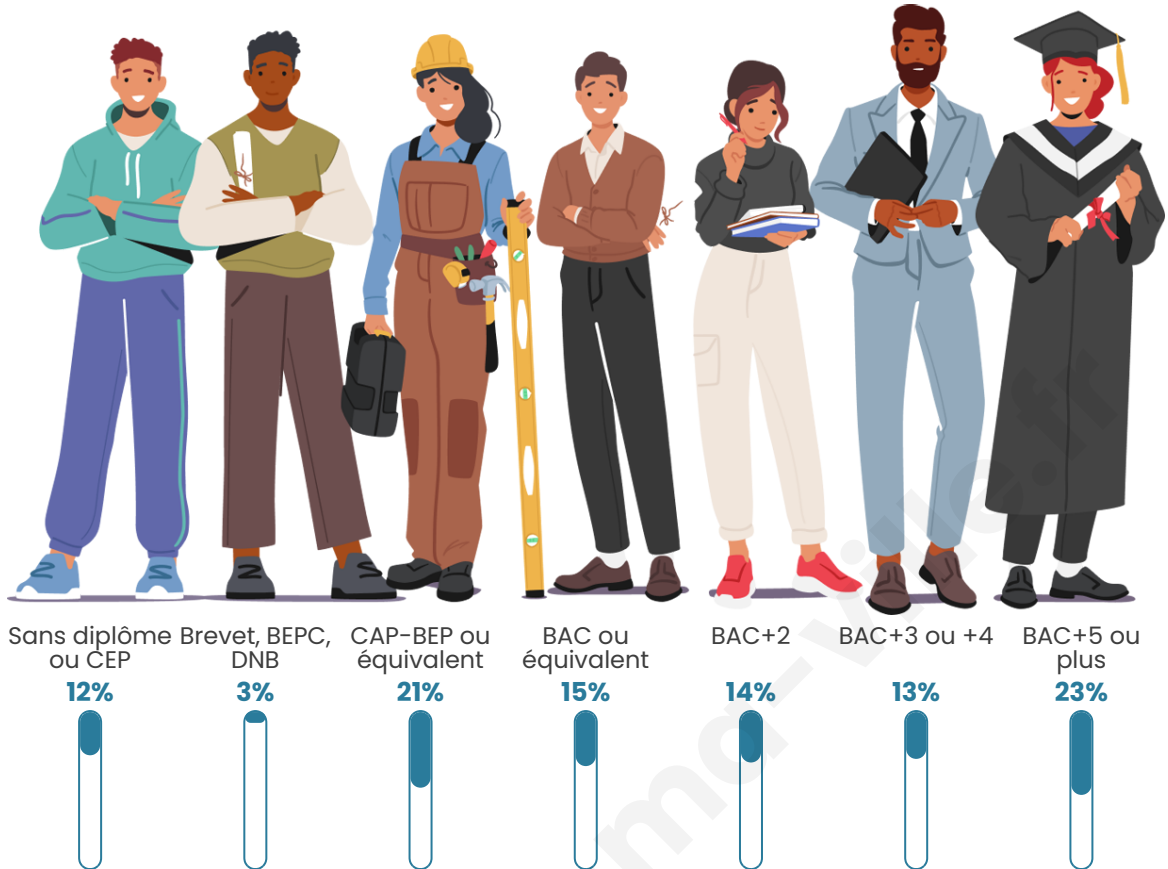

1 096

Age moyen

44 ans

Pop active

44.8%

Taux chômage

4.6%

Pop densité

365 h/km²

Revenu moyen

31 300 €/an

Evolution du nombre d'habitants

Sources : Institut national de la statistique et des études économiques (insee) selon Les dernières parutions officielles de 2024 portant sur les années 2020, 2021 et 2022.

Tranche d'âge

Activité professionnelle

Niveau de diplôme

Composition des ménages

Profils électoraux

Premier tour

	Emmanuel MACRON	31.99 %
	Marine LE PEN	19.95 %
	Jean-Luc MÉLENCHON	17.19 %
	Éric ZEMMOUR	8.53 %
	Yannick JADOT	7.90 %
	Valérie PÉCRESE	4.27 %
	Jean LASSALLE	3.01 %
	Nicolas DUPONT-AIGNAN	2.51 %
	Fabien ROUSSEL	2.38 %
	Philippe POUTOU	1.13 %
	Anne HIDALGO	1.00 %
	Nathalie ARTHAUD	0.13 %