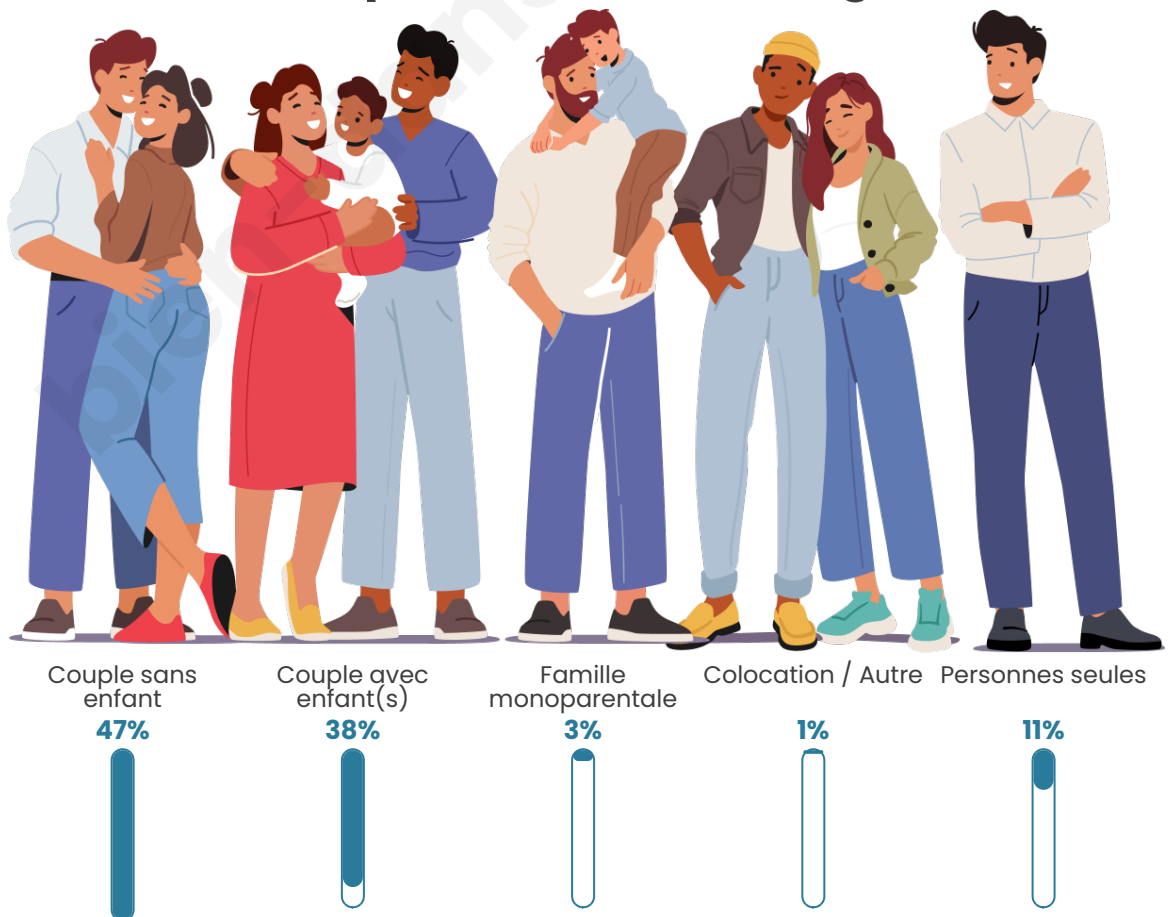

Tranche d'âge

Activité professionnelle

Niveau de diplôme

Composition des ménages

Profils électoraux

Premier tour

	Emmanuel MACRON	31.99 %
	Marine LE PEN	19.95 %
	Jean-Luc MÉLENCHON	17.19 %
	Éric ZEMMOUR	8.53 %
	Yannick JADOT	7.90 %
	Valérie PÉCRESE	4.27 %
	Jean LASSALLE	3.01 %
	Nicolas DUPONT-AIGNAN	2.51 %
	Fabien ROUSSEL	2.38 %
	Philippe POUTOU	1.13 %
	Anne HIDALGO	1.00 %
	Nathalie ARTHAUD	0.13 %