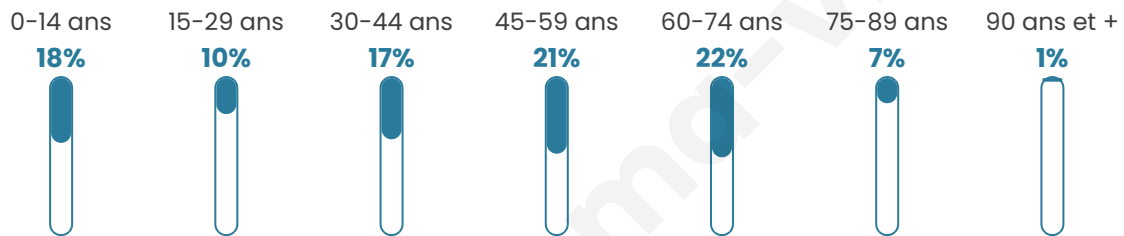

1 096

Age moyen

44 ans

Pop active

44.8%

Taux chômage

4.6%

Pop densité

365 h/km²

Revenu moyen

31 300 €/an

Evolution du nombre d'habitants

Sources : Institut national de la statistique et des études économiques (insee) selon Les dernières parutions officielles de 2024 portant sur les années 2020, 2021 et 2022.

Tranche d'âge

Activité professionnelle

Niveau de diplôme

Composition des ménages

Profils électoraux

Premier tour

	Emmanuel MACRON	31.99 %
	Marine LE PEN	19.95 %
	Jean-Luc MÉLENCHON	17.19 %
	Éric ZEMMOUR	8.53 %
	Yannick JADOT	7.90 %
	Valérie PÉCRESE	4.27 %
	Jean LASSALLE	3.01 %
	Nicolas DUPONT-AIGNAN	2.51 %
	Fabien ROUSSEL	2.38 %
	Philippe POUTOU	1.13 %
	Anne HIDALGO	1.00 %
	Nathalie ARTHAUD	0.13 %

Second tour

	Emmanuel MACRON	64,19 %
	Marine LE PEN	35,81 %

953 inscrits

Participation : 82.79%

Votes blancs : 8.62%

Votes nuls : 1.14%

953 inscrits

Participation : 86.36%