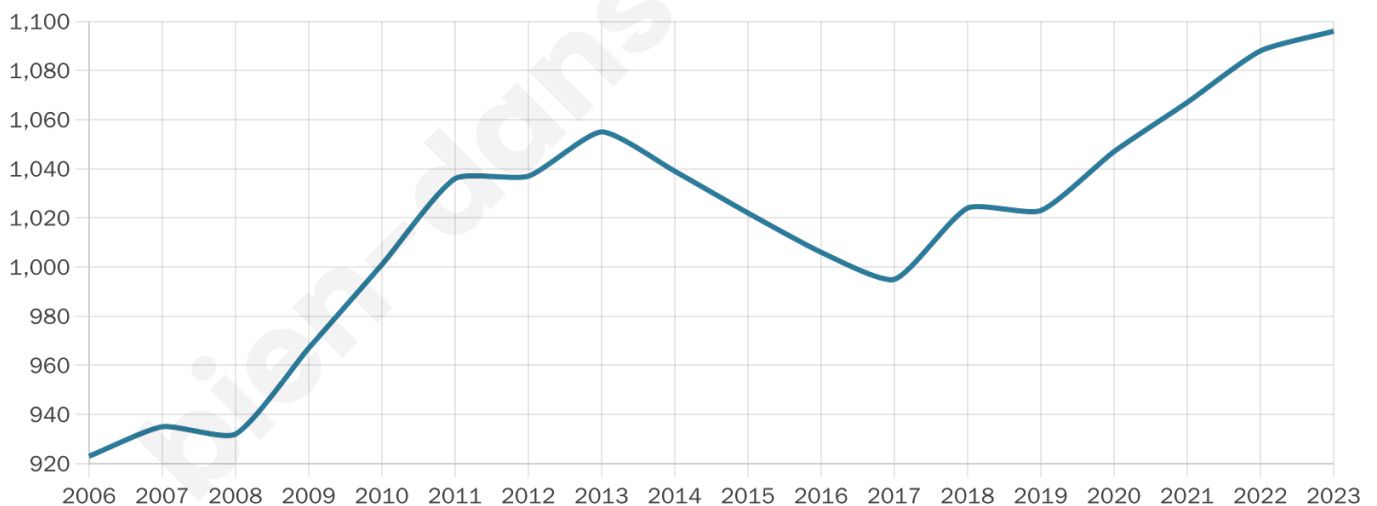

Version web

Ville de Meyrié

Présenté par

BIEN dans
ma **VILLE** 

Sommaire

Situation géographique	3
Statistiques sur la population	4
Evolution du nombre d'habitants	4
Tranche d'âge	5
0-14 ans	5
15-29 ans	5
30-44 ans	5
45-59 ans	5
60-74 ans	5
75-89 ans	5
90 ans et +	5
Activité professionnelle	5
Agriculteurs	5
Artisans, Commerçants	5
Cadres et sup.	5
Professions intermédiaires	5
Employé	5
Ouvrier	5
Retraité	5
Autres	5
Niveau de diplôme	6
Sans diplôme ou CEP	6
Brevet, BEPC, DNB	6
CAP-BEP ou équivalent	6
BAC ou équivalent	6
BAC+2	6
BAC+3 ou +4	6
BAC+5 ou plus	6
Composition des ménages	6
Couple sans enfant	6
Couple avec enfant(s)	6
Famille monoparentale	6
Colocation / Autre	6
Personnes seules	6
Profil électoraux	7
Premier tour	7
Sécurité	8
Evolution du nombre d'infractions	8
Pour comparer	9
Services à la population	10
Commerce	10
Éducation	10
Villes autour de Meyrié	12
Avis sur la ville de Meyrié	13
Moyenne par critère	13
Villes autour de Meyrié	13
Répartition des avis par note	13
Répartition des avis par note	13

1 096

Age moyen

44 ans

Pop active

44.8%

Taux chômage

4.6%

Pop densité

365 h/km²

Revenu moyen

31 300 €/an

Evolution du nombre d'habitants

Sources : Institut national de la statistique et des études économiques (insee) selon Les dernières parutions officielles de 2024 portant sur les années 2020, 2021 et 2022.