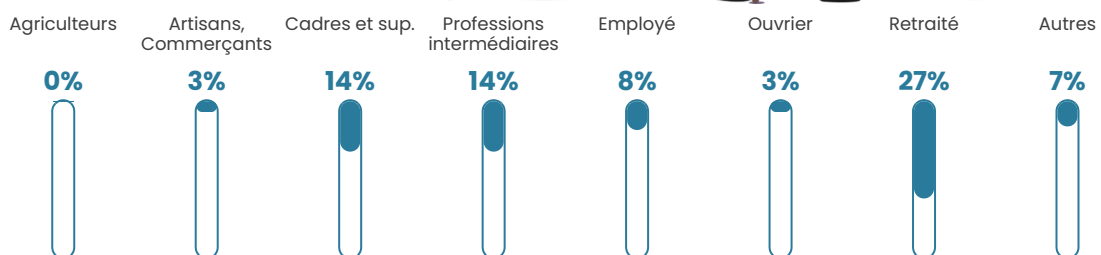

365 h/km²

Revenu moyen

31 300 €/an

Evolution du nombre d'habitants

Sources : Institut national de la statistique et des études économiques (insee) selon Les dernières parutions officielles de 2024 portant sur les années 2020, 2021 et 2022.

Tranche d'âge

Activité professionnelle

Niveau de diplôme

Composition des ménages

Profils électoraux

Premier tour

	Emmanuel MACRON	31.99 %
	Marine LE PEN	19.95 %
	Jean-Luc MÉLENCHON	17.19 %
	Éric ZEMMOUR	8.53 %
	Yannick JADOT	7.90 %
	Valérie PÉCRESE	4.27 %
	Jean LASSALLE	3.01 %
	Nicolas DUPONT-AIGNAN	2.51 %
	Fabien ROUSSEL	2.38 %
	Philippe POUTOU	1.13 %
	Anne HIDALGO	1.00 %
	Nathalie ARTHAUD	0.13 %