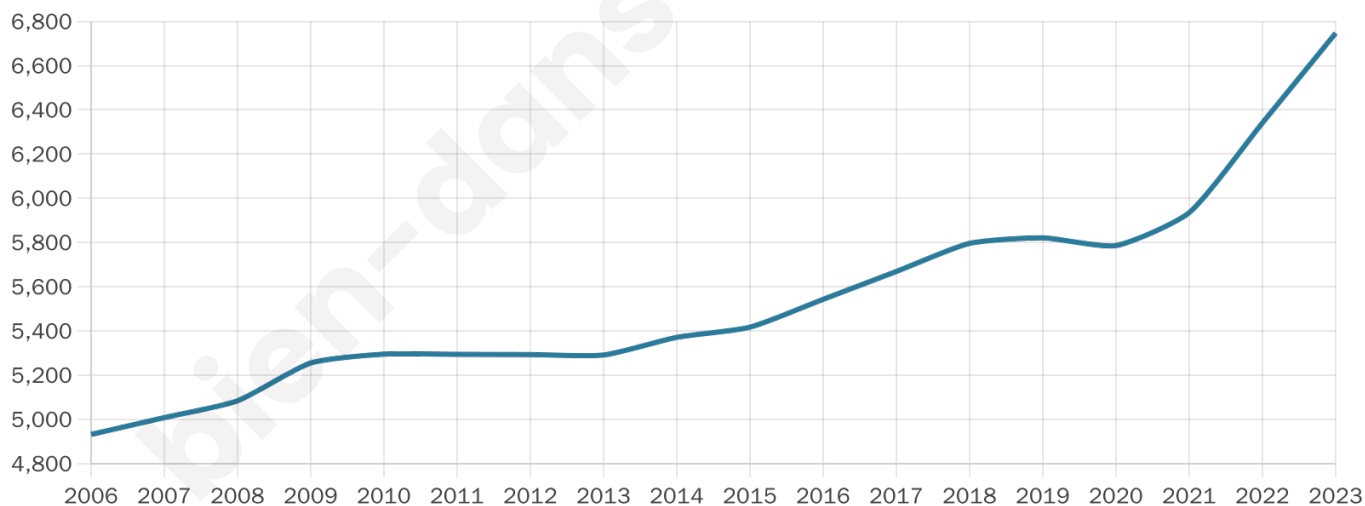

Statistiques sur la population

Nombre d'habitants

6 747

Age moyen

41 ans

Pop active

44.3%

Taux chômage

6.9%

Pop densité

337 h/km²

Revenu moyen

27 130 €/an

Evolution du nombre d'habitants

Sources : Institut national de la statistique et des études économiques (insee) selon Les dernières parutions officielles de 2024 portant sur les années 2020, 2021 et 2022.

Tranche d'âge

Activité professionnelle

Niveau de diplôme

Composition des ménages

Profils électoraux

Premier tour

	Marine LE PEN	31.49 %
	Emmanuel MACRON	22.69 %
	Jean-Luc MÉLENCHON	15.84 %
	Éric ZEMMOUR	12.41 %
	Yannick JADOT	4.73 %
	Valérie PÉCRESSE	3.79 %
	Jean LASSALLE	2.63 %
	Nicolas DUPONT-AIGNAN	2.35 %
	Fabien ROUSSEL	2.12 %
	Anne HIDALGO	1.25 %
	Philippe POUTOU	0.46 %
	Nathalie ARTHAUD	0.23 %