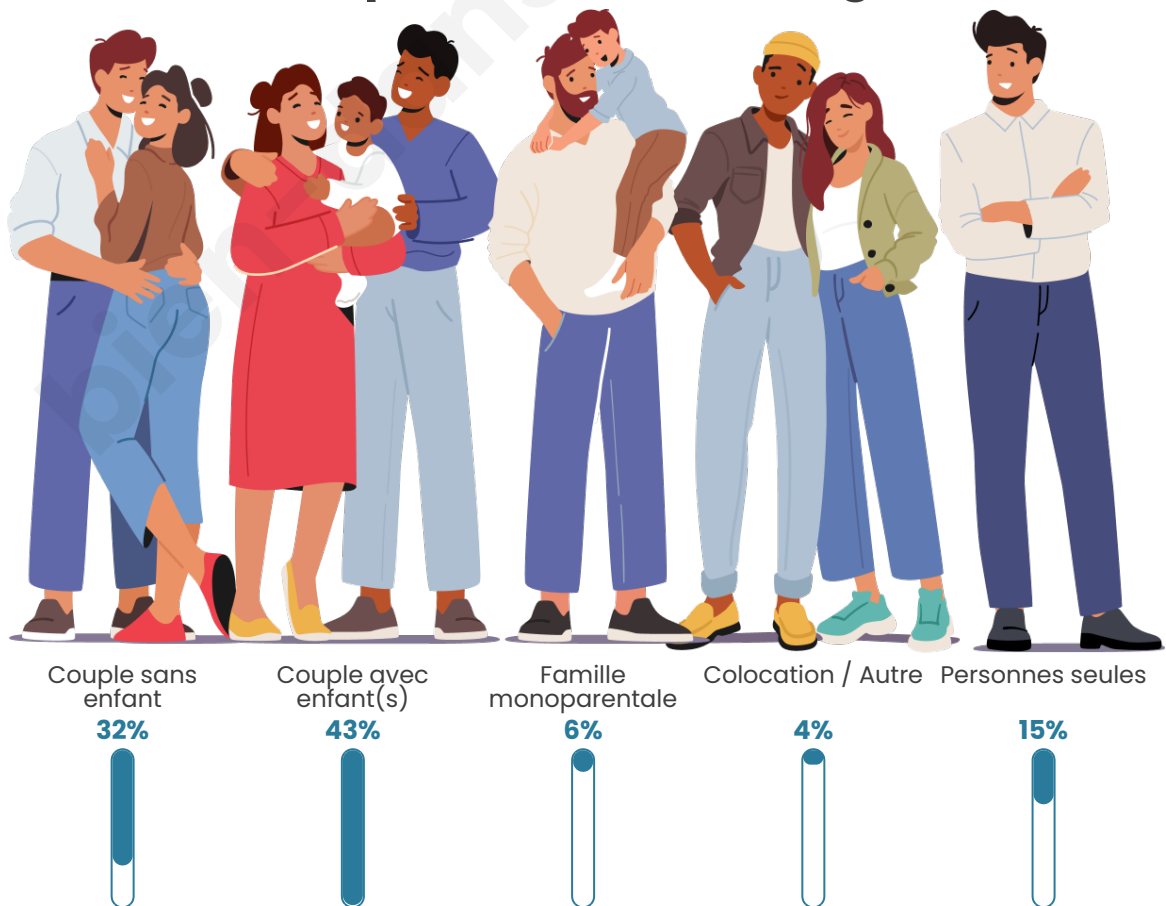

Statistiques sur la population

Nombre d'habitants

6 747

Age moyen

41 ans

Pop active

44.3%

Taux chômage

Tranche d'âge

Activité professionnelle

Niveau de diplôme

Composition des ménages

Profils électoraux

Premier tour

	Marine LE PEN	31.49 %
	Emmanuel MACRON	22.69 %
	Jean-Luc MÉLENCHON	15.84 %
	Éric ZEMMOUR	12.41 %
	Yannick JADOT	4.73 %
	Valérie PÉCRESSE	3.79 %
	Jean LASSALLE	2.63 %
	Nicolas DUPONT-AIGNAN	2.35 %
	Fabien ROUSSEL	2.12 %
	Anne HIDALGO	1.25 %
	Philippe POUTOU	0.46 %
	Nathalie ARTHAUD	0.23 %