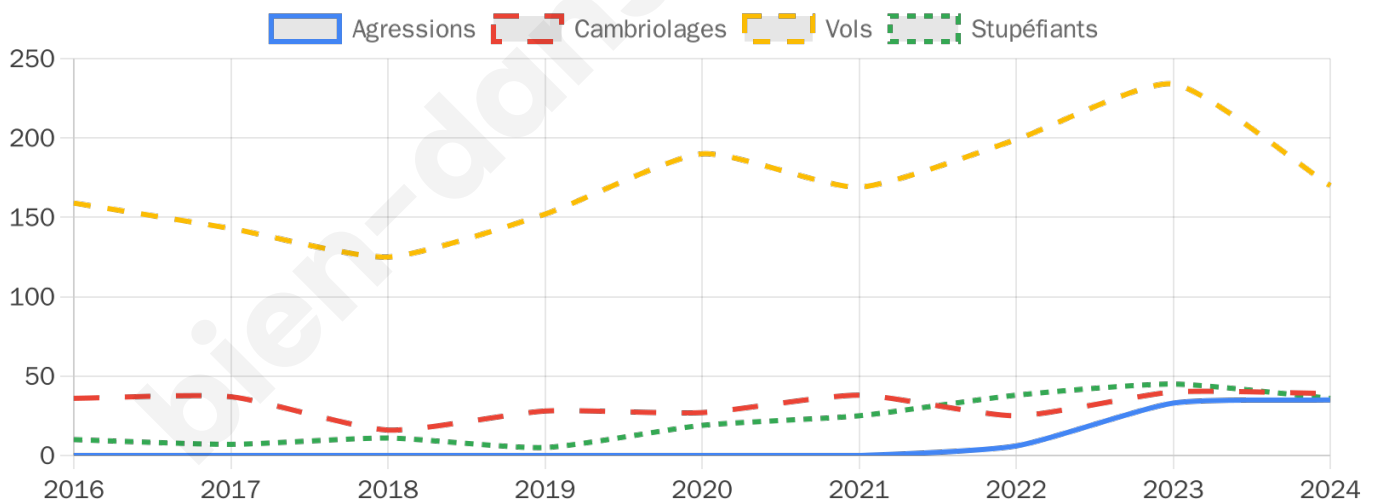

5 090 inscrits

Participation : 78.25%

Votes blancs : 1.23%

Votes nuls : 0.63%

Second tour

	Emmanuel MACRON	45,12 %
	Marine LE PEN	54,88 %

5 094 inscrits

Participation : 79.29%

Votes blancs : 5.64%

Votes nuls : 2.1%

Sécurité

Agressions physiques / sexuelles

35

Cambriolages

39

Vols / dégradations

170

Stupéfiants

36

Evolution du nombre d'infractions

Pour comparer

(en proportion du nombre d'habitants)

Sources : Bases statistiques communale, départementale et régionale de la délinquance enregistrée par la police et la gendarmerie nationales selon les dernières parutions officielles de 2025 portant sur l'année 2024 ([data.gouv](https://data.gouv.fr)).