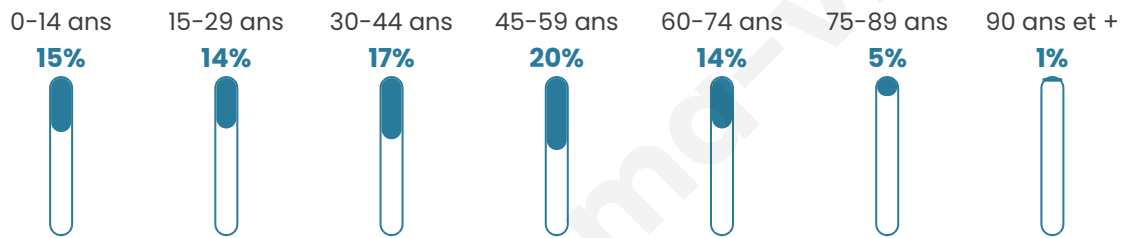

Statistiques sur la population

Nombre d'habitants

6 747

Age moyen

41 ans

Pop active

44.3%

Taux chômage

6.9%

Pop densité

337 h/km²

Revenu moyen

27 130 €/an

Evolution du nombre d'habitants

Sources : Institut national de la statistique et des études économiques (insee) selon Les dernières parutions officielles de 2024 portant sur les années 2020, 2021 et 2022.

Tranche d'âge

Activité professionnelle

Niveau de diplôme

Composition des ménages

Profils électoraux

Premier tour

	Marine LE PEN	31.49 %
	Emmanuel MACRON	22.69 %
	Jean-Luc MÉLENCHON	15.84 %
	Éric ZEMMOUR	12.41 %
	Yannick JADOT	4.73 %
	Valérie PÉCRESSE	3.79 %
	Jean LASSALLE	2.63 %
	Nicolas DUPONT-AIGNAN	2.35 %
	Fabien ROUSSEL	2.12 %
	Anne HIDALGO	1.25 %
	Philippe POUTOU	0.46 %
	Nathalie ARTHAUD	0.23 %