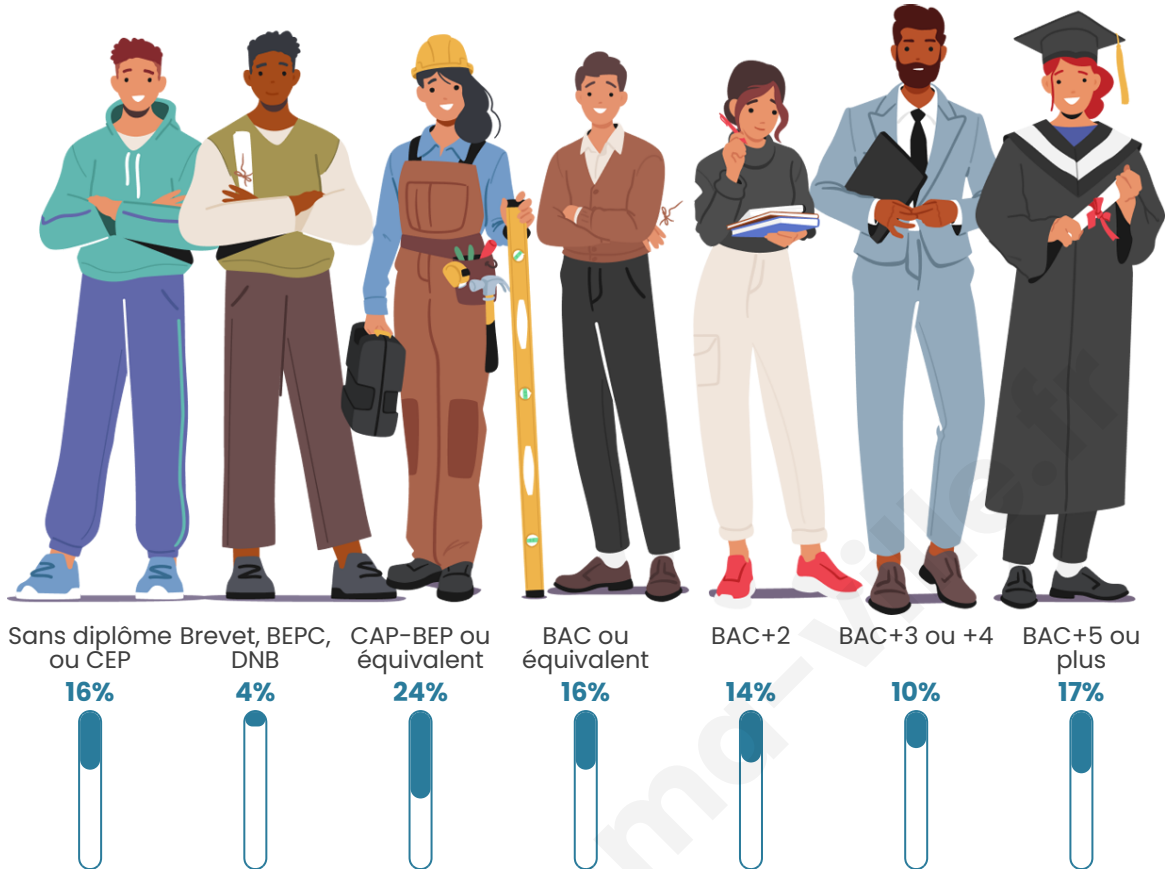

Statistiques sur la population

Nombre d'habitants

6 747

Age moyen

41 ans

Pop active

44.3%

Taux chômage

Tranche d'âge

Activité professionnelle

Niveau de diplôme

Composition des ménages

Profils électoraux

Premier tour

	Marine LE PEN	31.49 %
	Emmanuel MACRON	22.69 %
	Jean-Luc MÉLENCHON	15.84 %
	Éric ZEMMOUR	12.41 %
	Yannick JADOT	4.73 %
	Valérie PÉCRESSE	3.79 %
	Jean LASSALLE	2.63 %
	Nicolas DUPONT-AIGNAN	2.35 %
	Fabien ROUSSEL	2.12 %
	Anne HIDALGO	1.25 %
	Philippe POUTOU	0.46 %
	Nathalie ARTHAUD	0.23 %