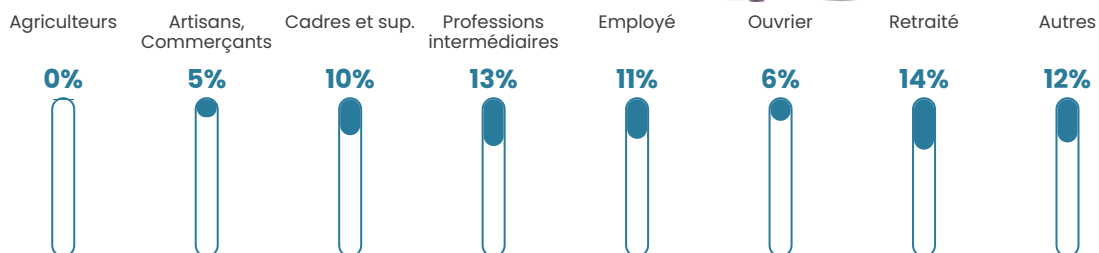

6.9%

Pop densité

337 h/km²

Revenu moyen

27 130 €/an

Evolution du nombre d'habitants

Sources : Institut national de la statistique et des études économiques (insee) selon Les dernières parutions officielles de 2024 portant sur les années 2020, 2021 et 2022.

Tranche d'âge

Activité professionnelle

Niveau de diplôme

Composition des ménages

Profils électoraux

Premier tour

	Marine LE PEN	31.49 %
	Emmanuel MACRON	22.69 %
	Jean-Luc MÉLENCHON	15.84 %
	Éric ZEMMOUR	12.41 %
	Yannick JADOT	4.73 %
	Valérie PÉCRESSE	3.79 %
	Jean LASSALLE	2.63 %
	Nicolas DUPONT-AIGNAN	2.35 %
	Fabien ROUSSEL	2.12 %
	Anne HIDALGO	1.25 %
	Philippe POUTOU	0.46 %
	Nathalie ARTHAUD	0.23 %