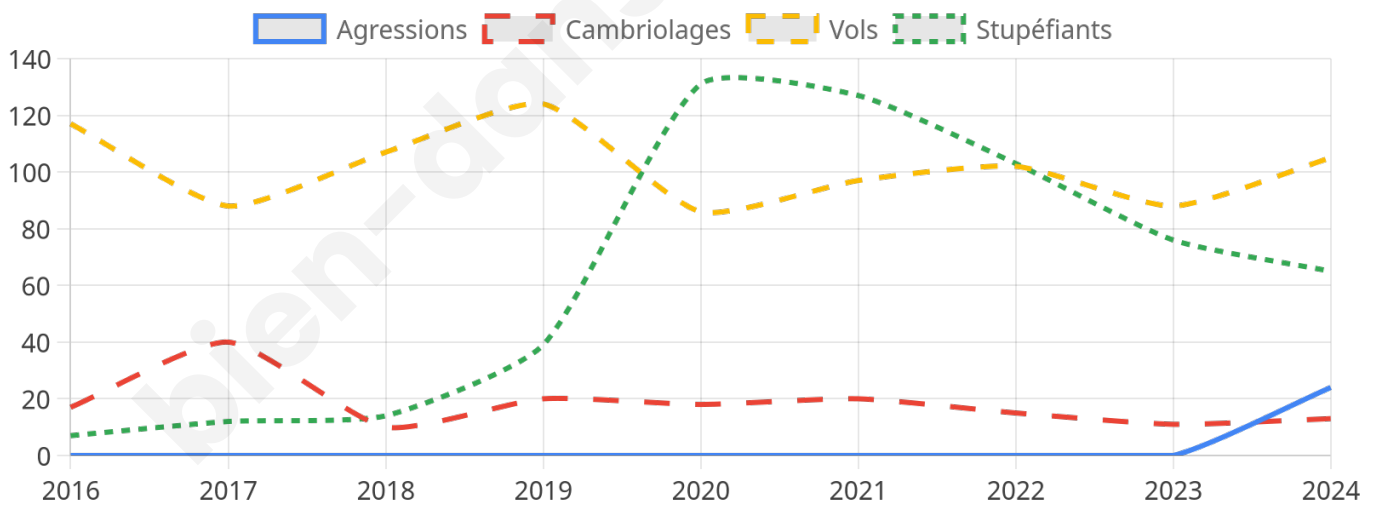

2 995 inscrits

Participation : 77.7%

Votes blancs : 1.25%

Votes nuls : 0.47%

Second tour

	Emmanuel MACRON	52,31 %
	Marine LE PEN	47,69 %

2 995 inscrits

Participation : 75.09%

Votes blancs : 6.09%

Votes nuls : 1.42%

Sécurité

Agressions physiques / sexuelles

24

Cambriolages

13

Vols / dégradations

105

Stupéfiants

65

Evolution du nombre d'infractions

Pour comparer

(en proportion du nombre d'habitants)

Sources : Bases statistiques communale, départementale et régionale de la délinquance enregistrée par la police et la gendarmerie nationales selon les dernières parutions officielles de 2025 portant sur l'année 2024 ([data.gouv](https://data.gouv.fr)).