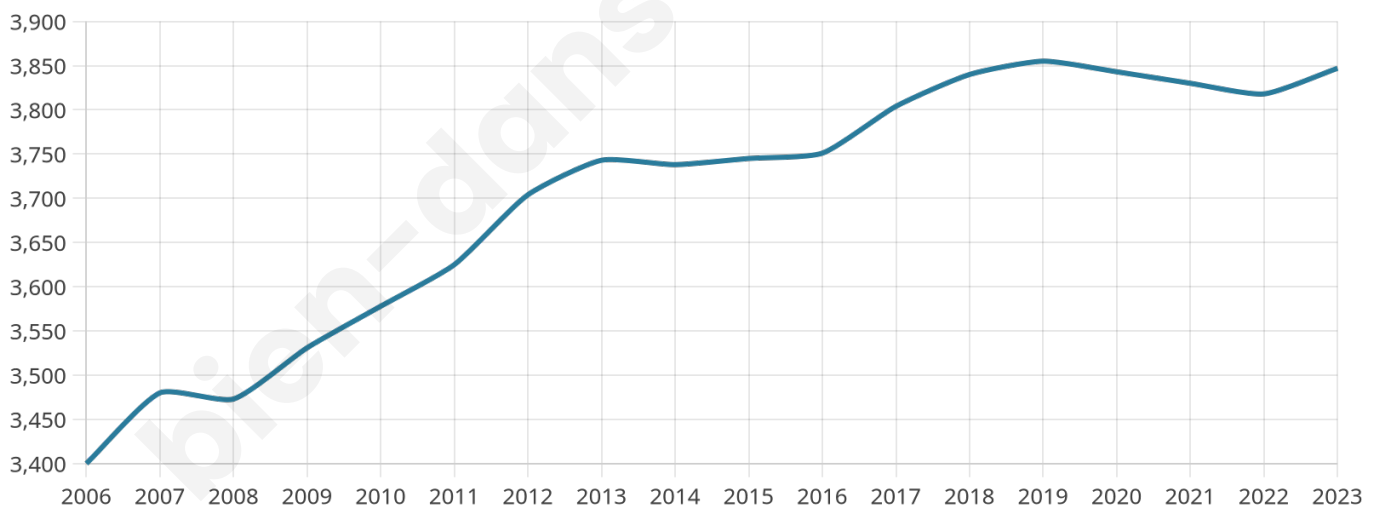

Statistiques sur la population

Nombre d'habitants

3 847

Age moyen

40 ans

Pop active

49.3%

Taux chômage

6.2%

Pop densité

94 h/km²

Revenu moyen

25 340 €/an

Evolution du nombre d'habitants

Sources : Institut national de la statistique et des études économiques (insee) selon Les dernières parutions officielles de 2024 portant sur les années 2020, 2021 et 2022.

Tranche d'âge

Activité professionnelle

Niveau de diplôme

Composition des ménages

Profils électoraux

Premier tour

	Marine LE PEN	26.37 %
	Emmanuel MACRON	24.53 %
	Jean-Luc MÉLENCHON	20.86 %
	Éric ZEMMOUR	9.49 %
	Yannick JADOT	4.68 %
	Jean LASSALLE	3.41 %
	Valérie PÉCRESSE	3.32 %
	Nicolas DUPONT-AIGNAN	3.02 %
	Fabien ROUSSEL	2.14 %
	Anne HIDALGO	1.36 %
	Philippe POUTOU	0.66 %
	Nathalie ARTHAUD	0.17 %