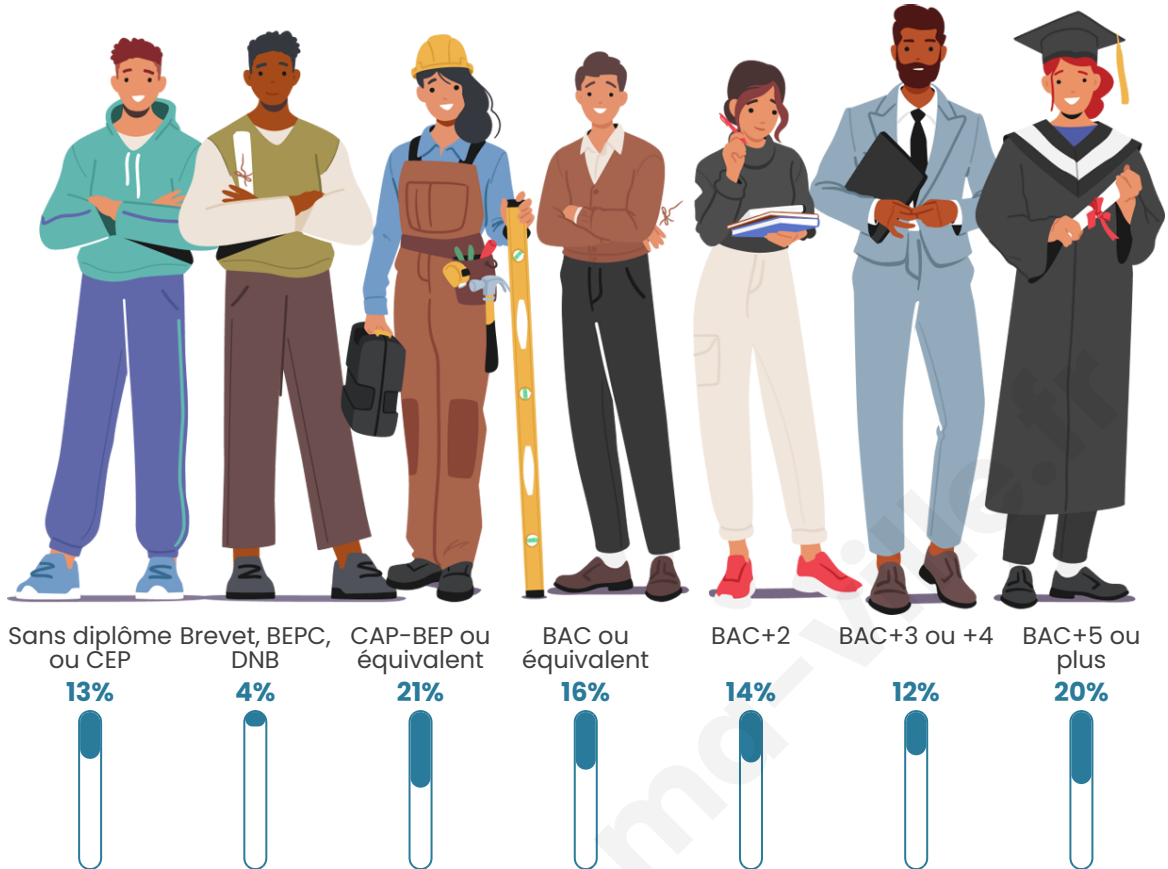

Statistiques sur la population

Nombre d'habitants

3 847

Age moyen

40 ans

Pop active

49.3%

Taux chômage

6.2%

Pop densité

94 h/km²

Revenu moyen

25 340 €/an

Evolution du nombre d'habitants

Sources : Institut national de la statistique et des études économiques (insee) selon Les dernières parutions officielles de 2024 portant sur les années 2020, 2021 et 2022.

Tranche d'âge

Activité professionnelle

Niveau de diplôme

Composition des ménages

Profils électoraux

Premier tour

	Marine LE PEN	26.37 %
	Emmanuel MACRON	24.53 %
	Jean-Luc MÉLENCHON	20.86 %
	Éric ZEMMOUR	9.49 %
	Yannick JADOT	4.68 %
	Jean LASSALLE	3.41 %
	Valérie PÉCRESSE	3.32 %
	Nicolas DUPONT-AIGNAN	3.02 %
	Fabien ROUSSEL	2.14 %
	Anne HIDALGO	1.36 %
	Philippe POUTOU	0.66 %
	Nathalie ARTHAUD	0.17 %