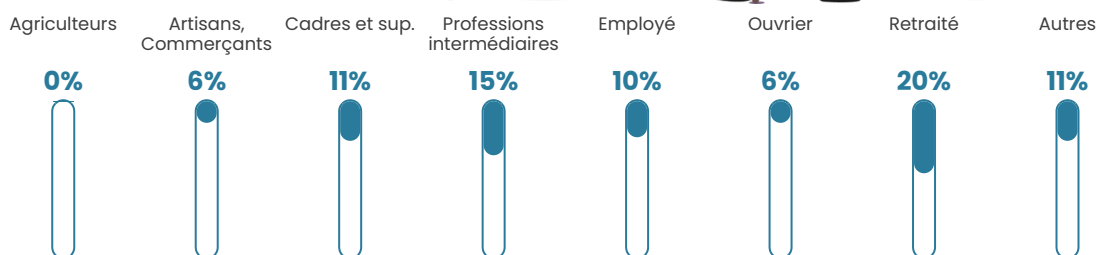

6.2%

Pop densité

94 h/km²

Revenu moyen

25 340 €/an

Evolution du nombre d'habitants

Sources : Institut national de la statistique et des études économiques (insee) selon Les dernières parutions officielles de 2024 portant sur les années 2020, 2021 et 2022.

Tranche d'âge

Activité professionnelle

Niveau de diplôme

Composition des ménages

Profils électoraux

Premier tour

	Marine LE PEN	26.37 %
	Emmanuel MACRON	24.53 %
	Jean-Luc MÉLENCHON	20.86 %
	Éric ZEMMOUR	9.49 %
	Yannick JADOT	4.68 %
	Jean LASSALLE	3.41 %
	Valérie PÉCRESSE	3.32 %
	Nicolas DUPONT-AIGNAN	3.02 %
	Fabien ROUSSEL	2.14 %
	Anne HIDALGO	1.36 %
	Philippe POUTOU	0.66 %
	Nathalie ARTHAUD	0.17 %