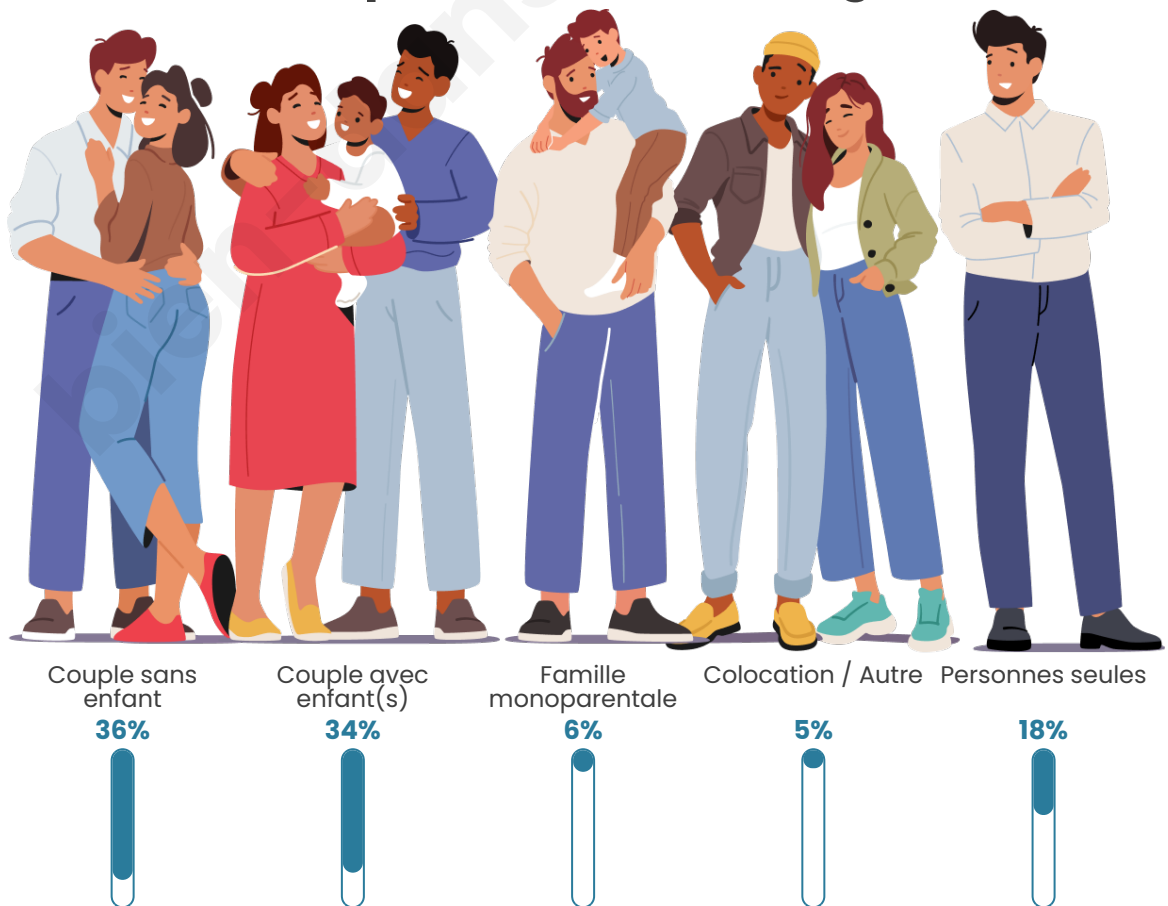

Tranche d'âge

Activité professionnelle

Niveau de diplôme

Composition des ménages

Profils électoraux

Premier tour

	Marine LE PEN	26.37 %
	Emmanuel MACRON	24.53 %
	Jean-Luc MÉLENCHON	20.86 %
	Éric ZEMMOUR	9.49 %
	Yannick JADOT	4.68 %
	Jean LASSALLE	3.41 %
	Valérie PÉCRESSE	3.32 %
	Nicolas DUPONT-AIGNAN	3.02 %
	Fabien ROUSSEL	2.14 %
	Anne HIDALGO	1.36 %
	Philippe POUTOU	0.66 %
	Nathalie ARTHAUD	0.17 %