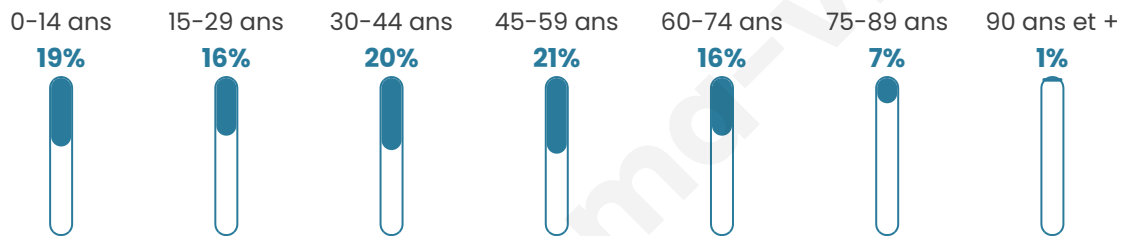

Statistiques sur la population

Nombre d'habitants

3 847

Age moyen

40 ans

Pop active

49.3%

Taux chômage

6.2%

Pop densité

94 h/km²

Revenu moyen

25 340 €/an

Evolution du nombre d'habitants

Sources : Institut national de la statistique et des études économiques (insee) selon Les dernières parutions officielles de 2024 portant sur les années 2020, 2021 et 2022.

Tranche d'âge

Activité professionnelle

Niveau de diplôme

Composition des ménages

Profils électoraux

Premier tour

	Marine LE PEN	26.37 %
	Emmanuel MACRON	24.53 %
	Jean-Luc MÉLENCHON	20.86 %
	Éric ZEMMOUR	9.49 %
	Yannick JADOT	4.68 %
	Jean LASSALLE	3.41 %
	Valérie PÉCRESSE	3.32 %
	Nicolas DUPONT-AIGNAN	3.02 %
	Fabien ROUSSEL	2.14 %
	Anne HIDALGO	1.36 %
	Philippe POUTOU	0.66 %
	Nathalie ARTHAUD	0.17 %

2 995 inscrits

Participation : 77.7%

Votes blancs : 1.25%

Votes nuls : 0.47%

Second tour

	Emmanuel MACRON	52,31 %
	Marine LE PEN	47,69 %

2 995 inscrits

Participation : 75.09%