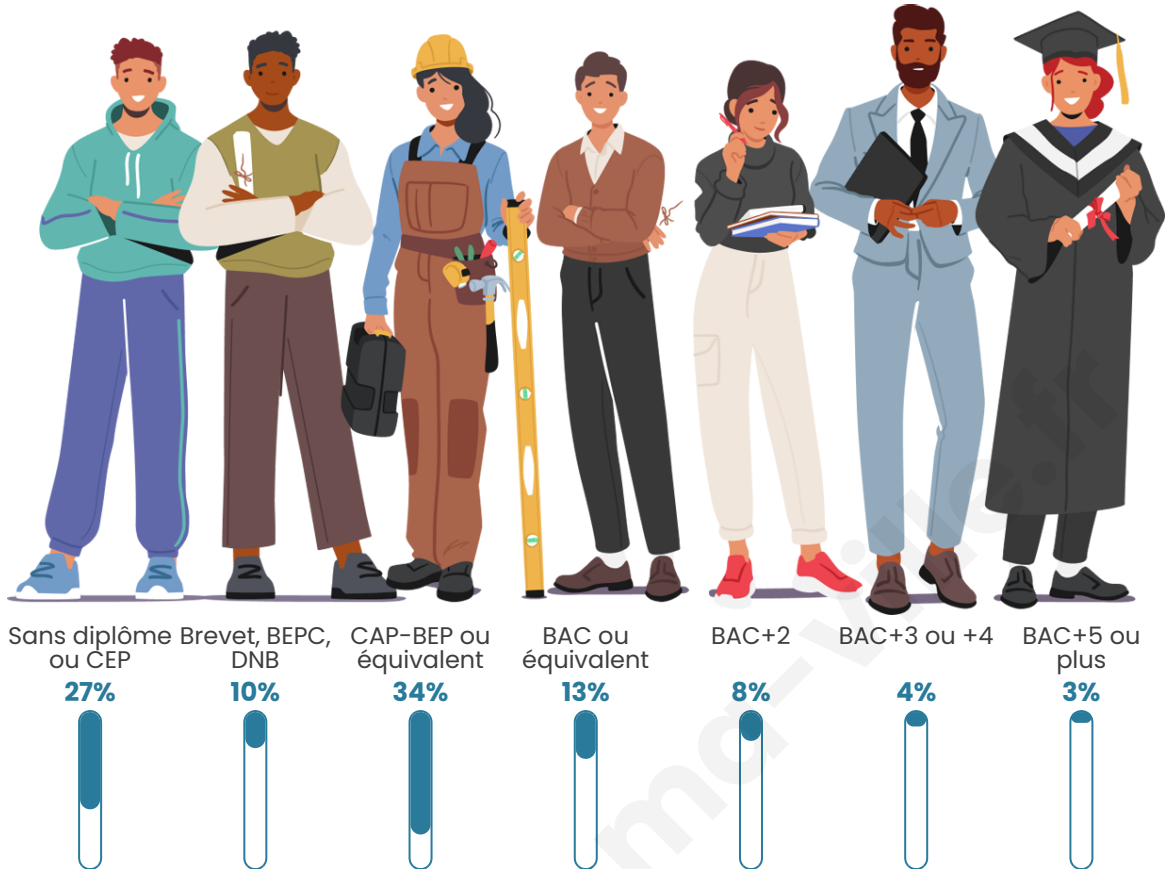

Tranche d'âge

Activité professionnelle

Niveau de diplôme

Composition des ménages

Profils électoraux

Premier tour

	Marine LE PEN	38.59 %
	Jean-Luc MÉLENCHON	20.61 %
	Emmanuel MACRON	18.18 %
	Éric ZEMMOUR	6.46 %
	Jean LASSALLE	4.24 %
	Fabien ROUSSEL	4.04 %
	Valérie PÉCRESSE	3.23 %
	Nicolas DUPONT-AIGNAN	1.41 %
	Philippe POUTOU	1.21 %
	Anne HIDALGO	0.81 %
	Nathalie ARTHAUD	0.61 %
	Yannick JADOT	0.61 %