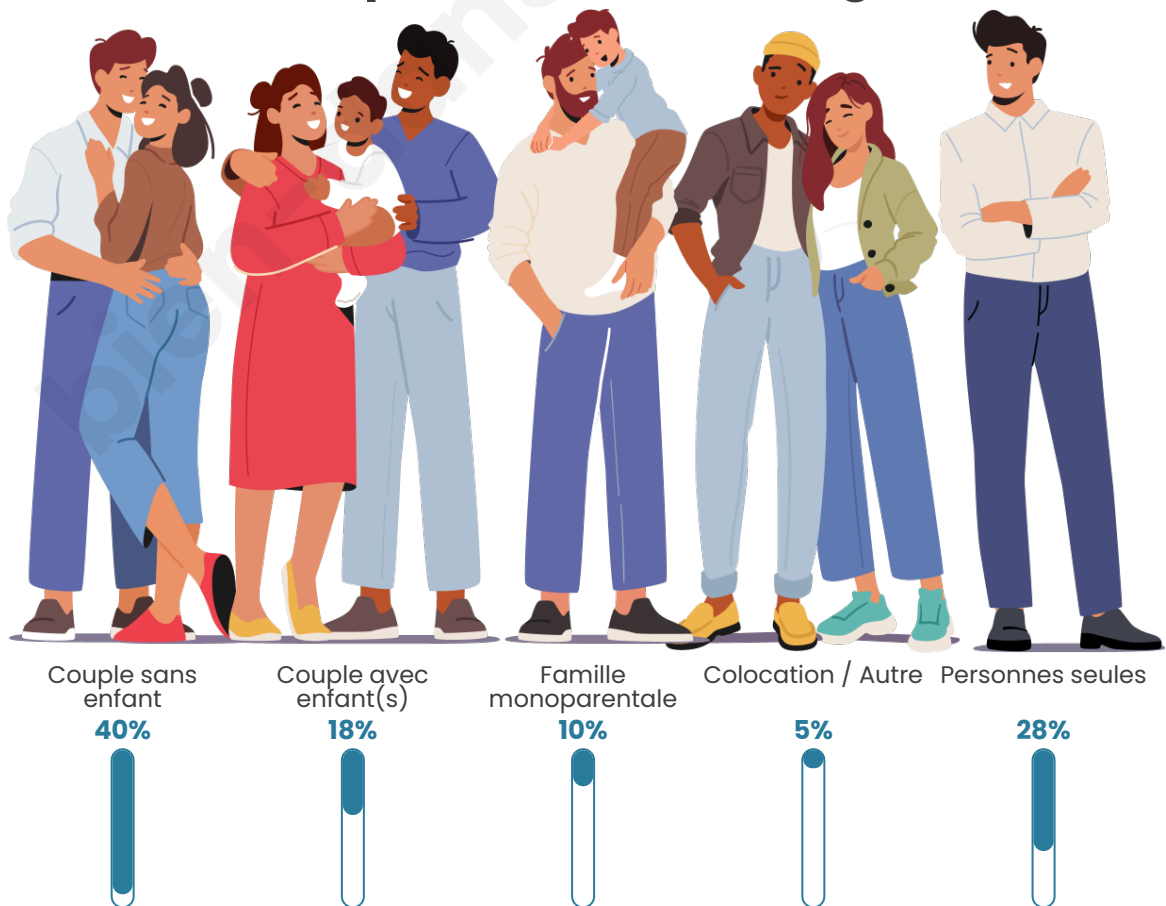

Tranche d'âge

Activité professionnelle

Niveau de diplôme

Composition des ménages

Profils électoraux

Premier tour

	Marine LE PEN	38.59 %
	Jean-Luc MÉLENCHON	20.61 %
	Emmanuel MACRON	18.18 %
	Éric ZEMMOUR	6.46 %
	Jean LASSALLE	4.24 %
	Fabien ROUSSEL	4.04 %
	Valérie PÉCRESSE	3.23 %
	Nicolas DUPONT-AIGNAN	1.41 %
	Philippe POUTOU	1.21 %
	Anne HIDALGO	0.81 %
	Nathalie ARTHAUD	0.61 %
	Yannick JADOT	0.61 %