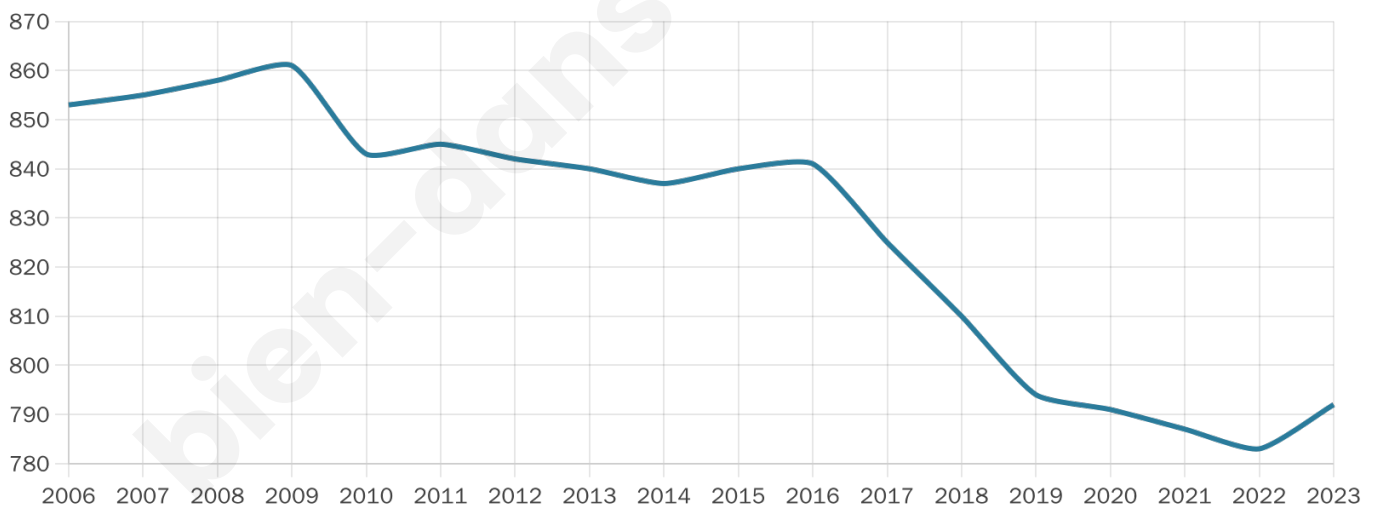

49 ans

Pop active

36.5%

Taux chômage

12.6%

Pop densité

132 h/km²

Revenu moyen

19 560 €/an

Evolution du nombre d'habitants

Sources : Institut national de la statistique et des études économiques (insee) selon Les dernières parutions officielles de 2024 portant sur les années 2020, 2021 et 2022.