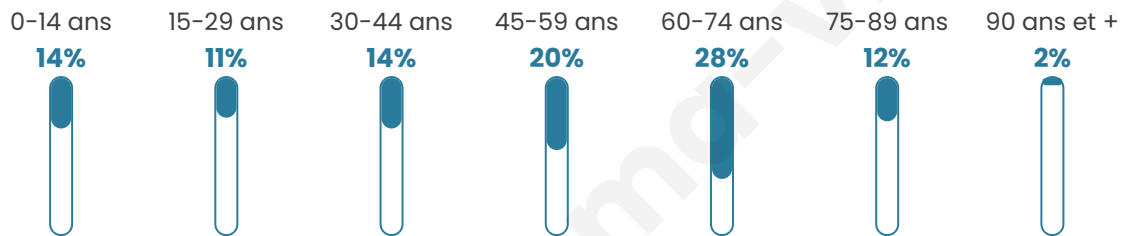

Version web

Ville de Meyrannes

Présenté par

BIEN dans
ma **VILLE** 

Sommaire

Situation géographique	3
Statistiques sur la population	4
Evolution du nombre d'habitants	4
Tranche d'âge	5
0-14 ans	5
15-29 ans	5
30-44 ans	5
45-59 ans	5
60-74 ans	5
75-89 ans	5
90 ans et +	5
Activité professionnelle	5
Agriculteurs	5
Artisans, Commerçants	5
Cadres et sup.	5
Professions intermédiaires	5
Employé	5
Ouvrier	5
Retraité	5
Autres	5
Niveau de diplôme	6
Sans diplôme ou CEP	6
Brevet, BEPC, DNB	6
CAP-BEP ou équivalent	6
BAC ou équivalent	6
BAC+2	6
BAC+3 ou +4	6
BAC+5 ou plus	6
Composition des ménages	6
Couple sans enfant	6
Couple avec enfant(s)	6
Famille monoparentale	6
Colocation / Autre	6
Personnes seules	6
Profil électoraux	7
Premier tour	7
Sécurité	8
Evolution du nombre d'infractions	8
Pour comparer	9
Services à la population	10
Commerce	10
Éducation	10
Villes autour de Meyrannes	12
Avis sur la ville de Meyrannes	13
Moyenne par critère	13
Villes autour de Meyrannes	13
Répartition des avis par note	13
Répartition des avis par note	13

49 ans

Pop active

36.5%

Taux chômage

12.6%

Pop densité

132 h/km²

Revenu moyen

19 560 €/an

Evolution du nombre d'habitants

Sources : Institut national de la statistique et des études économiques (insee) selon Les dernières parutions officielles de 2024 portant sur les années 2020, 2021 et 2022.

Tranche d'âge

Activité professionnelle

Niveau de diplôme

Composition des ménages

Profils électoraux

Premier tour

	Marine LE PEN	38.59 %
	Jean-Luc MÉLENCHON	20.61 %
	Emmanuel MACRON	18.18 %
	Éric ZEMMOUR	6.46 %
	Jean LASSALLE	4.24 %
	Fabien ROUSSEL	4.04 %
	Valérie PÉCRESSE	3.23 %
	Nicolas DUPONT-AIGNAN	1.41 %
	Philippe POUTOU	1.21 %
	Anne HIDALGO	0.81 %
	Nathalie ARTHAUD	0.61 %
	Yannick JADOT	0.61 %