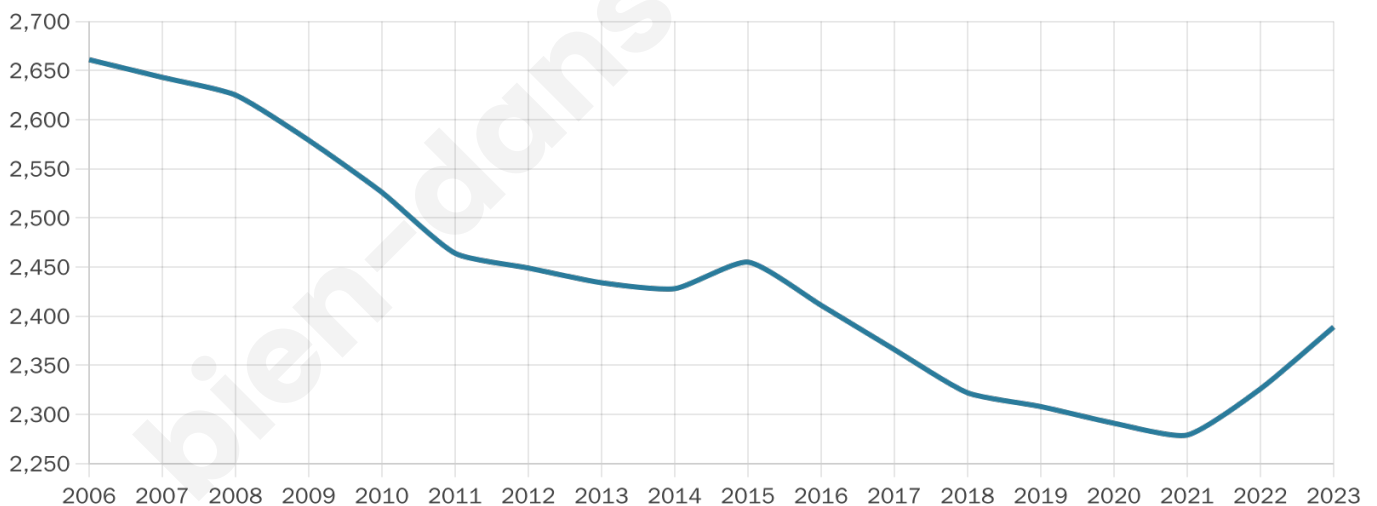

# Statistiques sur la population

Nombre d'habitants

**2 389**

Age moyen

**45 ans**

Pop active

**38.7%**

Taux chômage

**9.1%**

Pop densité

**27 h/km<sup>2</sup>**

Revenu moyen

**21 020 €/an**

## Evolution du nombre d'habitants

Sources : Institut national de la statistique et des études économiques (insee) selon Les dernières parutions officielles de 2024 portant sur les années 2020, 2021 et 2022.