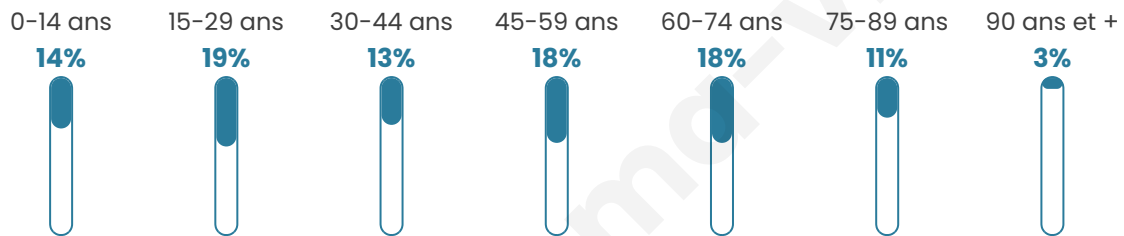

# Statistiques sur la population

Nombre d'habitants

**2 389**

Age moyen

**45 ans**

Pop active

**38.7%**

Taux chômage

**9.1%**

Pop densité

**27 h/km<sup>2</sup>**

Revenu moyen

**21 020 €/an**

## Evolution du nombre d'habitants

Sources : Institut national de la statistique et des études économiques (insee) selon Les dernières parutions officielles de 2024 portant sur les années 2020, 2021 et 2022.

## Tranche d'âge