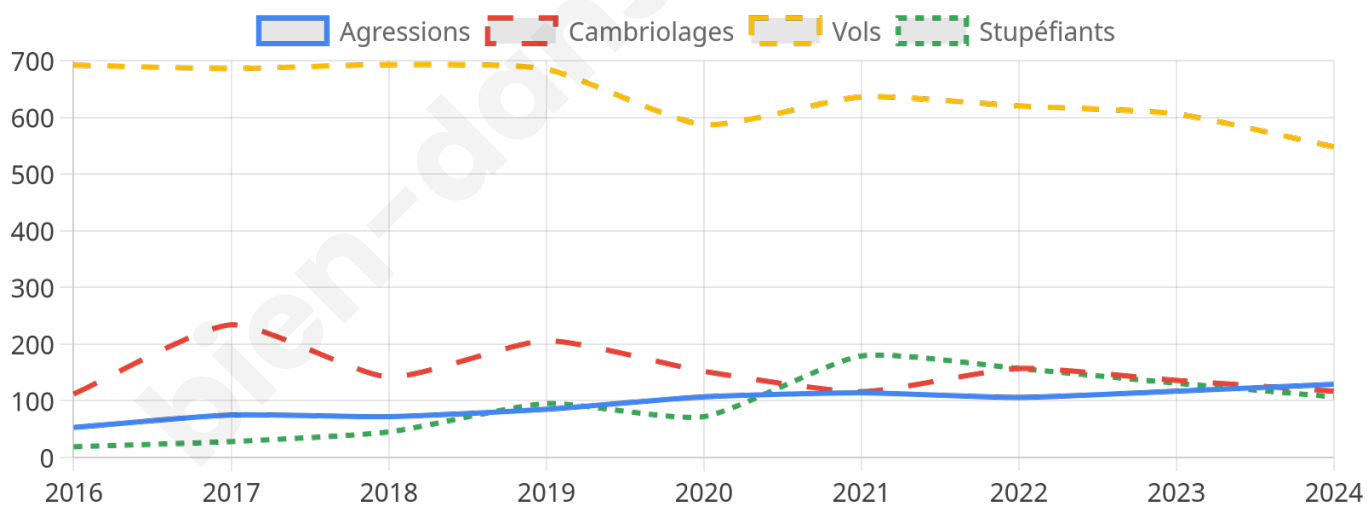

14 218 inscrits

Participation : 81.26%

Votes blancs : 1.18%

Votes nuls : 0.34%

Second tour

	Emmanuel MACRON	76,94 %
	Marine LE PEN	23,06 %

14 214 inscrits

Participation : 78.12%

Votes blancs : 5.47%

Votes nuls : 0.95%

Sécurité

Agressions physiques / sexuelles

129

Cambriolages

117

Vols / dégradations

548

Stupéfiants

107

Evolution du nombre d'infractions

Pour comparer

(en proportion du nombre d'habitants)

■ Ville ■ Département ■ Région

Sources : Bases statistiques communale, départementale et régionale de la délinquance enregistrée par la police et la gendarmerie nationales selon les dernières parutions officielles de 2025 portant sur l'année 2024 ([data.gouv](https://data.gouv.fr)).