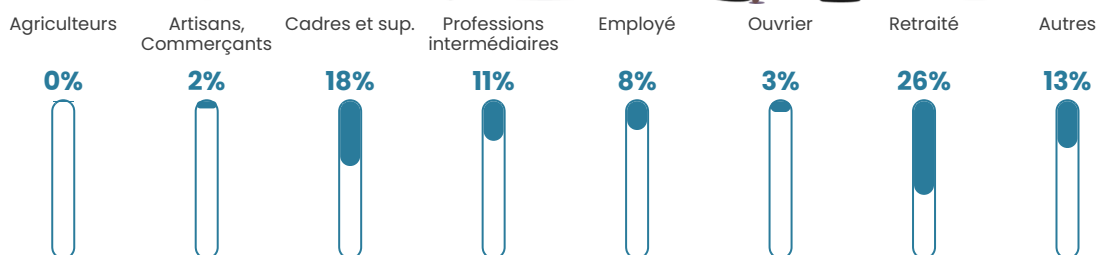

Pop densité

1 564 h/km²

Revenu moyen

30 440 €/an

Evolution du nombre d'habitants

Sources : Institut national de la statistique et des études économiques (insee) selon Les dernières parutions officielles de 2024 portant sur les années 2020, 2021 et 2022.

Tranche d'âge

Activité professionnelle

Niveau de diplôme

Composition des ménages

Profils électoraux

Premier tour

	Emmanuel MACRON	39.17 %
	Jean-Luc MÉLENCHON	19.32 %
	Marine LE PEN	11.32 %
	Éric ZEMMOUR	8.16 %
	Yannick JADOT	7.96 %
	Valérie PÉCRESE	6.71 %
	Anne HIDALGO	2.21 %
	Fabien ROUSSEL	1.49 %
	Jean LASSALLE	1.44 %
	Nicolas DUPONT-AIGNAN	1.42 %
	Philippe POUTOU	0.56 %
	Nathalie ARTHAUD	0.25 %