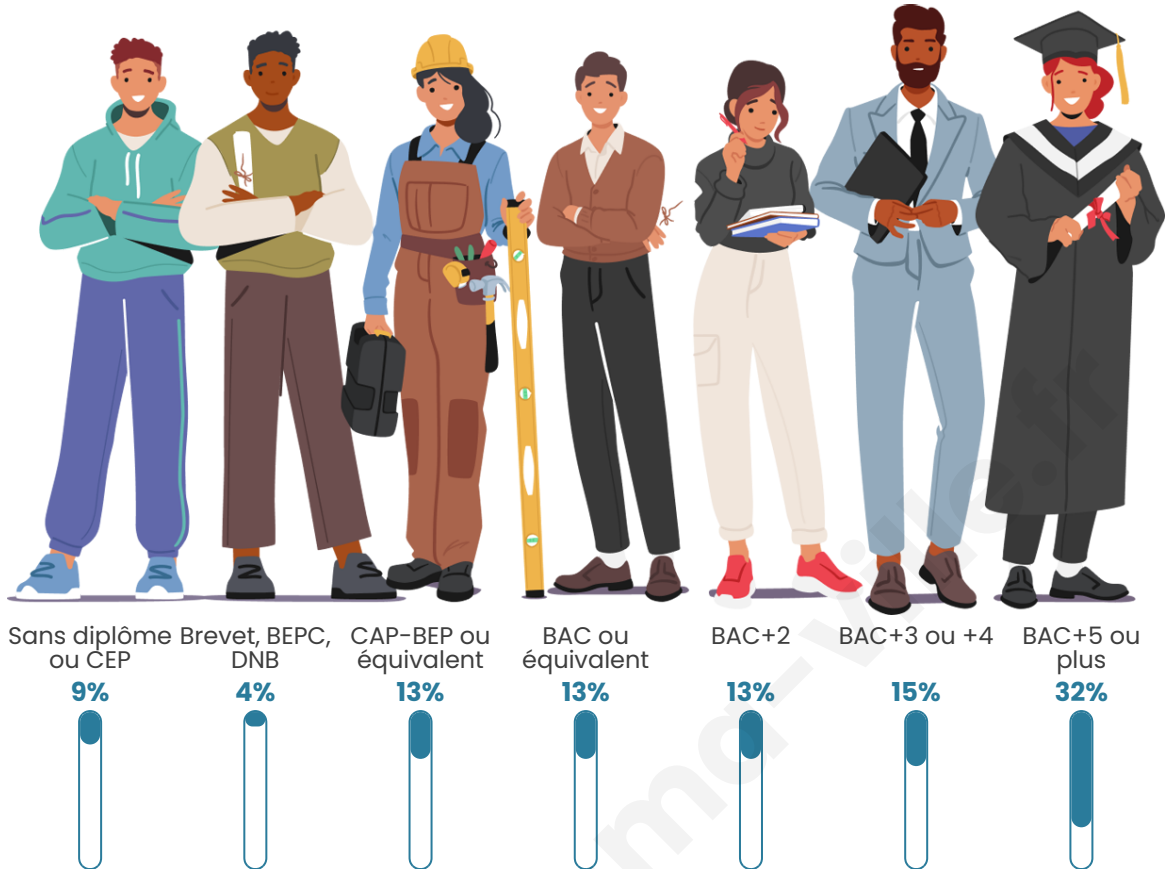

Nombre d'habitants

18 770

Age moyen

45 ans

Pop active

43.2%

Taux chômage

5.4%

Pop densité

1 564 h/km²

Revenu moyen

30 440 €/an

Evolution du nombre d'habitants

Sources : Institut national de la statistique et des études économiques (insee) selon Les dernières parutions officielles de 2024 portant sur les années 2020, 2021 et 2022.

Tranche d'âge

Activité professionnelle

Niveau de diplôme

Composition des ménages

Profils électoraux

Premier tour

	Emmanuel MACRON	39.17 %
	Jean-Luc MÉLENCHON	19.32 %
	Marine LE PEN	11.32 %
	Éric ZEMMOUR	8.16 %
	Yannick JADOT	7.96 %
	Valérie PÉCRESE	6.71 %
	Anne HIDALGO	2.21 %
	Fabien ROUSSEL	1.49 %
	Jean LASSALLE	1.44 %
	Nicolas DUPONT-AIGNAN	1.42 %
	Philippe POUTOU	0.56 %
	Nathalie ARTHAUD	0.25 %