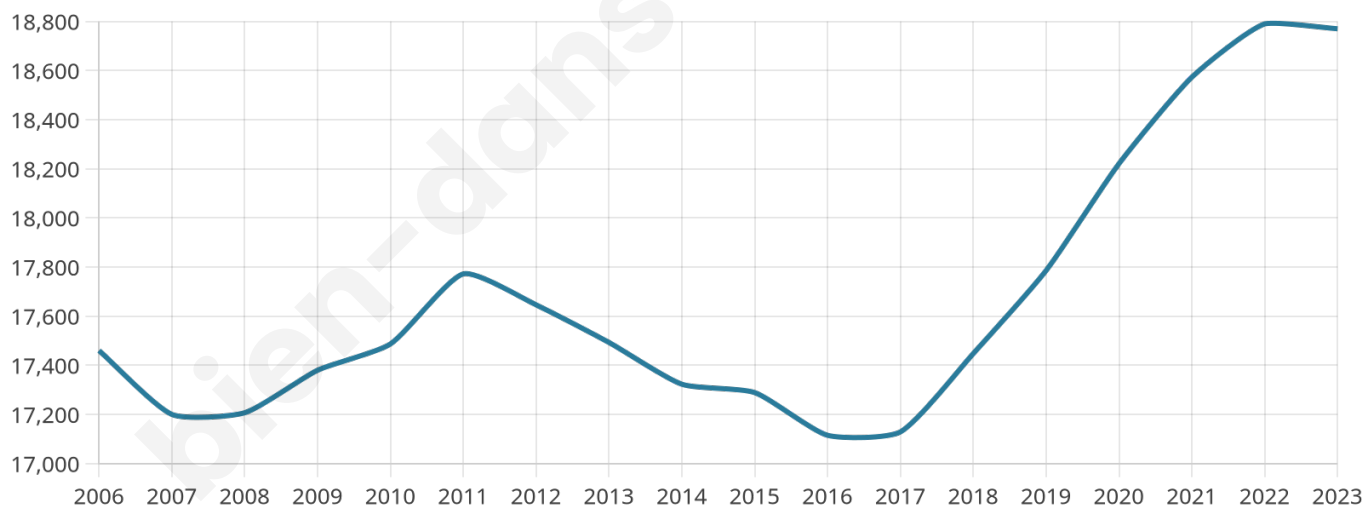

Nombre d'habitants

18 770

Age moyen

45 ans

Pop active

43.2%

Taux chômage

5.4%

Pop densité

1 564 h/km²

Revenu moyen

30 440 €/an

Evolution du nombre d'habitants

Sources : Institut national de la statistique et des études économiques (insee) selon Les dernières parutions officielles de 2024 portant sur les années 2020, 2021 et 2022.

Tranche d'âge

Activité professionnelle

Niveau de diplôme

Composition des ménages

Profils électoraux

Premier tour

	Emmanuel MACRON	39.17 %
	Jean-Luc MÉLENCHON	19.32 %
	Marine LE PEN	11.32 %
	Éric ZEMMOUR	8.16 %
	Yannick JADOT	7.96 %
	Valérie PÉCRESE	6.71 %
	Anne HIDALGO	2.21 %
	Fabien ROUSSEL	1.49 %
	Jean LASSALLE	1.44 %
	Nicolas DUPONT-AIGNAN	1.42 %
	Philippe POUTOU	0.56 %
	Nathalie ARTHAUD	0.25 %