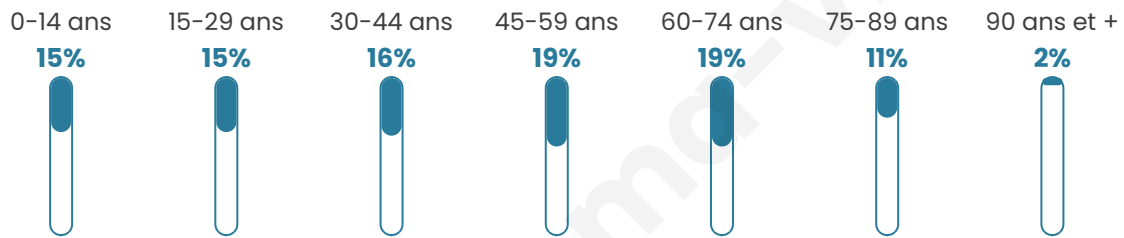

Nombre d'habitants

18 770

Age moyen

45 ans

Pop active

43.2%

Taux chômage

5.4%

Pop densité

1 564 h/km²

Revenu moyen

30 440 €/an

Evolution du nombre d'habitants

Sources : Institut national de la statistique et des études économiques (insee) selon Les dernières parutions officielles de 2024 portant sur les années 2020, 2021 et 2022.

Tranche d'âge

Activité professionnelle

Niveau de diplôme

Composition des ménages

Profils électoraux

Premier tour

	Emmanuel MACRON	39.17 %
	Jean-Luc MÉLENCHON	19.32 %
	Marine LE PEN	11.32 %
	Éric ZEMMOUR	8.16 %
	Yannick JADOT	7.96 %
	Valérie PÉCRESE	6.71 %
	Anne HIDALGO	2.21 %
	Fabien ROUSSEL	1.49 %
	Jean LASSALLE	1.44 %
	Nicolas DUPONT-AIGNAN	1.42 %
	Philippe POUTOU	0.56 %
	Nathalie ARTHAUD	0.25 %

14 218 inscrits

Participation : 81.26%

Votes blancs : 1.18%

Votes nuls : 0.34%

Second tour

	Emmanuel MACRON	76,94 %
	Marine LE PEN	23,06 %

14 214 inscrits

Participation : 78.12%