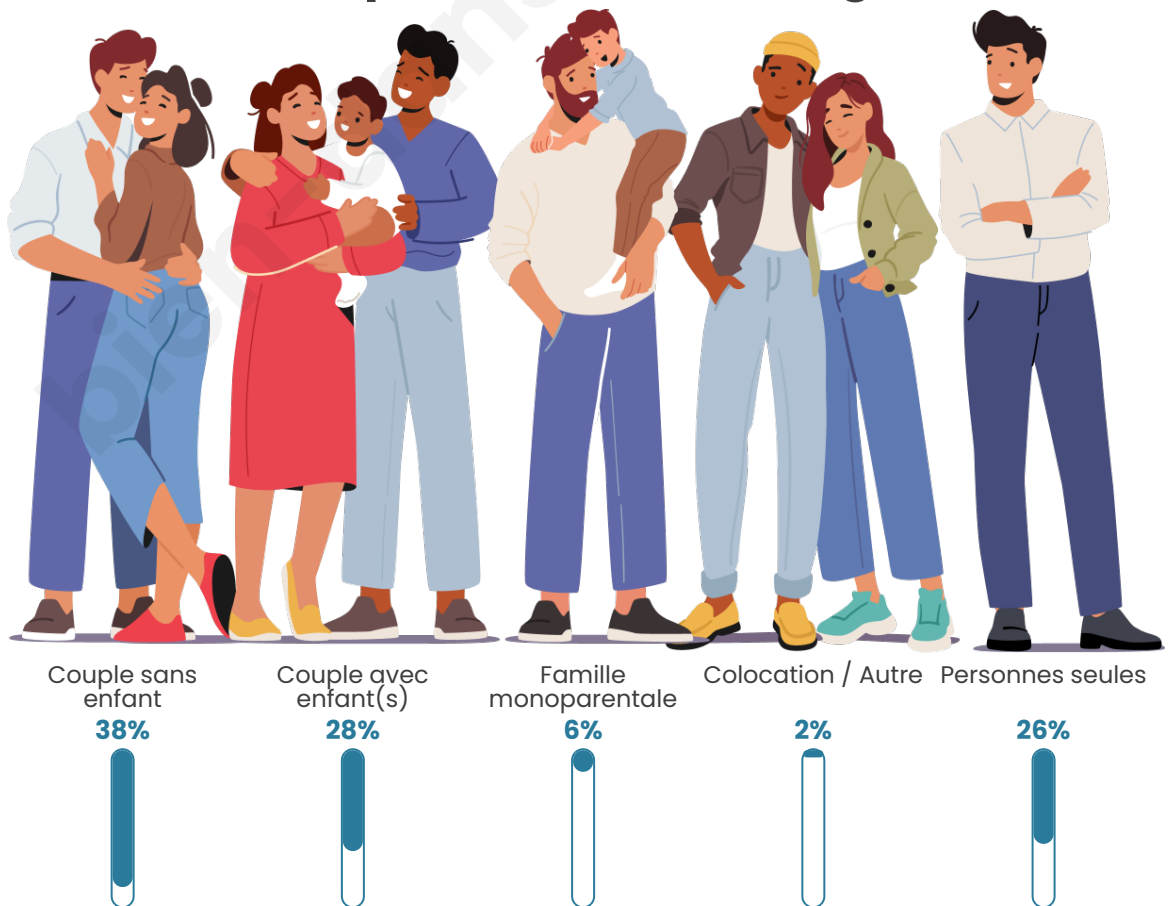

Nombre d'habitants

18 770

Age moyen

45 ans

Pop active

43.2%

Taux chômage

5.4%

Tranche d'âge

Activité professionnelle

Niveau de diplôme

Composition des ménages

Profils électoraux

Premier tour

	Emmanuel MACRON	39.17 %
	Jean-Luc MÉLENCHON	19.32 %
	Marine LE PEN	11.32 %
	Éric ZEMMOUR	8.16 %
	Yannick JADOT	7.96 %
	Valérie PÉCRESE	6.71 %
	Anne HIDALGO	2.21 %
	Fabien ROUSSEL	1.49 %
	Jean LASSALLE	1.44 %
	Nicolas DUPONT-AIGNAN	1.42 %
	Philippe POUTOU	0.56 %
	Nathalie ARTHAUD	0.25 %