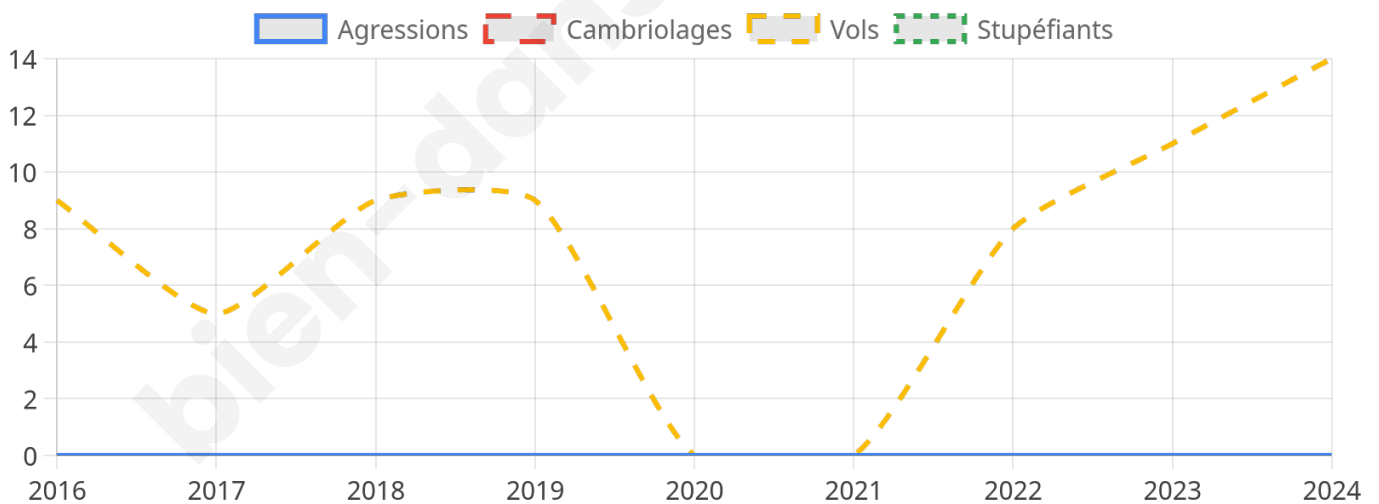

827 inscrits

Participation : 81.02%

Votes blancs : 2.69%

Votes nuls : 0.90%

Second tour

	Emmanuel MACRON	50,08 %
	Marine LE PEN	49,92 %

826 inscrits

Participation : 82.08%

Votes blancs : 6.19%

Votes nuls : 1.33%

Sécurité

Agressions physiques / sexuelles

0

Cambriolages

0

Vols / dégradations

14

Stupéfiants

0

Evolution du nombre d'infractions

Pour comparer

(en proportion du nombre d'habitants)

■ Ville ■ Département ■ Région

Sources : Bases statistiques communale, départementale et régionale de la délinquance enregistrée par la police et la gendarmerie nationales selon les dernières parutions officielles de 2025 portant sur l'année 2024 ([data.gouv](https://data.gouv.fr)).