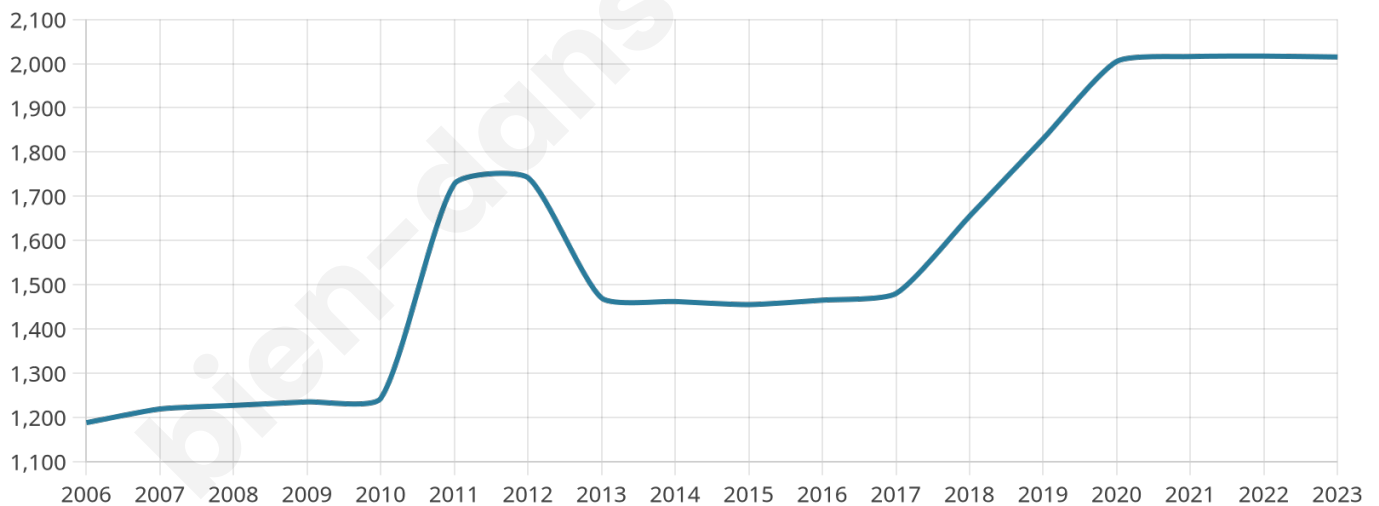

Age moyen

34 ans

Pop active

73.7%

Taux chômage

2.6%

Pop densité

168 h/km²

Revenu moyen

28 240 €/an

Evolution du nombre d'habitants

Sources : Institut national de la statistique et des études économiques (insee) selon Les dernières parutions officielles de 2024 portant sur les années 2020, 2021 et 2022.