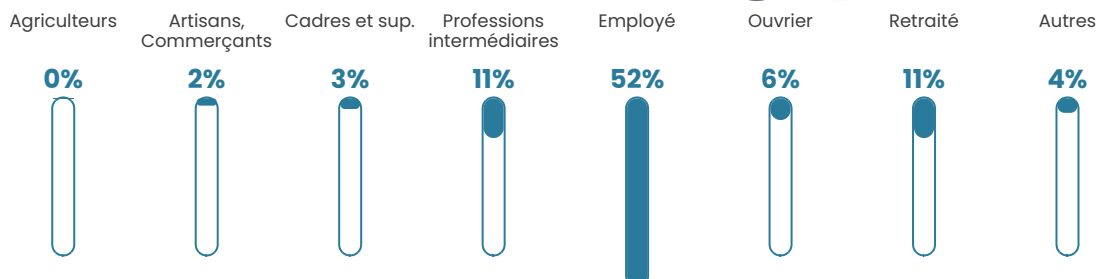

Revenu moyen

28 240 €/an

Evolution du nombre d'habitants

Sources : Institut national de la statistique et des études économiques (insee) selon Les dernières parutions officielles de 2024 portant sur les années 2020, 2021 et 2022.

Tranche d'âge

Activité professionnelle

Niveau de diplôme

Composition des ménages

Profils électoraux

Premier tour

	Emmanuel MACRON	31.11 %
	Marine LE PEN	30.65 %
	Jean-Luc MÉLENCHON	10.84 %
	Éric ZEMMOUR	8.05 %
	Valérie PÉCRESSÉ	4.95 %
	Yannick JADOT	4.18 %
	Jean LASSALLE	3.25 %
	Nicolas DUPONT- AIGNAN	3.25 %
	Anne HIDALGO	1.55 %
	Nathalie ARTHAUD	1.08 %
	Fabien ROUSSEL	0.93 %
	Philippe POUTOU	0.15 %