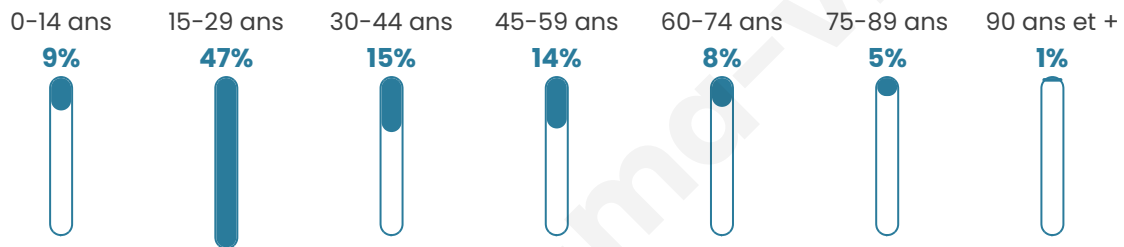

Age moyen

34 ans

Pop active

73.7%

Taux chômage

2.6%

Pop densité

168 h/km²

Revenu moyen

28 240 €/an

Evolution du nombre d'habitants

Sources : Institut national de la statistique et des études économiques (insee) selon Les dernières parutions officielles de 2024 portant sur les années 2020, 2021 et 2022.

Tranche d'âge

Activité professionnelle

Niveau de diplôme

Composition des ménages

Profils électoraux

Premier tour

	Emmanuel MACRON	31.11 %
	Marine LE PEN	30.65 %
	Jean-Luc MÉLENCHON	10.84 %
	Éric ZEMMOUR	8.05 %
	Valérie PÉCRESSÉ	4.95 %
	Yannick JADOT	4.18 %
	Jean LASSALLE	3.25 %
	Nicolas DUPONT- AIGNAN	3.25 %
	Anne HIDALGO	1.55 %
	Nathalie ARTHAUD	1.08 %
	Fabien ROUSSEL	0.93 %
	Philippe POUTOU	0.15 %

827 inscrits

Participation : 81.02%

Votes blancs : 2.69%

Votes nuls : 0.90%

Second tour

	Emmanuel MACRON	50,08 %
	Marine LE PEN	49,92 %

826 inscrits

Participation : 82.08%