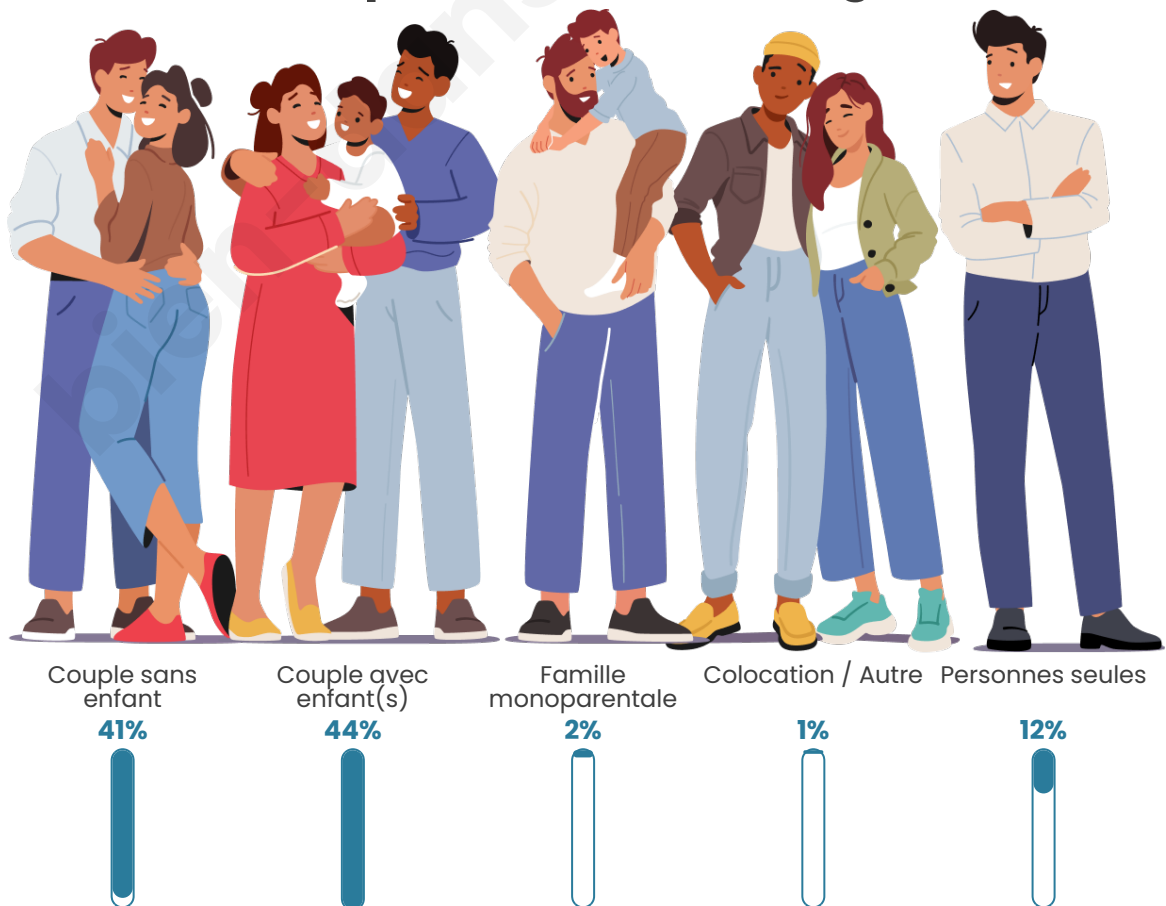

Tranche d'âge

Activité professionnelle

Niveau de diplôme

Composition des ménages

Profils électoraux

Premier tour

	Emmanuel MACRON	31.11 %
	Marine LE PEN	30.65 %
	Jean-Luc MÉLENCHON	10.84 %
	Éric ZEMMOUR	8.05 %
	Valérie PÉCRESSÉ	4.95 %
	Yannick JADOT	4.18 %
	Jean LASSALLE	3.25 %
	Nicolas DUPONT- AIGNAN	3.25 %
	Anne HIDALGO	1.55 %
	Nathalie ARTHAUD	1.08 %
	Fabien ROUSSEL	0.93 %
	Philippe POUTOU	0.15 %