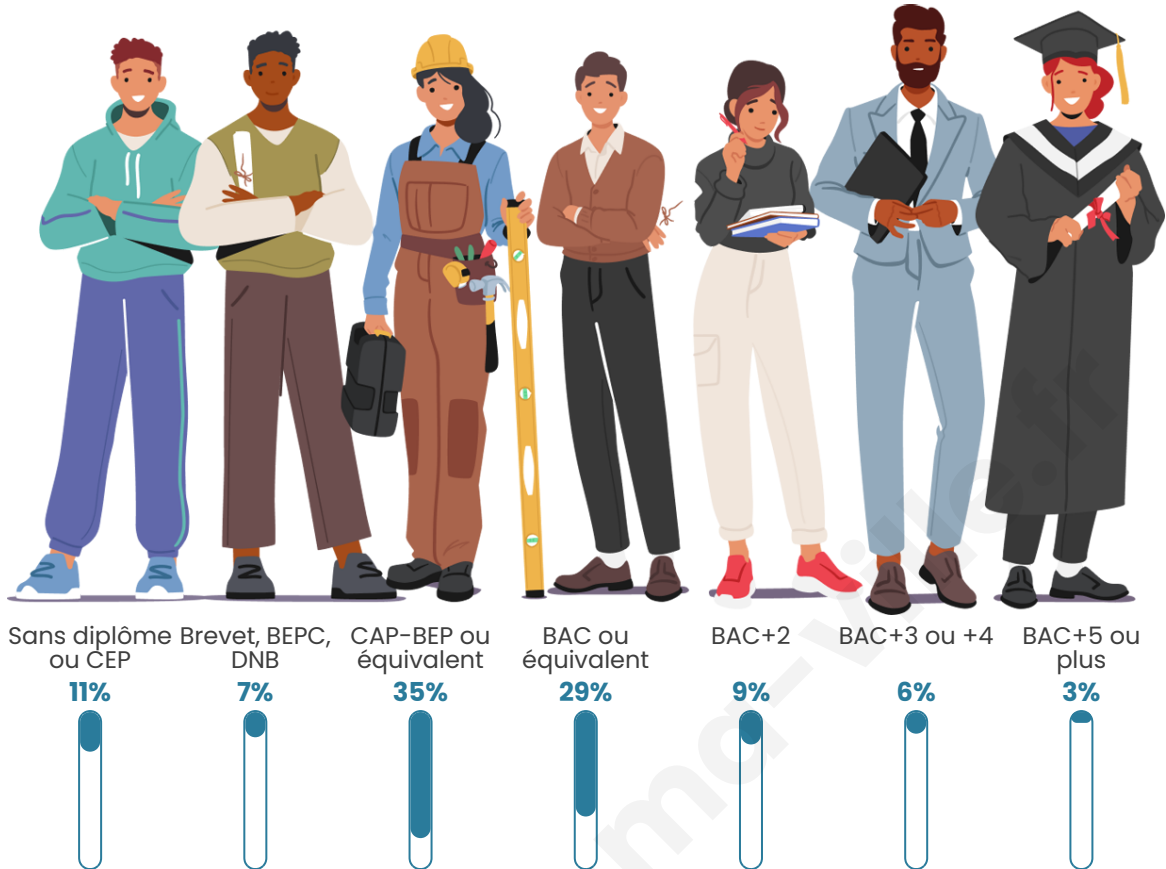

Age moyen

34 ans

Pop active

73.7%

Taux chômage

2.6%

Pop densité

168 h/km²

Tranche d'âge

Activité professionnelle

Niveau de diplôme

Composition des ménages

Profils électoraux

Premier tour

	Emmanuel MACRON	31.11 %
	Marine LE PEN	30.65 %
	Jean-Luc MÉLENCHON	10.84 %
	Éric ZEMMOUR	8.05 %
	Valérie PÉCRESSÉ	4.95 %
	Yannick JADOT	4.18 %
	Jean LASSALLE	3.25 %
	Nicolas DUPONT- AIGNAN	3.25 %
	Anne HIDALGO	1.55 %
	Nathalie ARTHAUD	1.08 %
	Fabien ROUSSEL	0.93 %
	Philippe POUTOU	0.15 %