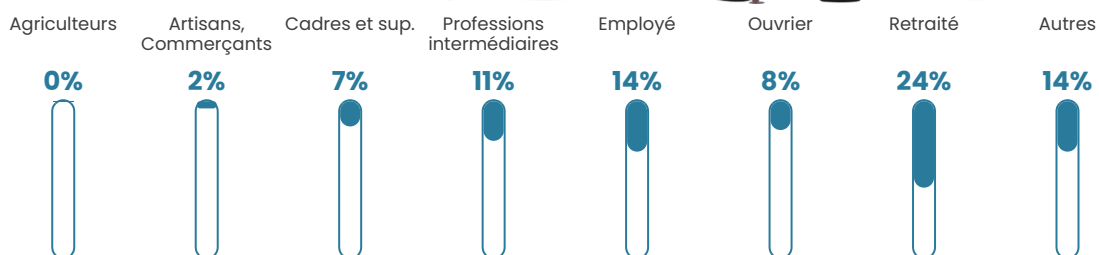

575 h/km²

Revenu moyen

27 030 €/an

Evolution du nombre d'habitants

Sources : Institut national de la statistique et des études économiques (insee) selon Les dernières parutions officielles de 2024 portant sur les années 2020, 2021 et 2022.

Tranche d'âge

Activité professionnelle

Niveau de diplôme

Composition des ménages

Profils électoraux

Premier tour

	Emmanuel MACRON	28.49 %
	Jean-Luc MÉLENCHON	27.97 %
	Marine LE PEN	23.67 %
	Éric ZEMMOUR	4.56 %
	Fabien ROUSSEL	3.44 %
	Yannick JADOT	2.58 %
	Valérie PÉCRESE	2.50 %
	Nicolas DUPONT-AIGNAN	2.50 %
	Jean LASSALLE	1.89 %
	Anne HIDALGO	1.72 %
	Philippe POUTOU	0.52 %
	Nathalie ARTHAUD	0.17 %