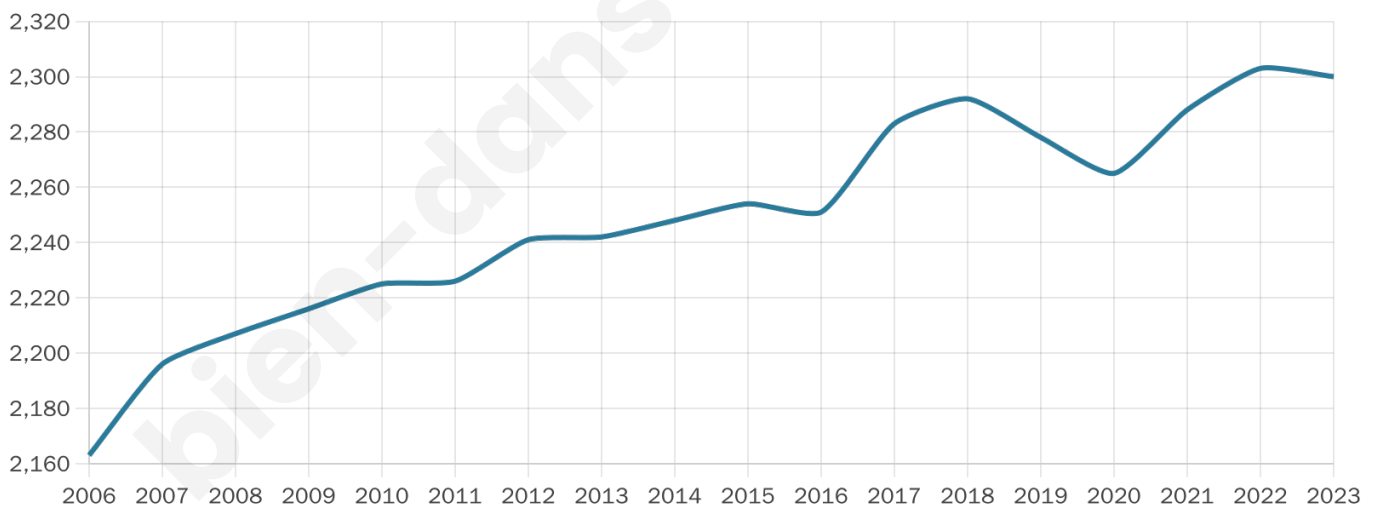

Version web

Ville de Mexy

Présenté par

BIEN dans
ma **VILLE** 

Sommaire

Situation géographique	3
Statistiques sur la population	4
Evolution du nombre d'habitants	4
Tranche d'âge	5
0-14 ans	5
15-29 ans	5
30-44 ans	5
45-59 ans	5
60-74 ans	5
75-89 ans	5
90 ans et +	5
Activité professionnelle	5
Agriculteurs	5
Artisans, Commerçants	5
Cadres et sup.	5
Professions intermédiaires	5
Employé	5
Ouvrier	5
Retraité	5
Autres	5
Niveau de diplôme	6
Sans diplôme ou CEP	6
Brevet, BEPC, DNB	6
CAP-BEP ou équivalent	6
BAC ou équivalent	6
BAC+2	6
BAC+3 ou +4	6
BAC+5 ou plus	6
Composition des ménages	6
Couple sans enfant	6
Couple avec enfant(s)	6
Famille monoparentale	6
Colocation / Autre	6
Personnes seules	6
Profils électoraux	7
Premier tour	7
Sécurité	8
Evolution du nombre d'infractions	8
Pour comparer	9
Services à la population	10
Commerce	10
Éducation	10
Villes autour de Mexy	11

2 300

Age moyen

44 ans

Pop active

46%

Taux chômage

6.3%

Pop densité

575 h/km²

Revenu moyen

27 030 €/an

Evolution du nombre d'habitants

Sources : Institut national de la statistique et des études économiques (insee) selon Les dernières parutions officielles de 2024 portant sur les années 2020, 2021 et 2022.