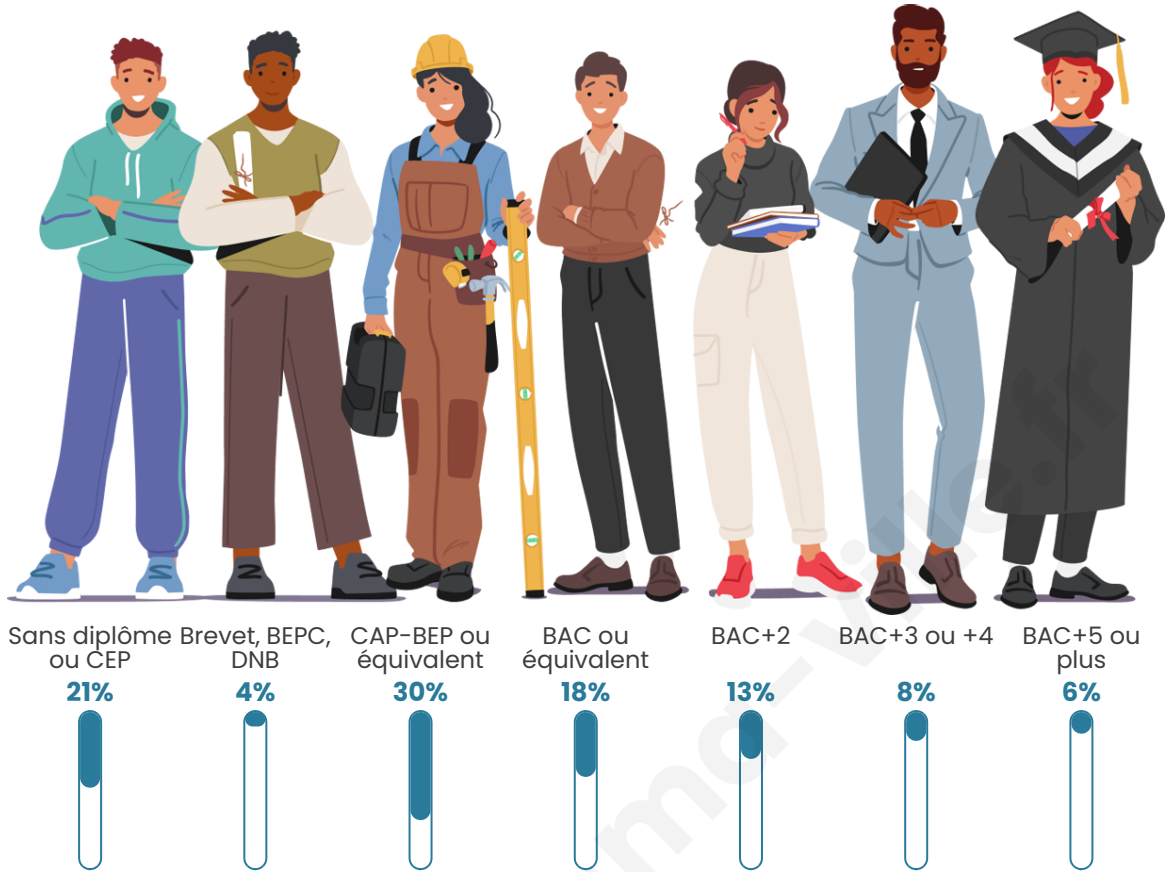

Tranche d'âge

Activité professionnelle

Niveau de diplôme

Composition des ménages

Profils électoraux

Premier tour

	Emmanuel MACRON	28.49 %
	Jean-Luc MÉLENCHON	27.97 %
	Marine LE PEN	23.67 %
	Éric ZEMMOUR	4.56 %
	Fabien ROUSSEL	3.44 %
	Yannick JADOT	2.58 %
	Valérie PÉCRESE	2.50 %
	Nicolas DUPONT-AIGNAN	2.50 %
	Jean LASSALLE	1.89 %
	Anne HIDALGO	1.72 %
	Philippe POUTOU	0.52 %
	Nathalie ARTHAUD	0.17 %