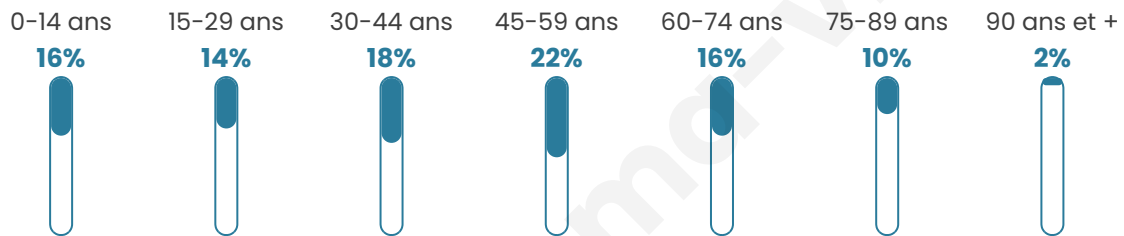

2 300

Age moyen

44 ans

Pop active

46%

Taux chômage

6.3%

Pop densité

575 h/km²

Revenu moyen

27 030 €/an

Evolution du nombre d'habitants

Sources : Institut national de la statistique et des études économiques (insee) selon Les dernières parutions officielles de 2024 portant sur les années 2020, 2021 et 2022.

Tranche d'âge

Activité professionnelle

Niveau de diplôme

Composition des ménages

Profils électoraux

Premier tour

	Emmanuel MACRON	28.49 %
	Jean-Luc MÉLENCHON	27.97 %
	Marine LE PEN	23.67 %
	Éric ZEMMOUR	4.56 %
	Fabien ROUSSEL	3.44 %
	Yannick JADOT	2.58 %
	Valérie PÉCRESE	2.50 %
	Nicolas DUPONT-AIGNAN	2.50 %
	Jean LASSALLE	1.89 %
	Anne HIDALGO	1.72 %
	Philippe POUTOU	0.52 %
	Nathalie ARTHAUD	0.17 %