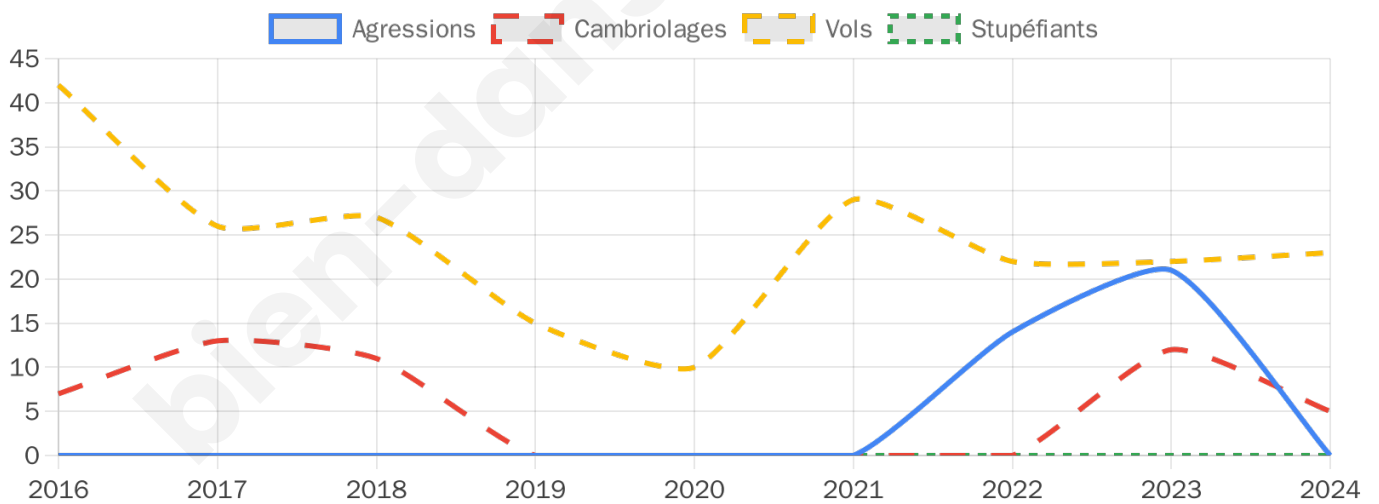

1 635 inscrits

Participation : 71.99%

Votes blancs : 0.85%

Votes nuls : 0.42%

Second tour

	Emmanuel MACRON	58,69 %
	Marine LE PEN	41,31 %

1 631 inscrits

Participation : 70.51%

Votes blancs : 7.65%

Votes nuls : 2.26%

Sécurité

Agressions physiques / sexuelles

0

Cambriolages

5

Vols / dégradations

23

Stupéfiants

0

Evolution du nombre d'infractions

Pour comparer

(en proportion du nombre d'habitants)

Sources : Bases statistiques communale, départementale et régionale de la délinquance enregistrée par la police et la gendarmerie nationales selon les dernières parutions officielles de 2025 portant sur l'année 2024 ([data.gouv](https://data.gouv.fr)).