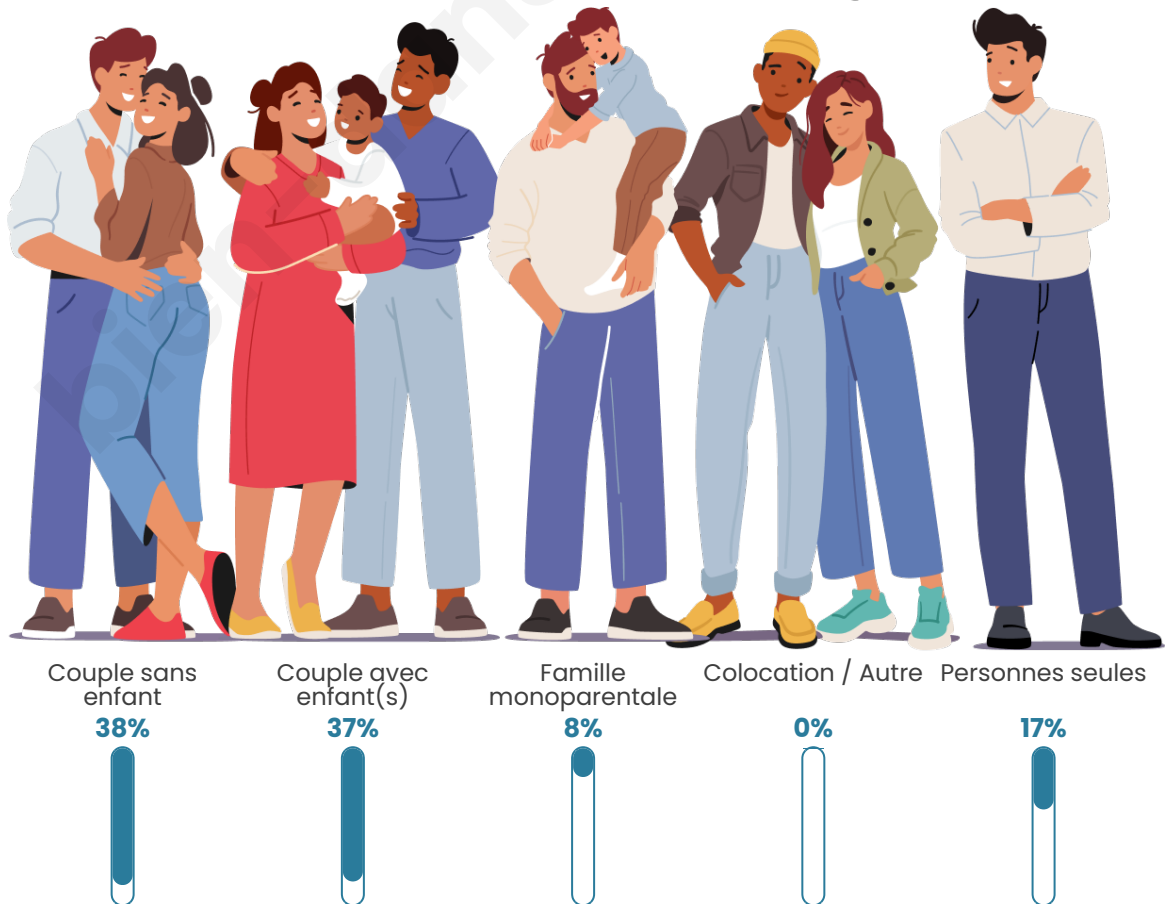

Tranche d'âge

Activité professionnelle

Niveau de diplôme

Composition des ménages

Profils électoraux

Premier tour

	Emmanuel MACRON	28.49 %
	Jean-Luc MÉLENCHON	27.97 %
	Marine LE PEN	23.67 %
	Éric ZEMMOUR	4.56 %
	Fabien ROUSSEL	3.44 %
	Yannick JADOT	2.58 %
	Valérie PÉCRESE	2.50 %
	Nicolas DUPONT-AIGNAN	2.50 %
	Jean LASSALLE	1.89 %
	Anne HIDALGO	1.72 %
	Philippe POUTOU	0.52 %
	Nathalie ARTHAUD	0.17 %