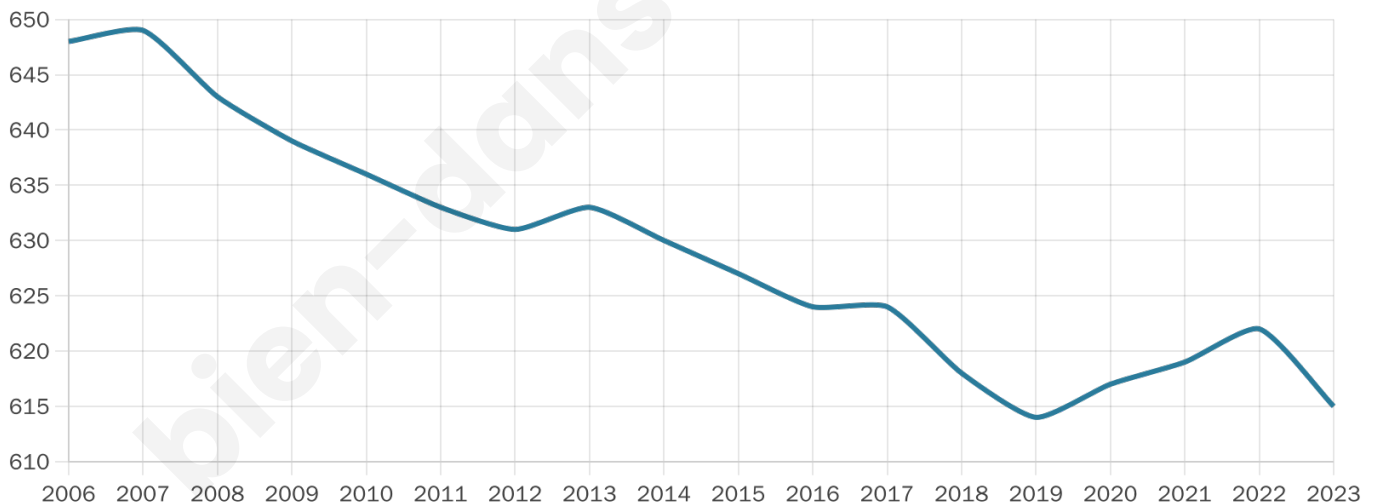

# Statistiques sur la population

Nombre d'habitants

**615**

Age moyen

**44 ans**

Pop active

**47.6%**

Taux chômage

**5.6%**

Pop densité

**154 h/km<sup>2</sup>**

Revenu moyen

**27 120 €/an**

## Evolution du nombre d'habitants

Sources : Institut national de la statistique et des études économiques (insee) selon Les dernières parutions officielles de 2024 portant sur les années 2020, 2021 et 2022.