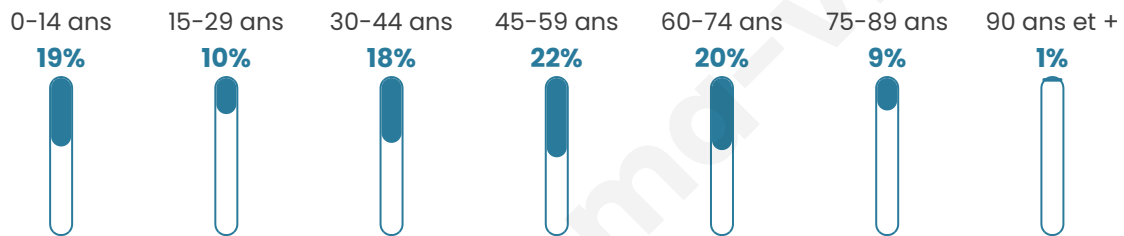

# Statistiques sur la population

Nombre d'habitants

**615**

Age moyen

**44 ans**

Pop active

**47.6%**

Taux chômage

**5.6%**

Pop densité

**154 h/km<sup>2</sup>**

Revenu moyen

**27 120 €/an**

## Evolution du nombre d'habitants

Sources : Institut national de la statistique et des études économiques (insee) selon Les dernières parutions officielles de 2024 portant sur les années 2020, 2021 et 2022.

## Tranche d'âge