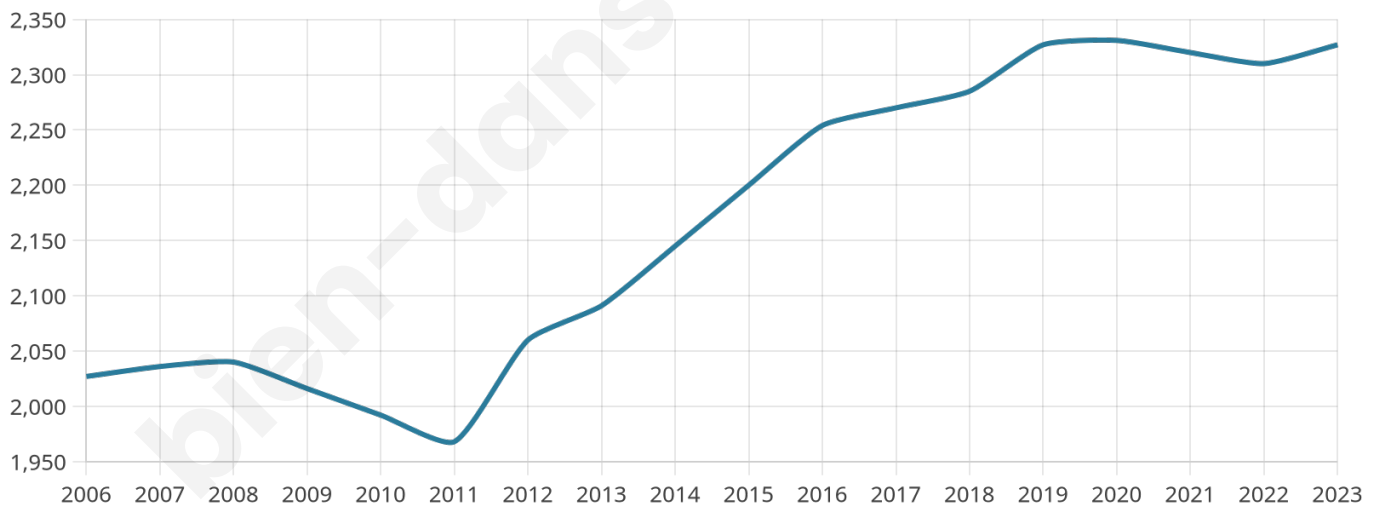

# Statistiques sur la population

Nombre d'habitants

**2 327**

Age moyen

**38 ans**

Pop active

**52.3%**

Taux chômage

**5.4%**

Pop densité

**332 h/km<sup>2</sup>**

Revenu moyen

**27 400 €/an**

## Evolution du nombre d'habitants

Sources : Institut national de la statistique et des études économiques (insee) selon Les dernières parutions officielles de 2024 portant sur les années 2020, 2021 et 2022.