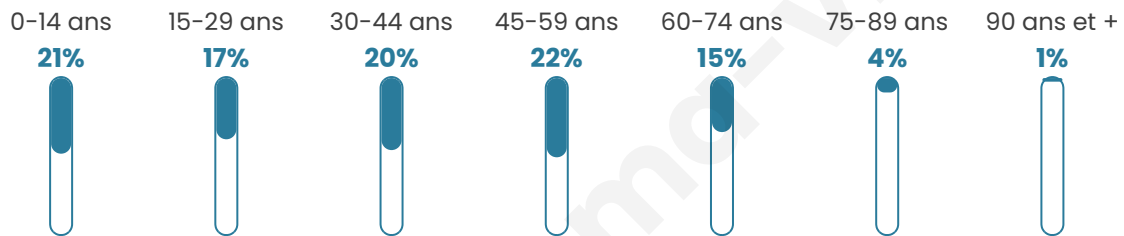

# Statistiques sur la population

Nombre d'habitants

**2 327**

Age moyen

**38 ans**

Pop active

**52.3%**

Taux chômage

**5.4%**

Pop densité

**332 h/km<sup>2</sup>**

Revenu moyen

**27 400 €/an**

## Evolution du nombre d'habitants

Sources : Institut national de la statistique et des études économiques (insee) selon Les dernières parutions officielles de 2024 portant sur les années 2020, 2021 et 2022.

## Tranche d'âge