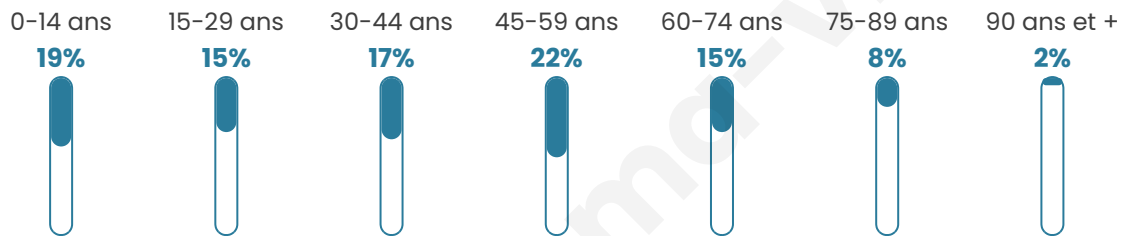

# Statistiques sur la population

Nombre d'habitants

**438**

Age moyen

**41 ans**

Pop active

**49.1%**

Taux chômage

**4.5%**

Pop densité

**34 h/km<sup>2</sup>**

Revenu moyen

**23 780 €/an**

## Evolution du nombre d'habitants

Sources : Institut national de la statistique et des études économiques (insee) selon Les dernières parutions officielles de 2024 portant sur les années 2020, 2021 et 2022.

## Tranche d'âge