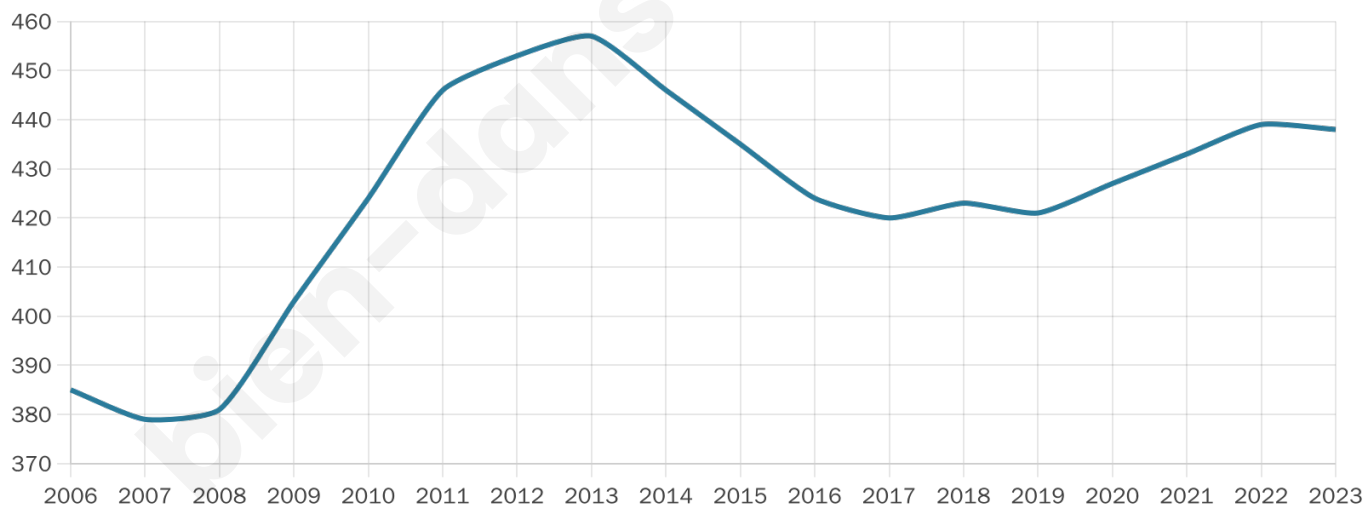

# Statistiques sur la population

Nombre d'habitants

**438**

Age moyen

**41 ans**

Pop active

**49.1%**

Taux chômage

**4.5%**

Pop densité

**34 h/km<sup>2</sup>**

Revenu moyen

**23 780 €/an**

## Evolution du nombre d'habitants

Sources : Institut national de la statistique et des études économiques (insee) selon Les dernières parutions officielles de 2024 portant sur les années 2020, 2021 et 2022.