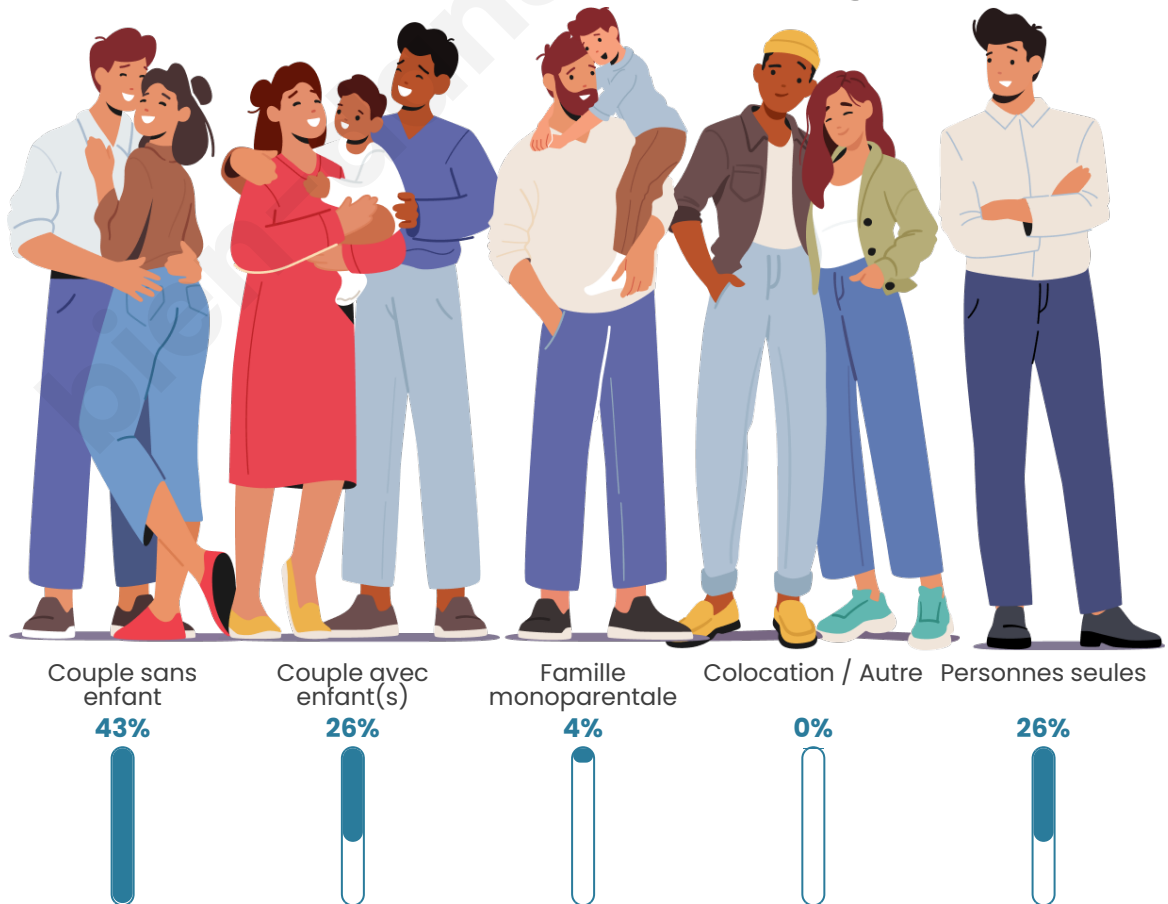

Tranche d'âge

Activité professionnelle

Niveau de diplôme

Composition des ménages

Profils électoraux

Premier tour

	Marine LE PEN	33.90 %
	Emmanuel MACRON	25.42 %
	Valérie PÉCRESSE	12.71 %
	Éric ZEMMOUR	10.17 %
	Fabien ROUSSEL	5.08 %
	Jean-Luc MÉLENCHON	4.24 %
	Yannick JADOT	4.24 %
	Jean LASSALLE	1.69 %
	Nathalie ARTHAUD	0.85 %
	Anne HIDALGO	0.85 %
	Nicolas DUPONT-AIGNAN	0.85 %
	Philippe POUTOU	0.00 %