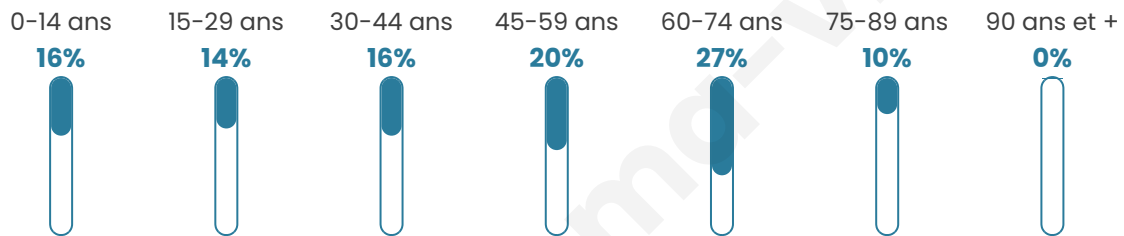

45 ans

Pop active

45.7%

Taux chômage

2.3%

Pop densité

9 h/km²

Revenu moyen

Tranche d'âge

Activité professionnelle

Niveau de diplôme

Composition des ménages

Profils électoraux

Premier tour

	Marine LE PEN	33.90 %
	Emmanuel MACRON	25.42 %
	Valérie PÉCRESSE	12.71 %
	Éric ZEMMOUR	10.17 %
	Fabien ROUSSEL	5.08 %
	Jean-Luc MÉLENCHON	4.24 %
	Yannick JADOT	4.24 %
	Jean LASSALLE	1.69 %
	Nathalie ARTHAUD	0.85 %
	Anne HIDALGO	0.85 %
	Nicolas DUPONT-AIGNAN	0.85 %
	Philippe POUTOU	0.00 %