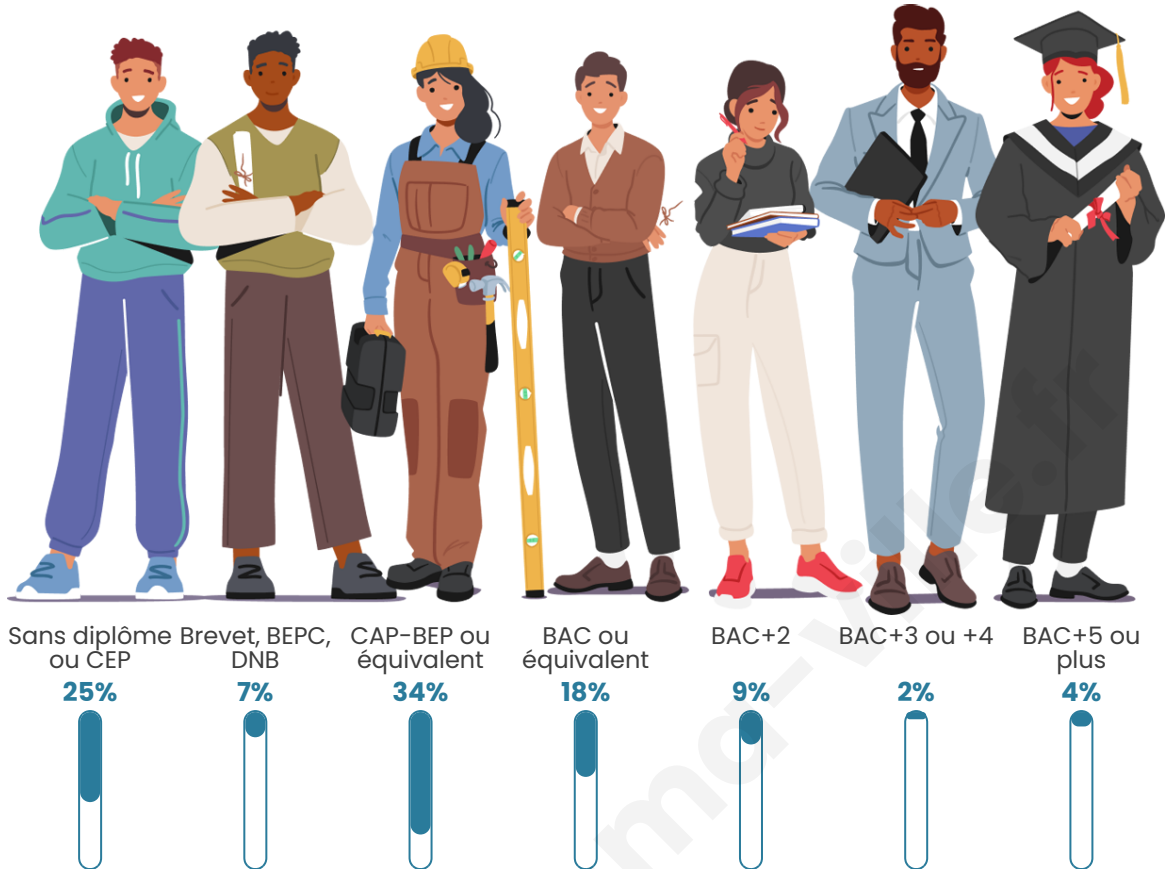

Tranche d'âge

Activité professionnelle

Niveau de diplôme

Composition des ménages

Profils électoraux

Premier tour

	Marine LE PEN	33.90 %
	Emmanuel MACRON	25.42 %
	Valérie PÉCRESSE	12.71 %
	Éric ZEMMOUR	10.17 %
	Fabien ROUSSEL	5.08 %
	Jean-Luc MÉLENCHON	4.24 %
	Yannick JADOT	4.24 %
	Jean LASSALLE	1.69 %
	Nathalie ARTHAUD	0.85 %
	Anne HIDALGO	0.85 %
	Nicolas DUPONT-AIGNAN	0.85 %
	Philippe POUTOU	0.00 %