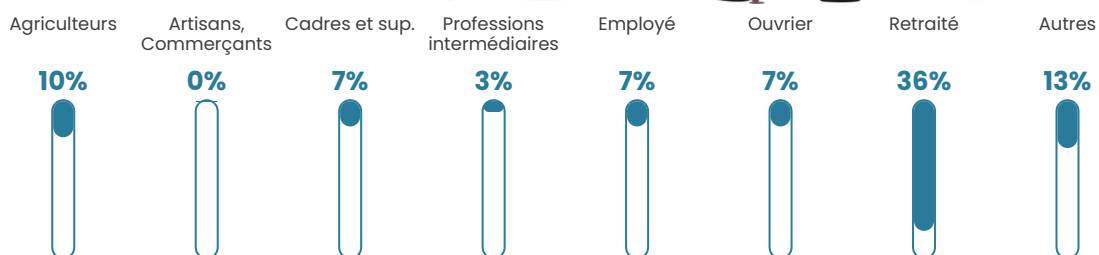

45 ans

Pop active

45.7%

Taux chômage

2.3%

Pop densité

9 h/km²

Revenu moyen

30 050 €/an

Evolution du nombre d'habitants

Sources : Institut national de la statistique et des études économiques (insee) selon Les dernières parutions officielles de 2024 portant sur les années 2020, 2021 et 2022.

Tranche d'âge

Activité professionnelle

Niveau de diplôme

Composition des ménages

Profils électoraux

Premier tour

	Marine LE PEN	33.90 %
	Emmanuel MACRON	25.42 %
	Valérie PÉCRESSE	12.71 %
	Éric ZEMMOUR	10.17 %
	Fabien ROUSSEL	5.08 %
	Jean-Luc MÉLENCHON	4.24 %
	Yannick JADOT	4.24 %
	Jean LASSALLE	1.69 %
	Nathalie ARTHAUD	0.85 %
	Anne HIDALGO	0.85 %
	Nicolas DUPONT-AIGNAN	0.85 %
	Philippe POUTOU	0.00 %