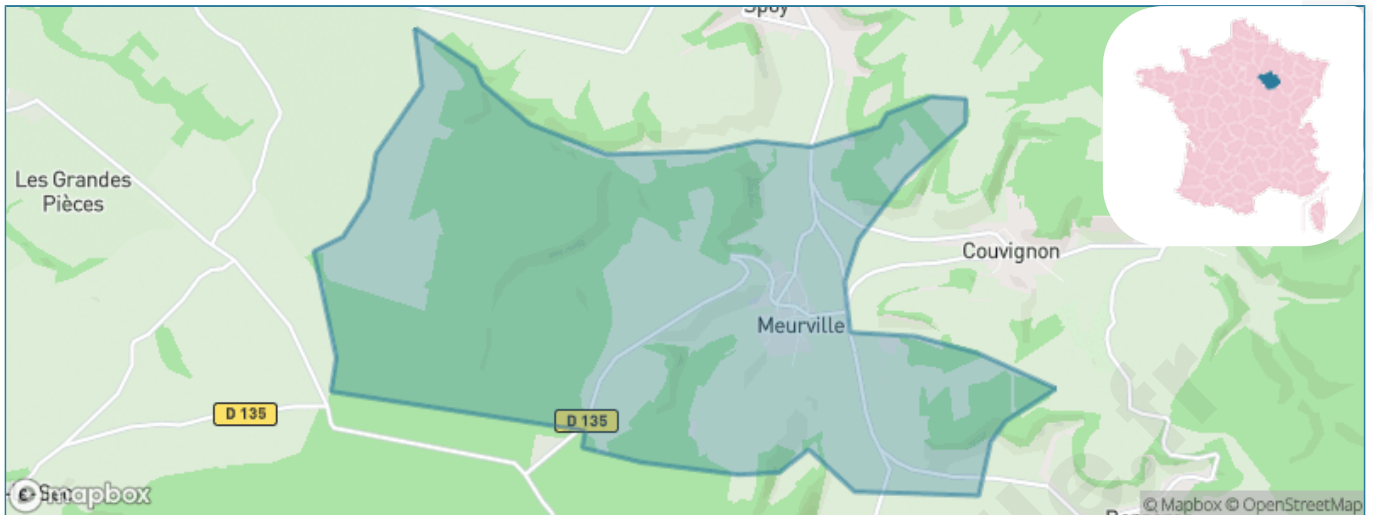

Version web

Ville de Meurville

Présenté par

BIEN dans
ma **VILLE** 

Sommaire

Situation géographique	3
Statistiques sur la population	4
Evolution du nombre d'habitants	4
Tranche d'âge	5
0-14 ans	5
15-29 ans	5
30-44 ans	5
45-59 ans	5
60-74 ans	5
75-89 ans	5
90 ans et +	5
Activité professionnelle	5
Agriculteurs	5
Artisans, Commerçants	5
Cadres et sup.	5
Professions intermédiaires	5
Employé	5
Ouvrier	5
Retraité	5
Autres	5
Niveau de diplôme	6
Sans diplôme ou CEP	6
Brevet, BEPC, DNB	6
CAP-BEP ou équivalent	6
BAC ou équivalent	6
BAC+2	6
BAC+3 ou +4	6
BAC+5 ou plus	6
Composition des ménages	6
Couple sans enfant	6
Couple avec enfant(s)	6
Famille monoparentale	6
Colocation / Autre	6
Personnes seules	6
Profil électoraux	7
Premier tour	7
Sécurité	8
Evolution du nombre d'infractions	8
Pour comparer	9
Services à la population	10
Commerce	10
Éducation	10
Villes autour de Meurville	11
Avis sur la ville de Meurville	12
Moyenne par critère	12
Villes autour de Meurville	12
Répartition des avis par note	12
Répartition des avis par note	12

Situation géographique

i Informations clés

- **Région** : Grand Est
- **Département** : Aube
- **Code postal** : 10200
- **Superficie** : 16 km²

Statistiques sur la population

Nombre d'habitants

151

Age moyen