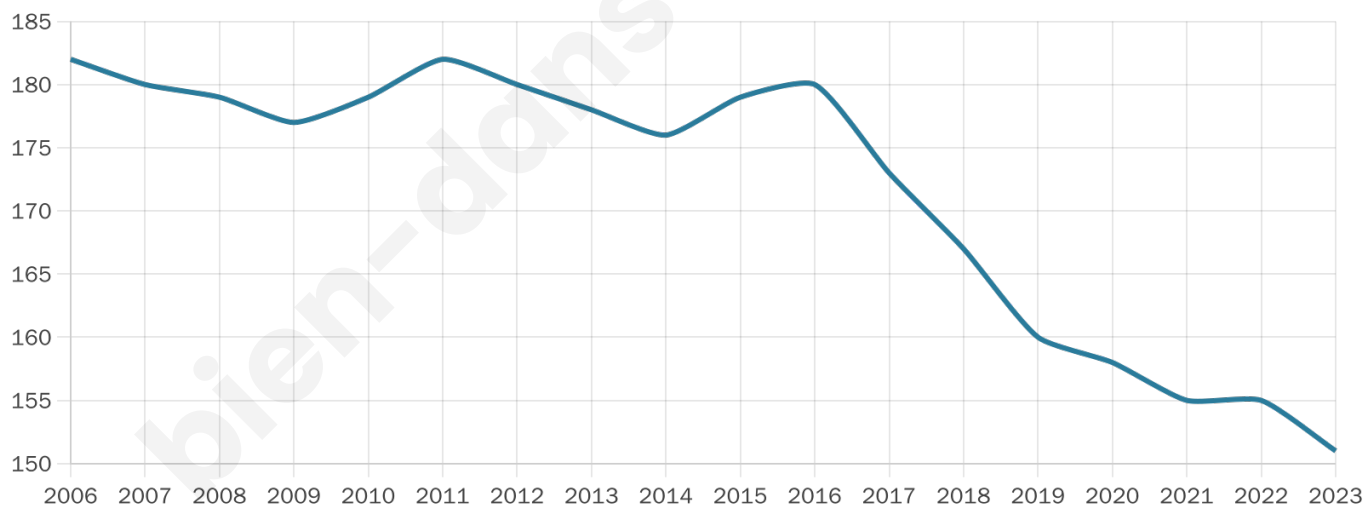

45 ans

Pop active

45.7%

Taux chômage

2.3%

Pop densité

9 h/km²

Revenu moyen

30 050 €/an

Evolution du nombre d'habitants

Sources : Institut national de la statistique et des études économiques (insee) selon Les dernières parutions officielles de 2024 portant sur les années 2020, 2021 et 2022.