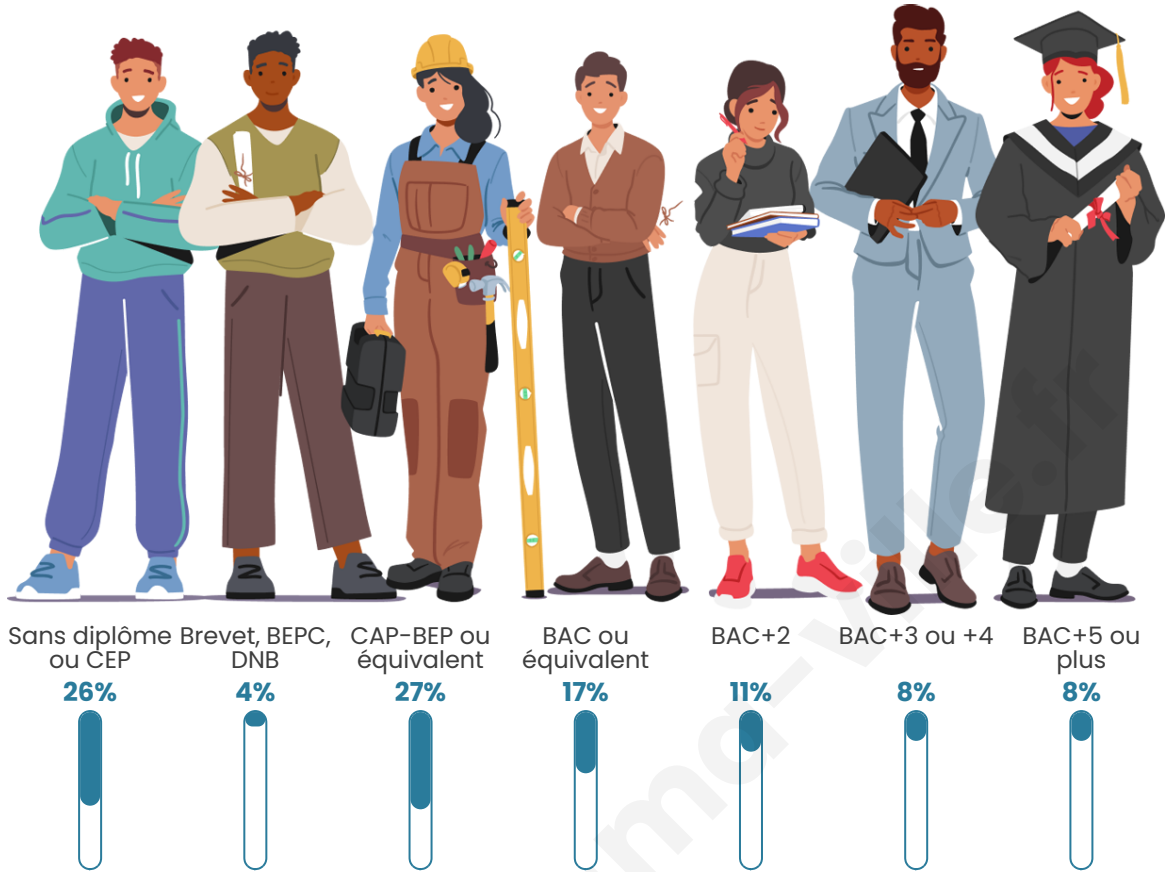

Statistiques sur la population

Nombre d'habitants

1 363

Age moyen

46 ans

Pop active

49.2%

Taux chômage

Tranche d'âge

Activité professionnelle

Niveau de diplôme

Composition des ménages

Profils électoraux

Premier tour

	Emmanuel MACRON	34.94 %
	Marine LE PEN	21.65 %
	Éric ZEMMOUR	14.43 %
	Jean-Luc MÉLENCHON	8.59 %
	Valérie PÉCRESSÉ	5.96 %
	Yannick JADOT	3.78 %
	Jean LASSALLE	2.98 %
	Nicolas DUPONT-AIGNAN	2.75 %
	Anne HIDALGO	1.95 %
	Fabien ROUSSEL	1.26 %
	Philippe POUTOU	1.26 %
	Nathalie ARTHAUD	0.46 %