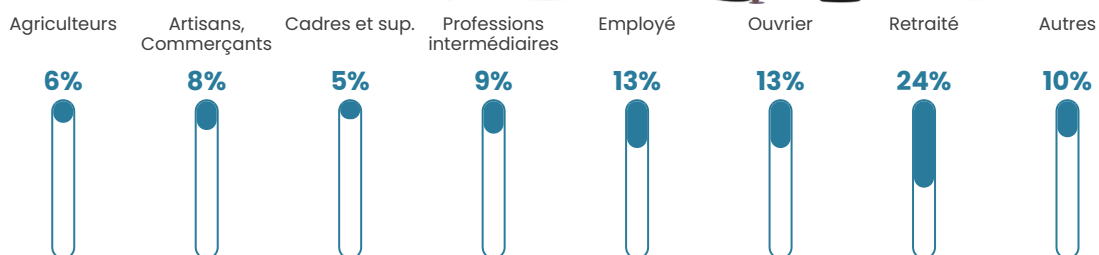

3.6%

Pop densité

85 h/km²

Revenu moyen

26 830 €/an

Evolution du nombre d'habitants

Sources : Institut national de la statistique et des études économiques (insee) selon Les dernières parutions officielles de 2024 portant sur les années 2020, 2021 et 2022.

Tranche d'âge

Activité professionnelle

Niveau de diplôme

Composition des ménages

Profils électoraux

Premier tour

	Emmanuel MACRON	34.94 %
	Marine LE PEN	21.65 %
	Éric ZEMMOUR	14.43 %
	Jean-Luc MÉLENCHON	8.59 %
	Valérie PÉCRESSÉ	5.96 %
	Yannick JADOT	3.78 %
	Jean LASSALLE	2.98 %
	Nicolas DUPONT-AIGNAN	2.75 %
	Anne HIDALGO	1.95 %
	Fabien ROUSSEL	1.26 %
	Philippe POUTOU	1.26 %
	Nathalie ARTHAUD	0.46 %