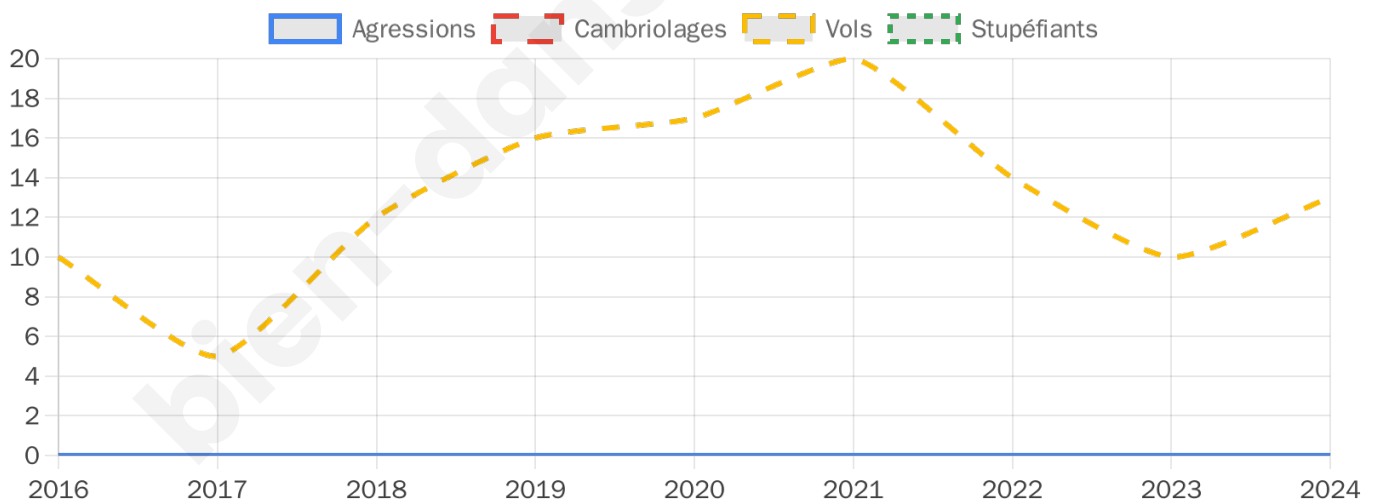

Second tour

	Emmanuel MACRON	56,94 %
	Marine LE PEN	43,06 %

1 112 inscrits

Participation : 79.32%

Votes blancs : 4.31%

Votes nuls : 1.7%

1 112 inscrits

Participation : 80.49%

13

Stupéfiants

0

Evolution du nombre d'infractions

Pour comparer

(en proportion du nombre d'habitants)

Sources : Bases statistiques communale, départementale et régionale de la délinquance enregistrée par la police et la gendarmerie nationales selon les dernières parutions officielles de 2025 portant sur l'année 2024 ([data.gouv](https://data.gouv.fr)).