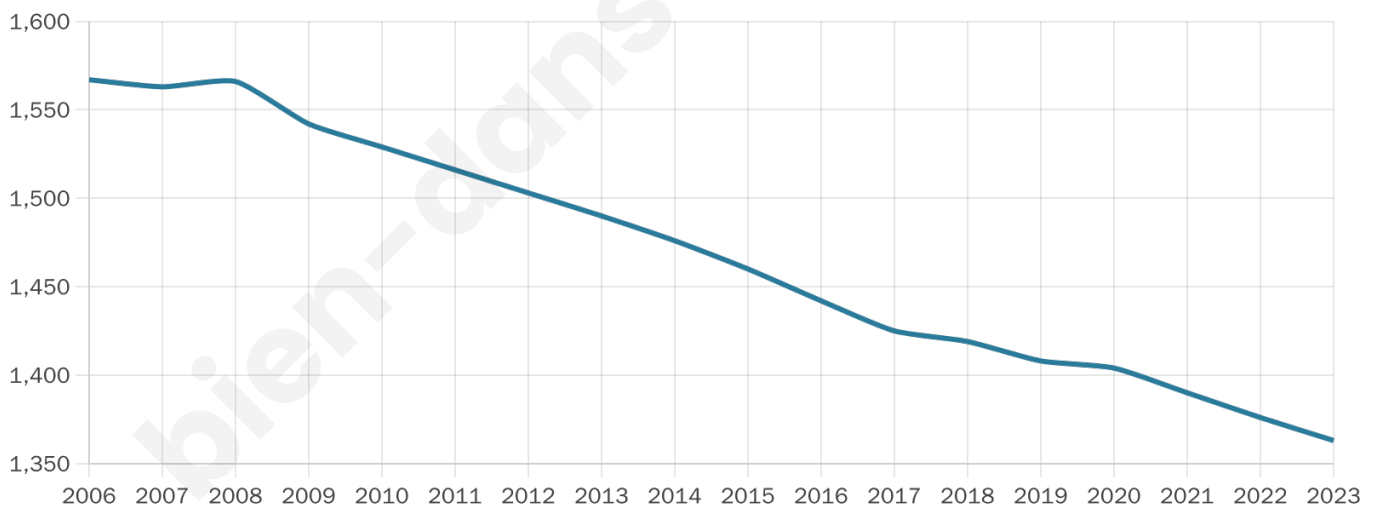

Statistiques sur la population

Nombre d'habitants

1 363

Age moyen

46 ans

Pop active

49.2%

Taux chômage

3.6%

Pop densité

85 h/km²

Revenu moyen

26 830 €/an

Evolution du nombre d'habitants

Sources : Institut national de la statistique et des études économiques (insee) selon Les dernières parutions officielles de 2024 portant sur les années 2020, 2021 et 2022.

Tranche d'âge

Activité professionnelle

Niveau de diplôme

Composition des ménages

Profils électoraux

Premier tour

	Emmanuel MACRON	34.94 %
	Marine LE PEN	21.65 %
	Éric ZEMMOUR	14.43 %
	Jean-Luc MÉLENCHON	8.59 %
	Valérie PÉCRESSÉ	5.96 %
	Yannick JADOT	3.78 %
	Jean LASSALLE	2.98 %
	Nicolas DUPONT-AIGNAN	2.75 %
	Anne HIDALGO	1.95 %
	Fabien ROUSSEL	1.26 %
	Philippe POUTOU	1.26 %
	Nathalie ARTHAUD	0.46 %