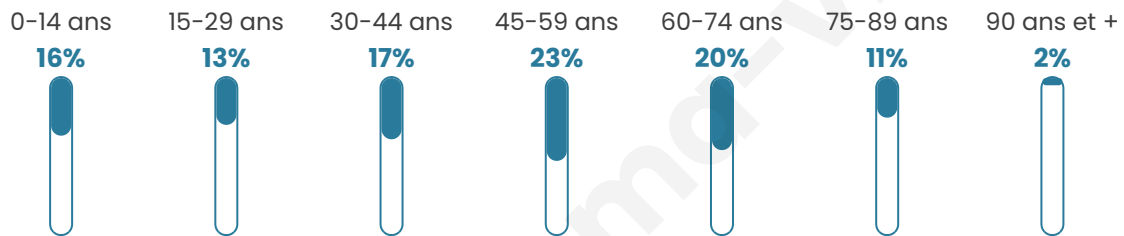

Statistiques sur la population

Nombre d'habitants

1 363

Age moyen

46 ans

Pop active

49.2%

Taux chômage

3.6%

Pop densité

85 h/km²

Revenu moyen

26 830 €/an

Evolution du nombre d'habitants

Sources : Institut national de la statistique et des études économiques (insee) selon Les dernières parutions officielles de 2024 portant sur les années 2020, 2021 et 2022.

Tranche d'âge

Activité professionnelle

Niveau de diplôme

Composition des ménages

Profils électoraux

Premier tour

	Emmanuel MACRON	34.94 %
	Marine LE PEN	21.65 %
	Éric ZEMMOUR	14.43 %
	Jean-Luc MÉLENCHON	8.59 %
	Valérie PÉCRESSÉ	5.96 %
	Yannick JADOT	3.78 %
	Jean LASSALLE	2.98 %
	Nicolas DUPONT-AIGNAN	2.75 %
	Anne HIDALGO	1.95 %
	Fabien ROUSSEL	1.26 %
	Philippe POUTOU	1.26 %
	Nathalie ARTHAUD	0.46 %