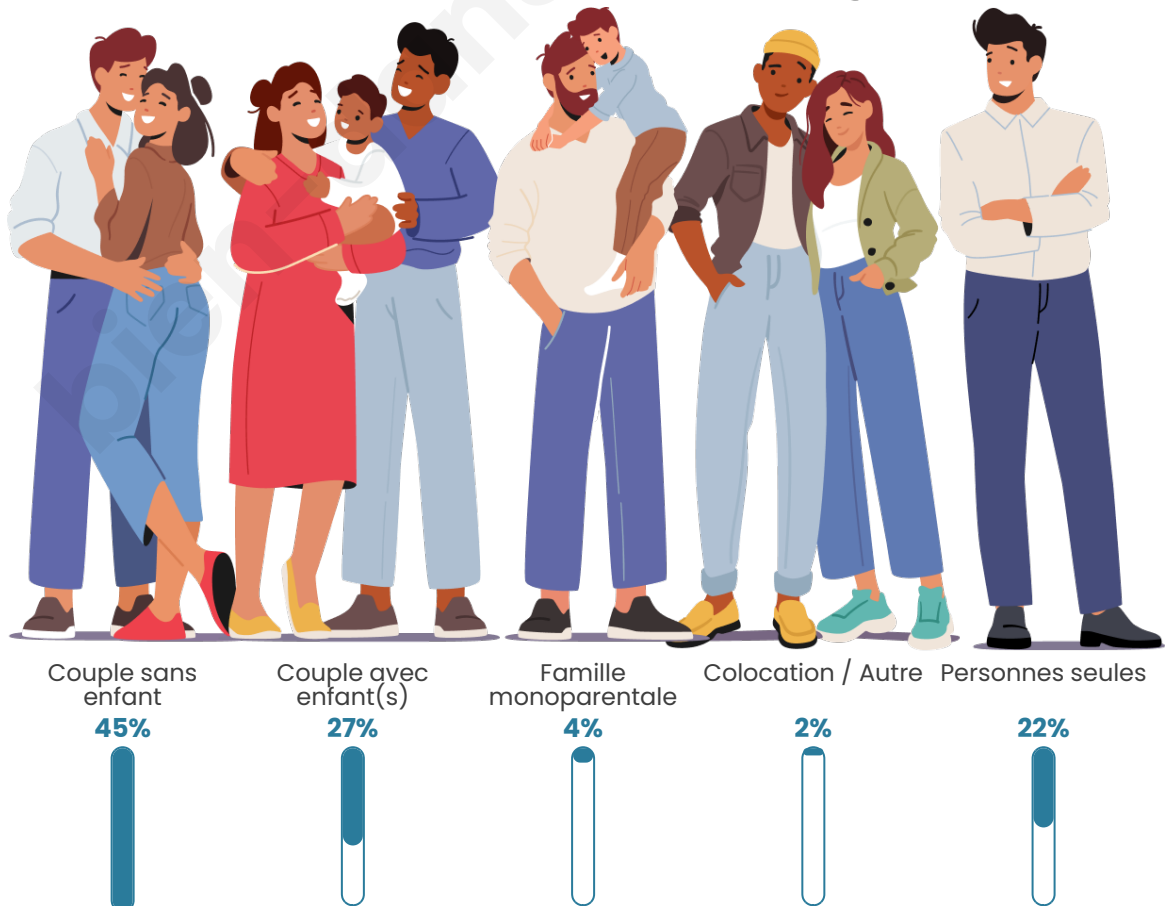

Tranche d'âge

Activité professionnelle

Niveau de diplôme

Composition des ménages

Profils électoraux

Premier tour

	Emmanuel MACRON	34.94 %
	Marine LE PEN	21.65 %
	Éric ZEMMOUR	14.43 %
	Jean-Luc MÉLENCHON	8.59 %
	Valérie PÉCRESSÉ	5.96 %
	Yannick JADOT	3.78 %
	Jean LASSALLE	2.98 %
	Nicolas DUPONT-AIGNAN	2.75 %
	Anne HIDALGO	1.95 %
	Fabien ROUSSEL	1.26 %
	Philippe POUTOU	1.26 %
	Nathalie ARTHAUD	0.46 %