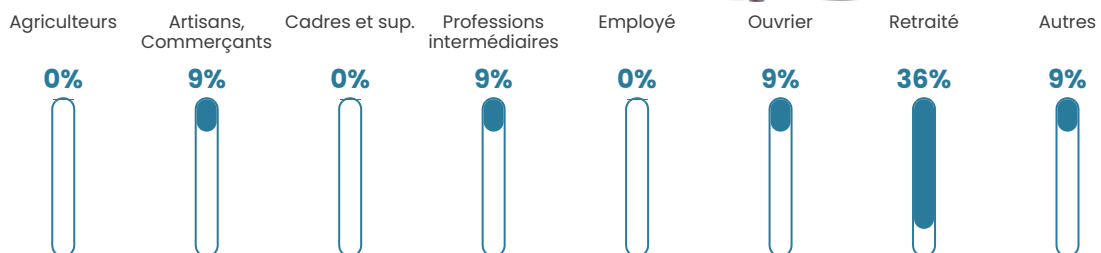

37 ans

Pop active

50%

Taux chômage

20.6%

Pop densité

28 h/km²

Revenu moyen

NC

Evolution du nombre d'habitants

Sources : Institut national de la statistique et des études économiques (insee) selon Les dernières parutions officielles de 2024 portant sur les années 2020, 2021 et 2022.

Tranche d'âge

Activité professionnelle

Niveau de diplôme

Composition des ménages

Profils électoraux

Premier tour

	Marine LE PEN	37.14 %
	Emmanuel MACRON	31.43 %
	Jean-Luc MÉLENCHON	11.43 %
	Fabien ROUSSEL	8.57 %
	Nathalie ARTHAUD	2.86 %
	Éric ZEMMOUR	2.86 %
	Anne HIDALGO	2.86 %
	Yannick JADOT	2.86 %
	Jean LASSALLE	0.00 %
	Valérie PÉCRESSE	0.00 %
	Philippe POUTOU	0.00 %
	Nicolas DUPONT-AIGNAN	0.00 %