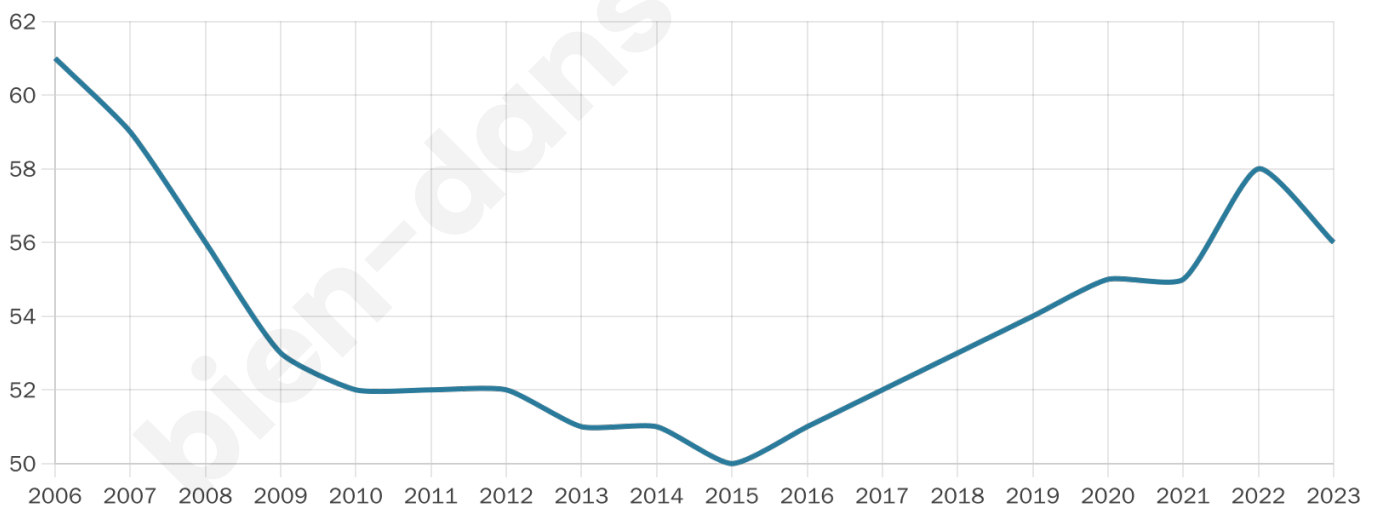

Version web

Ville de Meurival

Présenté par

BIEN dans
ma **VILLE** 

Sommaire

Situation géographique	3
Statistiques sur la population	4
Evolution du nombre d'habitants	4
Tranche d'âge	5
0-14 ans	5
15-29 ans	5
30-44 ans	5
45-59 ans	5
60-74 ans	5
75-89 ans	5
90 ans et +	5
Activité professionnelle	5
Agriculteurs	5
Artisans, Commerçants	5
Cadres et sup.	5
Professions intermédiaires	5
Employé	5
Ouvrier	5
Retraité	5
Autres	5
Niveau de diplôme	6
Sans diplôme ou CEP	6
Brevet, BEPC, DNB	6
CAP-BEP ou équivalent	6
BAC ou équivalent	6
BAC+2	6
BAC+3 ou +4	6
BAC+5 ou plus	6
Composition des ménages	6
Couple sans enfant	6
Couple avec enfant(s)	6
Famille monoparentale	6
Colocation / Autre	6
Personnes seules	6
Profils électoraux	7
Premier tour	7
Sécurité	8
Evolution du nombre d'infractions	8
Pour comparer	9
Services à la population	10
Commerce	10
Éducation	10
Villes autour de Meurival	11

37 ans

Pop active

50%

Taux chômage

20.6%

Pop densité

28 h/km²

Revenu moyen

NC

Evolution du nombre d'habitants

Sources : Institut national de la statistique et des études économiques (insee) selon Les dernières parutions officielles de 2024 portant sur les années 2020, 2021 et 2022.