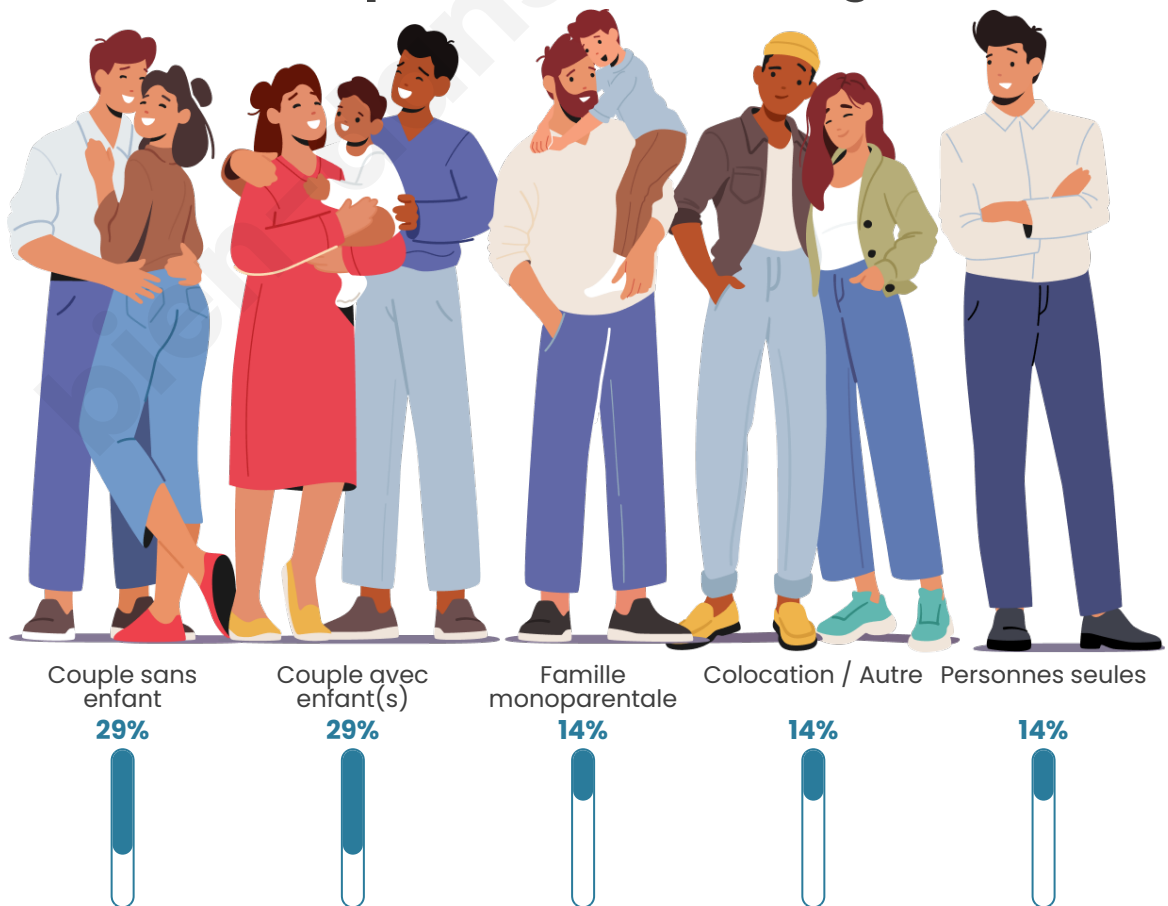

Tranche d'âge

Activité professionnelle

Niveau de diplôme

Composition des ménages

Profils électoraux

Premier tour

	Marine LE PEN	37.14 %
	Emmanuel MACRON	31.43 %
	Jean-Luc MÉLENCHON	11.43 %
	Fabien ROUSSEL	8.57 %
	Nathalie ARTHAUD	2.86 %
	Éric ZEMMOUR	2.86 %
	Anne HIDALGO	2.86 %
	Yannick JADOT	2.86 %
	Jean LASSALLE	0.00 %
	Valérie PÉCRESSE	0.00 %
	Philippe POUTOU	0.00 %
	Nicolas DUPONT-AIGNAN	0.00 %