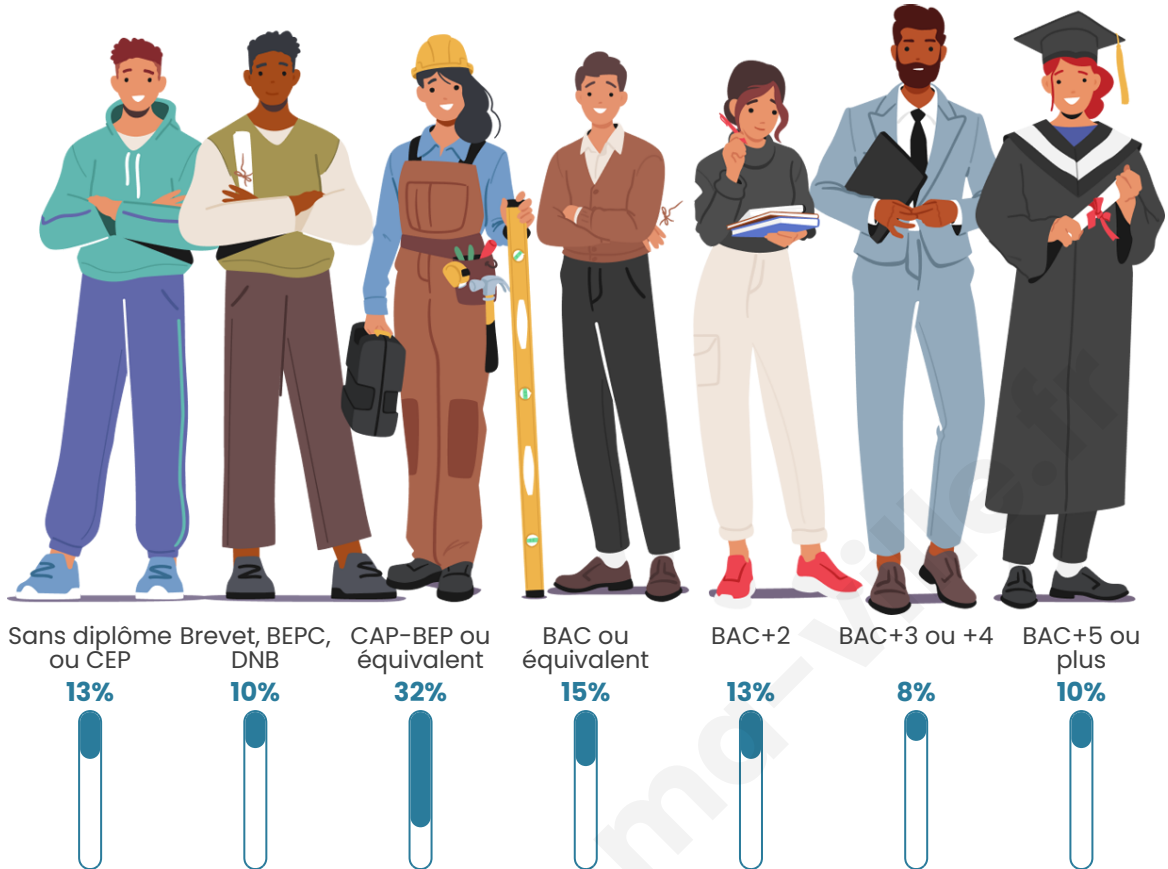

37 ans

Pop active

50%

Taux chômage

20.6%

Pop densité

28 h/km²

Revenu moyen

Tranche d'âge

Activité professionnelle

Niveau de diplôme

Composition des ménages

Profils électoraux

Premier tour

	Marine LE PEN	37.14 %
	Emmanuel MACRON	31.43 %
	Jean-Luc MÉLENCHON	11.43 %
	Fabien ROUSSEL	8.57 %
	Nathalie ARTHAUD	2.86 %
	Éric ZEMMOUR	2.86 %
	Anne HIDALGO	2.86 %
	Yannick JADOT	2.86 %
	Jean LASSALLE	0.00 %
	Valérie PÉCRESSE	0.00 %
	Philippe POUTOU	0.00 %
	Nicolas DUPONT-AIGNAN	0.00 %