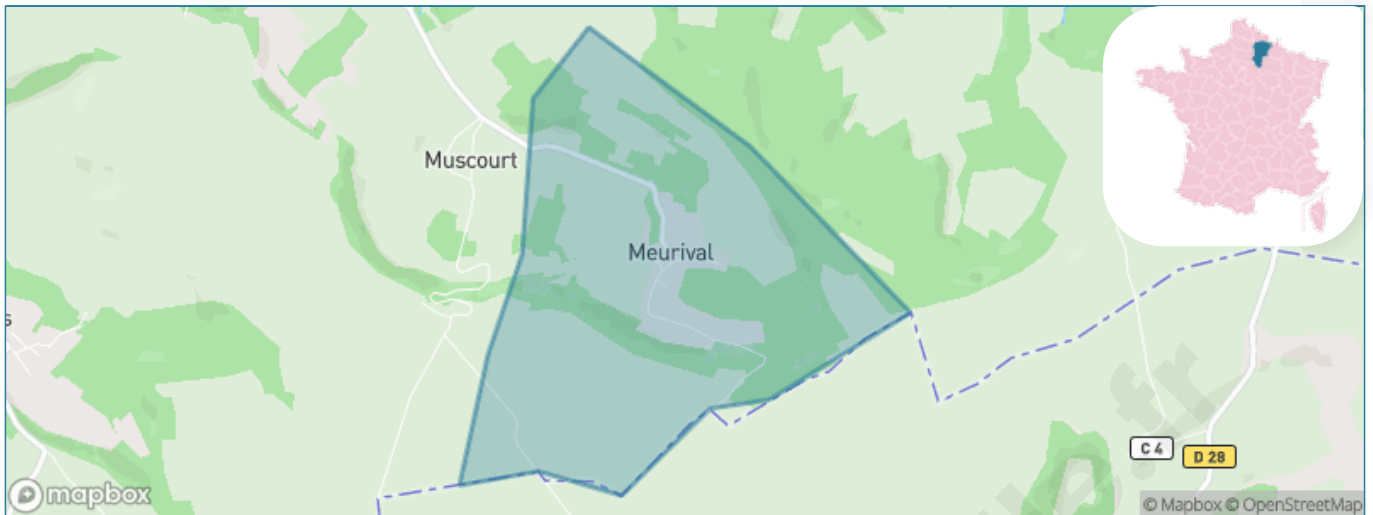

Version web

Ville de Meurival

Présenté par

BIEN dans
ma **VILLE** 

Sommaire

Situation géographique	3
Statistiques sur la population	4
Evolution du nombre d'habitants	4
Tranche d'âge	5
0-14 ans	5
15-29 ans	5
30-44 ans	5
45-59 ans	5
60-74 ans	5
75-89 ans	5
90 ans et +	5
Activité professionnelle	5
Agriculteurs	5
Artisans, Commerçants	5
Cadres et sup.	5
Professions intermédiaires	5
Employé	5
Ouvrier	5
Retraité	5
Autres	5
Niveau de diplôme	6
Sans diplôme ou CEP	6
Brevet, BEPC, DNB	6
CAP-BEP ou équivalent	6
BAC ou équivalent	6
BAC+2	6
BAC+3 ou +4	6
BAC+5 ou plus	6
Composition des ménages	6
Couple sans enfant	6
Couple avec enfant(s)	6
Famille monoparentale	6
Colocation / Autre	6
Personnes seules	6
Profils électoraux	7
Premier tour	7
Sécurité	8
Evolution du nombre d'infractions	8
Pour comparer	9
Services à la population	10
Commerce	10
Éducation	10
Villes autour de Meurival	11

Situation géographique

i Informations clés

- **Région** : Hauts-de-France
- **Département** : Aisne
- **Code postal** : 02160
- **Superficie** : 2 km²

Statistiques sur la population

Nombre d'habitants

56

Age moyen