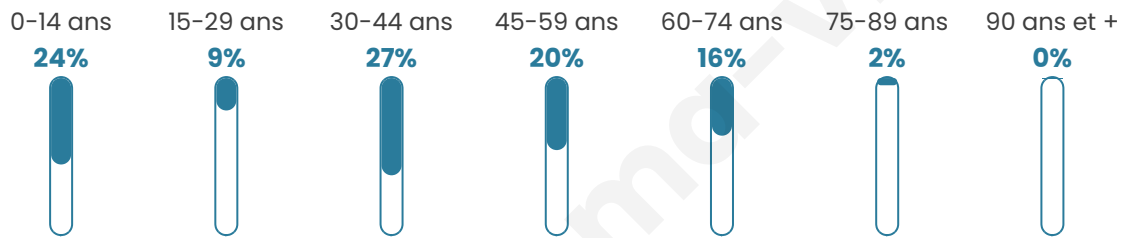

Situation géographique

i Informations clés

- **Région** : Hauts-de-France
- **Département** : Aisne
- **Code postal** : 02160
- **Superficie** : 2 km²

Statistiques sur la population

Nombre d'habitants

56

Age moyen

37 ans

Pop active

50%

Taux chômage

20.6%

Pop densité

28 h/km²

Revenu moyen

NC

Evolution du nombre d'habitants

Sources : Institut national de la statistique et des études économiques (insee) selon Les dernières parutions officielles de 2024 portant sur les années 2020, 2021 et 2022.

Tranche d'âge

Activité professionnelle

Niveau de diplôme

Composition des ménages

Profils électoraux

Premier tour

	Marine LE PEN	37.14 %
	Emmanuel MACRON	31.43 %
	Jean-Luc MÉLENCHON	11.43 %
	Fabien ROUSSEL	8.57 %
	Nathalie ARTHAUD	2.86 %
	Éric ZEMMOUR	2.86 %
	Anne HIDALGO	2.86 %
	Yannick JADOT	2.86 %
	Jean LASSALLE	0.00 %
	Valérie PÉCRESSE	0.00 %
	Philippe POUTOU	0.00 %
	Nicolas DUPONT-AIGNAN	0.00 %