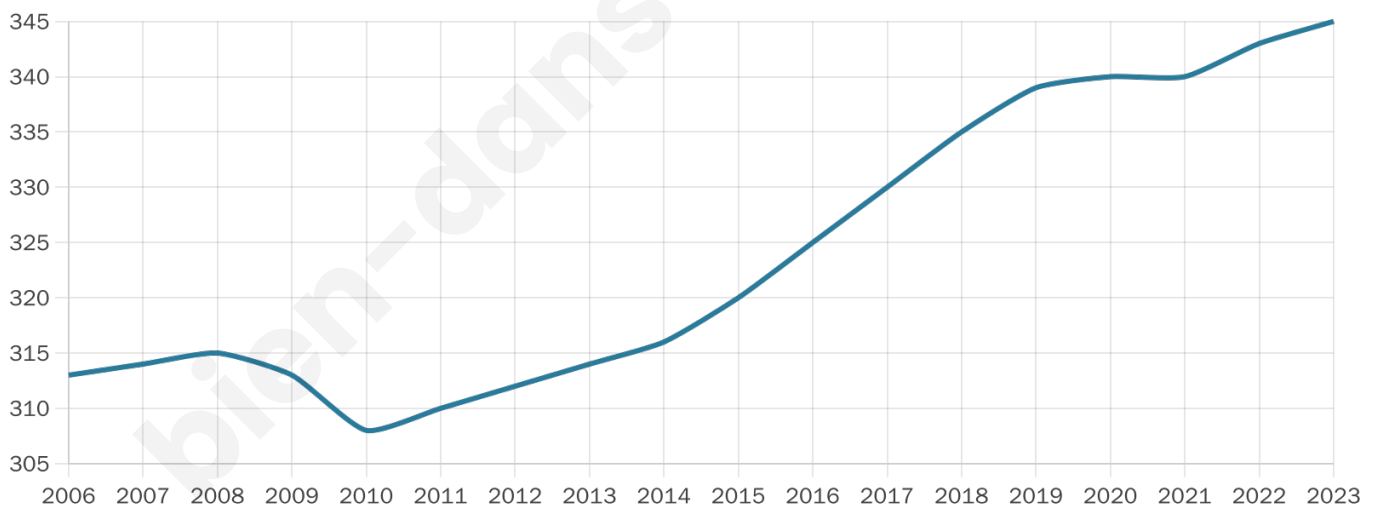

# Statistiques sur la population

Nombre d'habitants

**345**

Age moyen

**39 ans**

Pop active

**47%**

Taux chômage

**7.9%**

Pop densité

**31 h/km<sup>2</sup>**

Revenu moyen

**21 020 €/an**

## Evolution du nombre d'habitants

Sources : Institut national de la statistique et des études économiques (insee) selon Les dernières parutions officielles de 2024 portant sur les années 2020, 2021 et 2022.