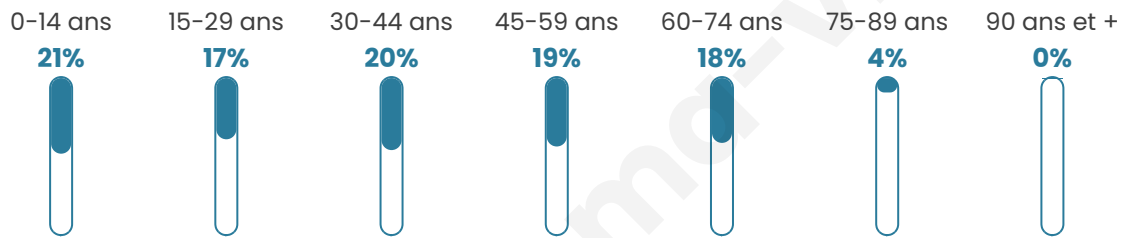

# Statistiques sur la population

Nombre d'habitants

**345**

Age moyen

**39 ans**

Pop active

**47%**

Taux chômage

**7.9%**

Pop densité

**31 h/km<sup>2</sup>**

Revenu moyen

**21 020 €/an**

## Evolution du nombre d'habitants

Sources : Institut national de la statistique et des études économiques (insee) selon Les dernières parutions officielles de 2024 portant sur les années 2020, 2021 et 2022.

## Tranche d'âge