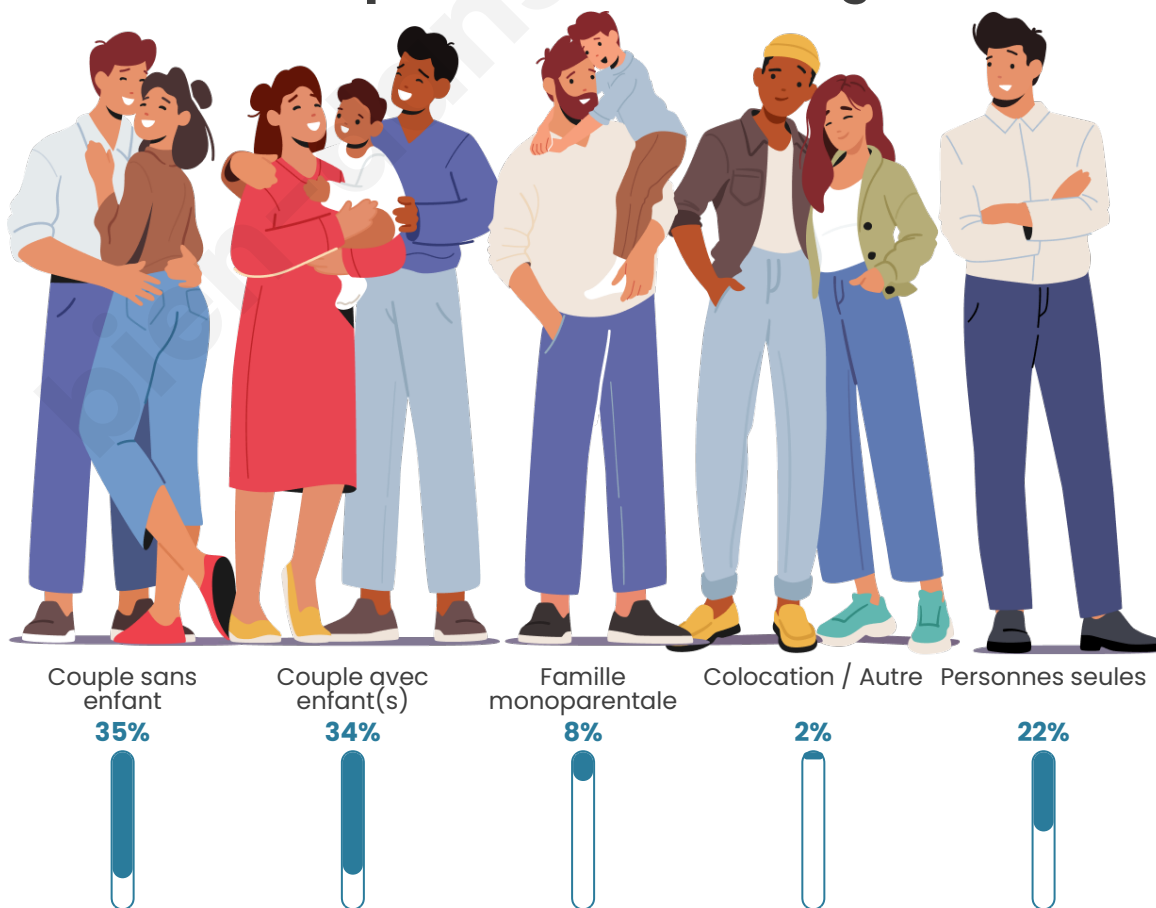

Tranche d'âge

Activité professionnelle

Niveau de diplôme

Composition des ménages

Profils électoraux

Premier tour

	Emmanuel MACRON	30.50 %
	Marine LE PEN	24.04 %
	Jean-Luc MÉLENCHON	19.96 %
	Éric ZEMMOUR	5.77 %
	Valérie PÉCRESSÉ	4.92 %
	Yannick JADOT	4.74 %
	Jean LASSALLE	2.87 %
	Fabien ROUSSEL	2.36 %
	Nicolas DUPONT-AIGNAN	1.78 %
	Anne HIDALGO	1.60 %
	Philippe POUTOU	0.76 %
	Nathalie ARTHAUD	0.69 %