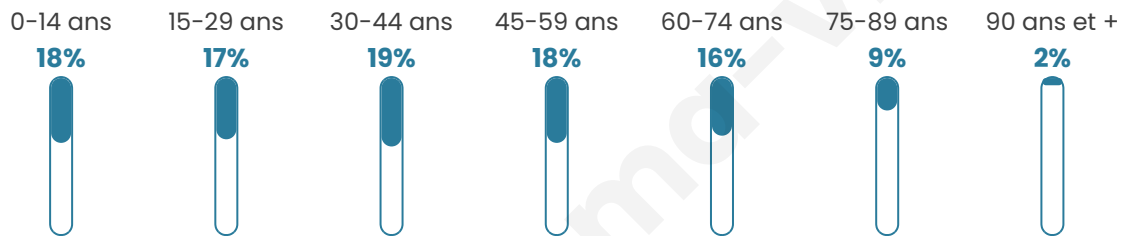

6 670

Age moyen

42 ans

Pop active

46.2%

Taux chômage

8.4%

Pop densité

334 h/km²

Revenu moyen

23 980 €/an

Evolution du nombre d'habitants

Sources : Institut national de la statistique et des études économiques (insee) selon Les dernières parutions officielles de 2024 portant sur les années 2020, 2021 et 2022.

Tranche d'âge

Activité professionnelle

Niveau de diplôme

Composition des ménages

Profils électoraux

Premier tour

	Emmanuel MACRON	30.50 %
	Marine LE PEN	24.04 %
	Jean-Luc MÉLENCHON	19.96 %
	Éric ZEMMOUR	5.77 %
	Valérie PÉCRESSÉ	4.92 %
	Yannick JADOT	4.74 %
	Jean LASSALLE	2.87 %
	Fabien ROUSSEL	2.36 %
	Nicolas DUPONT-AIGNAN	1.78 %
	Anne HIDALGO	1.60 %
	Philippe POUTOU	0.76 %
	Nathalie ARTHAUD	0.69 %