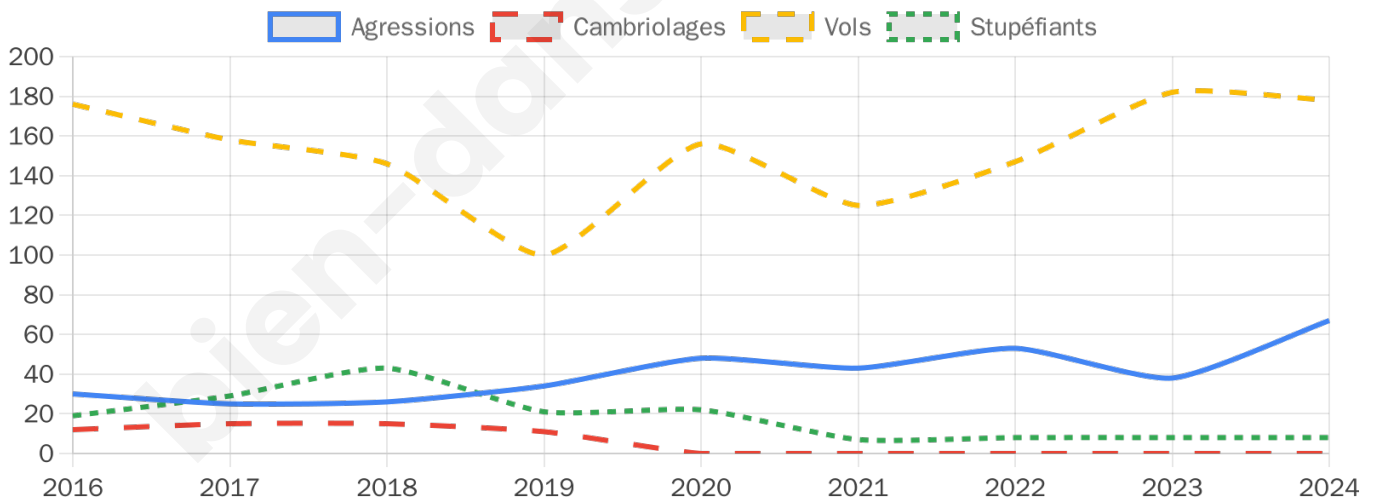

4 497 inscrits

Participation : 74.83%

Votes blancs : 1.19%

Votes nuls : 0.42%

Second tour

	Emmanuel MACRON	60,09 %
	Marine LE PEN	39,91 %

4 499 inscrits

Participation : 75.93%

Votes blancs : 6.44%

Votes nuls : 2.02%

Sécurité

Agressions physiques / sexuelles

67

Cambriolages

0

Vols / dégradations

178

Stupéfiants

8

Evolution du nombre d'infractions

Pour comparer

(en proportion du nombre d'habitants)

Sources : Bases statistiques communale, départementale et régionale de la délinquance enregistrée par la police et la gendarmerie nationales selon les dernières parutions officielles de 2025 portant sur l'année 2024 ([data.gouv](https://data.gouv.fr)).