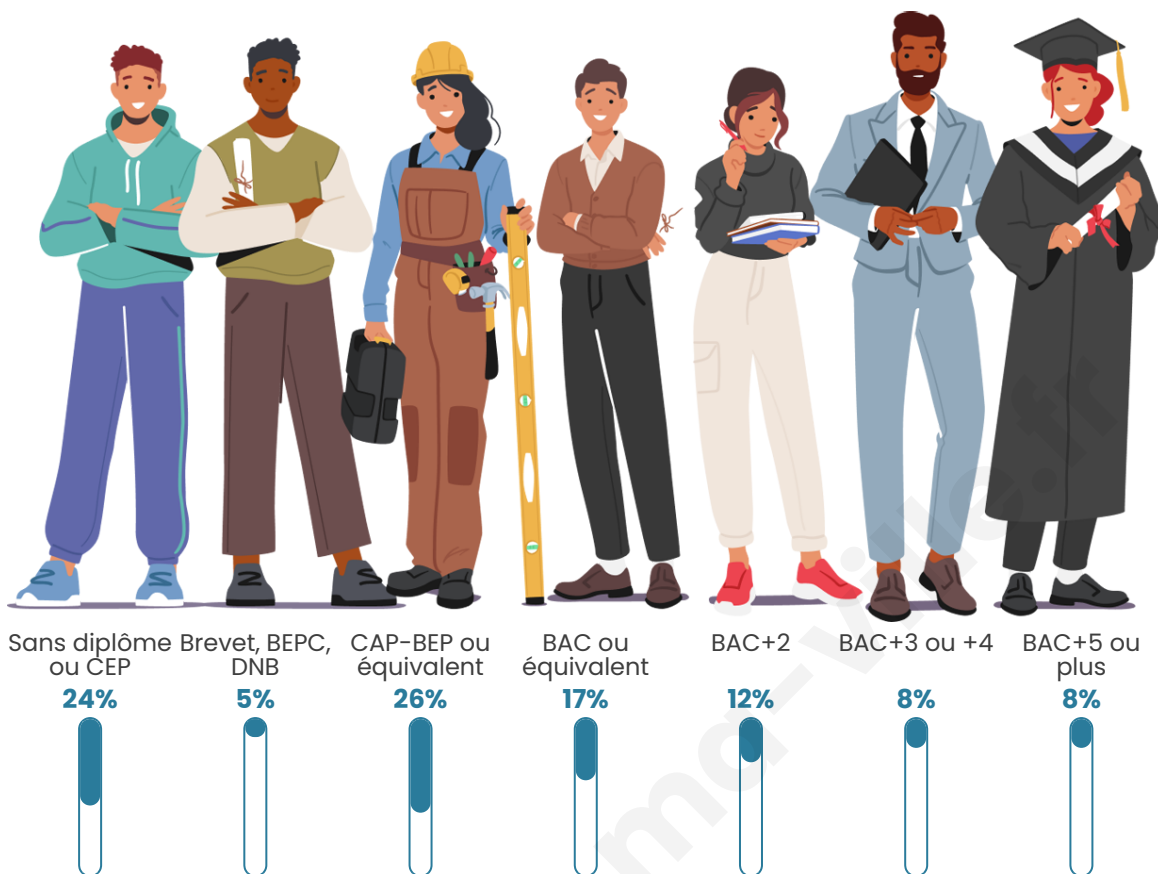

6 670

Age moyen

42 ans

Pop active

46.2%

Taux chômage

8.4%

Pop densité

Tranche d'âge

Activité professionnelle

Niveau de diplôme

Composition des ménages

Profils électoraux

Premier tour

	Emmanuel MACRON	30.50 %
	Marine LE PEN	24.04 %
	Jean-Luc MÉLENCHON	19.96 %
	Éric ZEMMOUR	5.77 %
	Valérie PÉCRESSÉ	4.92 %
	Yannick JADOT	4.74 %
	Jean LASSALLE	2.87 %
	Fabien ROUSSEL	2.36 %
	Nicolas DUPONT-AIGNAN	1.78 %
	Anne HIDALGO	1.60 %
	Philippe POUTOU	0.76 %
	Nathalie ARTHAUD	0.69 %