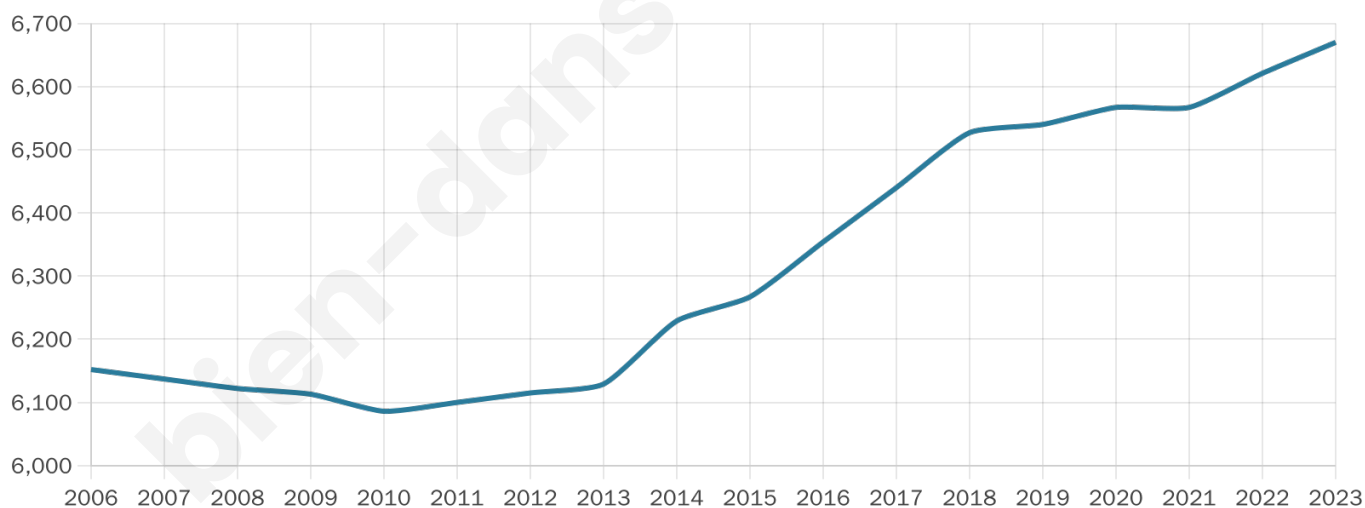

Version web

Ville de Meung-sur-Loire

Présenté par

BIEN dans
ma **VILLE** 

Sommaire

Situation géographique	3
Statistiques sur la population	4
Evolution du nombre d'habitants	4
Tranche d'âge	5
0-14 ans	5
15-29 ans	5
30-44 ans	5
45-59 ans	5
60-74 ans	5
75-89 ans	5
90 ans et +	5
Activité professionnelle	5
Agriculteurs	5
Artisans, Commerçants	5
Cadres et sup.	5
Professions intermédiaires	5
Employé	5
Ouvrier	5
Retraité	5
Autres	5
Niveau de diplôme	6
Sans diplôme ou CEP	6
Brevet, BEPC, DNB	6
CAP-BEP ou équivalent	6
BAC ou équivalent	6
BAC+2	6
BAC+3 ou +4	6
BAC+5 ou plus	6
Composition des ménages	6
Couple sans enfant	6
Couple avec enfant(s)	6
Famille monoparentale	6
Colocation / Autre	6
Personnes seules	6
Profil électoraux	7
Premier tour	7
Sécurité	8
Evolution du nombre d'infractions	8
Pour comparer	9
Services à la population	10
Commerce	10
Éducation	10
Villes autour de Meung-sur-Loire	11
Avis sur la ville de Meung-sur-Loire	12
Moyenne par critère	12
Villes autour de Meung-sur-Loire	12
Répartition des avis par note	12
Répartition des avis par note	12

6 670

Age moyen

42 ans

Pop active

46.2%

Taux chômage

8.4%

Pop densité

334 h/km²

Revenu moyen

23 980 €/an

Evolution du nombre d'habitants

Sources : Institut national de la statistique et des études économiques (insee) selon Les dernières parutions officielles de 2024 portant sur les années 2020, 2021 et 2022.