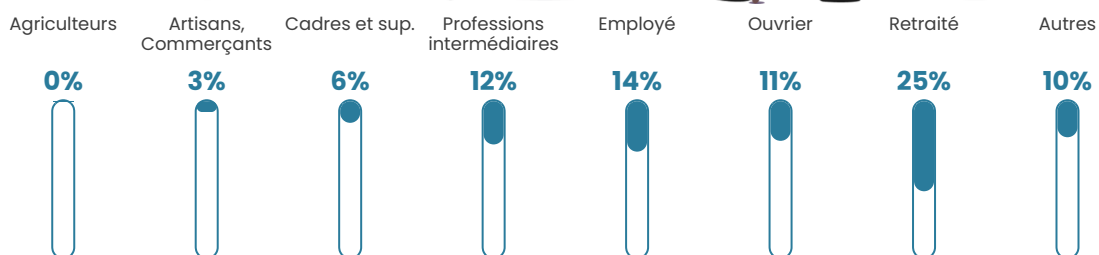

334 h/km²

Revenu moyen

23 980 €/an

Evolution du nombre d'habitants

Sources : Institut national de la statistique et des études économiques (insee) selon Les dernières parutions officielles de 2024 portant sur les années 2020, 2021 et 2022.

Tranche d'âge

Activité professionnelle

Niveau de diplôme

Composition des ménages

Profils électoraux

Premier tour

	Emmanuel MACRON	30.50 %
	Marine LE PEN	24.04 %
	Jean-Luc MÉLENCHON	19.96 %
	Éric ZEMMOUR	5.77 %
	Valérie PÉCRESSÉ	4.92 %
	Yannick JADOT	4.74 %
	Jean LASSALLE	2.87 %
	Fabien ROUSSEL	2.36 %
	Nicolas DUPONT-AIGNAN	1.78 %
	Anne HIDALGO	1.60 %
	Philippe POUTOU	0.76 %
	Nathalie ARTHAUD	0.69 %