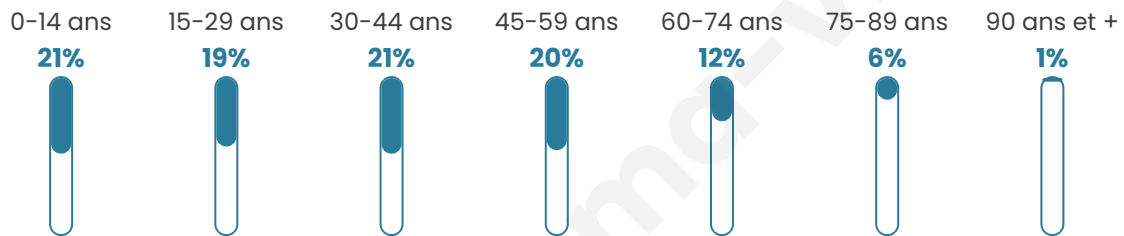

Nombre d'habitants

8 950

Age moyen

38 ans

Pop active

50.1%

Taux chômage

10.4%

Pop densité

2 983 h/km²

Revenu moyen

21 470 €/an

Evolution du nombre d'habitants

Sources : Institut national de la statistique et des études économiques (insee) selon Les dernières parutions officielles de 2024 portant sur les années 2020, 2021 et 2022.

Tranche d'âge

Activité professionnelle

Niveau de diplôme

Composition des ménages

Profils électoraux

Premier tour

	Jean-Luc MÉLENCHON	28.20 %
	Emmanuel MACRON	25.13 %
	Marine LE PEN	20.82 %
	Éric ZEMMOUR	6.94 %
	Valérie PÉCRESE	6.22 %
	Yannick JADOT	4.35 %
	Nicolas DUPONT- AIGNAN	2.56 %
	Fabien ROUSSEL	1.97 %
	Jean LASSALLE	1.79 %
	Anne HIDALGO	0.95 %
	Philippe POUTOU	0.57 %
	Nathalie ARTHAUD	0.51 %

4 702 inscrits

Participation : 73.03%

Votes blancs : 1.63%

Votes nuls : 0.58%

Second tour

	Emmanuel MACRON	61,63 %
	Marine LE PEN	38,37 %

4 704 inscrits

Participation : 67.81%