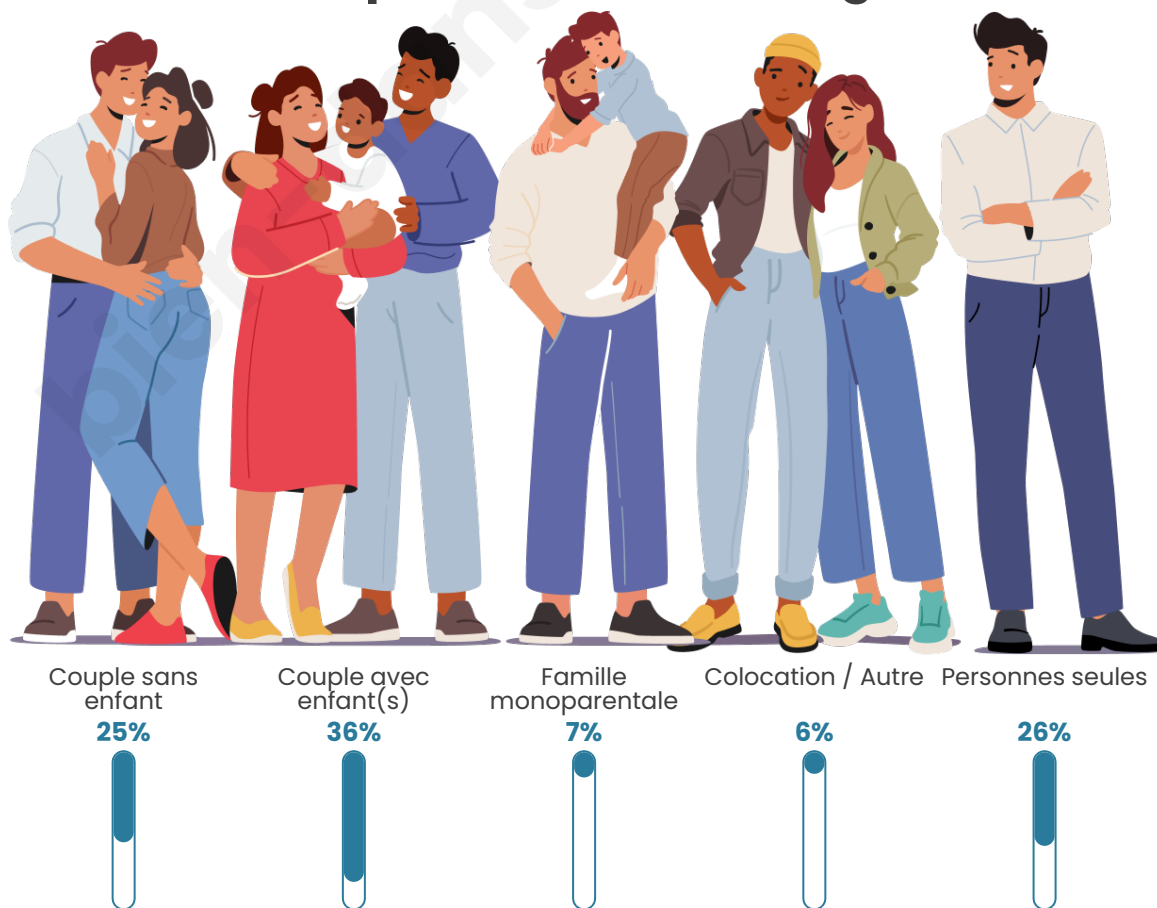

Tranche d'âge

Activité professionnelle

Niveau de diplôme

Composition des ménages

Profils électoraux

Premier tour

	Jean-Luc MÉLENCHON	28.20 %
	Emmanuel MACRON	25.13 %
	Marine LE PEN	20.82 %
	Éric ZEMMOUR	6.94 %
	Valérie PÉCRESE	6.22 %
	Yannick JADOT	4.35 %
	Nicolas DUPONT- AIGNAN	2.56 %
	Fabien ROUSSEL	1.97 %
	Jean LASSALLE	1.79 %
	Anne HIDALGO	0.95 %
	Philippe POUTOU	0.57 %
	Nathalie ARTHAUD	0.51 %