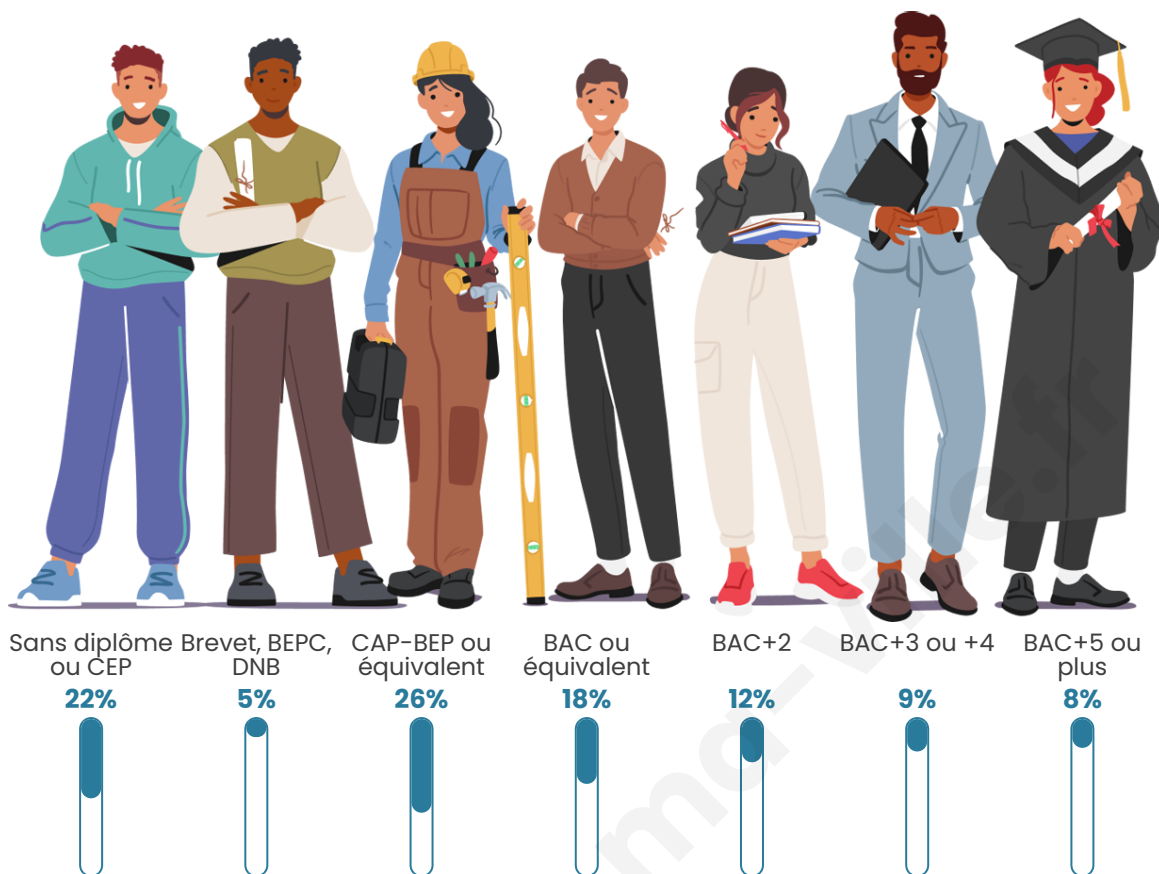

Nombre d'habitants

8 950

Age moyen

38 ans

Pop active

50.1%

Taux chômage

10.4%

Pop densité

2 983 h/km²

Revenu moyen

21 470 €/an

Evolution du nombre d'habitants

Sources : Institut national de la statistique et des études économiques (insee) selon Les dernières parutions officielles de 2024 portant sur les années 2020, 2021 et 2022.

Tranche d'âge

Activité professionnelle

Niveau de diplôme

Composition des ménages

Profils électoraux

Premier tour

	Jean-Luc MÉLENCHON	28.20 %
	Emmanuel MACRON	25.13 %
	Marine LE PEN	20.82 %
	Éric ZEMMOUR	6.94 %
	Valérie PÉCRESE	6.22 %
	Yannick JADOT	4.35 %
	Nicolas DUPONT- AIGNAN	2.56 %
	Fabien ROUSSEL	1.97 %
	Jean LASSALLE	1.79 %
	Anne HIDALGO	0.95 %
	Philippe POUTOU	0.57 %
	Nathalie ARTHAUD	0.51 %