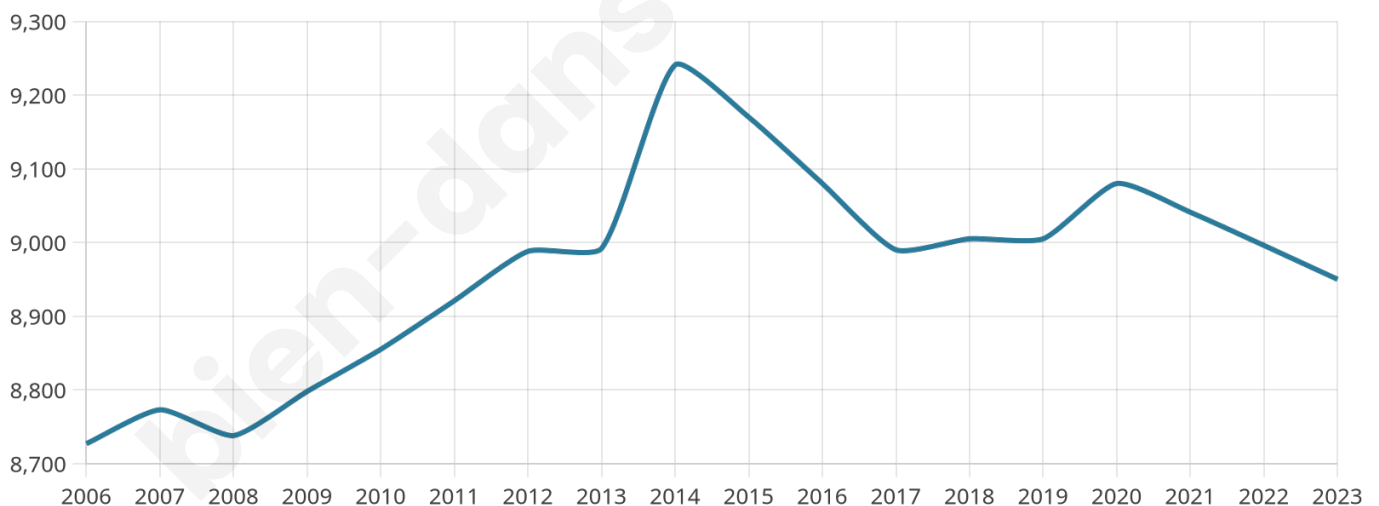

Nombre d'habitants

8 950

Age moyen

38 ans

Pop active

50.1%

Taux chômage

10.4%

Pop densité

2 983 h/km²

Revenu moyen

21 470 €/an

Evolution du nombre d'habitants

Sources : Institut national de la statistique et des études économiques (insee) selon Les dernières parutions officielles de 2024 portant sur les années 2020, 2021 et 2022.

Tranche d'âge

Activité professionnelle

Niveau de diplôme

Composition des ménages

Profils électoraux

Premier tour

	Jean-Luc MÉLENCHON	28.20 %
	Emmanuel MACRON	25.13 %
	Marine LE PEN	20.82 %
	Éric ZEMMOUR	6.94 %
	Valérie PÉCRESE	6.22 %
	Yannick JADOT	4.35 %
	Nicolas DUPONT- AIGNAN	2.56 %
	Fabien ROUSSEL	1.97 %
	Jean LASSALLE	1.79 %
	Anne HIDALGO	0.95 %
	Philippe POUTOU	0.57 %
	Nathalie ARTHAUD	0.51 %