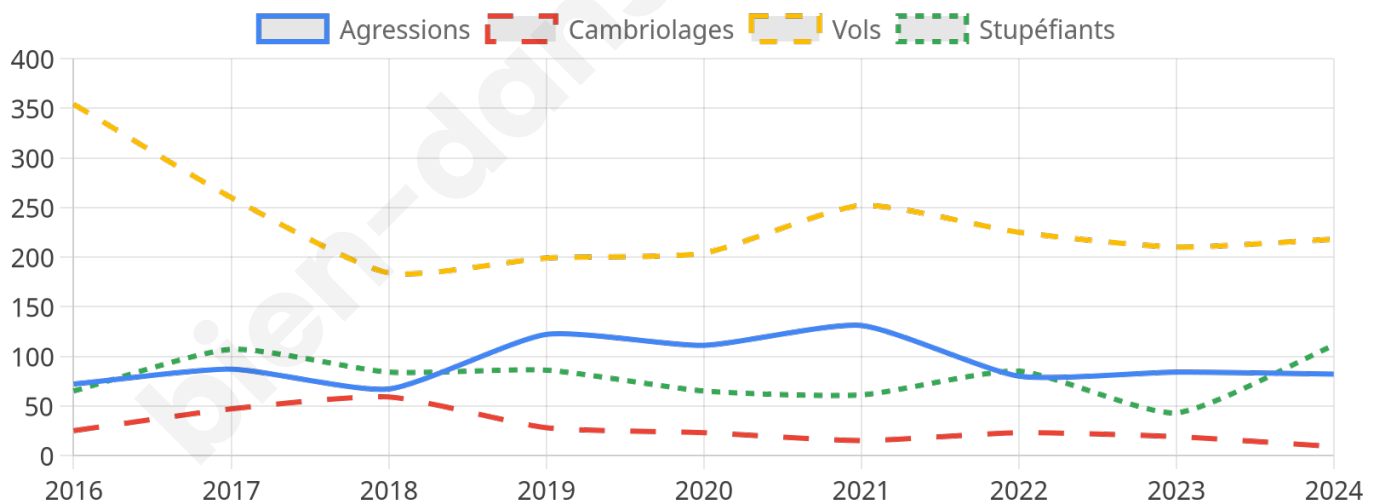

4 702 inscrits

Participation : 73.03%

Votes blancs : 1.63%

Votes nuls : 0.58%

Second tour

	Emmanuel MACRON	61,63 %
	Marine LE PEN	38,37 %

4 704 inscrits

Participation : 67.81%

Votes blancs : 6.52%

Votes nuls : 2.38%

Sécurité

Agressions physiques / sexuelles

82

Cambriolages

9

Vols / dégradations

218

Stupéfiants

111

Evolution du nombre d'infractions

Pour comparer

(en proportion du nombre d'habitants)

Sources : Bases statistiques communale, départementale et régionale de la délinquance enregistrée par la police et la gendarmerie nationales selon les dernières parutions officielles de 2025 portant sur l'année 2024 ([data.gouv](https://data.gouv.fr)).