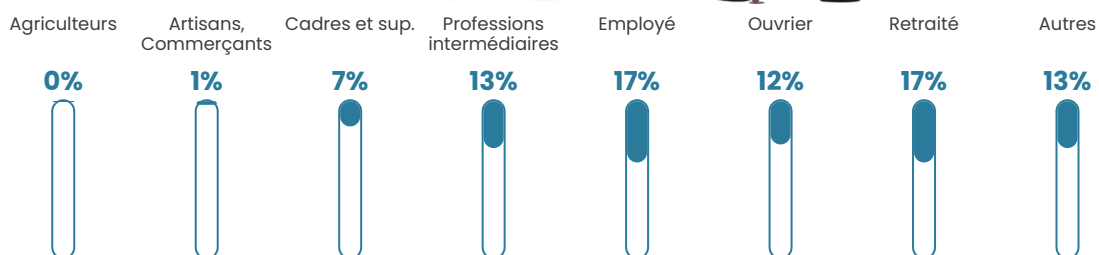

Pop densité

2 983 h/km²

Revenu moyen

21 470 €/an

Evolution du nombre d'habitants

Sources : Institut national de la statistique et des études économiques (insee) selon Les dernières parutions officielles de 2024 portant sur les années 2020, 2021 et 2022.

Tranche d'âge

Activité professionnelle

Niveau de diplôme

Composition des ménages

Profils électoraux

Premier tour

	Jean-Luc MÉLENCHON	28.20 %
	Emmanuel MACRON	25.13 %
	Marine LE PEN	20.82 %
	Éric ZEMMOUR	6.94 %
	Valérie PÉCRESE	6.22 %
	Yannick JADOT	4.35 %
	Nicolas DUPONT- AIGNAN	2.56 %
	Fabien ROUSSEL	1.97 %
	Jean LASSALLE	1.79 %
	Anne HIDALGO	0.95 %
	Philippe POUTOU	0.57 %
	Nathalie ARTHAUD	0.51 %