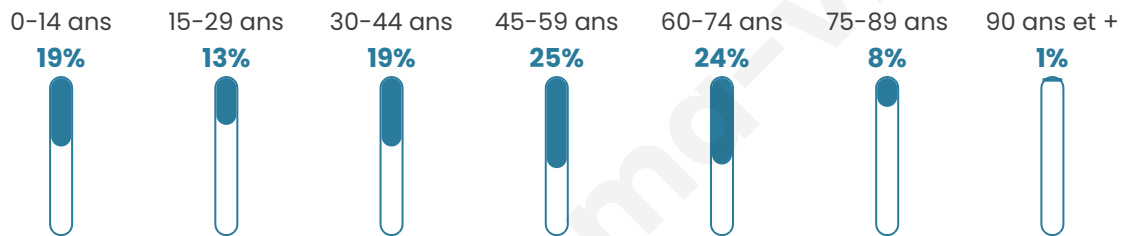

# Statistiques sur la population

Nombre d'habitants

**411**

Age moyen

**43 ans**

Pop active

**51.3%**

Taux chômage

**3.8%**

Pop densité

**69 h/km<sup>2</sup>**

Revenu moyen

**25 640 €/an**

## Evolution du nombre d'habitants

Sources : Institut national de la statistique et des études économiques (insee) selon Les dernières parutions officielles de 2024 portant sur les années 2020, 2021 et 2022.

## Tranche d'âge