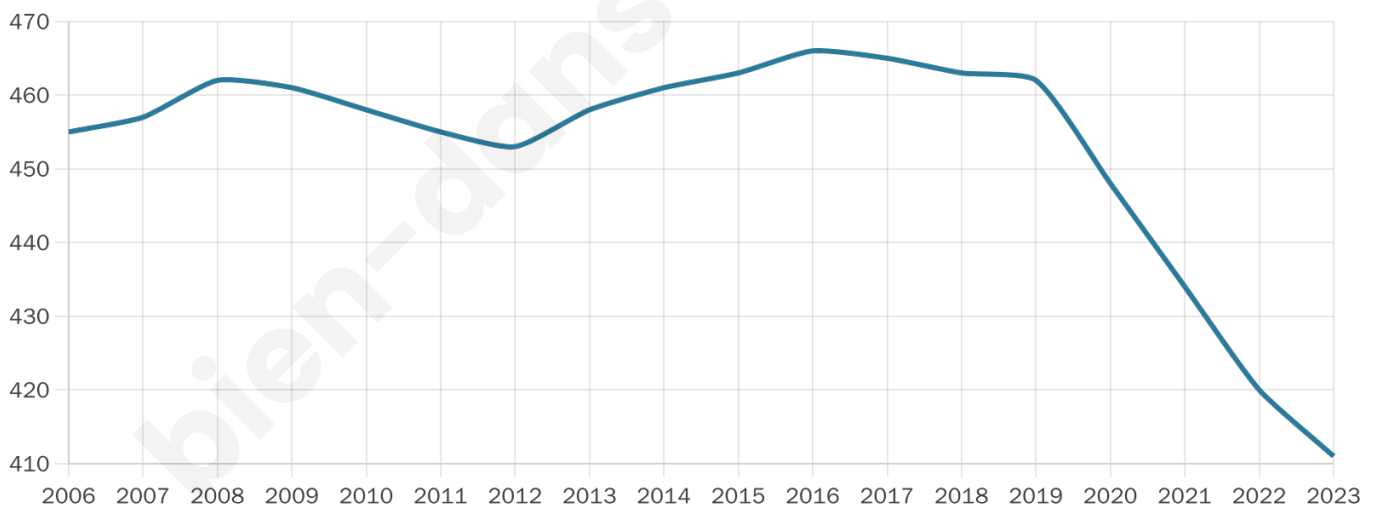

# Statistiques sur la population

Nombre d'habitants

**411**

Age moyen

**43 ans**

Pop active

**51.3%**

Taux chômage

**3.8%**

Pop densité

**69 h/km<sup>2</sup>**

Revenu moyen

**25 640 €/an**

## Evolution du nombre d'habitants

Sources : Institut national de la statistique et des études économiques (insee) selon Les dernières parutions officielles de 2024 portant sur les années 2020, 2021 et 2022.