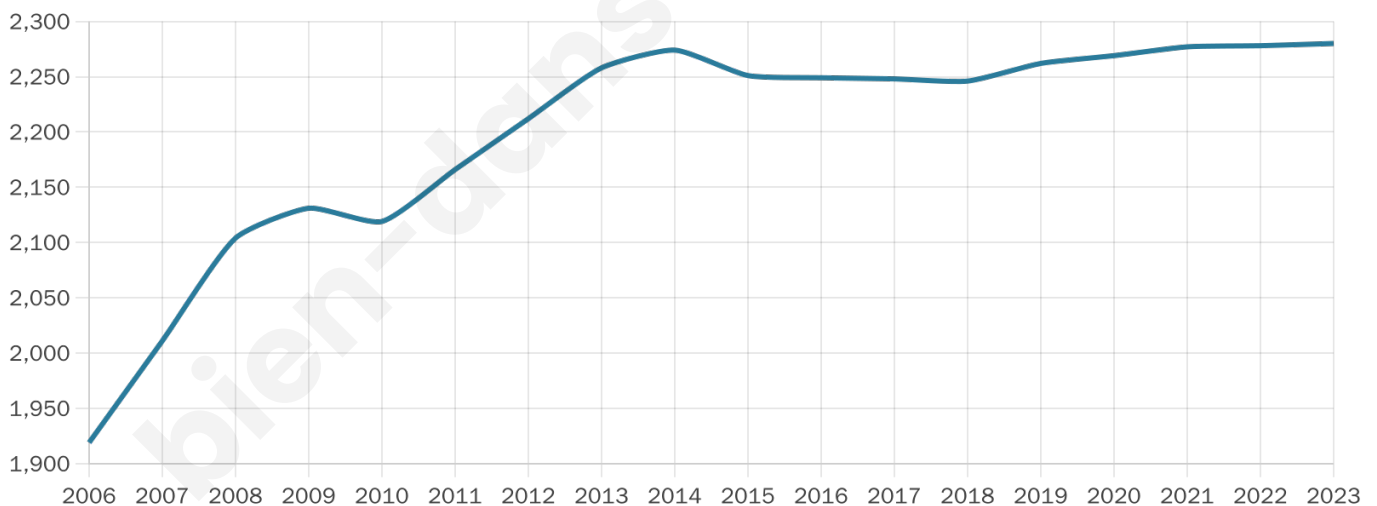

Situation géographique

i Informations clés

- **Région** : Bretagne
- **Département** : Morbihan
- **Code postal** : 56890
- **Superficie** : 5 km²

Statistiques sur la population

Nombre d'habitants

2 280

Age moyen

43 ans

Pop active

46.7%

Taux chômage

6%

Pop densité

456 h/km²

Revenu moyen

24 900 €/an

Evolution du nombre d'habitants

Sources : Institut national de la statistique et des études économiques (insee) selon Les dernières parutions officielles de 2024 portant sur les années 2020, 2021 et 2022.