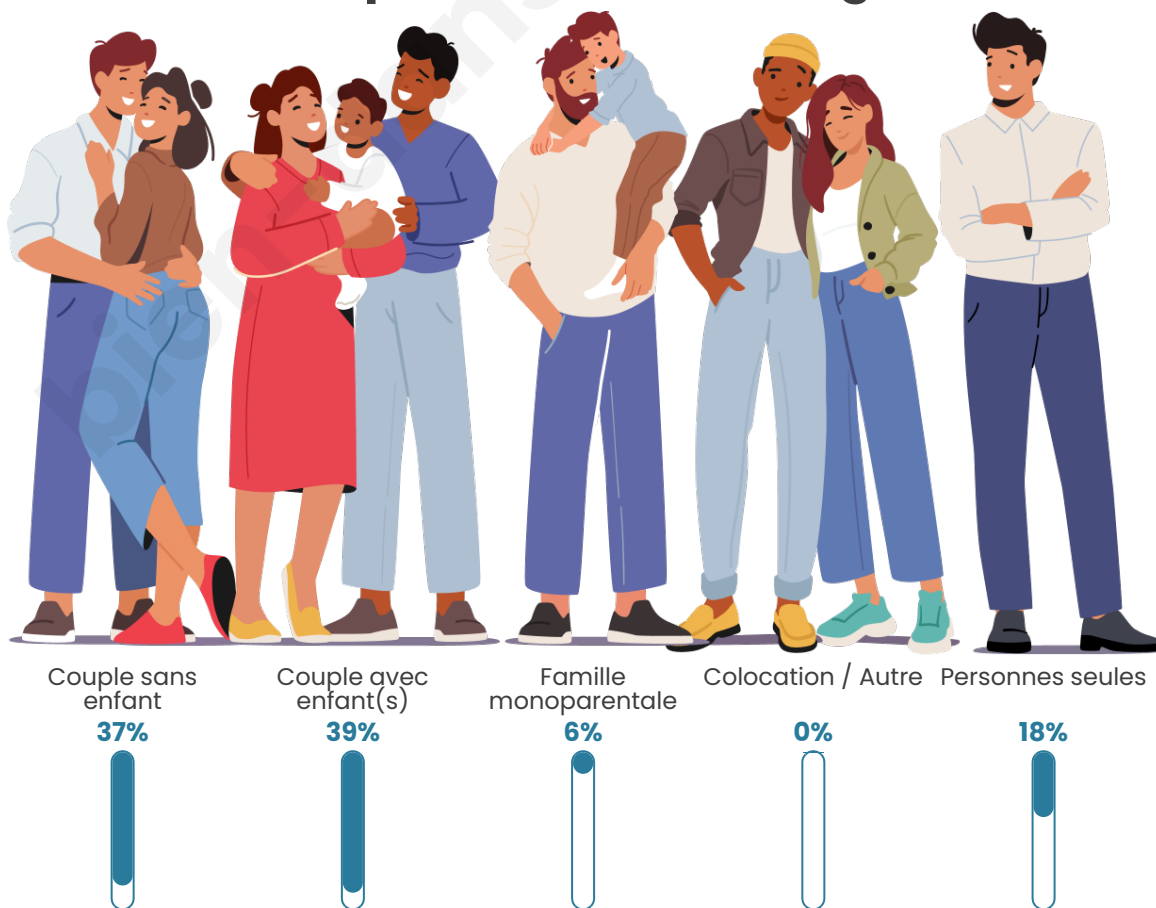

Tranche d'âge

Activité professionnelle

Niveau de diplôme

Composition des ménages

Profils électoraux

Premier tour

	Emmanuel MACRON	37.68 %
	Marine LE PEN	20.17 %
	Jean-Luc MÉLENCHON	15.41 %
	Yannick JADOT	6.23 %
	Valérie PÉCRESE	5.53 %
	Éric ZEMMOUR	4.62 %
	Fabien ROUSSEL	2.73 %
	Jean LASSALLE	2.73 %
	Nicolas DUPONT- AIGNAN	2.03 %
	Anne HIDALGO	1.68 %
	Philippe POUTOU	0.63 %
	Nathalie ARTHAUD	0.56 %