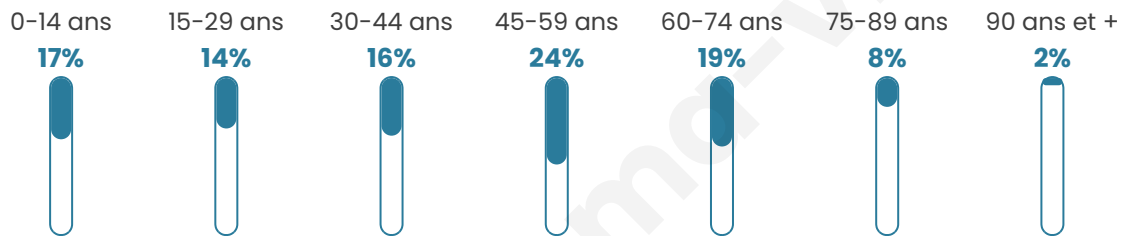

Version web

Ville de Meucon

Présenté par

BIEN dans
ma **VILLE** 

Sommaire

Situation géographique	3
Statistiques sur la population	4
Evolution du nombre d'habitants	4
Tranche d'âge	5
0-14 ans	5
15-29 ans	5
30-44 ans	5
45-59 ans	5
60-74 ans	5
75-89 ans	5
90 ans et +	5
Activité professionnelle	5
Agriculteurs	5
Artisans, Commerçants	5
Cadres et sup.	5
Professions intermédiaires	5
Employé	5
Ouvrier	5
Retraité	5
Autres	5
Niveau de diplôme	6
Sans diplôme ou CEP	6
Brevet, BEPC, DNB	6
CAP-BEP ou équivalent	6
BAC ou équivalent	6
BAC+2	6
BAC+3 ou +4	6
BAC+5 ou plus	6
Composition des ménages	6
Couple sans enfant	6
Couple avec enfant(s)	6
Famille monoparentale	6
Colocation / Autre	6
Personnes seules	6
Profil électoraux	7
Premier tour	7
Sécurité	8
Evolution du nombre d'infractions	8
Pour comparer	9
Services à la population	10
Commerce	10
Éducation	10
Villes autour de Meucon	11
Avis sur la ville de Meucon	12
Moyenne par critère	12
Villes autour de Meucon	12
Répartition des avis par note	12
Répartition des avis par note	12

Situation géographique

i Informations clés

- **Région** : Bretagne
- **Département** : Morbihan
- **Code postal** : 56890
- **Superficie** : 5 km²

Statistiques sur la population

Nombre d'habitants

2 280

Age moyen

43 ans

Pop active

46.7%

Taux chômage

6%

Pop densité

456 h/km²

Revenu moyen

Tranche d'âge

Activité professionnelle

Niveau de diplôme

Composition des ménages

Profils électoraux

Premier tour

	Emmanuel MACRON	37.68 %
	Marine LE PEN	20.17 %
	Jean-Luc MÉLENCHON	15.41 %
	Yannick JADOT	6.23 %
	Valérie PÉCRESE	5.53 %
	Éric ZEMMOUR	4.62 %
	Fabien ROUSSEL	2.73 %
	Jean LASSALLE	2.73 %
	Nicolas DUPONT- AIGNAN	2.03 %
	Anne HIDALGO	1.68 %
	Philippe POUTOU	0.63 %
	Nathalie ARTHAUD	0.56 %