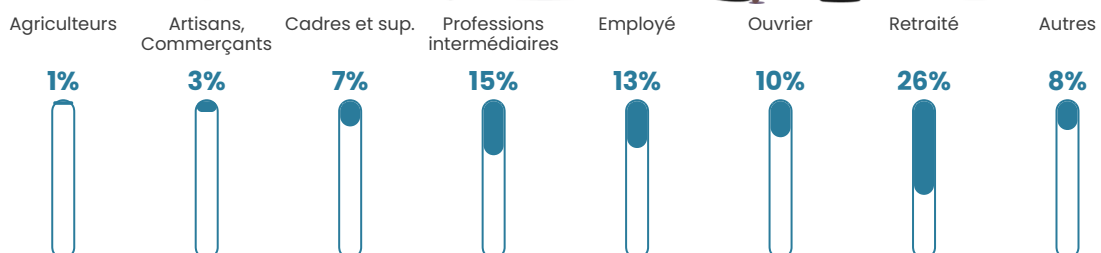

24 900 €/an

Evolution du nombre d'habitants

Sources : Institut national de la statistique et des études économiques (insee) selon Les dernières parutions officielles de 2024 portant sur les années 2020, 2021 et 2022.

Tranche d'âge

Activité professionnelle

Niveau de diplôme

Composition des ménages

Profils électoraux

Premier tour

	Emmanuel MACRON	37.68 %
	Marine LE PEN	20.17 %
	Jean-Luc MÉLENCHON	15.41 %
	Yannick JADOT	6.23 %
	Valérie PÉCRESE	5.53 %
	Éric ZEMMOUR	4.62 %
	Fabien ROUSSEL	2.73 %
	Jean LASSALLE	2.73 %
	Nicolas DUPONT- AIGNAN	2.03 %
	Anne HIDALGO	1.68 %
	Philippe POUTOU	0.63 %
	Nathalie ARTHAUD	0.56 %