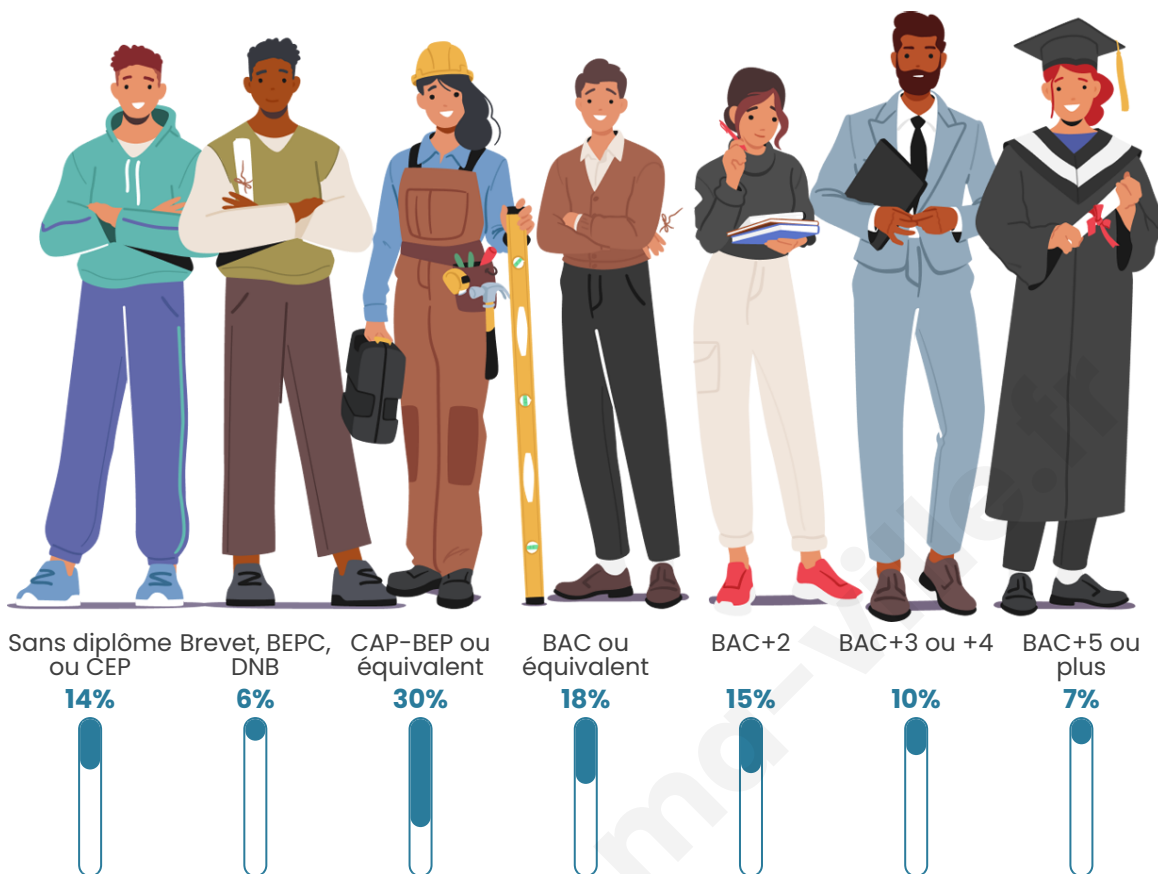

Tranche d'âge

Activité professionnelle

Niveau de diplôme

Composition des ménages

Profils électoraux

Premier tour

	Emmanuel MACRON	37.68 %
	Marine LE PEN	20.17 %
	Jean-Luc MÉLENCHON	15.41 %
	Yannick JADOT	6.23 %
	Valérie PÉCRESE	5.53 %
	Éric ZEMMOUR	4.62 %
	Fabien ROUSSEL	2.73 %
	Jean LASSALLE	2.73 %
	Nicolas DUPONT- AIGNAN	2.03 %
	Anne HIDALGO	1.68 %
	Philippe POUTOU	0.63 %
	Nathalie ARTHAUD	0.56 %