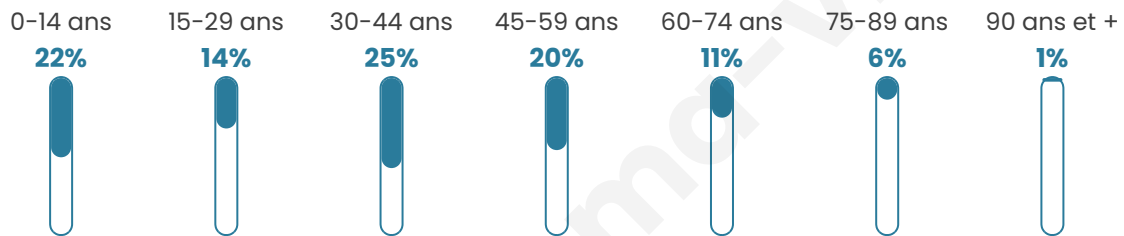

# Statistiques sur la population

Nombre d'habitants

**2 277**

Age moyen

**38 ans**

Pop active

**50.5%**

Taux chômage

**5.9%**

Pop densité

**253 h/km<sup>2</sup>**

Revenu moyen

**29 260 €/an**

## Evolution du nombre d'habitants

Sources : Institut national de la statistique et des études économiques (insee) selon Les dernières parutions officielles de 2024 portant sur les années 2020, 2021 et 2022.

## Tranche d'âge