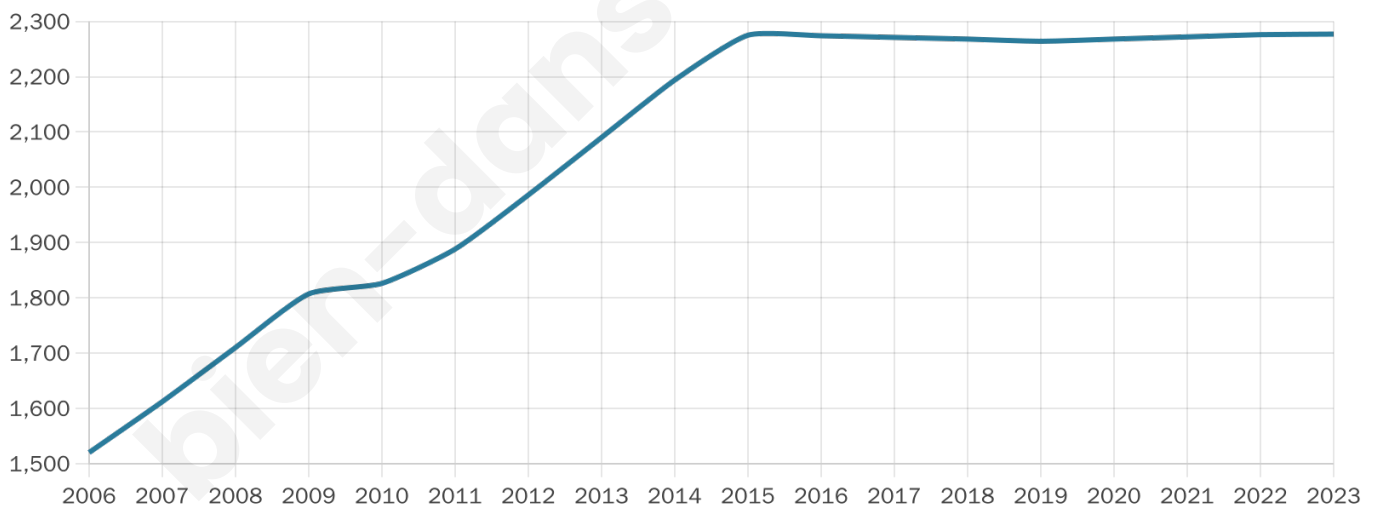

# Statistiques sur la population

Nombre d'habitants

**2 277**

Age moyen

**38 ans**

Pop active

**50.5%**

Taux chômage

**5.9%**

Pop densité

**253 h/km<sup>2</sup>**

Revenu moyen

**29 260 €/an**

## Evolution du nombre d'habitants

Sources : Institut national de la statistique et des études économiques (insee) selon Les dernières parutions officielles de 2024 portant sur les années 2020, 2021 et 2022.