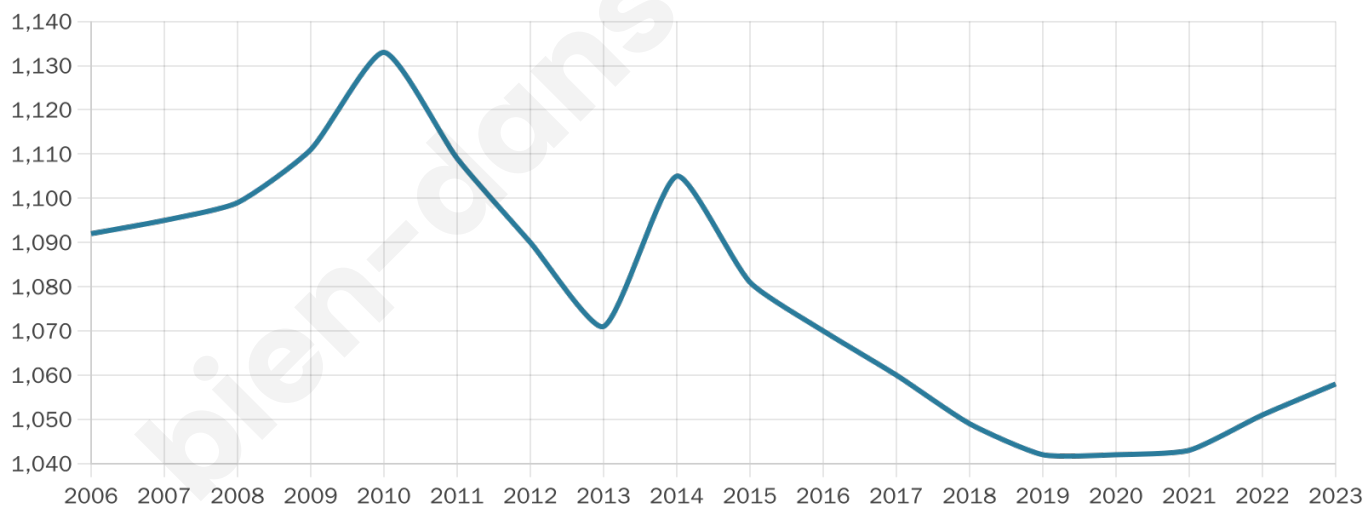

# Statistiques sur la population

Nombre d'habitants

**1 058**

Age moyen

**45 ans**

Pop active

**47.3%**

Taux chômage

**7.9%**

Pop densité

**35 h/km<sup>2</sup>**

Revenu moyen

**23 650 €/an**

## Evolution du nombre d'habitants

Sources : Institut national de la statistique et des études économiques (insee) selon Les dernières parutions officielles de 2024 portant sur les années 2020, 2021 et 2022.