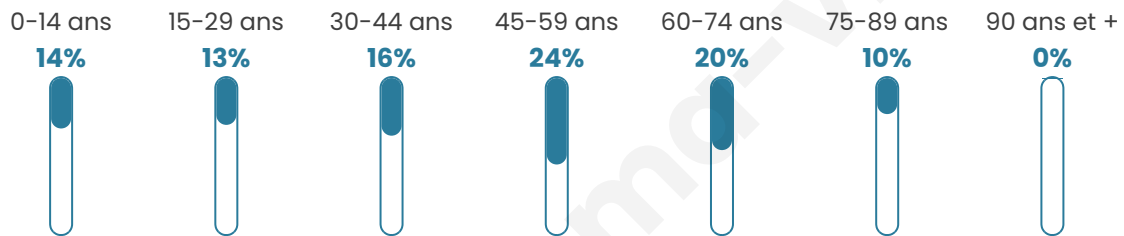

# Statistiques sur la population

Nombre d'habitants

**1 058**

Age moyen

**45 ans**

Pop active

**47.3%**

Taux chômage

**7.9%**

Pop densité

**35 h/km<sup>2</sup>**

Revenu moyen

**23 650 €/an**

## Evolution du nombre d'habitants

Sources : Institut national de la statistique et des études économiques (insee) selon Les dernières parutions officielles de 2024 portant sur les années 2020, 2021 et 2022.

## Tranche d'âge