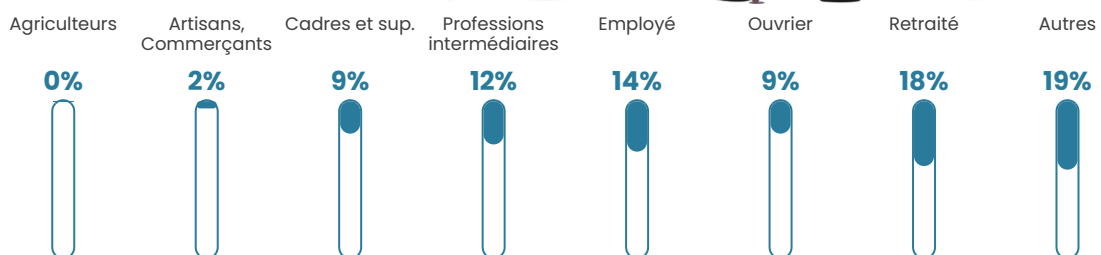

Pop densité

2 990 h/km²

Revenu moyen

20 940 €/an

Evolution du nombre d'habitants

Sources : Institut national de la statistique et des études économiques (insee) selon Les dernières parutions officielles de 2024 portant sur les années 2020, 2021 et 2022.

Tranche d'âge

Activité professionnelle

Niveau de diplôme

Composition des ménages

Profils électoraux

Premier tour

	Emmanuel MACRON	30.40 %
	Jean-Luc MÉLENCHON	27.19 %
	Marine LE PEN	17.48 %
	Éric ZEMMOUR	7.31 %
	Yannick JADOT	5.50 %
	Valérie PÉCRESE	4.01 %
	Jean LASSALLE	1.83 %
	Fabien ROUSSEL	1.75 %
	Anne HIDALGO	1.68 %
	Nicolas DUPONT- AIGNAN	1.58 %
	Philippe POUTOU	0.77 %
	Nathalie ARTHAUD	0.51 %