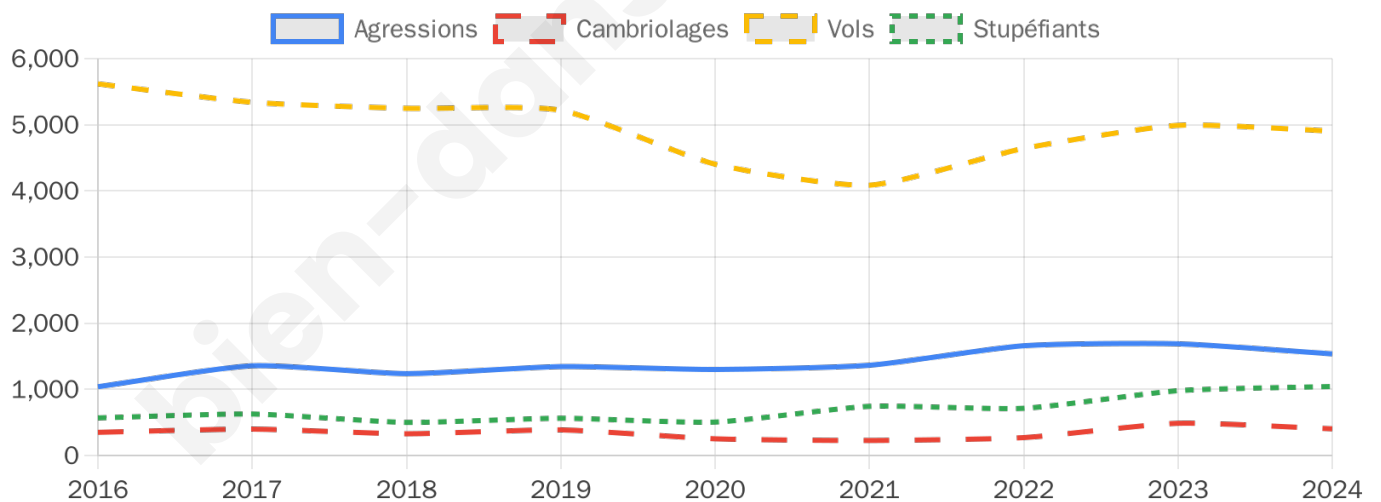

70 385 inscrits

Participation : 66.04%

Votes blancs : 1.18%

Votes nuls : 0.54%

Second tour

	Emmanuel MACRON	67,19 %
	Marine LE PEN	32,81 %

70 442 inscrits

Participation : 64.15%

Votes blancs : 5.74%

Votes nuls : 1.62%

Sécurité

Agressions physiques / sexuelles

1 536

Cambriolages

403

Vols / dégradations

4 905

Stupéfiants

1 043

Evolution du nombre d'infractions

Pour comparer

(en proportion du nombre d'habitants)

Sources : Bases statistiques communale, départementale et régionale de la délinquance enregistrée par la police et la gendarmerie nationales selon les dernières parutions officielles de 2025 portant sur l'année 2024 ([data.gouv](https://data.gouv.fr)).