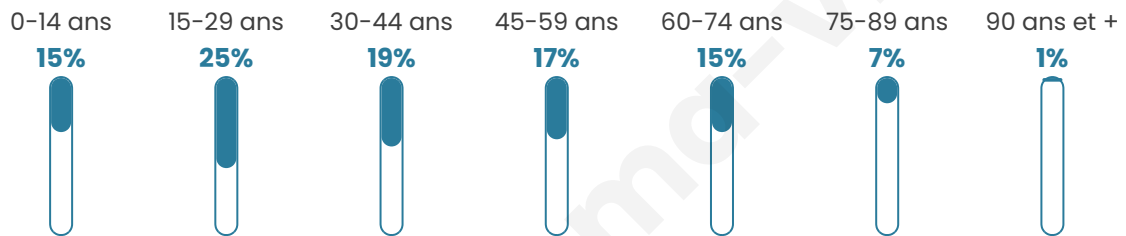

Nombre d'habitants

122 572

Age moyen

39 ans

Pop active

46.7%

Taux chômage

10.5%

Pop densité

2 990 h/km²

Revenu moyen

20 940 €/an

Evolution du nombre d'habitants

Sources : Institut national de la statistique et des études économiques (insee) selon Les dernières parutions officielles de 2024 portant sur les années 2020, 2021 et 2022.

Tranche d'âge

Activité professionnelle

Niveau de diplôme

Composition des ménages

Profils électoraux

Premier tour

	Emmanuel MACRON	30.40 %
	Jean-Luc MÉLENCHON	27.19 %
	Marine LE PEN	17.48 %
	Éric ZEMMOUR	7.31 %
	Yannick JADOT	5.50 %
	Valérie PÉCRESE	4.01 %
	Jean LASSALLE	1.83 %
	Fabien ROUSSEL	1.75 %
	Anne HIDALGO	1.68 %
	Nicolas DUPONT- AIGNAN	1.58 %
	Philippe POUTOU	0.77 %
	Nathalie ARTHAUD	0.51 %

70 385 inscrits

Participation : 66.04%

Votes blancs : 1.18%

Votes nuls : 0.54%

Second tour

	Emmanuel MACRON	67,19 %
	Marine LE PEN	32,81 %

70 442 inscrits

Participation : 64.15%