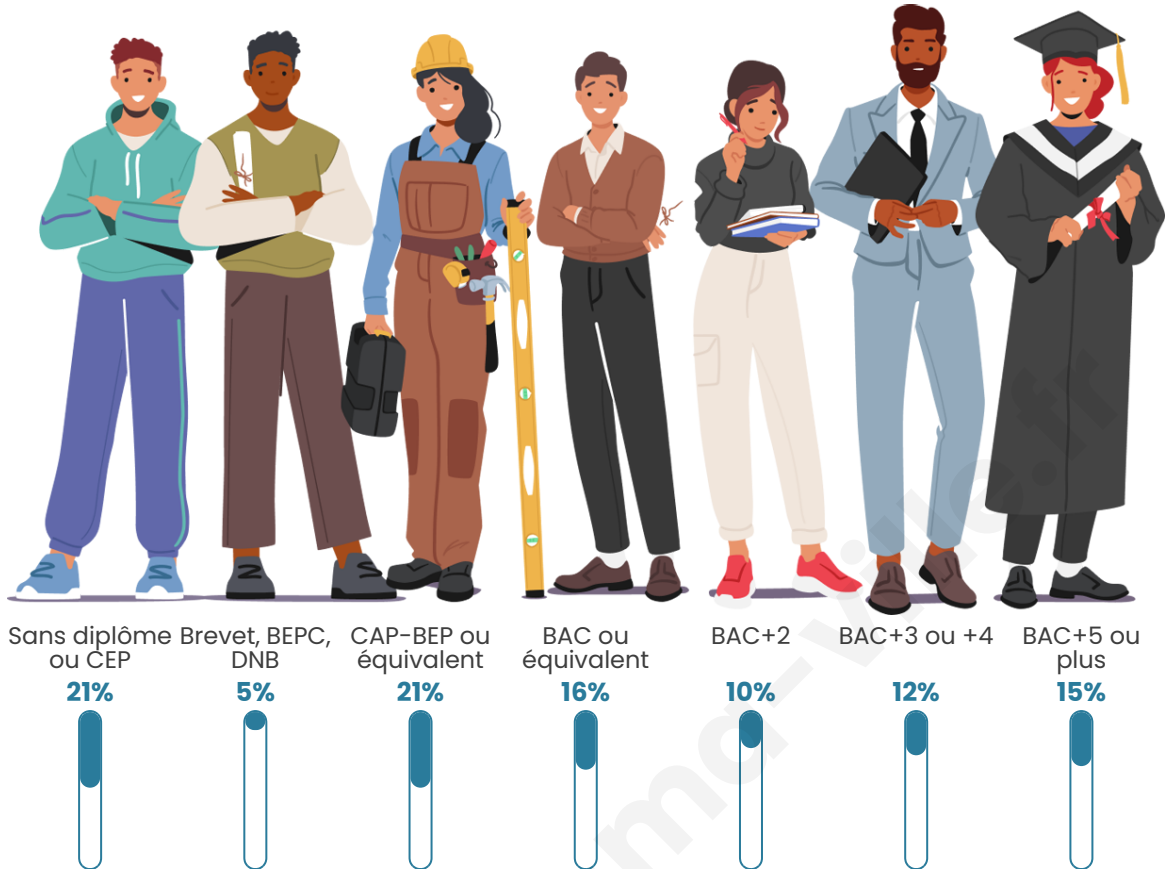

Nombre d'habitants

122 572

Age moyen

39 ans

Pop active

46.7%

Taux chômage

10.5%

Pop densité

2 990 h/km²

Revenu moyen

20 940 €/an

Evolution du nombre d'habitants

Sources : Institut national de la statistique et des études économiques (insee) selon Les dernières parutions officielles de 2024 portant sur les années 2020, 2021 et 2022.

Tranche d'âge

Activité professionnelle

Niveau de diplôme

Composition des ménages

Profils électoraux

Premier tour

	Emmanuel MACRON	30.40 %
	Jean-Luc MÉLENCHON	27.19 %
	Marine LE PEN	17.48 %
	Éric ZEMMOUR	7.31 %
	Yannick JADOT	5.50 %
	Valérie PÉCRESE	4.01 %
	Jean LASSALLE	1.83 %
	Fabien ROUSSEL	1.75 %
	Anne HIDALGO	1.68 %
	Nicolas DUPONT- AIGNAN	1.58 %
	Philippe POUTOU	0.77 %
	Nathalie ARTHAUD	0.51 %