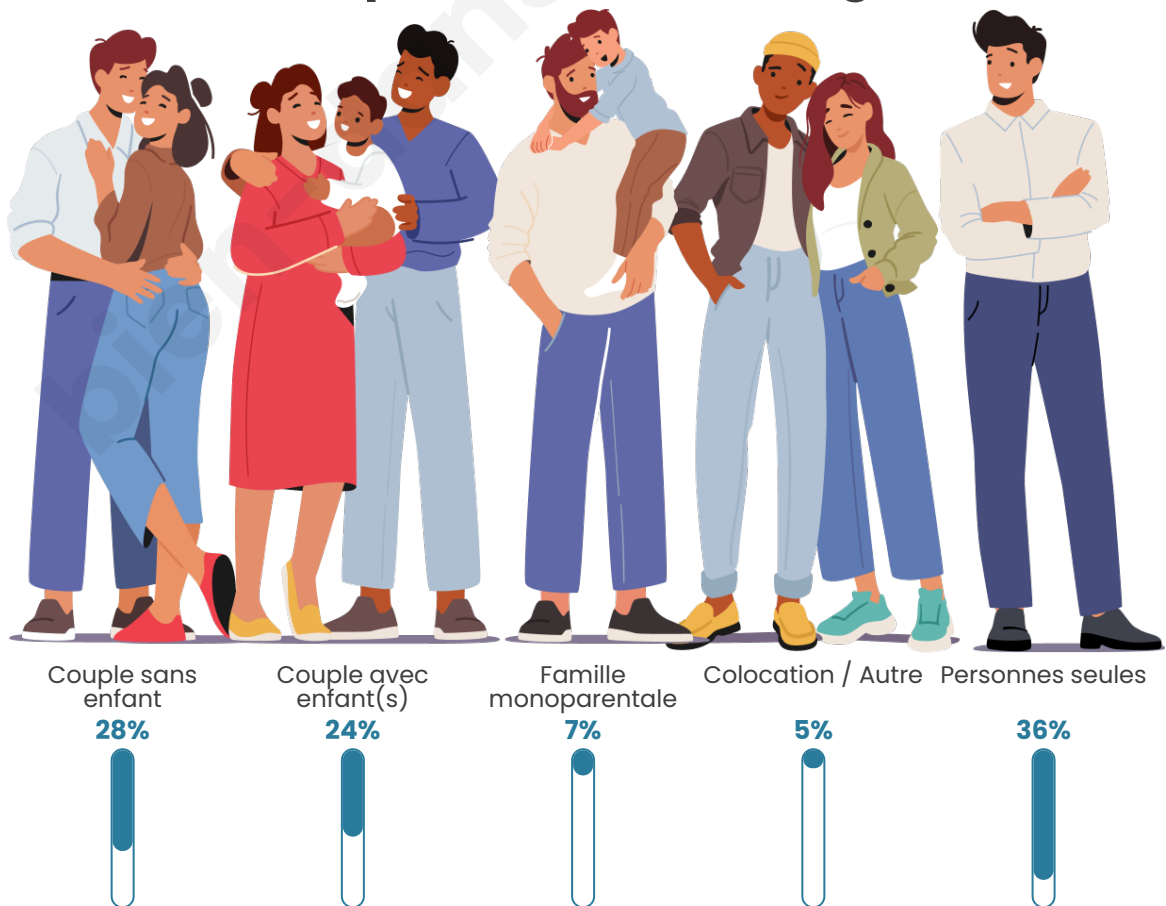

Nombre d'habitants

122 572

Age moyen

39 ans

Pop active

46.7%

Taux chômage

10.5%

Tranche d'âge

Activité professionnelle

Niveau de diplôme

Composition des ménages

Profils électoraux

Premier tour

	Emmanuel MACRON	30.40 %
	Jean-Luc MÉLENCHON	27.19 %
	Marine LE PEN	17.48 %
	Éric ZEMMOUR	7.31 %
	Yannick JADOT	5.50 %
	Valérie PÉCRESE	4.01 %
	Jean LASSALLE	1.83 %
	Fabien ROUSSEL	1.75 %
	Anne HIDALGO	1.68 %
	Nicolas DUPONT- AIGNAN	1.58 %
	Philippe POUTOU	0.77 %
	Nathalie ARTHAUD	0.51 %