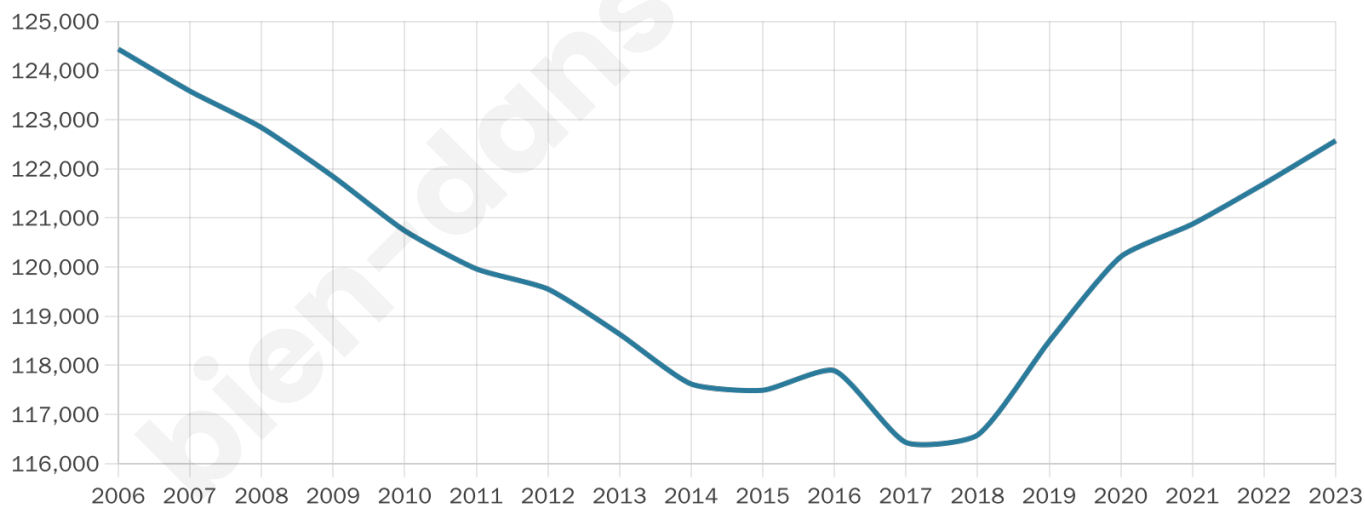

Nombre d'habitants

122 572

Age moyen

39 ans

Pop active

46.7%

Taux chômage

10.5%

Pop densité

2 990 h/km²

Revenu moyen

20 940 €/an

Evolution du nombre d'habitants

Sources : Institut national de la statistique et des études économiques (insee) selon Les dernières parutions officielles de 2024 portant sur les années 2020, 2021 et 2022.

Tranche d'âge

Activité professionnelle

Niveau de diplôme

Composition des ménages

Profils électoraux

Premier tour

	Emmanuel MACRON	30.40 %
	Jean-Luc MÉLENCHON	27.19 %
	Marine LE PEN	17.48 %
	Éric ZEMMOUR	7.31 %
	Yannick JADOT	5.50 %
	Valérie PÉCRESE	4.01 %
	Jean LASSALLE	1.83 %
	Fabien ROUSSEL	1.75 %
	Anne HIDALGO	1.68 %
	Nicolas DUPONT- AIGNAN	1.58 %
	Philippe POUTOU	0.77 %
	Nathalie ARTHAUD	0.51 %