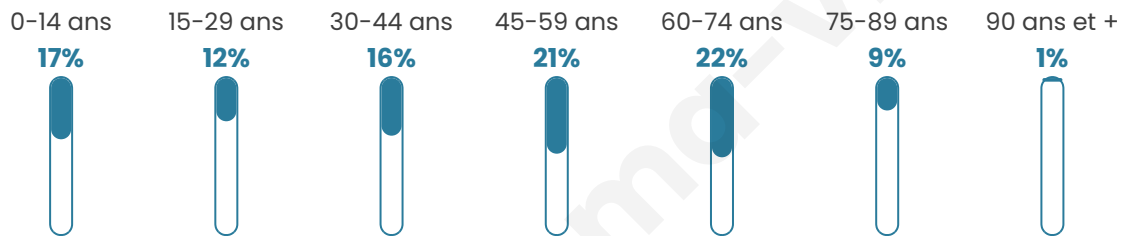

Statistiques sur la population

Nombre d'habitants

2 070

Age moyen

44 ans

Pop active

42.6%

Taux chômage

5.9%

Pop densité

207 h/km²

Revenu moyen

27 460 €/an

Evolution du nombre d'habitants

Sources : Institut national de la statistique et des études économiques (insee) selon Les dernières parutions officielles de 2024 portant sur les années 2020, 2021 et 2022.

Tranche d'âge

Activité professionnelle

Niveau de diplôme

Composition des ménages

Profils électoraux

Premier tour

	Emmanuel MACRON	37.74 %
	Marine LE PEN	20.05 %
	Jean-Luc MÉLENCHON	14.43 %
	Éric ZEMMOUR	7.52 %
	Valérie PÉCRESE	5.47 %
	Yannick JADOT	5.01 %
	Nicolas DUPONT- AIGNAN	2.43 %
	Fabien ROUSSEL	2.28 %
	Jean LASSALLE	2.20 %
	Anne HIDALGO	1.90 %
	Philippe POUTOU	0.68 %
	Nathalie ARTHAUD	0.30 %

1 762 inscrits

Participation : 76.62%

Votes blancs : 1.85%

Votes nuls : 0.59%

Second tour

	Emmanuel MACRON	67,39 %
	Marine LE PEN	32,61 %

1 762 inscrits

Participation : 77.07%