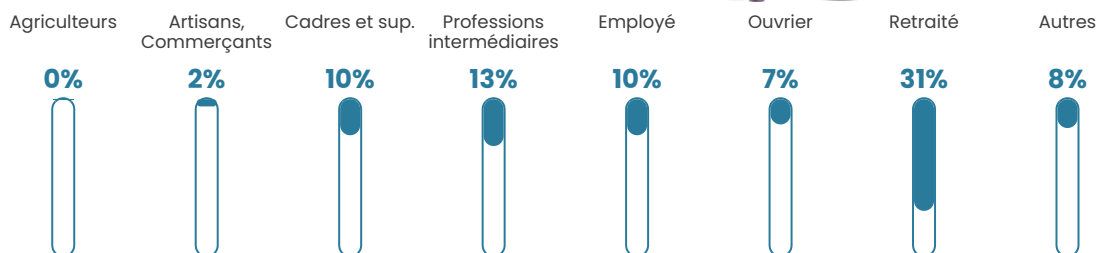

5.9%

Pop densité

207 h/km²

Revenu moyen

27 460 €/an

Evolution du nombre d'habitants

Sources : Institut national de la statistique et des études économiques (insee) selon Les dernières parutions officielles de 2024 portant sur les années 2020, 2021 et 2022.

Tranche d'âge

Activité professionnelle

Niveau de diplôme

Composition des ménages

Profils électoraux

Premier tour

	Emmanuel MACRON	37.74 %
	Marine LE PEN	20.05 %
	Jean-Luc MÉLENCHON	14.43 %
	Éric ZEMMOUR	7.52 %
	Valérie PÉCRESE	5.47 %
	Yannick JADOT	5.01 %
	Nicolas DUPONT- AIGNAN	2.43 %
	Fabien ROUSSEL	2.28 %
	Jean LASSALLE	2.20 %
	Anne HIDALGO	1.90 %
	Philippe POUTOU	0.68 %
	Nathalie ARTHAUD	0.30 %