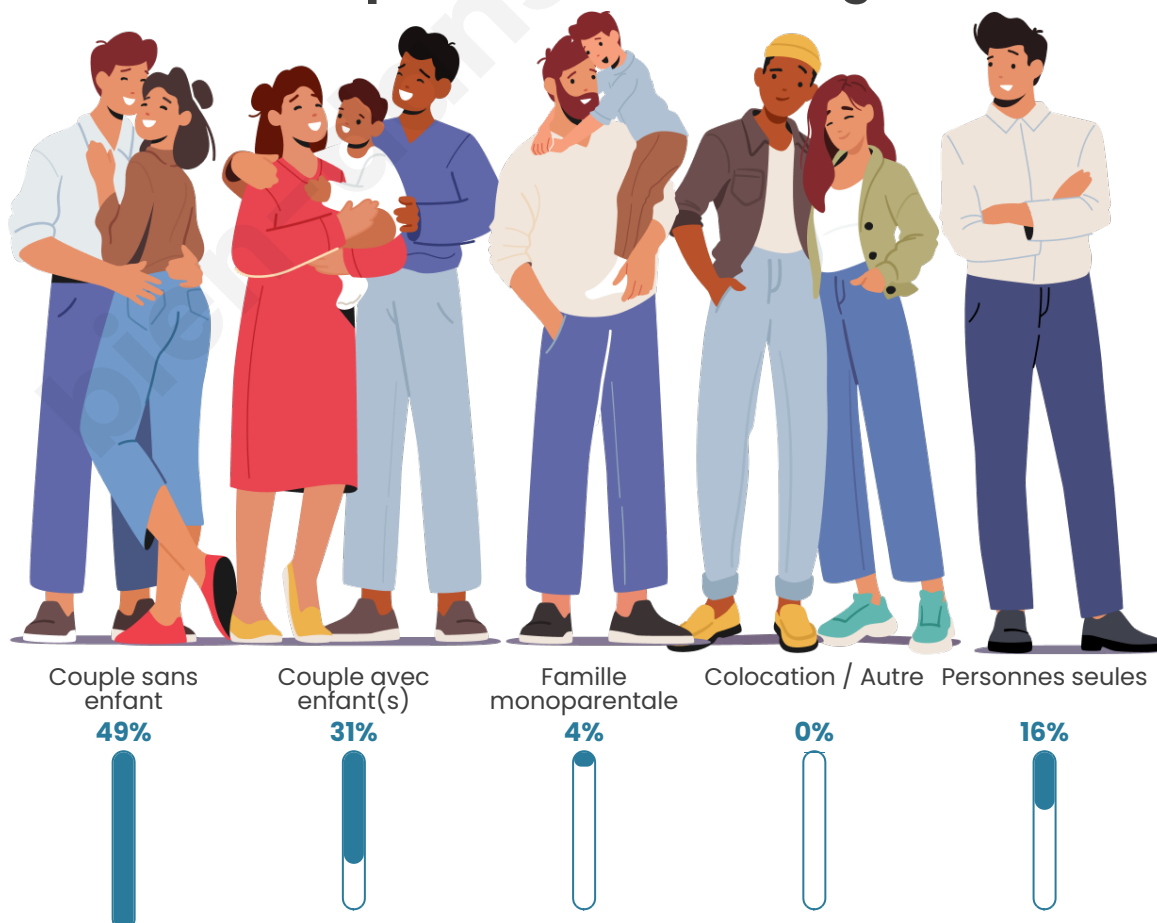

Tranche d'âge

Activité professionnelle

Niveau de diplôme

Composition des ménages

Profils électoraux

Premier tour

	Emmanuel MACRON	37.74 %
	Marine LE PEN	20.05 %
	Jean-Luc MÉLENCHON	14.43 %
	Éric ZEMMOUR	7.52 %
	Valérie PÉCRESE	5.47 %
	Yannick JADOT	5.01 %
	Nicolas DUPONT- AIGNAN	2.43 %
	Fabien ROUSSEL	2.28 %
	Jean LASSALLE	2.20 %
	Anne HIDALGO	1.90 %
	Philippe POUTOU	0.68 %
	Nathalie ARTHAUD	0.30 %