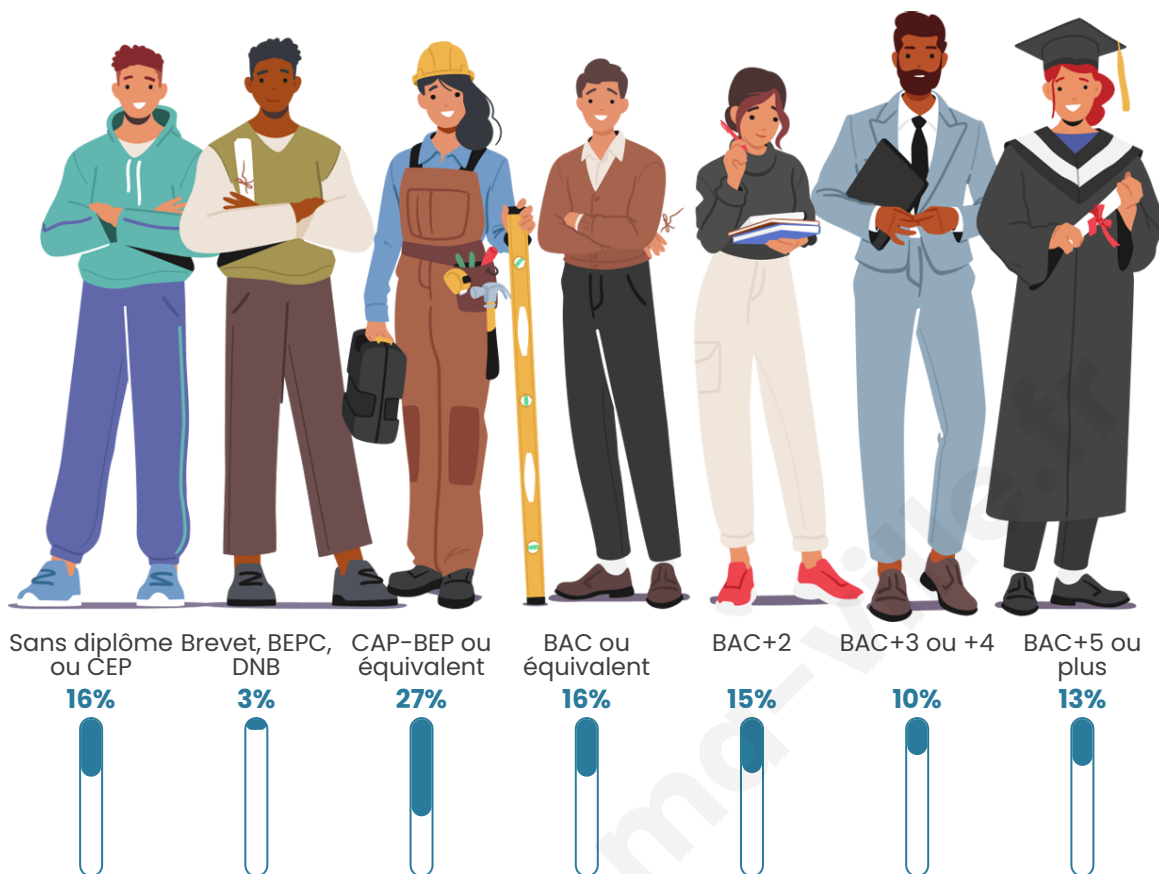

Statistiques sur la population

Nombre d'habitants

2 070

Age moyen

44 ans

Pop active

42.6%

Taux chômage

Tranche d'âge

Activité professionnelle

Niveau de diplôme

Composition des ménages

Profils électoraux

Premier tour

	Emmanuel MACRON	37.74 %
	Marine LE PEN	20.05 %
	Jean-Luc MÉLENCHON	14.43 %
	Éric ZEMMOUR	7.52 %
	Valérie PÉCRESE	5.47 %
	Yannick JADOT	5.01 %
	Nicolas DUPONT- AIGNAN	2.43 %
	Fabien ROUSSEL	2.28 %
	Jean LASSALLE	2.20 %
	Anne HIDALGO	1.90 %
	Philippe POUTOU	0.68 %
	Nathalie ARTHAUD	0.30 %