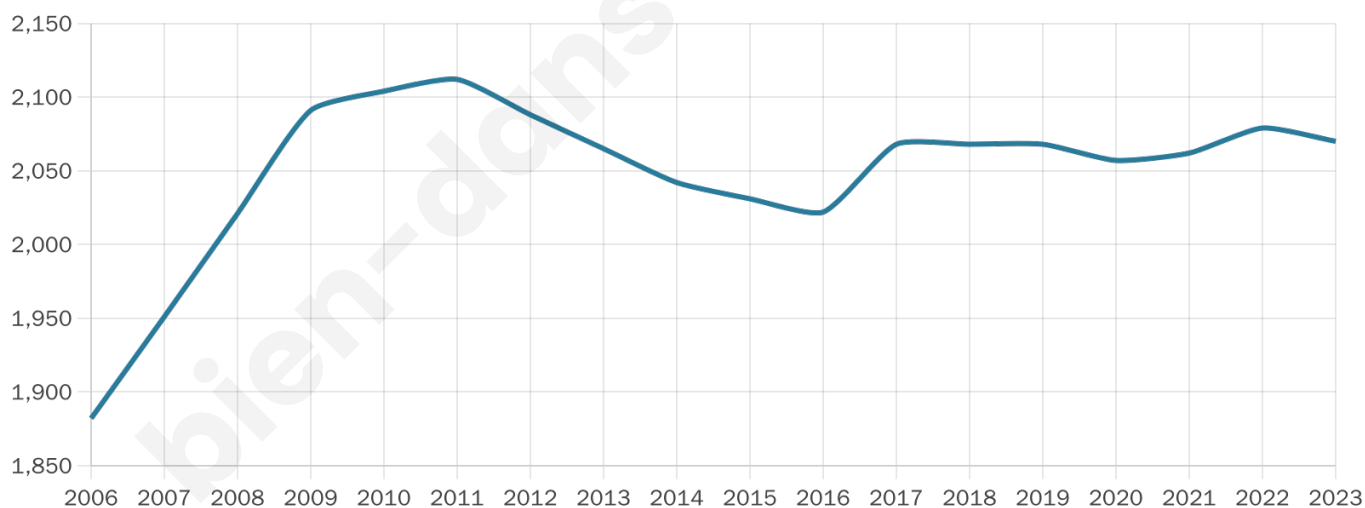

Statistiques sur la population

Nombre d'habitants

2 070

Age moyen

44 ans

Pop active

42.6%

Taux chômage

5.9%

Pop densité

207 h/km²

Revenu moyen

27 460 €/an

Evolution du nombre d'habitants

Sources : Institut national de la statistique et des études économiques (insee) selon Les dernières parutions officielles de 2024 portant sur les années 2020, 2021 et 2022.

Tranche d'âge

Activité professionnelle

Niveau de diplôme

Composition des ménages

Profils électoraux

Premier tour

	Emmanuel MACRON	37.74 %
	Marine LE PEN	20.05 %
	Jean-Luc MÉLENCHON	14.43 %
	Éric ZEMMOUR	7.52 %
	Valérie PÉCRESE	5.47 %
	Yannick JADOT	5.01 %
	Nicolas DUPONT- AIGNAN	2.43 %
	Fabien ROUSSEL	2.28 %
	Jean LASSALLE	2.20 %
	Anne HIDALGO	1.90 %
	Philippe POUTOU	0.68 %
	Nathalie ARTHAUD	0.30 %