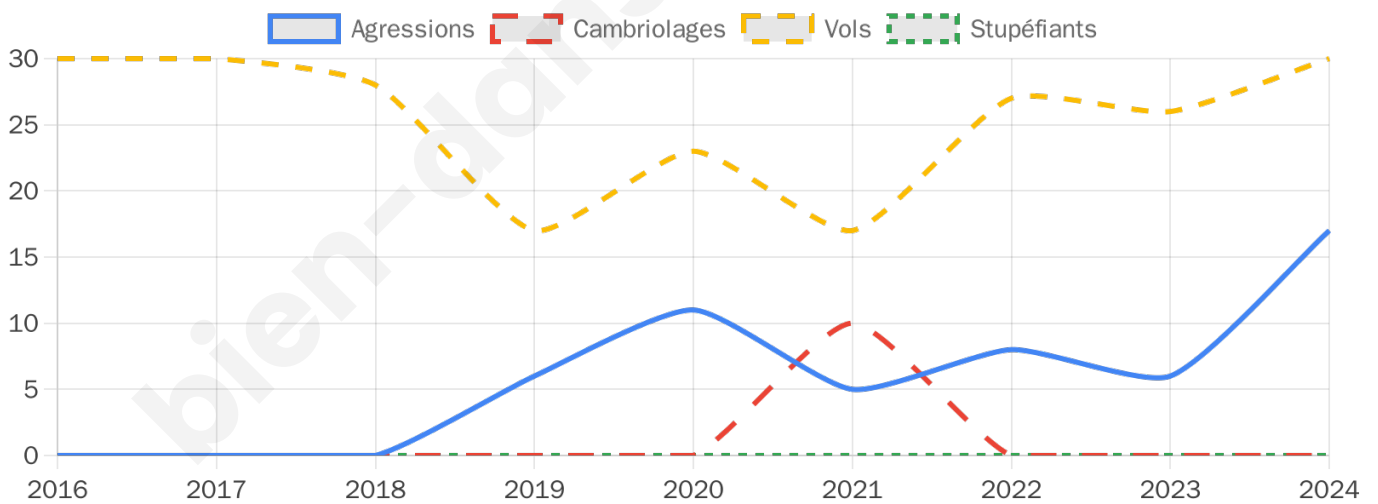

1 762 inscrits

Participation : 76.62%

Votes blancs : 1.85%

Votes nuls : 0.59%

Second tour

	Emmanuel MACRON	67,39 %
	Marine LE PEN	32,61 %

1 762 inscrits

Participation : 77.07%

Votes blancs : 6.11%

Votes nuls : 1.77%

Sécurité

Agressions physiques / sexuelles

17

Cambriolages

0

Vols / dégradations

30

Stupéfiants

0

Evolution du nombre d'infractions

Pour comparer

(en proportion du nombre d'habitants)

Sources : Bases statistiques communale, départementale et régionale de la délinquance enregistrée par la police et la gendarmerie nationales selon les dernières parutions officielles de 2025 portant sur l'année 2024 ([data.gouv](https://data.gouv.fr)).