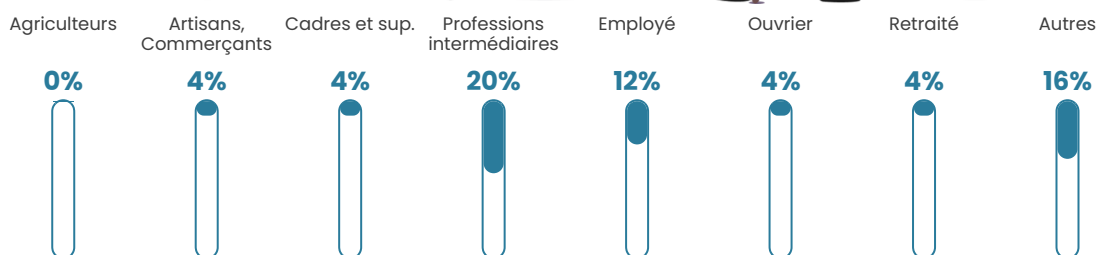

33 ans

Pop active

55.7%

Taux chômage

6.6%

Pop densité

20 h/km²

Revenu moyen

25 200 €/an

Evolution du nombre d'habitants

Sources : Institut national de la statistique et des études économiques (insee) selon Les dernières parutions officielles de 2024 portant sur les années 2020, 2021 et 2022.

Tranche d'âge

Activité professionnelle

Niveau de diplôme

Composition des ménages

Profils électoraux

Premier tour

| | | |
|---|---------------------------|---------|
|  | Marine LE PEN | 31.08 % |
|  | Emmanuel MACRON | 24.32 % |
|  | Jean-Luc MÉLENCHON | 18.92 % |
|  | Éric ZEMMOUR | 10.81 % |
|  | Jean LASSALLE | 5.41 % |
|  | Valérie PÉCRESSÉ | 2.70 % |
|  | Nicolas DUPONT- AIGNAN | 2.70 % |
|  | Nathalie ARTHAUD | 1.35 % |
|  | Fabien ROUSSEL | 1.35 % |
|  | Philippe POUTOU | 1.35 % |
|  | Anne HIDALGO | 0.00 % |
|  | Yannick JADOT | 0.00 % |