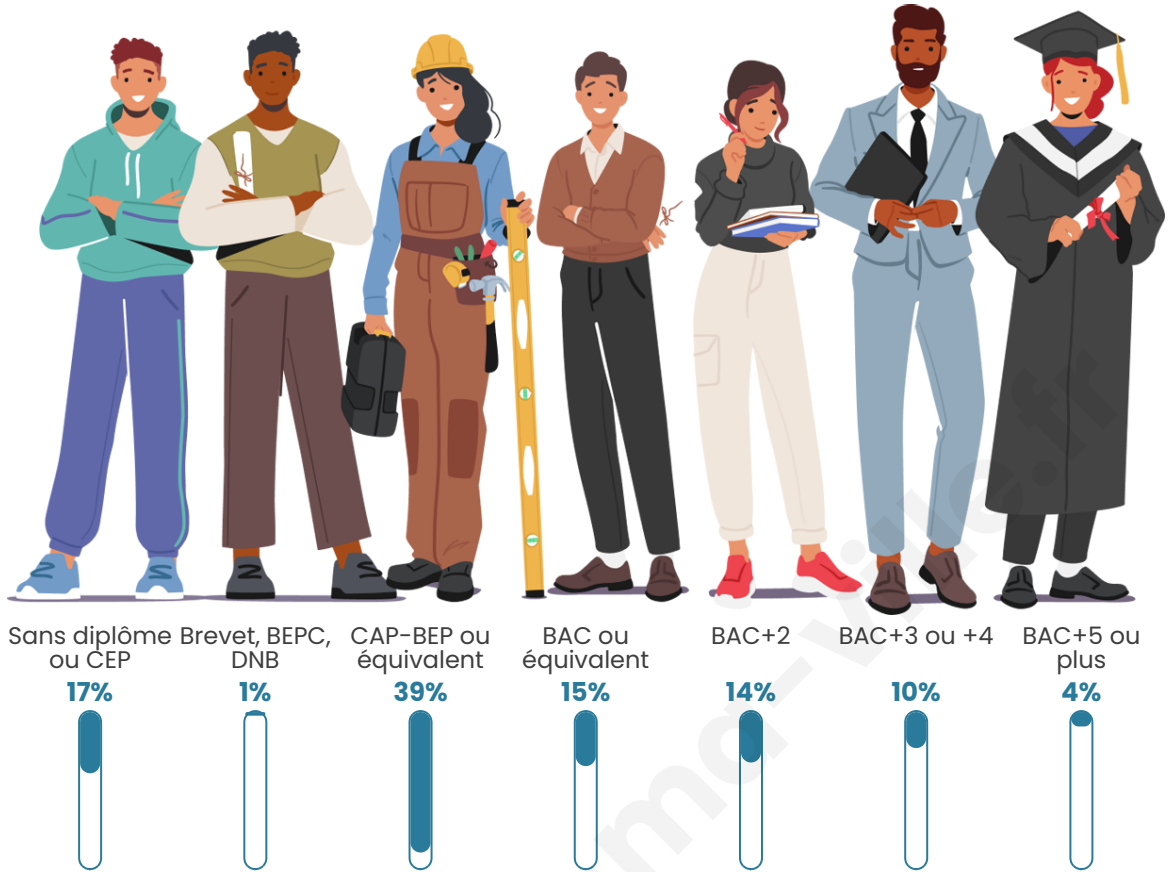

Niveau de diplôme