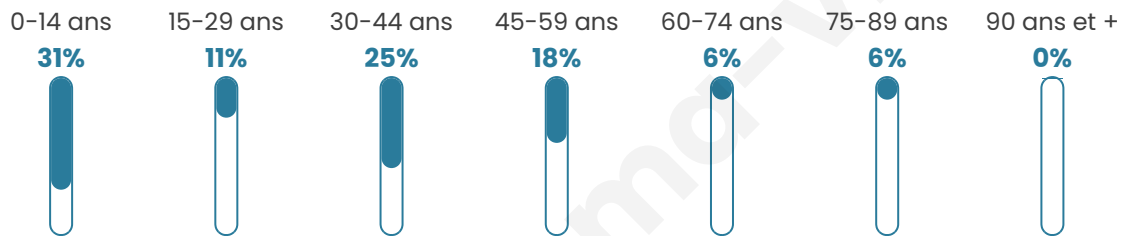

Version web

Ville de Métigny

Présenté par

BIEN dans
ma **VILLE** 

Sommaire

| | |
|---|----|
| Situation géographique | 3 |
| Statistiques sur la population | 4 |
| Evolution du nombre d'habitants | 4 |
| Tranche d'âge | 5 |
| 0-14 ans | 5 |
| 15-29 ans | 5 |
| 30-44 ans | 5 |
| 45-59 ans | 5 |
| 60-74 ans | 5 |
| 75-89 ans | 5 |
| 90 ans et + | 5 |
| Activité professionnelle | 5 |
| Agriculteurs | 5 |
| Artisans, Commerçants | 5 |
| Cadres et sup. | 5 |
| Professions intermédiaires | 5 |
| Employé | 5 |
| Ouvrier | 5 |
| Retraité | 5 |
| Autres | 5 |
| Niveau de diplôme | 6 |
| Sans diplôme ou CEP | 6 |
| Brevet, BEPC, DNB | 6 |
| CAP-BEP ou équivalent | 6 |
| BAC ou équivalent | 6 |
| BAC+2 | 6 |
| BAC+3 ou +4 | 6 |
| BAC+5 ou plus | 6 |
| Composition des ménages | 6 |
| Couple sans enfant | 6 |
| Couple avec enfant(s) | 6 |
| Famille monoparentale | 6 |
| Colocation / Autre | 6 |
| Personnes seules | 6 |
| Profils électoraux | 7 |
| Premier tour | 7 |
| Sécurité | 9 |
| Evolution du nombre d'infractions | 9 |
| Pour comparer | 10 |
| Services à la population | 11 |
| Commerce | 11 |
| Éducation | 11 |
| Villes autour de Métigny | 12 |

33 ans

Pop active

55.7%

Taux chômage

6.6%

Pop densité

20 h/km²

Revenu moyen

Tranche d'âge

Activité professionnelle

Niveau de diplôme

Composition des ménages

Profils électoraux

Premier tour

| | | |
|---|---------------------------|---------|
|  | Marine LE PEN | 31.08 % |
|  | Emmanuel MACRON | 24.32 % |
|  | Jean-Luc MÉLENCHON | 18.92 % |
|  | Éric ZEMMOUR | 10.81 % |
|  | Jean LASSALLE | 5.41 % |
|  | Valérie PÉCRESSÉ | 2.70 % |
|  | Nicolas DUPONT- AIGNAN | 2.70 % |
|  | Nathalie ARTHAUD | 1.35 % |
|  | Fabien ROUSSEL | 1.35 % |
|  | Philippe POUTOU | 1.35 % |
|  | Anne HIDALGO | 0.00 % |
|  | Yannick JADOT | 0.00 % |