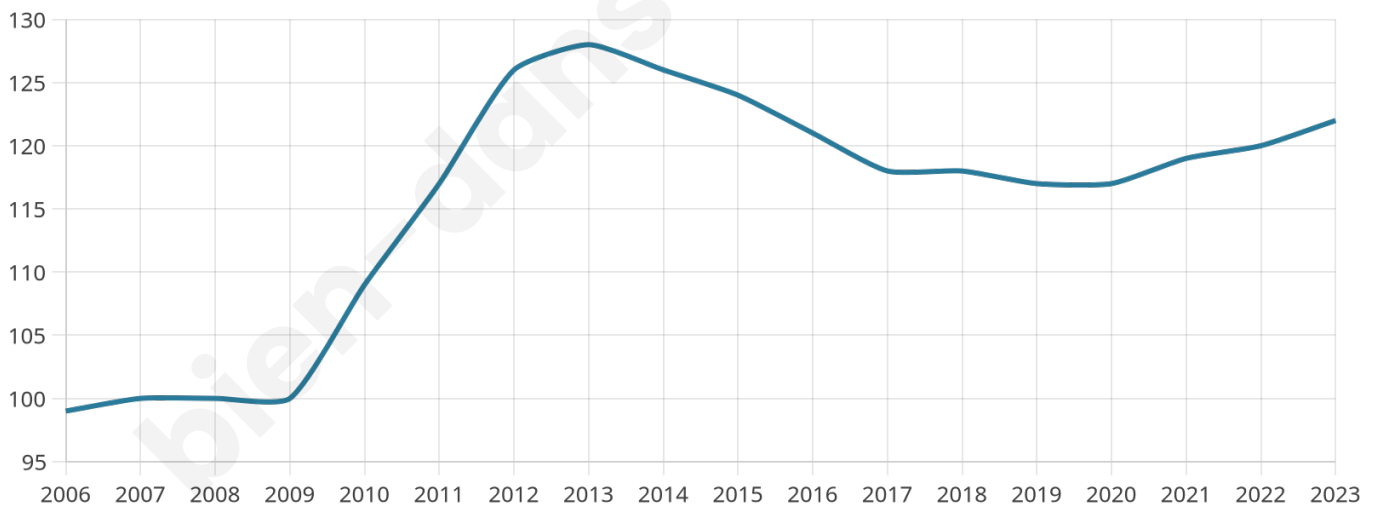

Version web

Ville de Métigny

Présenté par

BIEN dans
ma **VILLE** 

Sommaire

| | |
|---|----|
| Situation géographique | 3 |
| Statistiques sur la population | 4 |
| Evolution du nombre d'habitants | 4 |
| Tranche d'âge | 5 |
| 0-14 ans | 5 |
| 15-29 ans | 5 |
| 30-44 ans | 5 |
| 45-59 ans | 5 |
| 60-74 ans | 5 |
| 75-89 ans | 5 |
| 90 ans et + | 5 |
| Activité professionnelle | 5 |
| Agriculteurs | 5 |
| Artisans, Commerçants | 5 |
| Cadres et sup. | 5 |
| Professions intermédiaires | 5 |
| Employé | 5 |
| Ouvrier | 5 |
| Retraité | 5 |
| Autres | 5 |
| Niveau de diplôme | 6 |
| Sans diplôme ou CEP | 6 |
| Brevet, BEPC, DNB | 6 |
| CAP-BEP ou équivalent | 6 |
| BAC ou équivalent | 6 |
| BAC+2 | 6 |
| BAC+3 ou +4 | 6 |
| BAC+5 ou plus | 6 |
| Composition des ménages | 6 |
| Couple sans enfant | 6 |
| Couple avec enfant(s) | 6 |
| Famille monoparentale | 6 |
| Colocation / Autre | 6 |
| Personnes seules | 6 |
| Profils électoraux | 7 |
| Premier tour | 7 |
| Sécurité | 9 |
| Evolution du nombre d'infractions | 9 |
| Pour comparer | 10 |
| Services à la population | 11 |
| Commerce | 11 |
| Éducation | 11 |
| Villes autour de Métigny | 12 |

33 ans

Pop active

55.7%

Taux chômage

6.6%

Pop densité

20 h/km²

Revenu moyen

25 200 €/an

Evolution du nombre d'habitants

Sources : Institut national de la statistique et des études économiques (insee) selon Les dernières parutions officielles de 2024 portant sur les années 2020, 2021 et 2022.