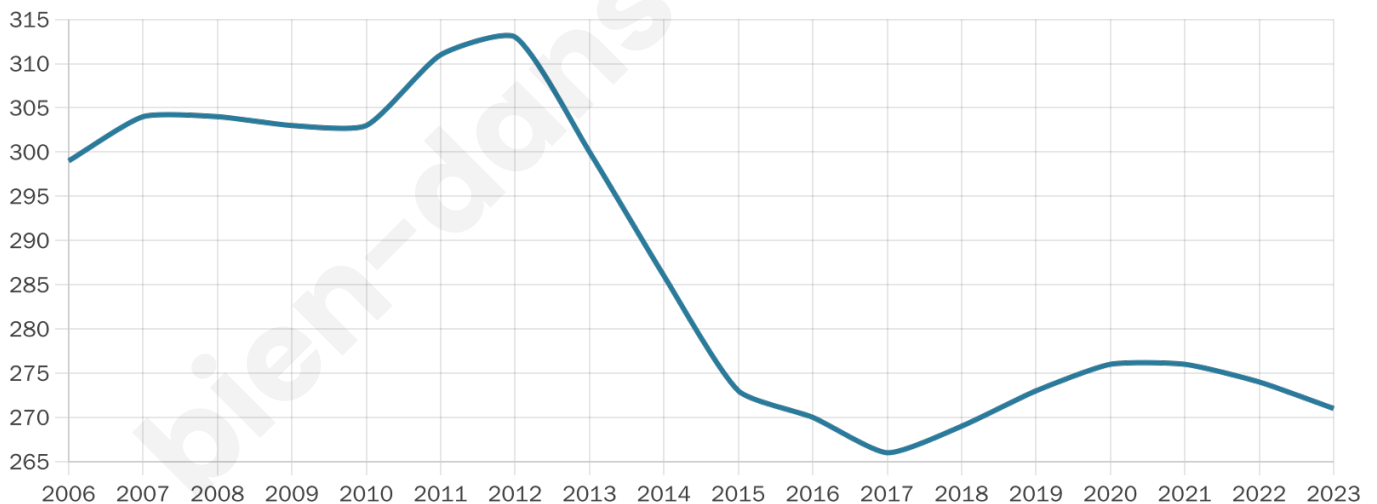

# Statistiques sur la population

Nombre d'habitants

**271**

Age moyen

**46 ans**

Pop active

**52.4%**

Taux chômage

**7%**

Pop densité

**30 h/km<sup>2</sup>**

Revenu moyen

**23 700 €/an**

## Evolution du nombre d'habitants

Sources : Institut national de la statistique et des études économiques (insee) selon Les dernières parutions officielles de 2024 portant sur les années 2020, 2021 et 2022.