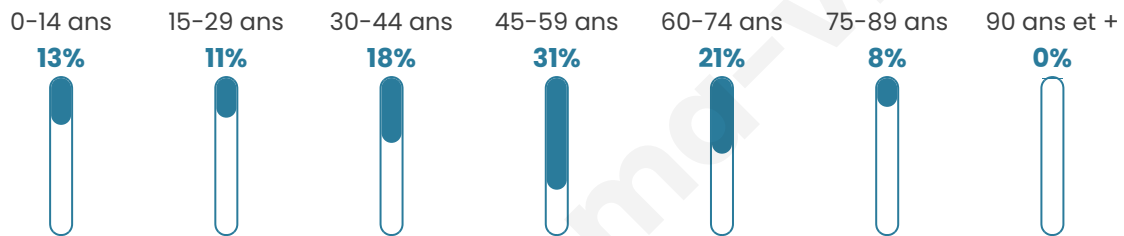

# Statistiques sur la population

Nombre d'habitants

**271**

Age moyen

**46 ans**

Pop active

**52.4%**

Taux chômage

**7%**

Pop densité

**30 h/km<sup>2</sup>**

Revenu moyen

**23 700 €/an**

## Evolution du nombre d'habitants

Sources : Institut national de la statistique et des études économiques (insee) selon Les dernières parutions officielles de 2024 portant sur les années 2020, 2021 et 2022.

## Tranche d'âge