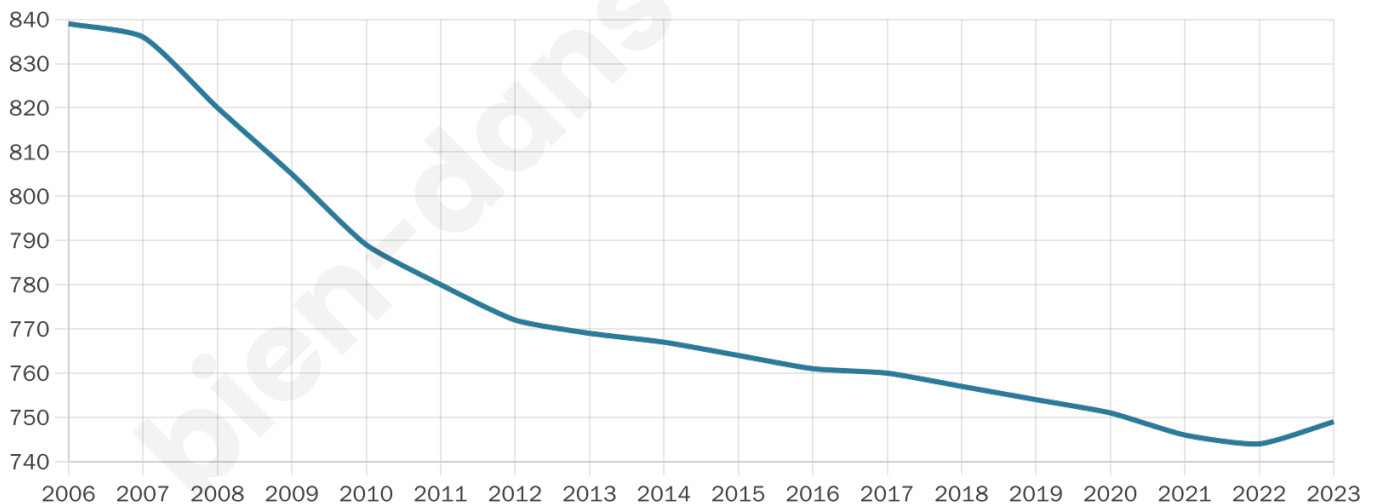

Statistiques sur la population

Nombre d'habitants

749

Age moyen

47 ans

Pop active

43.5%

Taux chômage

6%

Pop densité

33 h/km²

Revenu moyen

21 570 €/an

Evolution du nombre d'habitants

Sources : Institut national de la statistique et des études économiques (insee) selon Les dernières parutions officielles de 2024 portant sur les années 2020, 2021 et 2022.

Tranche d'âge

Activité professionnelle

Niveau de diplôme

Composition des ménages

Profils électoraux

Premier tour

	Marine LE PEN	30.74 %
	Emmanuel MACRON	24.84 %
	Jean-Luc MÉLENCHON	15.16 %
	Éric ZEMMOUR	6.74 %
	Jean LASSALLE	4.21 %
	Valérie PÉCRESSE	4.00 %
	Fabien ROUSSEL	3.58 %
	Yannick JADOT	3.16 %
	Anne HIDALGO	2.95 %
	Nicolas DUPONT-AIGNAN	2.11 %
	Philippe POUTOU	1.89 %
	Nathalie ARTHAUD	0.63 %