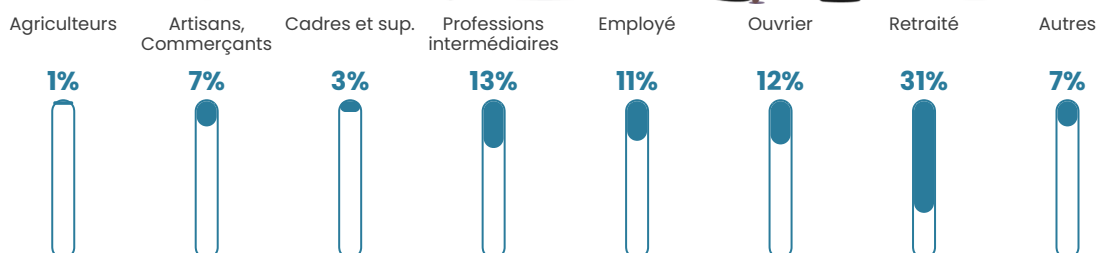

6%

Pop densité

33 h/km²

Revenu moyen

21 570 €/an

Evolution du nombre d'habitants

Sources : Institut national de la statistique et des études économiques (insee) selon Les dernières parutions officielles de 2024 portant sur les années 2020, 2021 et 2022.

Tranche d'âge

Activité professionnelle

Niveau de diplôme

Composition des ménages

Profils électoraux

Premier tour

	Marine LE PEN	30.74 %
	Emmanuel MACRON	24.84 %
	Jean-Luc MÉLENCHON	15.16 %
	Éric ZEMMOUR	6.74 %
	Jean LASSALLE	4.21 %
	Valérie PÉCRESSE	4.00 %
	Fabien ROUSSEL	3.58 %
	Yannick JADOT	3.16 %
	Anne HIDALGO	2.95 %
	Nicolas DUPONT-AIGNAN	2.11 %
	Philippe POUTOU	1.89 %
	Nathalie ARTHAUD	0.63 %