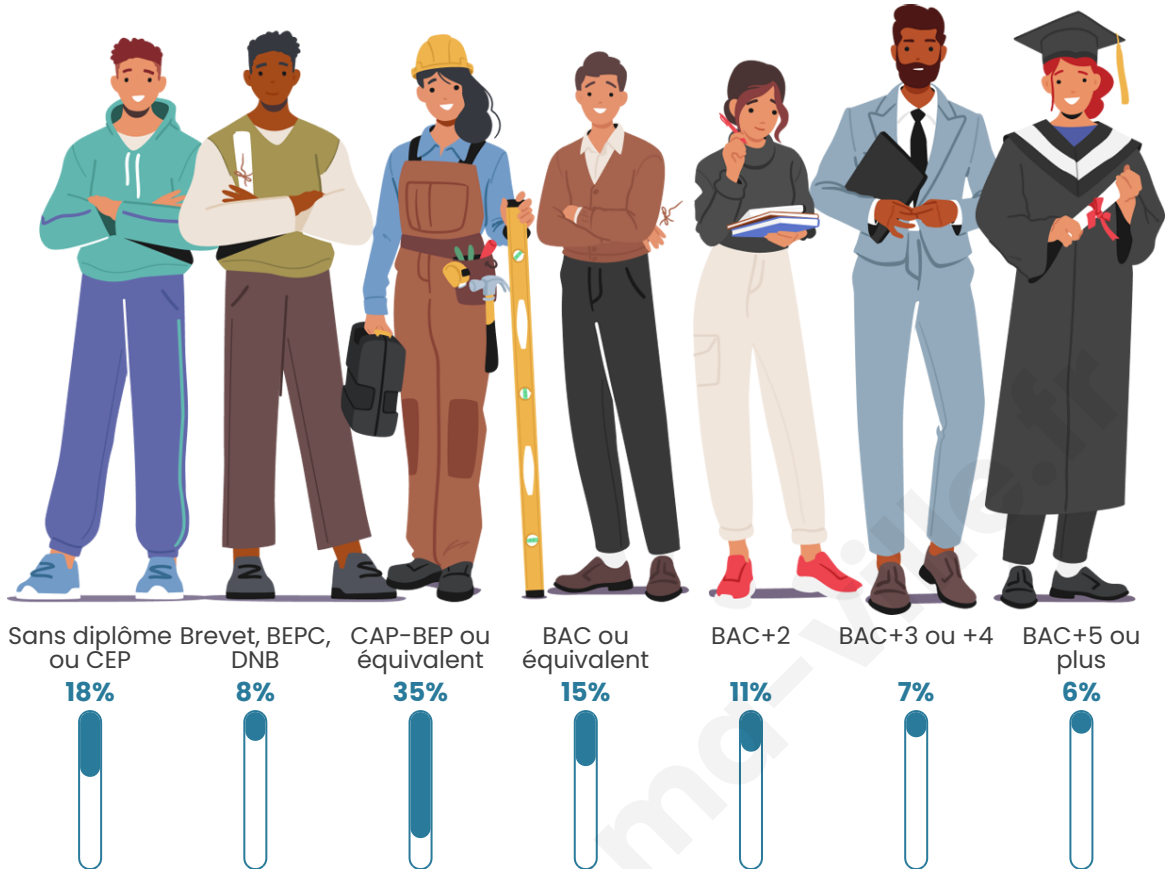

Statistiques sur la population

Nombre d'habitants

749

Age moyen

47 ans

Pop active

43.5%

Taux chômage

Tranche d'âge

Activité professionnelle

Niveau de diplôme

Composition des ménages

Profils électoraux

Premier tour

	Marine LE PEN	30.74 %
	Emmanuel MACRON	24.84 %
	Jean-Luc MÉLENCHON	15.16 %
	Éric ZEMMOUR	6.74 %
	Jean LASSALLE	4.21 %
	Valérie PÉCRESSE	4.00 %
	Fabien ROUSSEL	3.58 %
	Yannick JADOT	3.16 %
	Anne HIDALGO	2.95 %
	Nicolas DUPONT-AIGNAN	2.11 %
	Philippe POUTOU	1.89 %
	Nathalie ARTHAUD	0.63 %