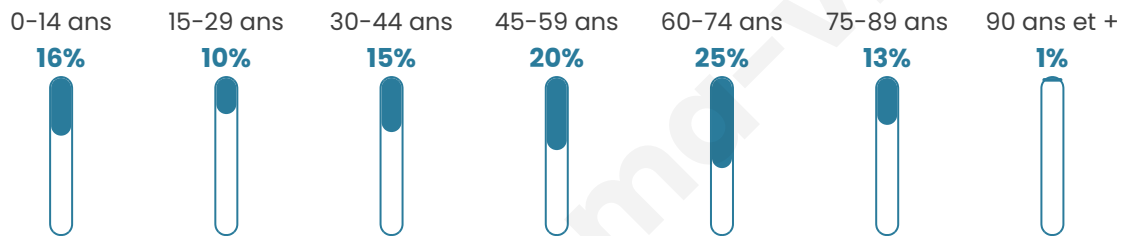

Statistiques sur la population

Nombre d'habitants

749

Age moyen

47 ans

Pop active

43.5%

Taux chômage

6%

Pop densité

33 h/km²

Revenu moyen

21 570 €/an

Evolution du nombre d'habitants

Sources : Institut national de la statistique et des études économiques (insee) selon Les dernières parutions officielles de 2024 portant sur les années 2020, 2021 et 2022.

Tranche d'âge

Activité professionnelle

Niveau de diplôme

Composition des ménages

Profils électoraux

Premier tour

	Marine LE PEN	30.74 %
	Emmanuel MACRON	24.84 %
	Jean-Luc MÉLENCHON	15.16 %
	Éric ZEMMOUR	6.74 %
	Jean LASSALLE	4.21 %
	Valérie PÉCRESSE	4.00 %
	Fabien ROUSSEL	3.58 %
	Yannick JADOT	3.16 %
	Anne HIDALGO	2.95 %
	Nicolas DUPONT-AIGNAN	2.11 %
	Philippe POUTOU	1.89 %
	Nathalie ARTHAUD	0.63 %