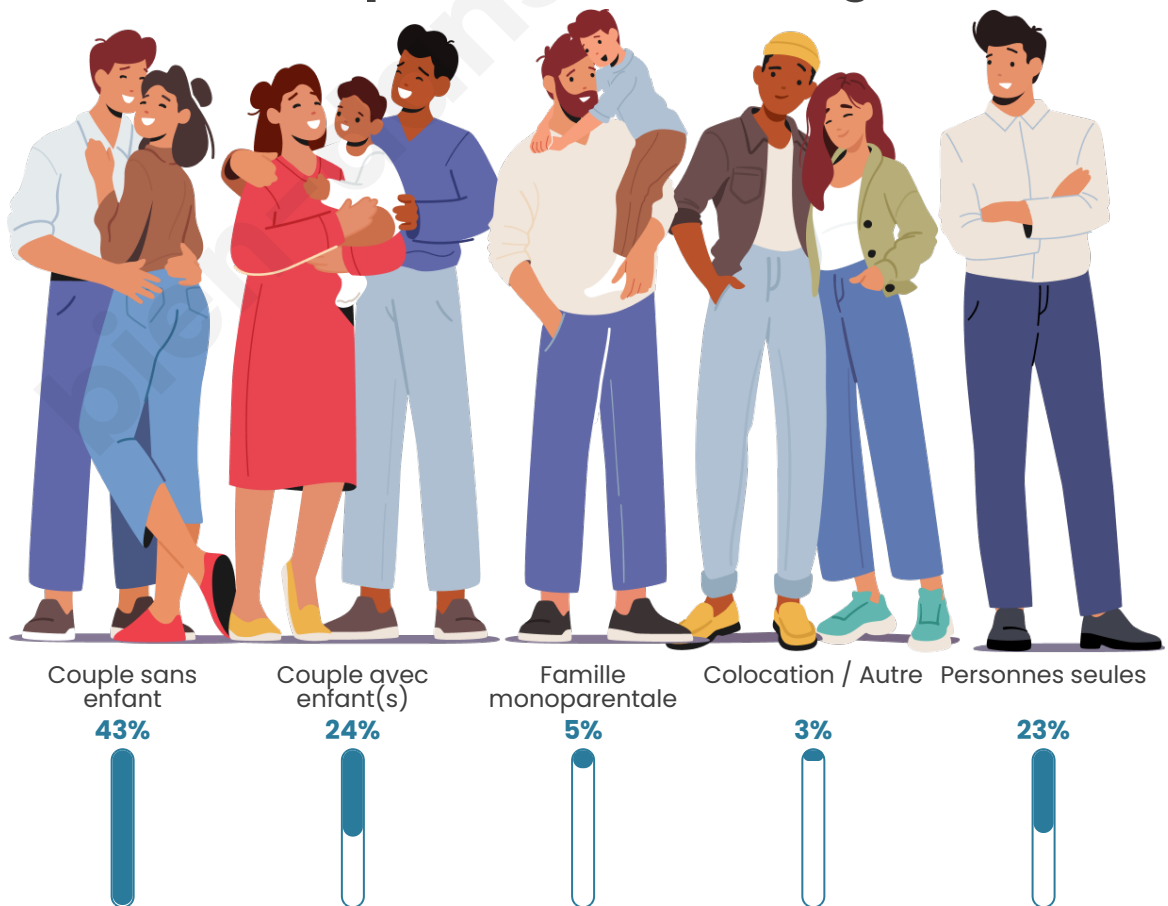

Tranche d'âge

Activité professionnelle

Niveau de diplôme

Composition des ménages

Profils électoraux

Premier tour

	Marine LE PEN	30.74 %
	Emmanuel MACRON	24.84 %
	Jean-Luc MÉLENCHON	15.16 %
	Éric ZEMMOUR	6.74 %
	Jean LASSALLE	4.21 %
	Valérie PÉCRESSE	4.00 %
	Fabien ROUSSEL	3.58 %
	Yannick JADOT	3.16 %
	Anne HIDALGO	2.95 %
	Nicolas DUPONT-AIGNAN	2.11 %
	Philippe POUTOU	1.89 %
	Nathalie ARTHAUD	0.63 %