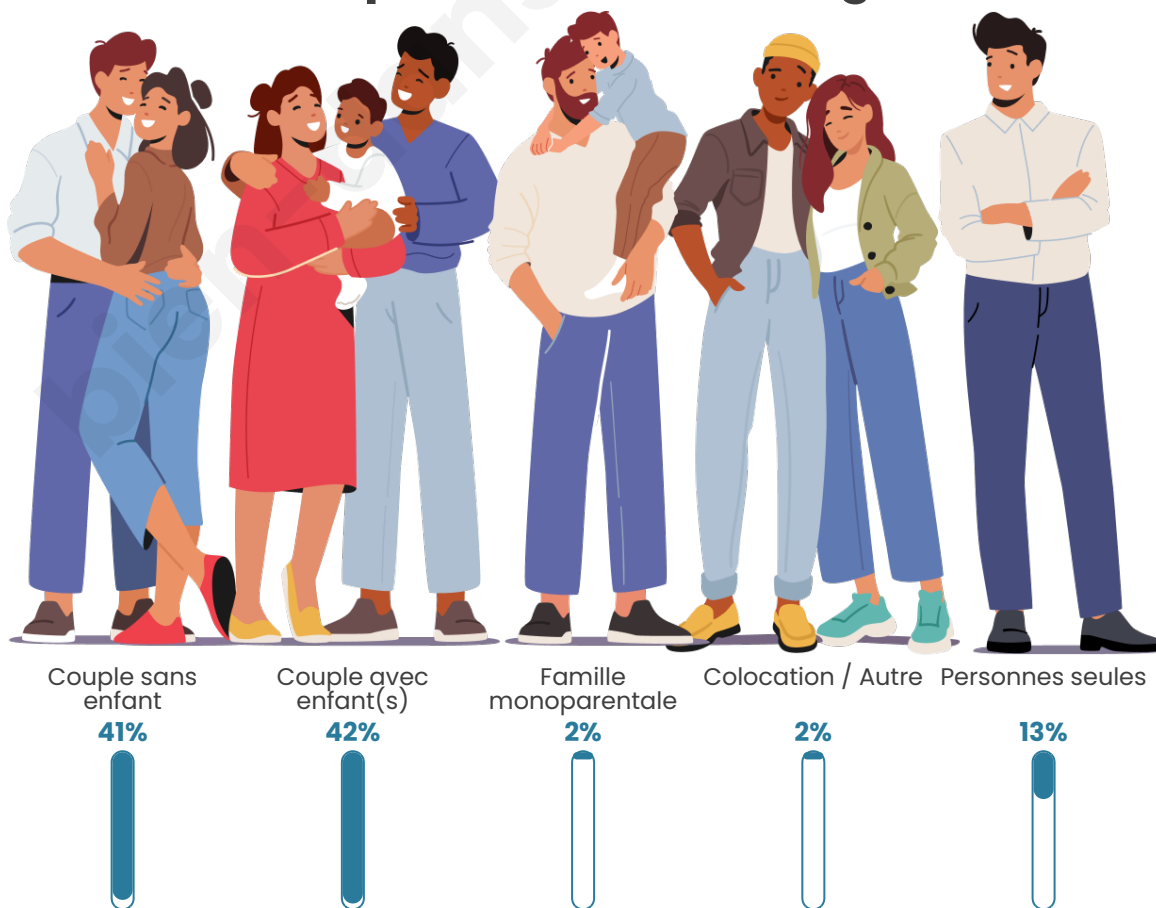

Tranche d'âge

Activité professionnelle

Niveau de diplôme

Composition des ménages

Profils électoraux

Premier tour

	Emmanuel MACRON	32.91 %
	Marine LE PEN	24.56 %
	Jean-Luc MÉLENCHON	12.15 %
	Éric ZEMMOUR	9.24 %
	Valérie PÉCRESSÉ	6.46 %
	Yannick JADOT	3.54 %
	Jean LASSALLE	2.91 %
	Nicolas DUPONT-AIGNAN	2.66 %
	Fabien ROUSSEL	1.90 %
	Anne HIDALGO	1.77 %
	Nathalie ARTHAUD	1.01 %
	Philippe POUTOU	0.89 %