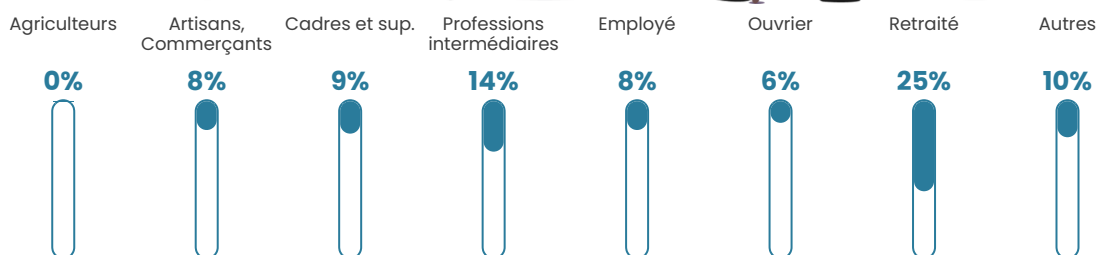

Revenu moyen

27 580 €/an

Evolution du nombre d'habitants

Sources : Institut national de la statistique et des études économiques (insee) selon Les dernières parutions officielles de 2024 portant sur les années 2020, 2021 et 2022.

Tranche d'âge

Activité professionnelle

Niveau de diplôme

Composition des ménages

Profils électoraux

Premier tour

	Emmanuel MACRON	32.91 %
	Marine LE PEN	24.56 %
	Jean-Luc MÉLENCHON	12.15 %
	Éric ZEMMOUR	9.24 %
	Valérie PÉCRESSÉ	6.46 %
	Yannick JADOT	3.54 %
	Jean LASSALLE	2.91 %
	Nicolas DUPONT-AIGNAN	2.66 %
	Fabien ROUSSEL	1.90 %
	Anne HIDALGO	1.77 %
	Nathalie ARTHAUD	1.01 %
	Philippe POUTOU	0.89 %