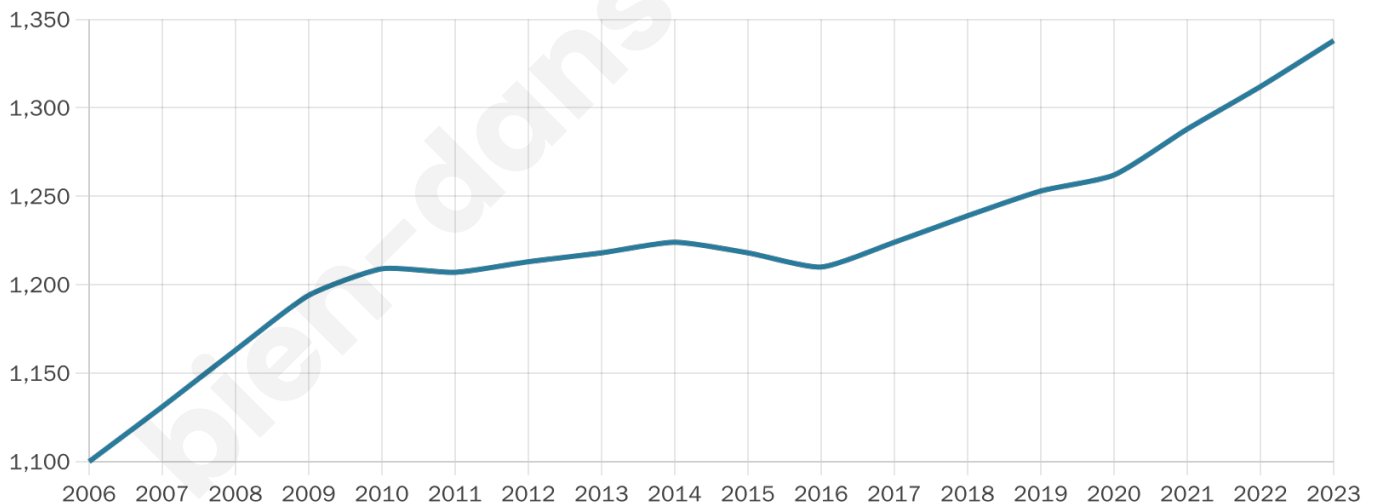

Age moyen

42 ans

Pop active

46.8%

Taux chômage

6.7%

Pop densité

223 h/km²

Revenu moyen

27 580 €/an

Evolution du nombre d'habitants

Sources : Institut national de la statistique et des études économiques (insee) selon Les dernières parutions officielles de 2024 portant sur les années 2020, 2021 et 2022.