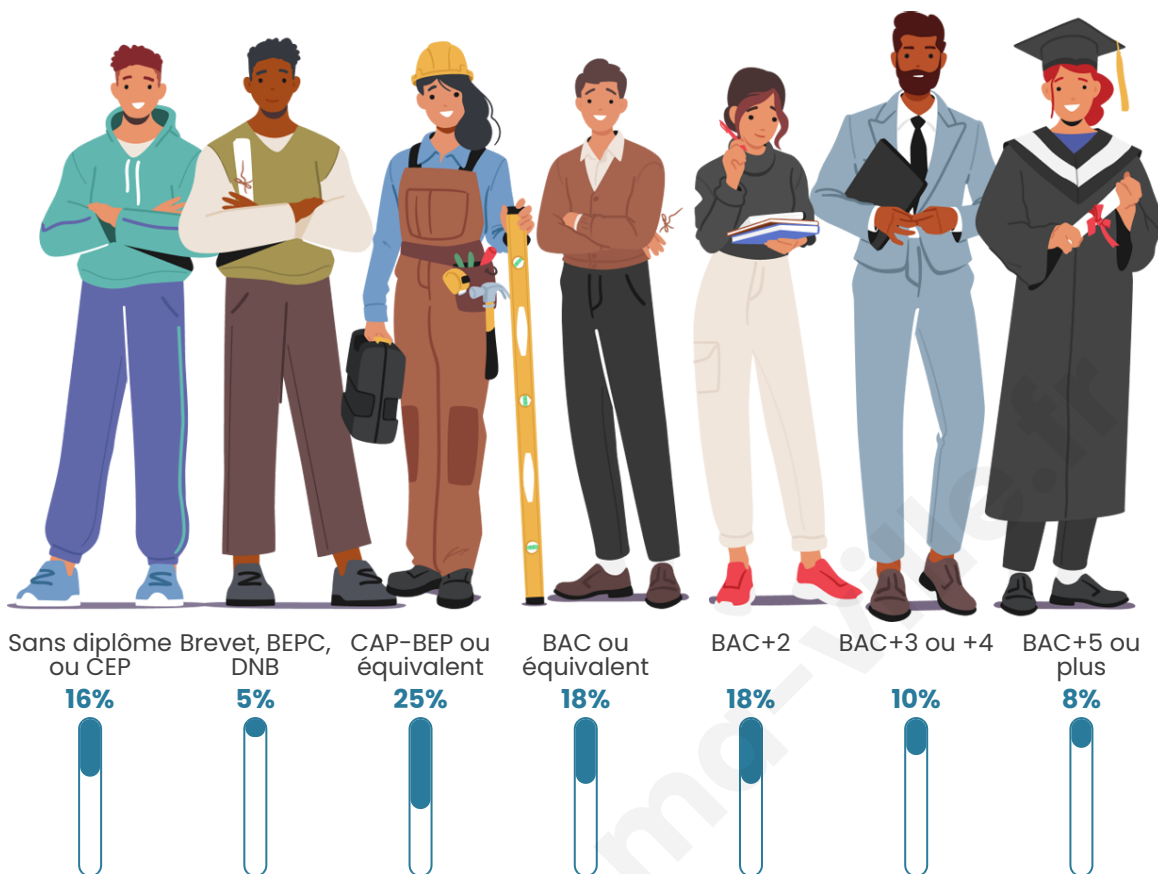

Age moyen

42 ans

Pop active

46.8%

Taux chômage

6.7%

Pop densité

223 h/km²

Tranche d'âge

Activité professionnelle

Niveau de diplôme

Composition des ménages

Profils électoraux

Premier tour

	Emmanuel MACRON	32.91 %
	Marine LE PEN	24.56 %
	Jean-Luc MÉLENCHON	12.15 %
	Éric ZEMMOUR	9.24 %
	Valérie PÉCRESSÉ	6.46 %
	Yannick JADOT	3.54 %
	Jean LASSALLE	2.91 %
	Nicolas DUPONT-AIGNAN	2.66 %
	Fabien ROUSSEL	1.90 %
	Anne HIDALGO	1.77 %
	Nathalie ARTHAUD	1.01 %
	Philippe POUTOU	0.89 %