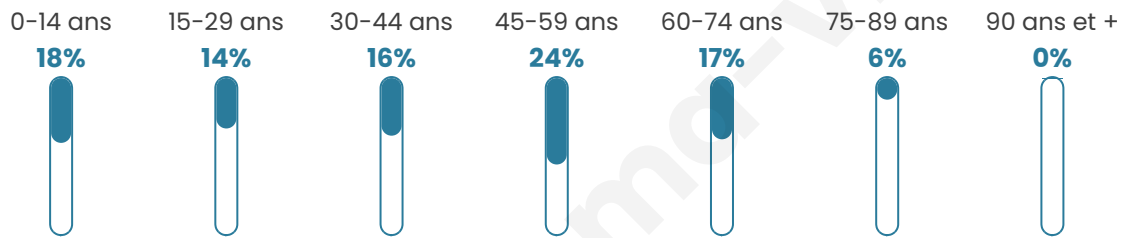

Age moyen

42 ans

Pop active

46.8%

Taux chômage

6.7%

Pop densité

223 h/km²

Revenu moyen

27 580 €/an

Evolution du nombre d'habitants

Sources : Institut national de la statistique et des études économiques (insee) selon Les dernières parutions officielles de 2024 portant sur les années 2020, 2021 et 2022.

Tranche d'âge

Activité professionnelle

Niveau de diplôme

Composition des ménages

Profils électoraux

Premier tour

	Emmanuel MACRON	32.91 %
	Marine LE PEN	24.56 %
	Jean-Luc MÉLENCHON	12.15 %
	Éric ZEMMOUR	9.24 %
	Valérie PÉCRESSÉ	6.46 %
	Yannick JADOT	3.54 %
	Jean LASSALLE	2.91 %
	Nicolas DUPONT-AIGNAN	2.66 %
	Fabien ROUSSEL	1.90 %
	Anne HIDALGO	1.77 %
	Nathalie ARTHAUD	1.01 %
	Philippe POUTOU	0.89 %

967 inscrits

Participation : 84.38%

Votes blancs : 2.45%

Votes nuls : 0.74%

Second tour

	Emmanuel MACRON	60 %
	Marine LE PEN	40 %

966 inscrits

Participation : 83.85%