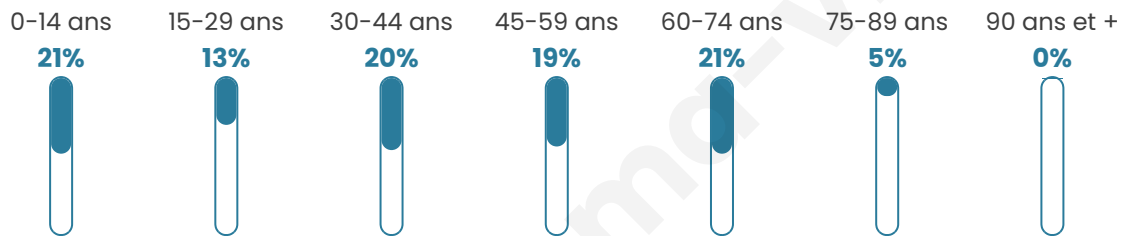

Nombre d'habitants

742

Age moyen

40 ans

Pop active

51.9%

Taux chômage

6.2%

Pop densité

49 h/km²

Revenu moyen

24 900 €/an

Evolution du nombre d'habitants

Sources : Institut national de la statistique et des études économiques (insee) selon Les dernières parutions officielles de 2024 portant sur les années 2020, 2021 et 2022.

Tranche d'âge

Activité professionnelle

Niveau de diplôme

Composition des ménages

Profils électoraux

Premier tour

	Marine LE PEN	31.88 %
	Emmanuel MACRON	27.07 %
	Jean-Luc MÉLENCHON	13.76 %
	Jean LASSALLE	5.02 %
	Éric ZEMMOUR	4.15 %
	Yannick JADOT	3.71 %
	Valérie PÉCRESSE	3.49 %
	Fabien ROUSSEL	3.28 %
	Nicolas DUPONT-AIGNAN	3.28 %
	Anne HIDALGO	1.53 %
	Philippe POUTOU	1.53 %
	Nathalie ARTHAUD	1.31 %