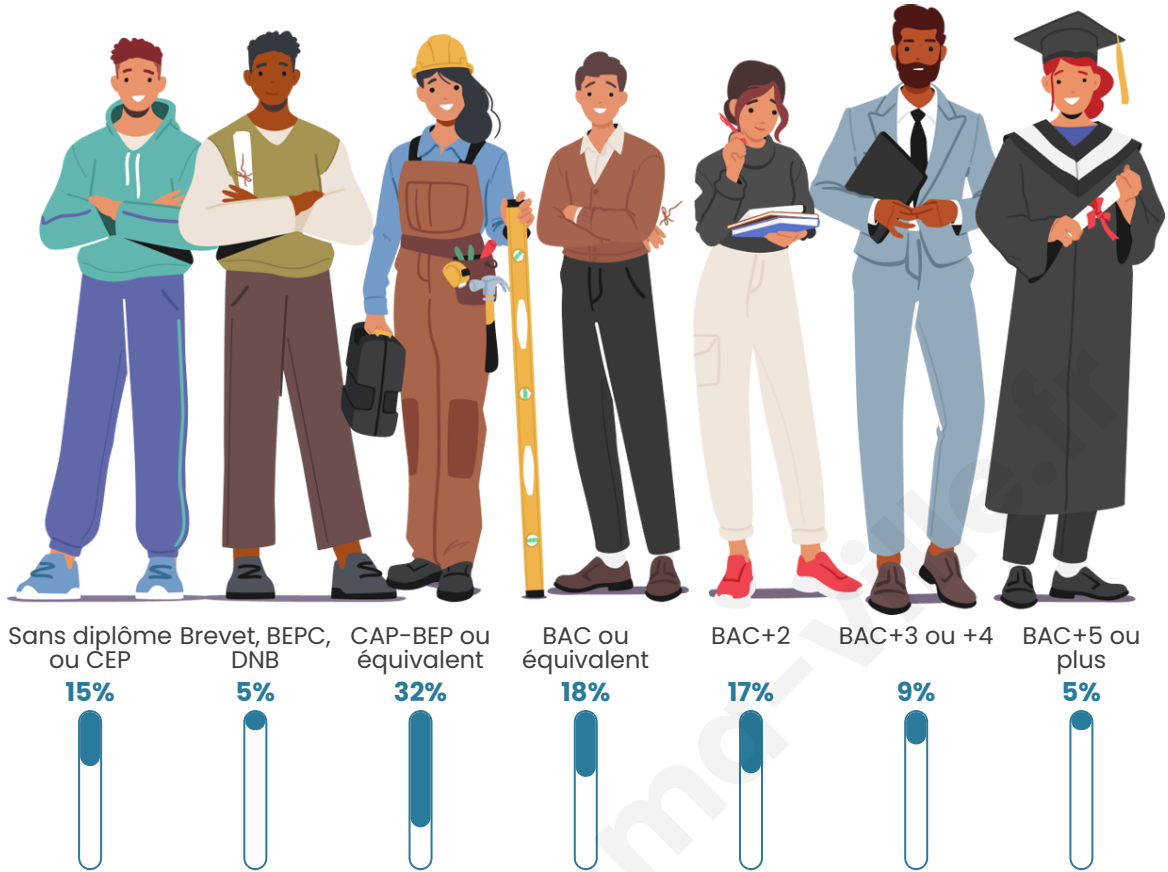

Nombre d'habitants

742

Age moyen

40 ans

Pop active

51.9%

Taux chômage

6.2%

Pop densité

49 h/km²

Revenu moyen

24 900 €/an

Evolution du nombre d'habitants

Sources : Institut national de la statistique et des études économiques (insee) selon Les dernières parutions officielles de 2024 portant sur les années 2020, 2021 et 2022.

Tranche d'âge

Activité professionnelle

Niveau de diplôme

Composition des ménages

Profils électoraux

Premier tour

	Marine LE PEN	31.88 %
	Emmanuel MACRON	27.07 %
	Jean-Luc MÉLENCHON	13.76 %
	Jean LASSALLE	5.02 %
	Éric ZEMMOUR	4.15 %
	Yannick JADOT	3.71 %
	Valérie PÉCRESSE	3.49 %
	Fabien ROUSSEL	3.28 %
	Nicolas DUPONT-AIGNAN	3.28 %
	Anne HIDALGO	1.53 %
	Philippe POUTOU	1.53 %
	Nathalie ARTHAUD	1.31 %