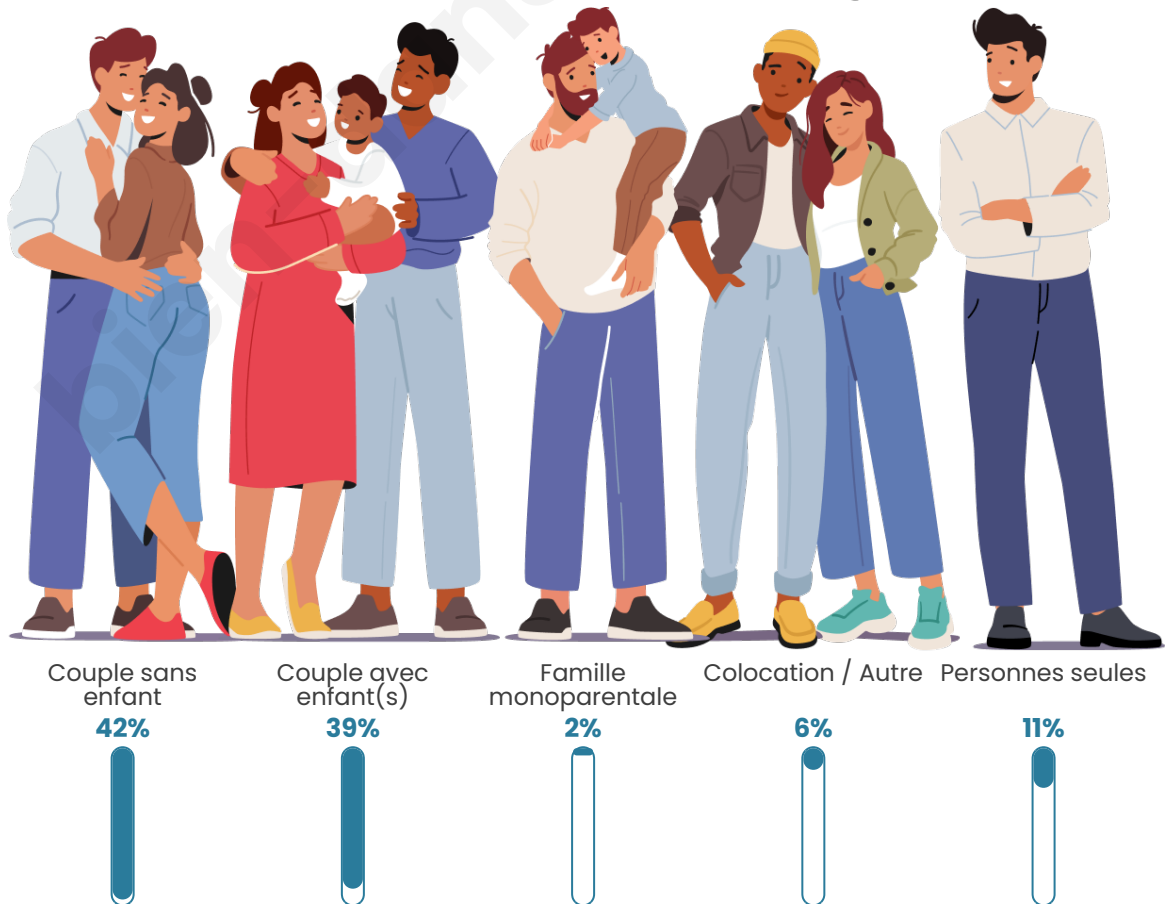

Nombre d'habitants

742

Age moyen

40 ans

Pop active

51.9%

Taux chômage

6.2%

Tranche d'âge

Activité professionnelle

Niveau de diplôme

Composition des ménages

Profils électoraux

Premier tour

	Marine LE PEN	31.88 %
	Emmanuel MACRON	27.07 %
	Jean-Luc MÉLENCHON	13.76 %
	Jean LASSALLE	5.02 %
	Éric ZEMMOUR	4.15 %
	Yannick JADOT	3.71 %
	Valérie PÉCRESSE	3.49 %
	Fabien ROUSSEL	3.28 %
	Nicolas DUPONT-AIGNAN	3.28 %
	Anne HIDALGO	1.53 %
	Philippe POUTOU	1.53 %
	Nathalie ARTHAUD	1.31 %