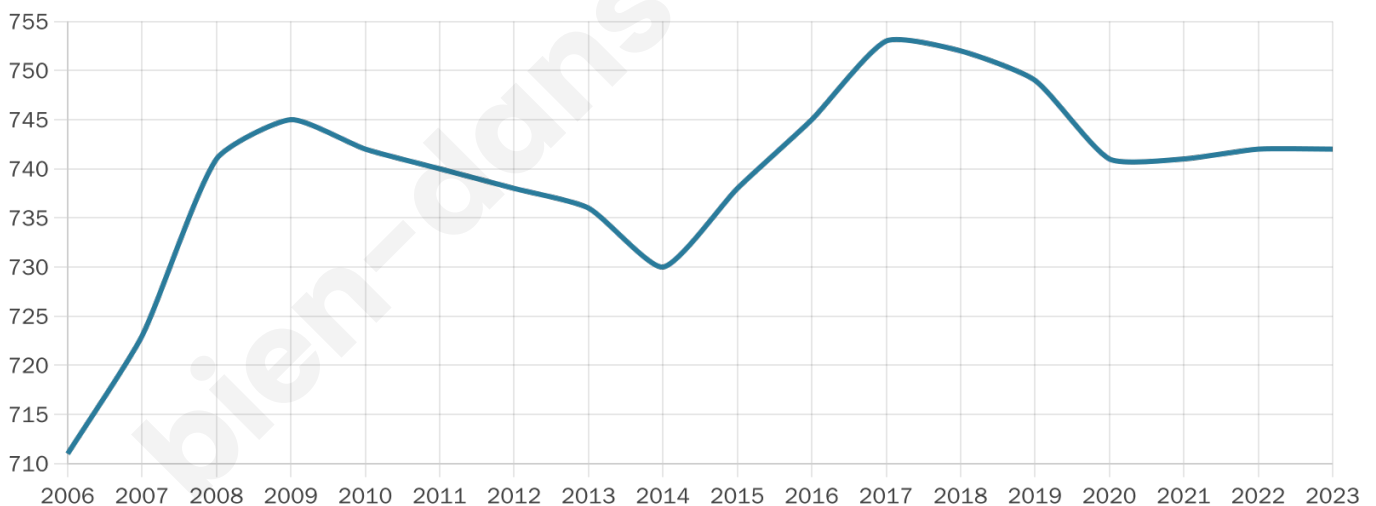

Nombre d'habitants

742

Age moyen

40 ans

Pop active

51.9%

Taux chômage

6.2%

Pop densité

49 h/km²

Revenu moyen

24 900 €/an

Evolution du nombre d'habitants

Sources : Institut national de la statistique et des études économiques (insee) selon Les dernières parutions officielles de 2024 portant sur les années 2020, 2021 et 2022.

Tranche d'âge

Activité professionnelle

Niveau de diplôme

Composition des ménages

Profils électoraux

Premier tour

	Marine LE PEN	31.88 %
	Emmanuel MACRON	27.07 %
	Jean-Luc MÉLENCHON	13.76 %
	Jean LASSALLE	5.02 %
	Éric ZEMMOUR	4.15 %
	Yannick JADOT	3.71 %
	Valérie PÉCRESSE	3.49 %
	Fabien ROUSSEL	3.28 %
	Nicolas DUPONT-AIGNAN	3.28 %
	Anne HIDALGO	1.53 %
	Philippe POUTOU	1.53 %
	Nathalie ARTHAUD	1.31 %