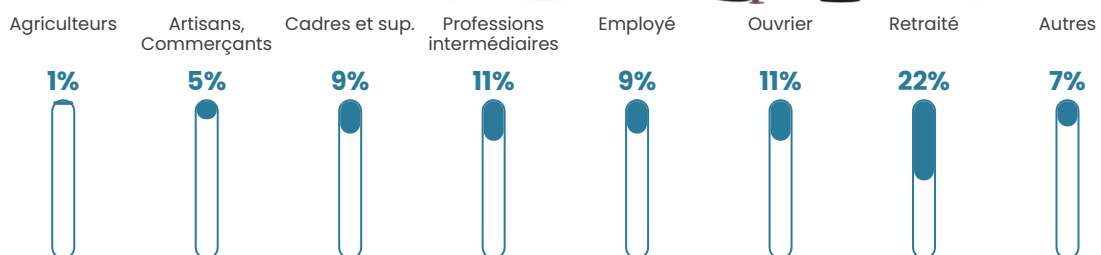

Pop densité

49 h/km²

Revenu moyen

24 900 €/an

Evolution du nombre d'habitants

Sources : Institut national de la statistique et des études économiques (insee) selon Les dernières parutions officielles de 2024 portant sur les années 2020, 2021 et 2022.

Tranche d'âge

Activité professionnelle

Niveau de diplôme

Composition des ménages

Profils électoraux

Premier tour

	Marine LE PEN	31.88 %
	Emmanuel MACRON	27.07 %
	Jean-Luc MÉLENCHON	13.76 %
	Jean LASSALLE	5.02 %
	Éric ZEMMOUR	4.15 %
	Yannick JADOT	3.71 %
	Valérie PÉCRESSE	3.49 %
	Fabien ROUSSEL	3.28 %
	Nicolas DUPONT-AIGNAN	3.28 %
	Anne HIDALGO	1.53 %
	Philippe POUTOU	1.53 %
	Nathalie ARTHAUD	1.31 %