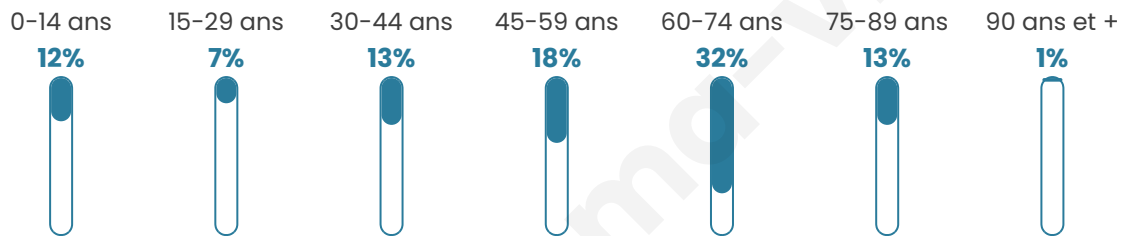

2 171

Age moyen

52 ans

Pop active

34.3%

Taux chômage

10.8%

Pop densité

136 h/km²

Revenu moyen

25 260 €/an

Evolution du nombre d'habitants

Sources : Institut national de la statistique et des études économiques (insee) selon Les dernières parutions officielles de 2024 portant sur les années 2020, 2021 et 2022.

Tranche d'âge

Activité professionnelle

Niveau de diplôme

Composition des ménages

Profils électoraux

Premier tour

	Emmanuel MACRON	38.53 %
	Jean-Luc MÉLENCHON	17.67 %
	Marine LE PEN	13.41 %
	Éric ZEMMOUR	7.08 %
	Yannick JADOT	7.08 %
	Valérie PÉCRESE	6.92 %
	Jean LASSALLE	2.39 %
	Fabien ROUSSEL	2.13 %
	Anne HIDALGO	1.86 %
	Nicolas DUPONT- AIGNAN	1.49 %
	Nathalie ARTHAUD	0.80 %
	Philippe POUTOU	0.64 %

2 305 inscrits

Participation : 82.78%

Votes blancs : 1.21%

Votes nuls : 0.31%

Second tour

	Emmanuel MACRON	71,92 %
	Marine LE PEN	28,08 %

2 306 inscrits

Participation : 81.27%