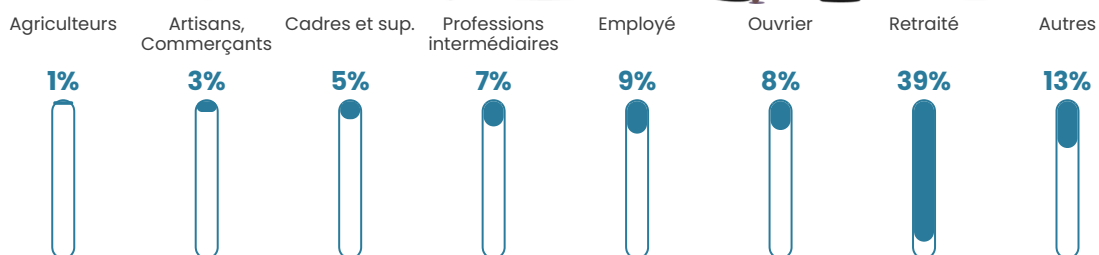

136 h/km²

Revenu moyen

25 260 €/an

Evolution du nombre d'habitants

Sources : Institut national de la statistique et des études économiques (insee) selon Les dernières parutions officielles de 2024 portant sur les années 2020, 2021 et 2022.

Tranche d'âge

Activité professionnelle

Niveau de diplôme

Composition des ménages

Profils électoraux

Premier tour

	Emmanuel MACRON	38.53 %
	Jean-Luc MÉLENCHON	17.67 %
	Marine LE PEN	13.41 %
	Éric ZEMMOUR	7.08 %
	Yannick JADOT	7.08 %
	Valérie PÉCRESE	6.92 %
	Jean LASSALLE	2.39 %
	Fabien ROUSSEL	2.13 %
	Anne HIDALGO	1.86 %
	Nicolas DUPONT- AIGNAN	1.49 %
	Nathalie ARTHAUD	0.80 %
	Philippe POUTOU	0.64 %