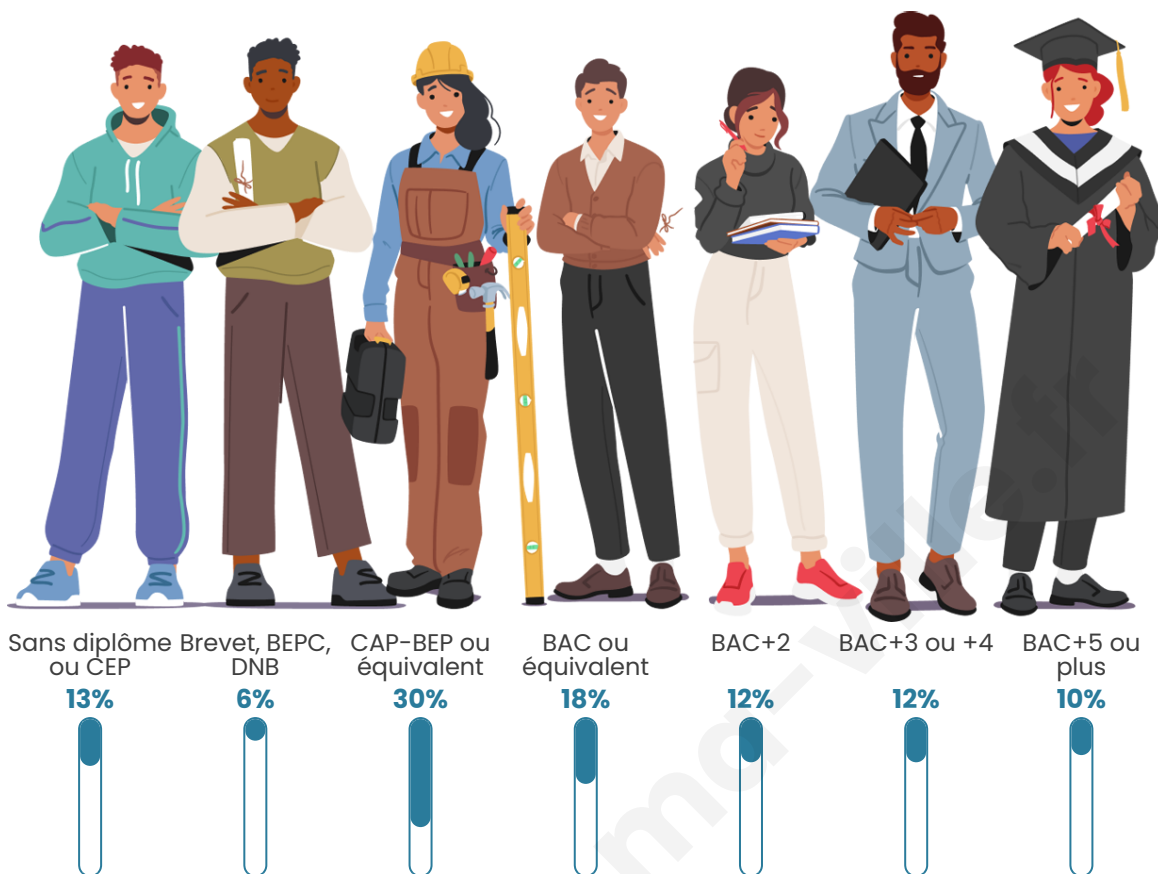

2 171

Age moyen

52 ans

Pop active

34.3%

Taux chômage

10.8%

Pop densité

Tranche d'âge

Activité professionnelle

Niveau de diplôme

Composition des ménages

Profils électoraux

Premier tour

	Emmanuel MACRON	38.53 %
	Jean-Luc MÉLENCHON	17.67 %
	Marine LE PEN	13.41 %
	Éric ZEMMOUR	7.08 %
	Yannick JADOT	7.08 %
	Valérie PÉCRESE	6.92 %
	Jean LASSALLE	2.39 %
	Fabien ROUSSEL	2.13 %
	Anne HIDALGO	1.86 %
	Nicolas DUPONT- AIGNAN	1.49 %
	Nathalie ARTHAUD	0.80 %
	Philippe POUTOU	0.64 %