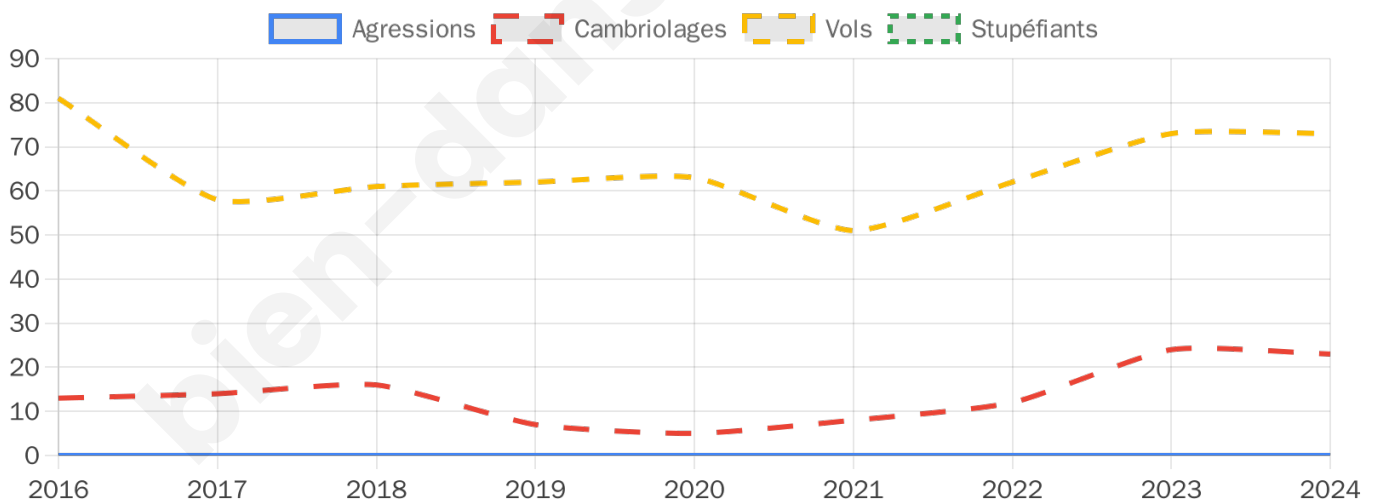

2 305 inscrits

Participation : 82.78%

Votes blancs : 1.21%

Votes nuls : 0.31%

Second tour

	Emmanuel MACRON	71,92 %
	Marine LE PEN	28,08 %

2 306 inscrits

Participation : 81.27%

Votes blancs : 6.72%

Votes nuls : 2.45%

Sécurité

Agressions physiques / sexuelles

0

Cambriolages

23

Vols / dégradations

73

Stupéfiants

0

Evolution du nombre d'infractions

Pour comparer

(en proportion du nombre d'habitants)

Sources : Bases statistiques communale, départementale et régionale de la délinquance enregistrée par la police et la gendarmerie nationales selon les dernières parutions officielles de 2025 portant sur l'année 2024 ([data.gouv](https://data.gouv.fr)).