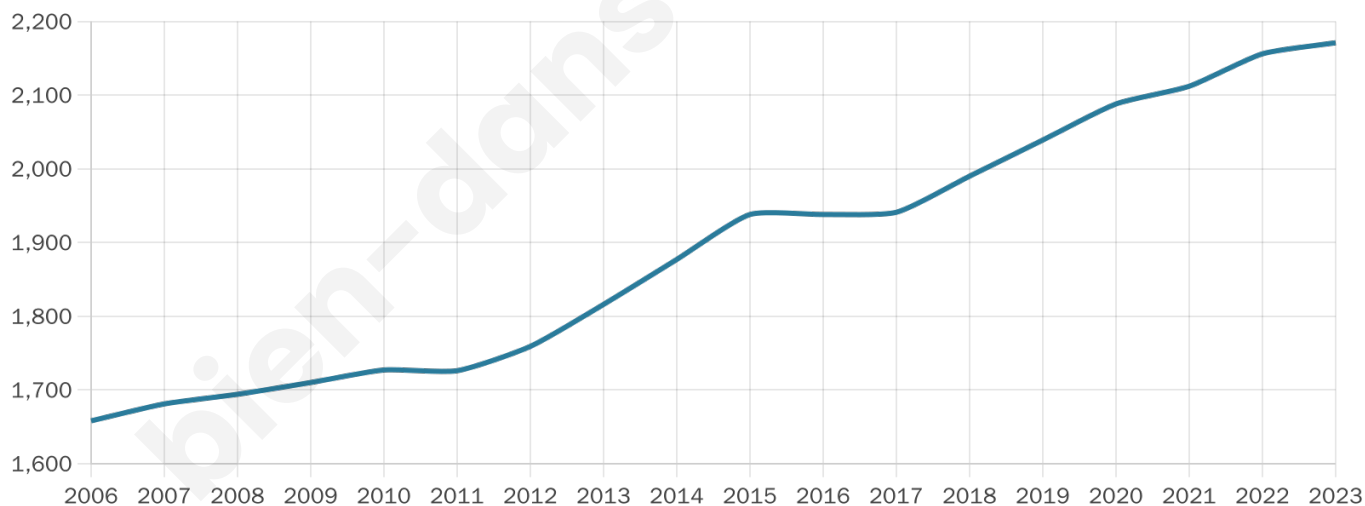

2 171

Age moyen

52 ans

Pop active

34.3%

Taux chômage

10.8%

Pop densité

136 h/km²

Revenu moyen

25 260 €/an

Evolution du nombre d'habitants

Sources : Institut national de la statistique et des études économiques (insee) selon Les dernières parutions officielles de 2024 portant sur les années 2020, 2021 et 2022.