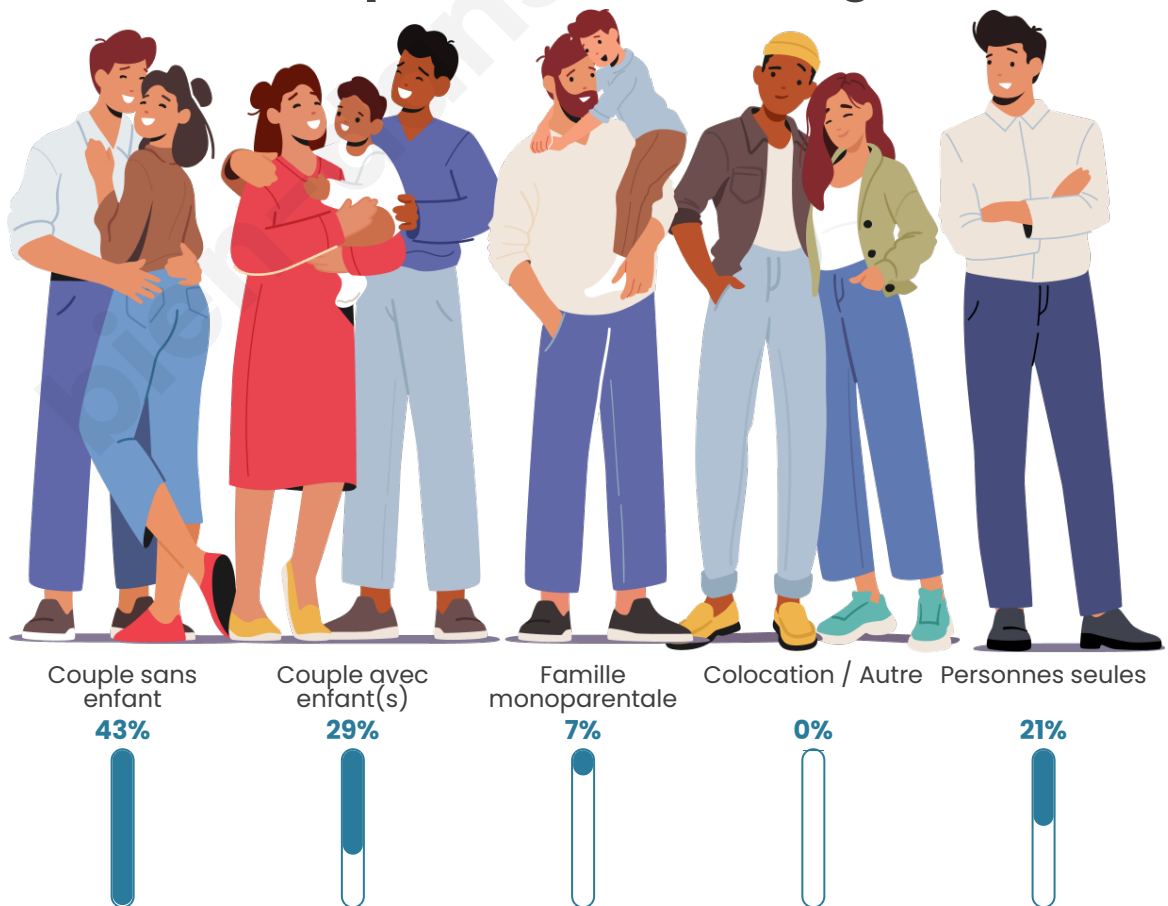

Tranche d'âge

Activité professionnelle

Niveau de diplôme

Composition des ménages

Profils électoraux

Premier tour

	Marine LE PEN	21.82 %
	Jean-Luc MÉLENCHON	19.09 %
	Emmanuel MACRON	18.18 %
	Valérie PÉCRESSÉ	10.91 %
	Jean LASSALLE	10.00 %
	Éric ZEMMOUR	6.36 %
	Nicolas DUPONT-AIGNAN	6.36 %
	Yannick JADOT	3.64 %
	Fabien ROUSSEL	1.82 %
	Anne HIDALGO	0.91 %
	Philippe POUTOU	0.91 %
	Nathalie ARTHAUD	0.00 %