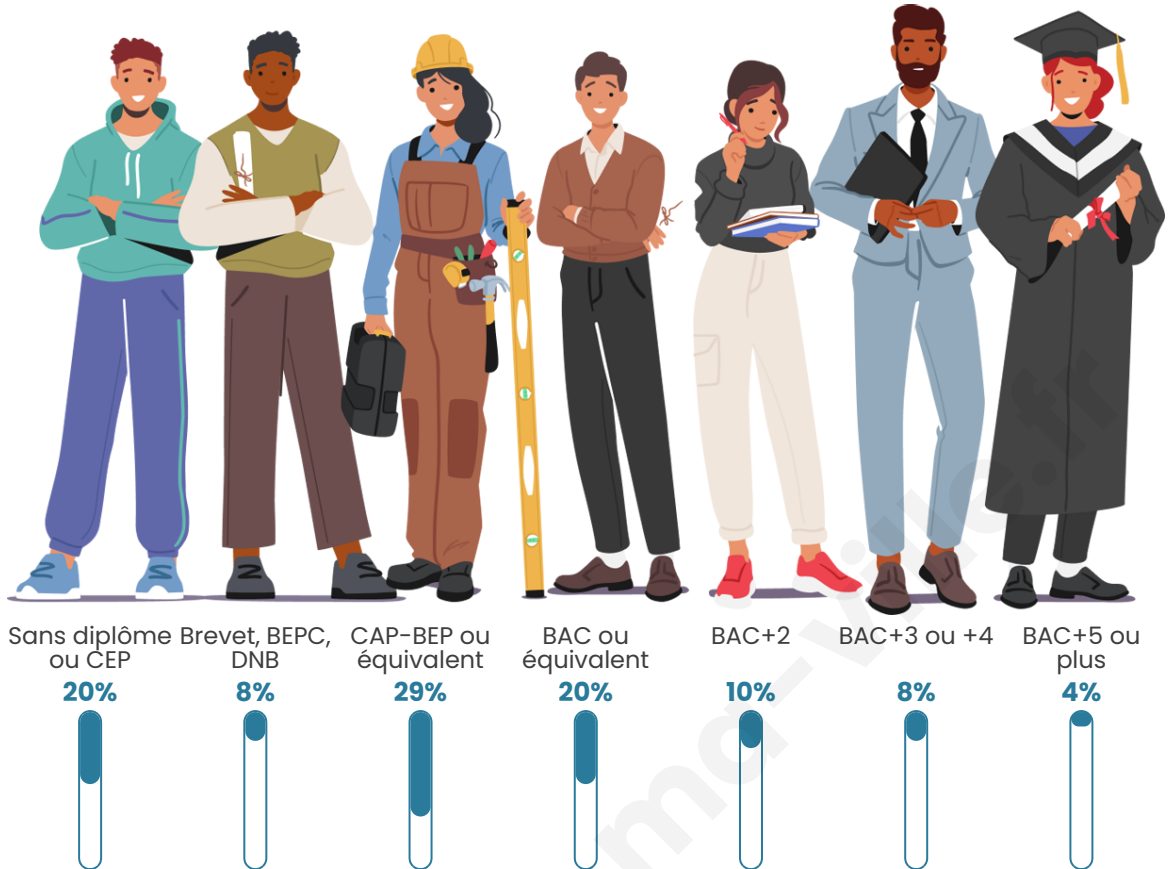

Statistiques sur la population

Nombre d'habitants

162

Age moyen

47 ans

Pop active

45.1%

Taux chômage

6%

Pop densité

15 h/km²

Revenu moyen

23 310 €/an

Evolution du nombre d'habitants

Sources : Institut national de la statistique et des études économiques (insee) selon Les dernières parutions officielles de 2024 portant sur les années 2020, 2021 et 2022.

Tranche d'âge

Activité professionnelle

Niveau de diplôme

Composition des ménages

Profils électoraux

Premier tour

	Marine LE PEN	21.82 %
	Jean-Luc MÉLENCHON	19.09 %
	Emmanuel MACRON	18.18 %
	Valérie PÉCRESSÉ	10.91 %
	Jean LASSALLE	10.00 %
	Éric ZEMMOUR	6.36 %
	Nicolas DUPONT-AIGNAN	6.36 %
	Yannick JADOT	3.64 %
	Fabien ROUSSEL	1.82 %
	Anne HIDALGO	0.91 %
	Philippe POUTOU	0.91 %
	Nathalie ARTHAUD	0.00 %