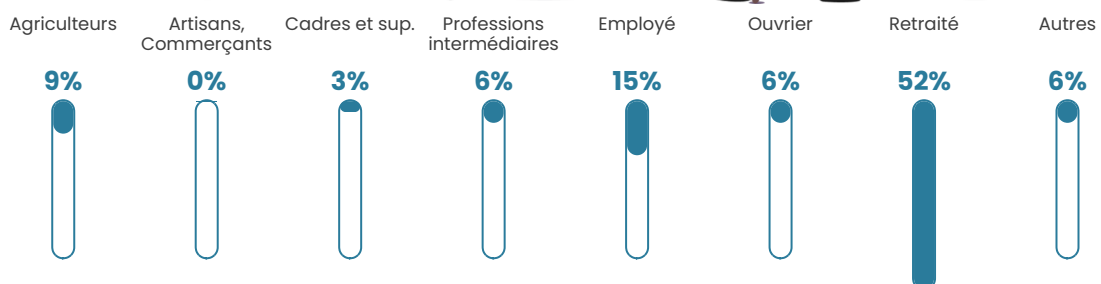

6%

Pop densité

15 h/km²

Revenu moyen

23 310 €/an

Evolution du nombre d'habitants

Sources : Institut national de la statistique et des études économiques (insee) selon Les dernières parutions officielles de 2024 portant sur les années 2020, 2021 et 2022.

Tranche d'âge

Activité professionnelle

Niveau de diplôme

Composition des ménages

Profils électoraux

Premier tour

	Marine LE PEN	21.82 %
	Jean-Luc MÉLENCHON	19.09 %
	Emmanuel MACRON	18.18 %
	Valérie PÉCRESSÉ	10.91 %
	Jean LASSALLE	10.00 %
	Éric ZEMMOUR	6.36 %
	Nicolas DUPONT-AIGNAN	6.36 %
	Yannick JADOT	3.64 %
	Fabien ROUSSEL	1.82 %
	Anne HIDALGO	0.91 %
	Philippe POUTOU	0.91 %
	Nathalie ARTHAUD	0.00 %