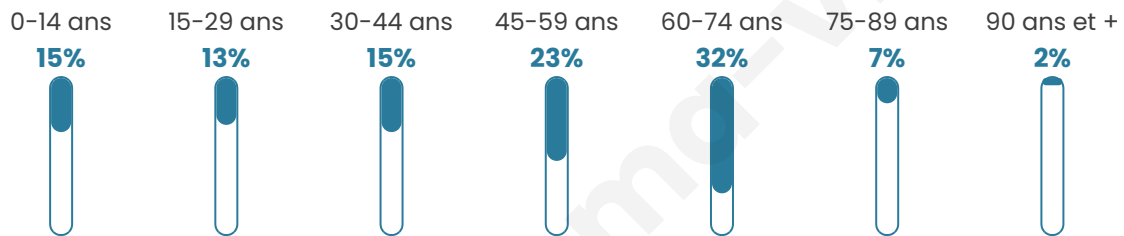

Statistiques sur la population

Nombre d'habitants

162

Age moyen

47 ans

Pop active

45.1%

Taux chômage

6%

Pop densité

15 h/km²

Revenu moyen

23 310 €/an

Evolution du nombre d'habitants

Sources : Institut national de la statistique et des études économiques (insee) selon Les dernières parutions officielles de 2024 portant sur les années 2020, 2021 et 2022.

Tranche d'âge

Activité professionnelle

Niveau de diplôme

Composition des ménages

Profils électoraux

Premier tour

	Marine LE PEN	21.82 %
	Jean-Luc MÉLENCHON	19.09 %
	Emmanuel MACRON	18.18 %
	Valérie PÉCRESSÉ	10.91 %
	Jean LASSALLE	10.00 %
	Éric ZEMMOUR	6.36 %
	Nicolas DUPONT-AIGNAN	6.36 %
	Yannick JADOT	3.64 %
	Fabien ROUSSEL	1.82 %
	Anne HIDALGO	0.91 %
	Philippe POUTOU	0.91 %
	Nathalie ARTHAUD	0.00 %