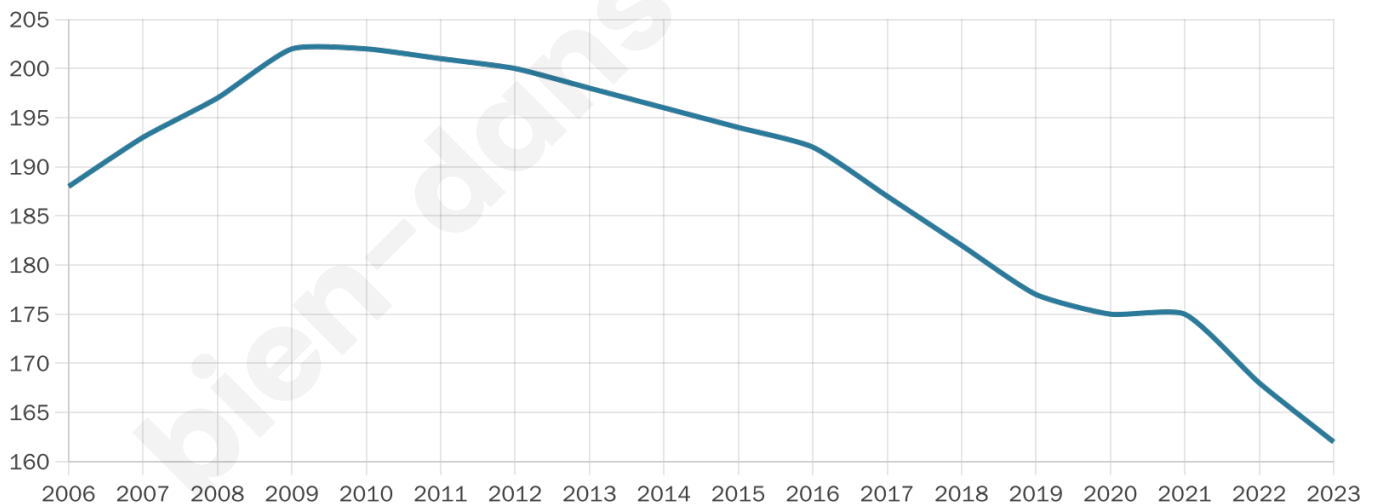

Statistiques sur la population

Nombre d'habitants

162

Age moyen

47 ans

Pop active

45.1%

Taux chômage

6%

Pop densité

15 h/km²

Revenu moyen

23 310 €/an

Evolution du nombre d'habitants

Sources : Institut national de la statistique et des études économiques (insee) selon Les dernières parutions officielles de 2024 portant sur les années 2020, 2021 et 2022.

Tranche d'âge

Activité professionnelle

Niveau de diplôme

Composition des ménages

Profils électoraux

Premier tour

	Marine LE PEN	21.82 %
	Jean-Luc MÉLENCHON	19.09 %
	Emmanuel MACRON	18.18 %
	Valérie PÉCRESSÉ	10.91 %
	Jean LASSALLE	10.00 %
	Éric ZEMMOUR	6.36 %
	Nicolas DUPONT-AIGNAN	6.36 %
	Yannick JADOT	3.64 %
	Fabien ROUSSEL	1.82 %
	Anne HIDALGO	0.91 %
	Philippe POUTOU	0.91 %
	Nathalie ARTHAUD	0.00 %