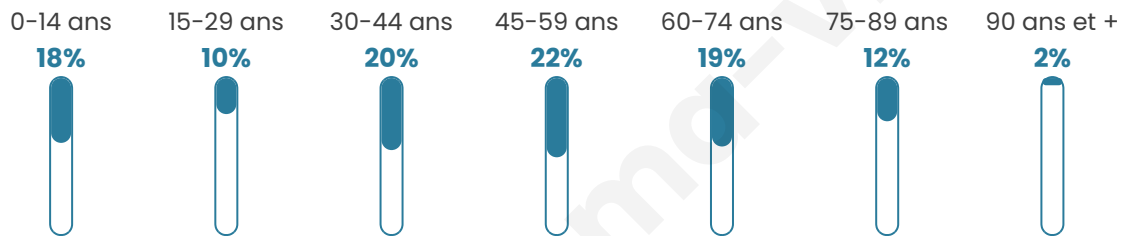

282

Age moyen

46 ans

Pop active

44.3%

Taux chômage

6.3%

Pop densité

94 h/km²

Revenu moyen

20 360 €/an

Evolution du nombre d'habitants

Sources : Institut national de la statistique et des études économiques (insee) selon Les dernières parutions officielles de 2024 portant sur les années 2020, 2021 et 2022.

Tranche d'âge

Activité professionnelle

Niveau de diplôme

Composition des ménages

Profils électoraux

Premier tour

	Emmanuel MACRON	29.29 %
	Marine LE PEN	24.75 %
	Jean-Luc MÉLENCHON	24.24 %
	Éric ZEMMOUR	4.04 %
	Jean LASSALLE	3.54 %
	Nicolas DUPONT- AIGNAN	3.54 %
	Yannick JADOT	3.03 %
	Valérie PÉCRESE	2.53 %
	Nathalie ARTHAUD	1.52 %
	Philippe POUTOU	1.52 %
	Fabien ROUSSEL	1.01 %
	Anne HIDALGO	1.01 %