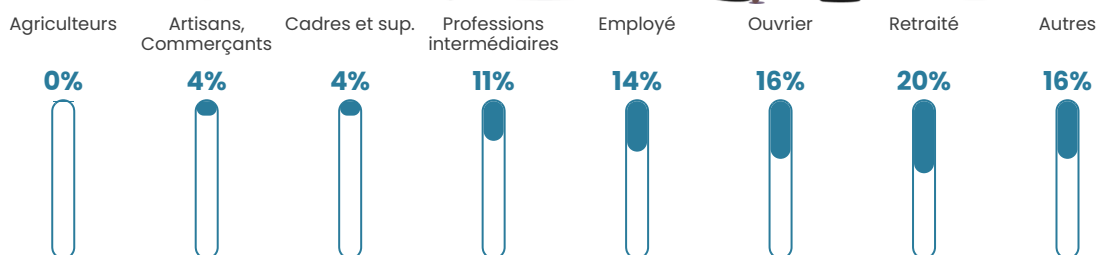

94 h/km²

Revenu moyen

20 360 €/an

Evolution du nombre d'habitants

Sources : Institut national de la statistique et des études économiques (insee) selon Les dernières parutions officielles de 2024 portant sur les années 2020, 2021 et 2022.

Tranche d'âge

Activité professionnelle

Niveau de diplôme

Composition des ménages

Profils électoraux

Premier tour

	Emmanuel MACRON	29.29 %
	Marine LE PEN	24.75 %
	Jean-Luc MÉLENCHON	24.24 %
	Éric ZEMMOUR	4.04 %
	Jean LASSALLE	3.54 %
	Nicolas DUPONT- AIGNAN	3.54 %
	Yannick JADOT	3.03 %
	Valérie PÉCRESE	2.53 %
	Nathalie ARTHAUD	1.52 %
	Philippe POUTOU	1.52 %
	Fabien ROUSSEL	1.01 %
	Anne HIDALGO	1.01 %