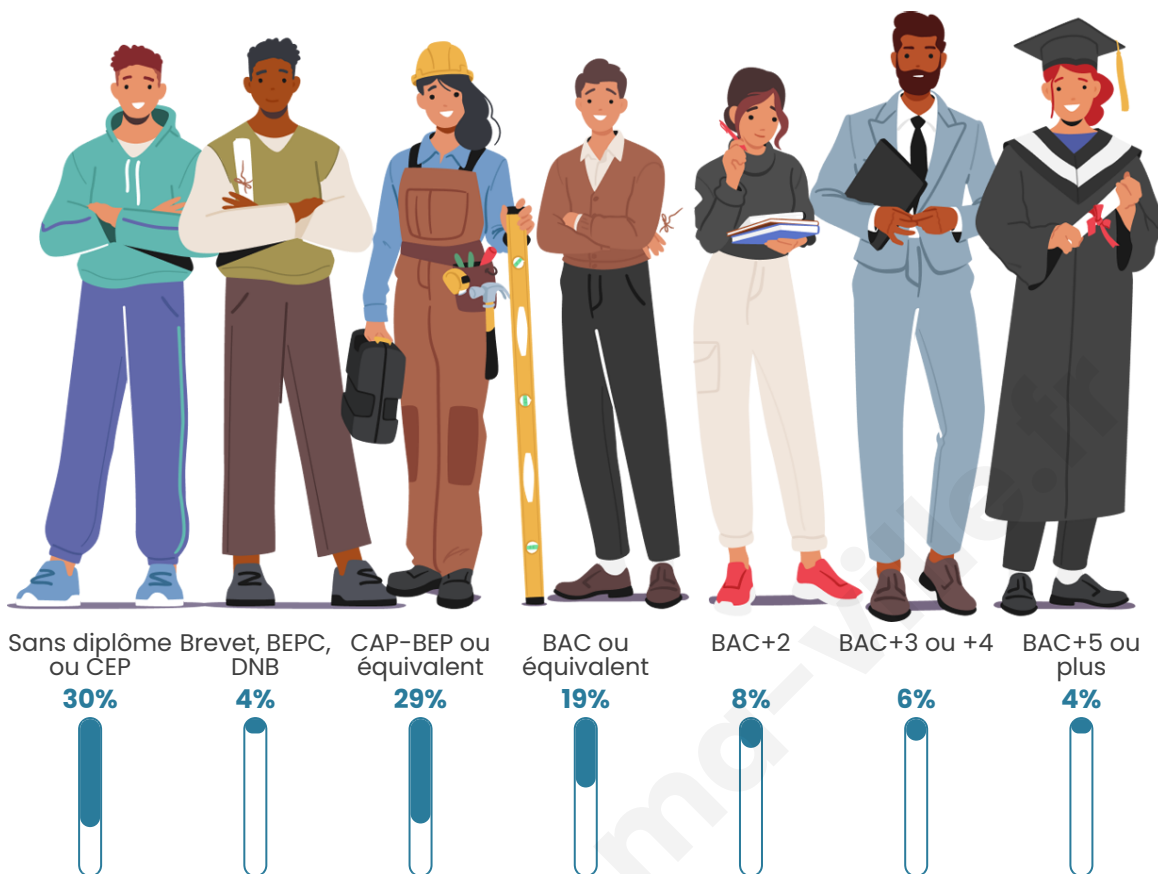

282

Age moyen

46 ans

Pop active

44.3%

Taux chômage

6.3%

Pop densité

Tranche d'âge

Activité professionnelle

Niveau de diplôme

Composition des ménages

Profils électoraux

Premier tour

	Emmanuel MACRON	29.29 %
	Marine LE PEN	24.75 %
	Jean-Luc MÉLENCHON	24.24 %
	Éric ZEMMOUR	4.04 %
	Jean LASSALLE	3.54 %
	Nicolas DUPONT- AIGNAN	3.54 %
	Yannick JADOT	3.03 %
	Valérie PÉCRESE	2.53 %
	Nathalie ARTHAUD	1.52 %
	Philippe POUTOU	1.52 %
	Fabien ROUSSEL	1.01 %
	Anne HIDALGO	1.01 %