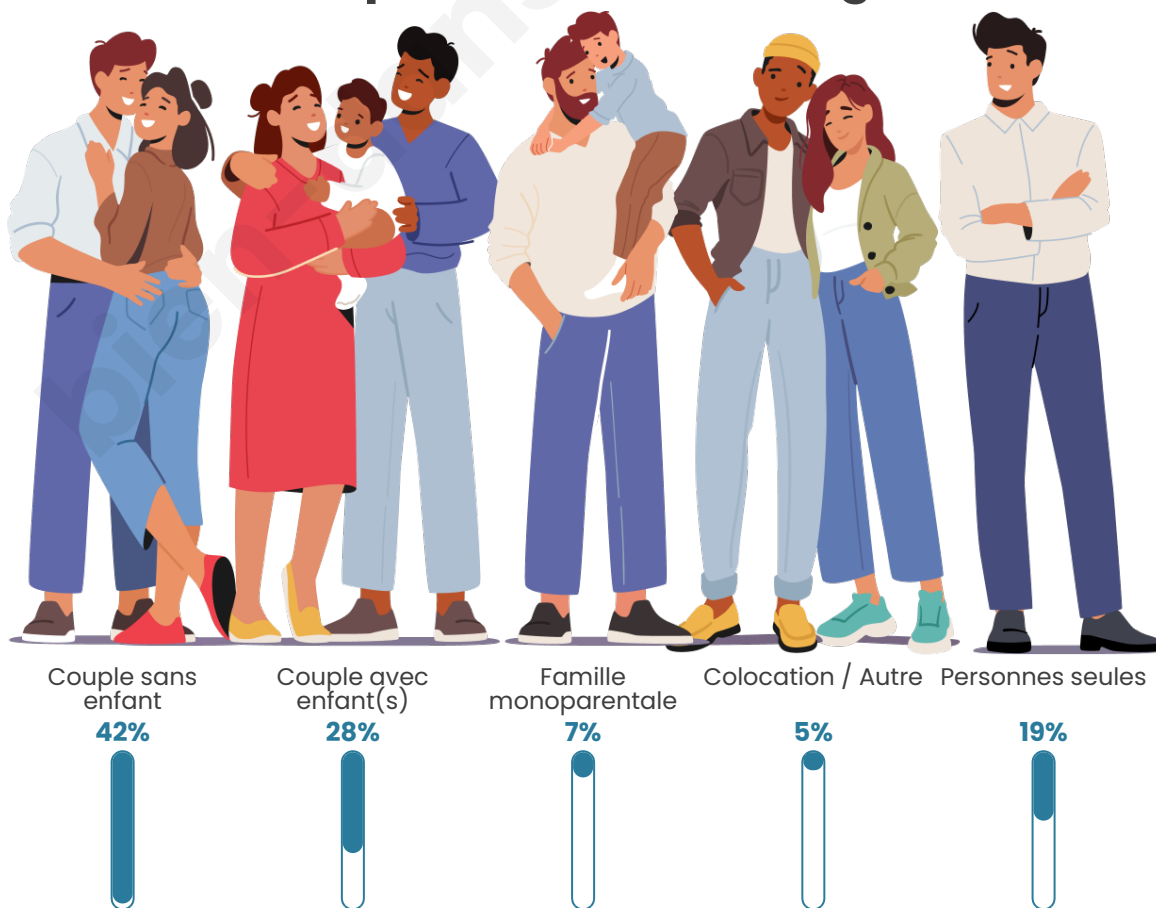

Tranche d'âge

Activité professionnelle

Niveau de diplôme

Composition des ménages

Profils électoraux

Premier tour

	Emmanuel MACRON	29.29 %
	Marine LE PEN	24.75 %
	Jean-Luc MÉLENCHON	24.24 %
	Éric ZEMMOUR	4.04 %
	Jean LASSALLE	3.54 %
	Nicolas DUPONT- AIGNAN	3.54 %
	Yannick JADOT	3.03 %
	Valérie PÉCRESE	2.53 %
	Nathalie ARTHAUD	1.52 %
	Philippe POUTOU	1.52 %
	Fabien ROUSSEL	1.01 %
	Anne HIDALGO	1.01 %