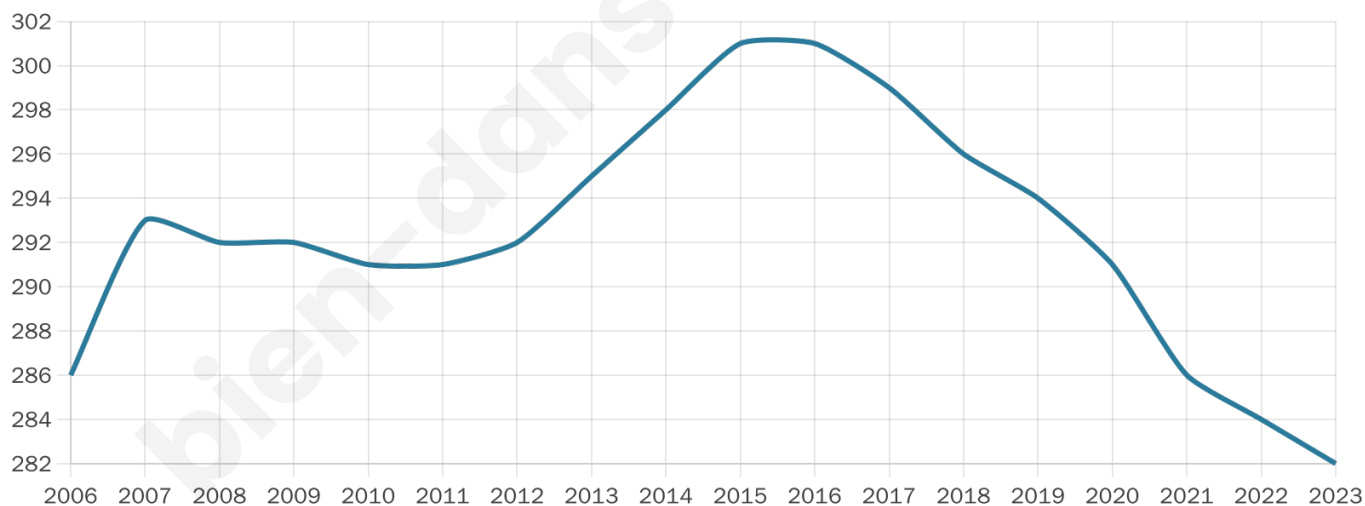

282

Age moyen

46 ans

Pop active

44.3%

Taux chômage

6.3%

Pop densité

94 h/km²

Revenu moyen

20 360 €/an

Evolution du nombre d'habitants

Sources : Institut national de la statistique et des études économiques (insee) selon Les dernières parutions officielles de 2024 portant sur les années 2020, 2021 et 2022.