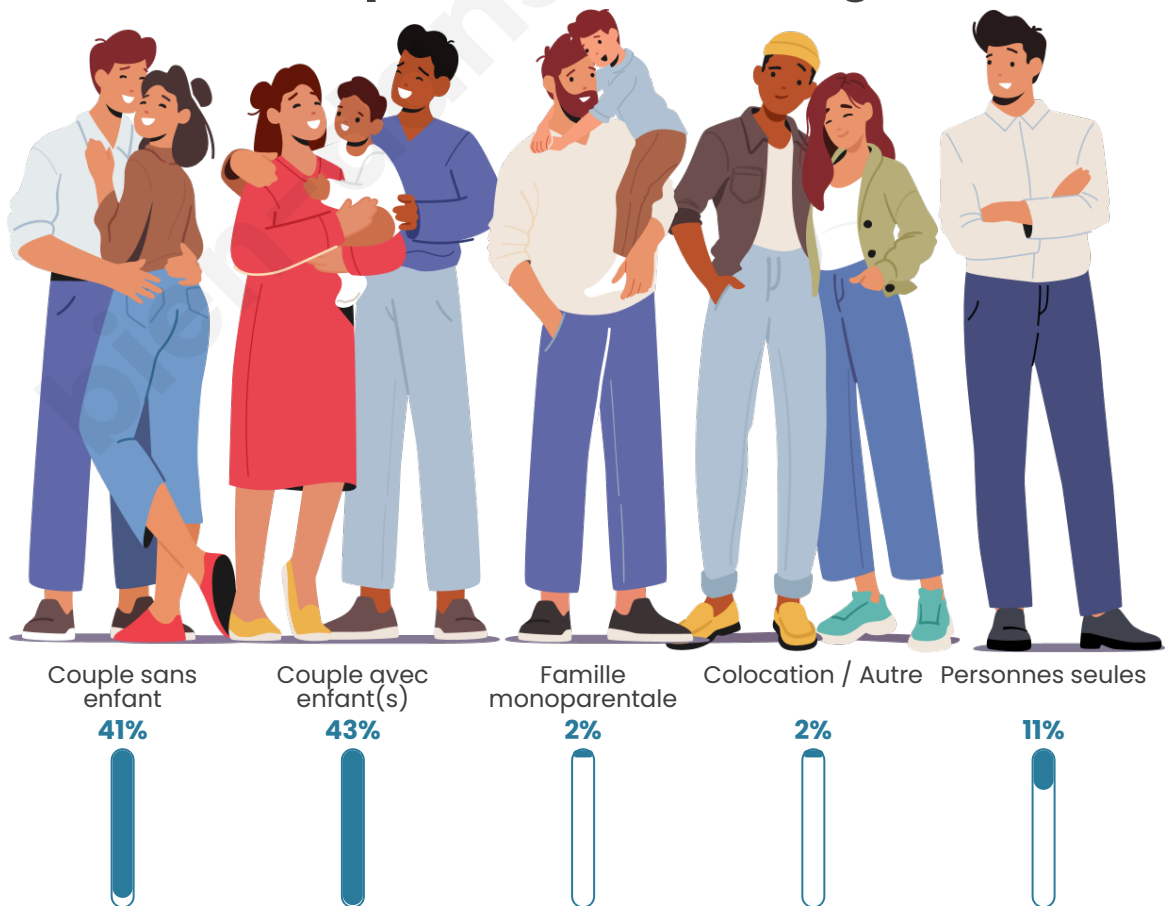

Tranche d'âge

Activité professionnelle

Niveau de diplôme

Composition des ménages

Profils électoraux

Premier tour

	Marine LE PEN	42.16 %
	Emmanuel MACRON	20.00 %
	Éric ZEMMOUR	10.27 %
	Jean-Luc MÉLENCHON	8.11 %
	Valérie PÉCRESE	8.11 %
	Nicolas DUPONT-AIGNAN	3.78 %
	Jean LASSALLE	3.24 %
	Anne HIDALGO	2.16 %
	Nathalie ARTHAUD	0.54 %
	Fabien ROUSSEL	0.54 %
	Yannick JADOT	0.54 %
	Philippe POUTOU	0.54 %