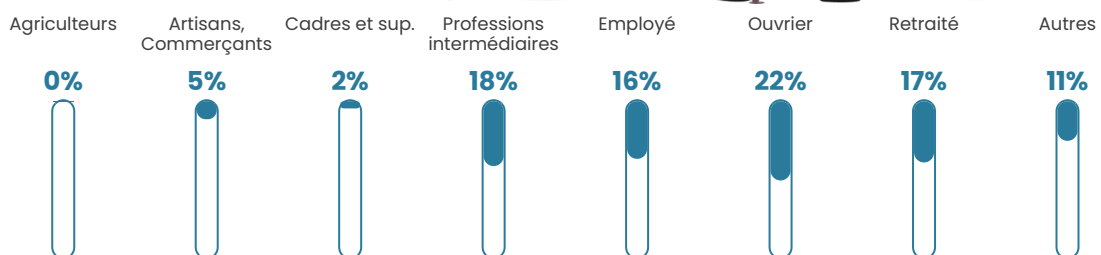

23 780 €/an

Evolution du nombre d'habitants

Sources : Institut national de la statistique et des études économiques (insee) selon Les dernières parutions officielles de 2024 portant sur les années 2020, 2021 et 2022.

Tranche d'âge

Activité professionnelle

Niveau de diplôme

Composition des ménages

Profils électoraux

Premier tour

	Marine LE PEN	42.16 %
	Emmanuel MACRON	20.00 %
	Éric ZEMMOUR	10.27 %
	Jean-Luc MÉLENCHON	8.11 %
	Valérie PÉCRESE	8.11 %
	Nicolas DUPONT-AIGNAN	3.78 %
	Jean LASSALLE	3.24 %
	Anne HIDALGO	2.16 %
	Nathalie ARTHAUD	0.54 %
	Fabien ROUSSEL	0.54 %
	Yannick JADOT	0.54 %
	Philippe POUTOU	0.54 %