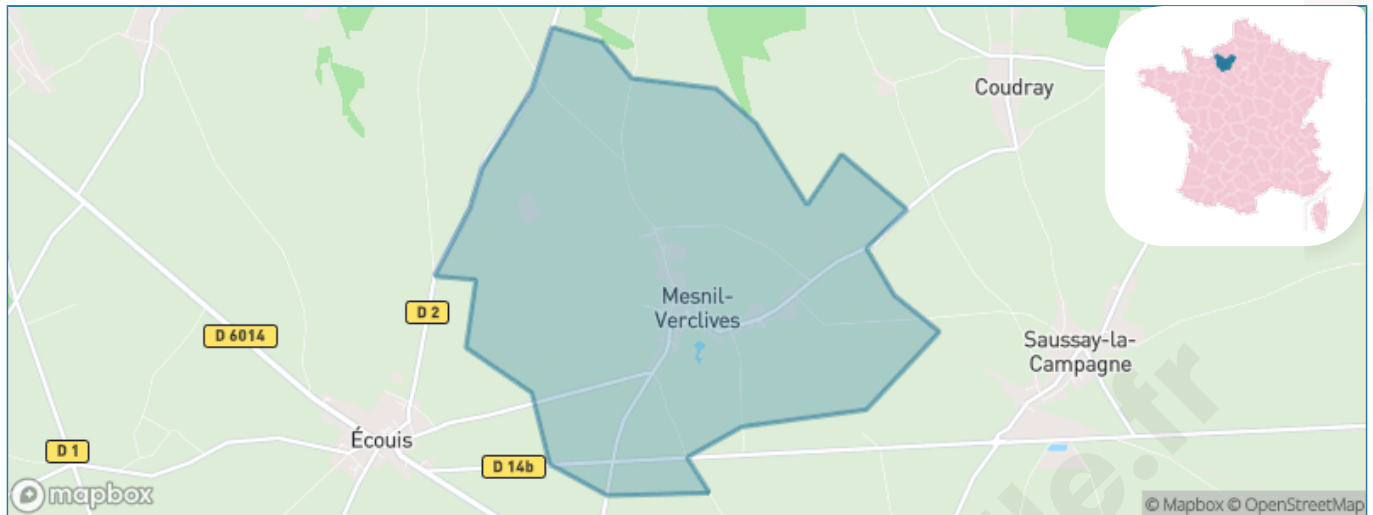

Version web

Ville de Mesnil-Verclives

Présenté par

BIEN dans
ma **VILLE** 

Sommaire

Situation géographique	3
Statistiques sur la population	4
Evolution du nombre d'habitants	4
Tranche d'âge	5
0-14 ans	5
15-29 ans	5
30-44 ans	5
45-59 ans	5
60-74 ans	5
75-89 ans	5
90 ans et +	5
Activité professionnelle	5
Agriculteurs	5
Artisans, Commerçants	5
Cadres et sup.	5
Professions intermédiaires	5
Employé	5
Ouvrier	5
Retraité	5
Autres	5
Niveau de diplôme	6
Sans diplôme ou CEP	6
Brevet, BEPC, DNB	6
CAP-BEP ou équivalent	6
BAC ou équivalent	6
BAC+2	6
BAC+3 ou +4	6
BAC+5 ou plus	6
Composition des ménages	6
Couple sans enfant	6
Couple avec enfant(s)	6
Famille monoparentale	6
Colocation / Autre	6
Personnes seules	6
Profil électoraux	7
Premier tour	7
Sécurité	8
Evolution du nombre d'infractions	8
Pour comparer	9
Services à la population	10
Commerce	10
Éducation	10
Villes autour de Mesnil-Verclives	11
Avis sur la ville de Mesnil-Verclives	12
Moyenne par critère	12
Villes autour de Mesnil-Verclives	12
Répartition des avis par note	12
Répartition des avis par note	12

Situation géographique

i Informations clés

- **Région** : Normandie
- **Département** : Eure
- **Code postal** : 27440
- **Superficie** : 10 km²

Statistiques sur la population

Nombre d'habitants

290

Age moyen