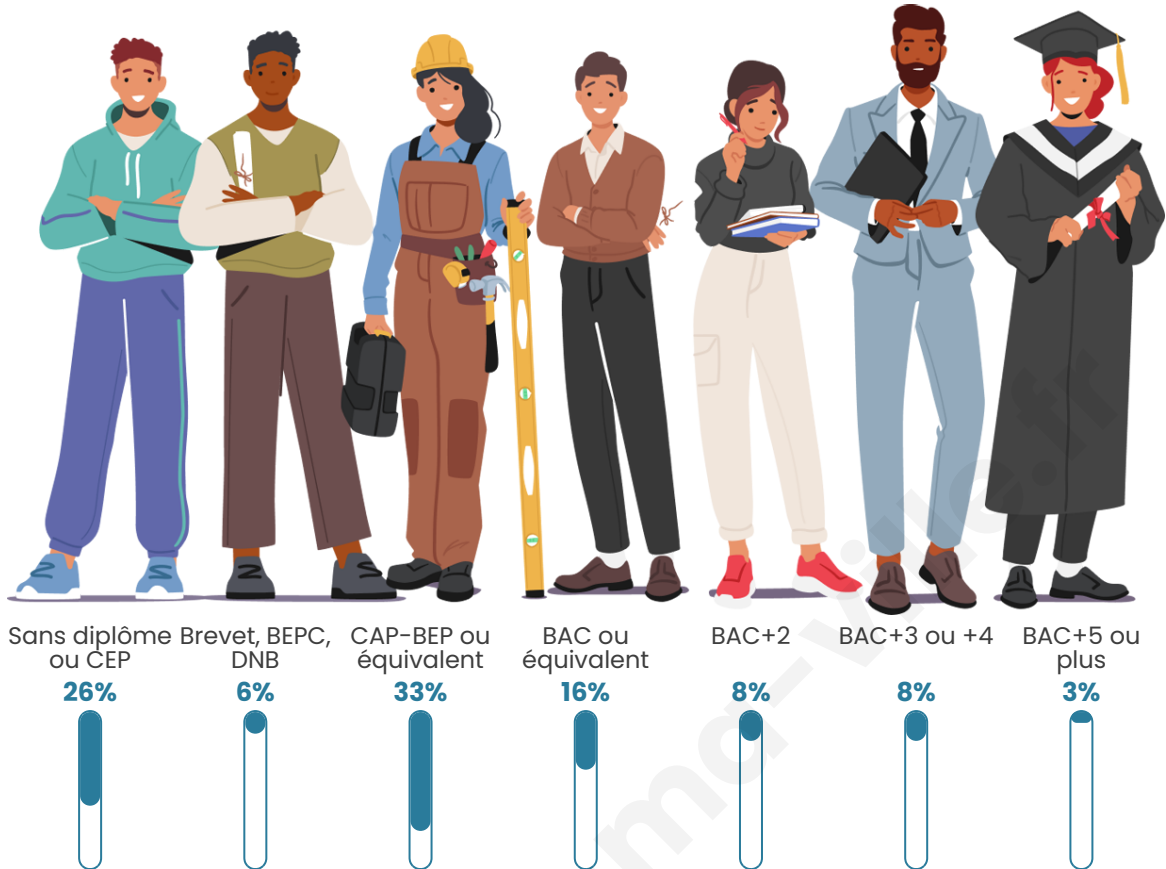

Tranche d'âge

Activité professionnelle

Niveau de diplôme

Composition des ménages

Profils électoraux

Premier tour

	Marine LE PEN	42.16 %
	Emmanuel MACRON	20.00 %
	Éric ZEMMOUR	10.27 %
	Jean-Luc MÉLENCHON	8.11 %
	Valérie PÉCRESE	8.11 %
	Nicolas DUPONT-AIGNAN	3.78 %
	Jean LASSALLE	3.24 %
	Anne HIDALGO	2.16 %
	Nathalie ARTHAUD	0.54 %
	Fabien ROUSSEL	0.54 %
	Yannick JADOT	0.54 %
	Philippe POUTOU	0.54 %