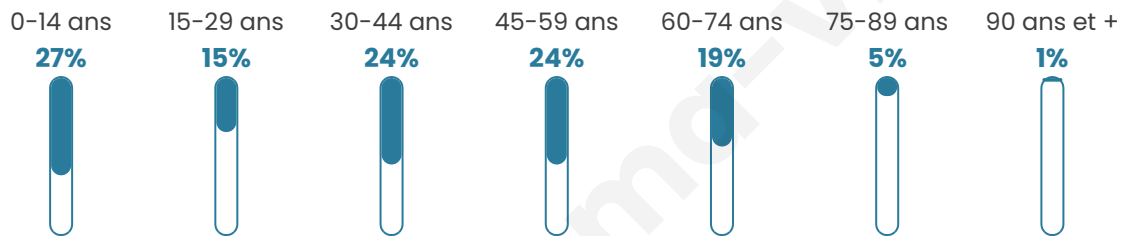

Version web

Ville de Mesnil-Verclives

Présenté par

BIEN dans
ma **VILLE** 

Sommaire

Situation géographique	3
Statistiques sur la population	4
Evolution du nombre d'habitants	4
Tranche d'âge	5
0-14 ans	5
15-29 ans	5
30-44 ans	5
45-59 ans	5
60-74 ans	5
75-89 ans	5
90 ans et +	5
Activité professionnelle	5
Agriculteurs	5
Artisans, Commerçants	5
Cadres et sup.	5
Professions intermédiaires	5
Employé	5
Ouvrier	5
Retraité	5
Autres	5
Niveau de diplôme	6
Sans diplôme ou CEP	6
Brevet, BEPC, DNB	6
CAP-BEP ou équivalent	6
BAC ou équivalent	6
BAC+2	6
BAC+3 ou +4	6
BAC+5 ou plus	6
Composition des ménages	6
Couple sans enfant	6
Couple avec enfant(s)	6
Famille monoparentale	6
Colocation / Autre	6
Personnes seules	6
Profil électoraux	7
Premier tour	7
Sécurité	8
Evolution du nombre d'infractions	8
Pour comparer	9
Services à la population	10
Commerce	10
Éducation	10
Villes autour de Mesnil-Verclives	11
Avis sur la ville de Mesnil-Verclives	12
Moyenne par critère	12
Villes autour de Mesnil-Verclives	12
Répartition des avis par note	12
Répartition des avis par note	12

38 ans

Pop active

57.9%

Taux chômage

6.7%

Pop densité

29 h/km²

Revenu moyen

Tranche d'âge

Activité professionnelle

Niveau de diplôme

Composition des ménages

Profils électoraux

Premier tour

	Marine LE PEN	42.16 %
	Emmanuel MACRON	20.00 %
	Éric ZEMMOUR	10.27 %
	Jean-Luc MÉLENCHON	8.11 %
	Valérie PÉCRESE	8.11 %
	Nicolas DUPONT-AIGNAN	3.78 %
	Jean LASSALLE	3.24 %
	Anne HIDALGO	2.16 %
	Nathalie ARTHAUD	0.54 %
	Fabien ROUSSEL	0.54 %
	Yannick JADOT	0.54 %
	Philippe POUTOU	0.54 %