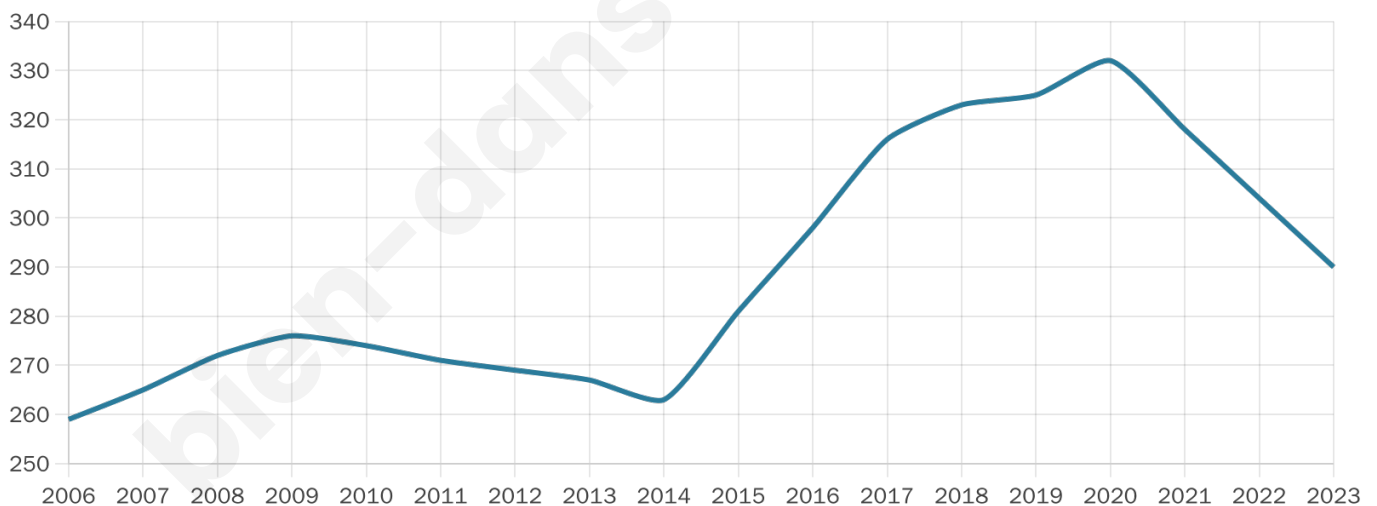

38 ans

Pop active

57.9%

Taux chômage

6.7%

Pop densité

29 h/km²

Revenu moyen

23 780 €/an

Evolution du nombre d'habitants

Sources : Institut national de la statistique et des études économiques (insee) selon Les dernières parutions officielles de 2024 portant sur les années 2020, 2021 et 2022.