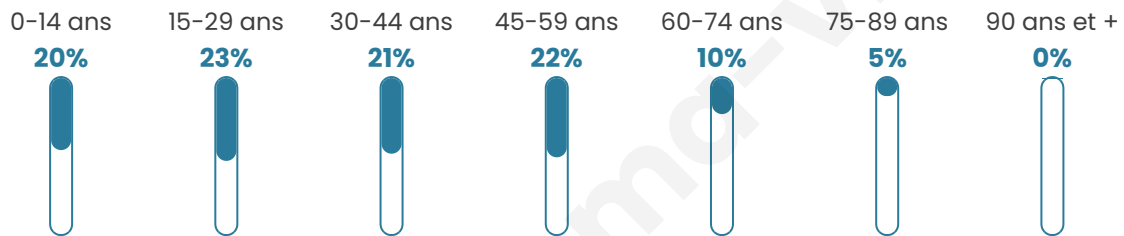

# Statistiques sur la population

Nombre d'habitants

**265**

Age moyen

**36 ans**

Pop active

**58.1%**

Taux chômage

**8.6%**

Pop densité

**44 h/km<sup>2</sup>**

Revenu moyen

**24 220 €/an**

## Evolution du nombre d'habitants

Sources : Institut national de la statistique et des études économiques (insee) selon Les dernières parutions officielles de 2024 portant sur les années 2020, 2021 et 2022.

## Tranche d'âge