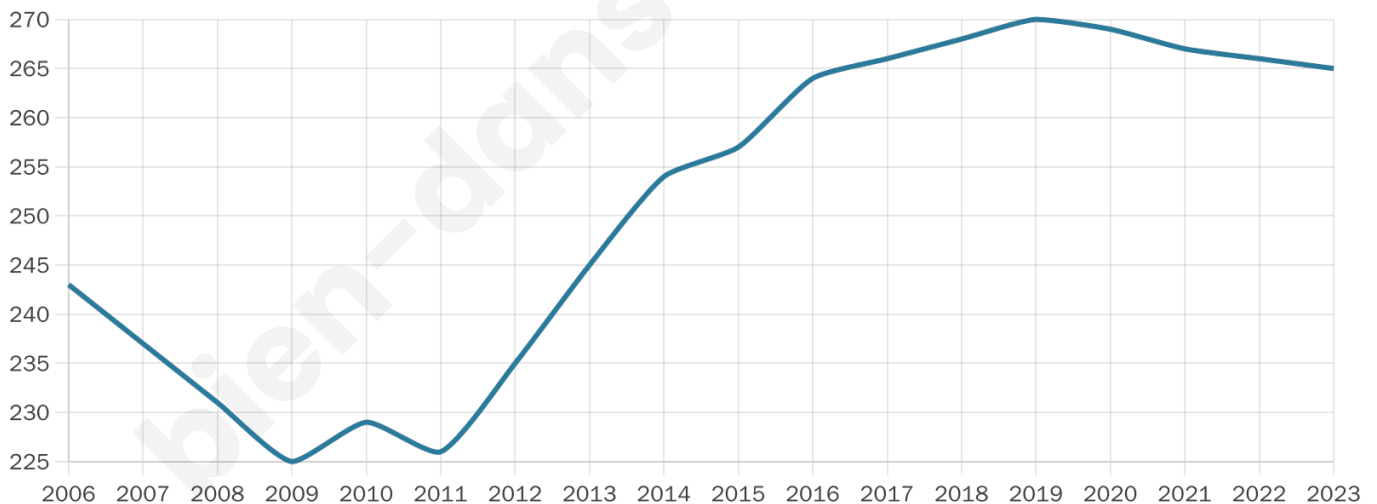

# Statistiques sur la population

Nombre d'habitants

**265**

Age moyen

**36 ans**

Pop active

**58.1%**

Taux chômage

**8.6%**

Pop densité

**44 h/km<sup>2</sup>**

Revenu moyen

**24 220 €/an**

## Evolution du nombre d'habitants

Sources : Institut national de la statistique et des études économiques (insee) selon Les dernières parutions officielles de 2024 portant sur les années 2020, 2021 et 2022.