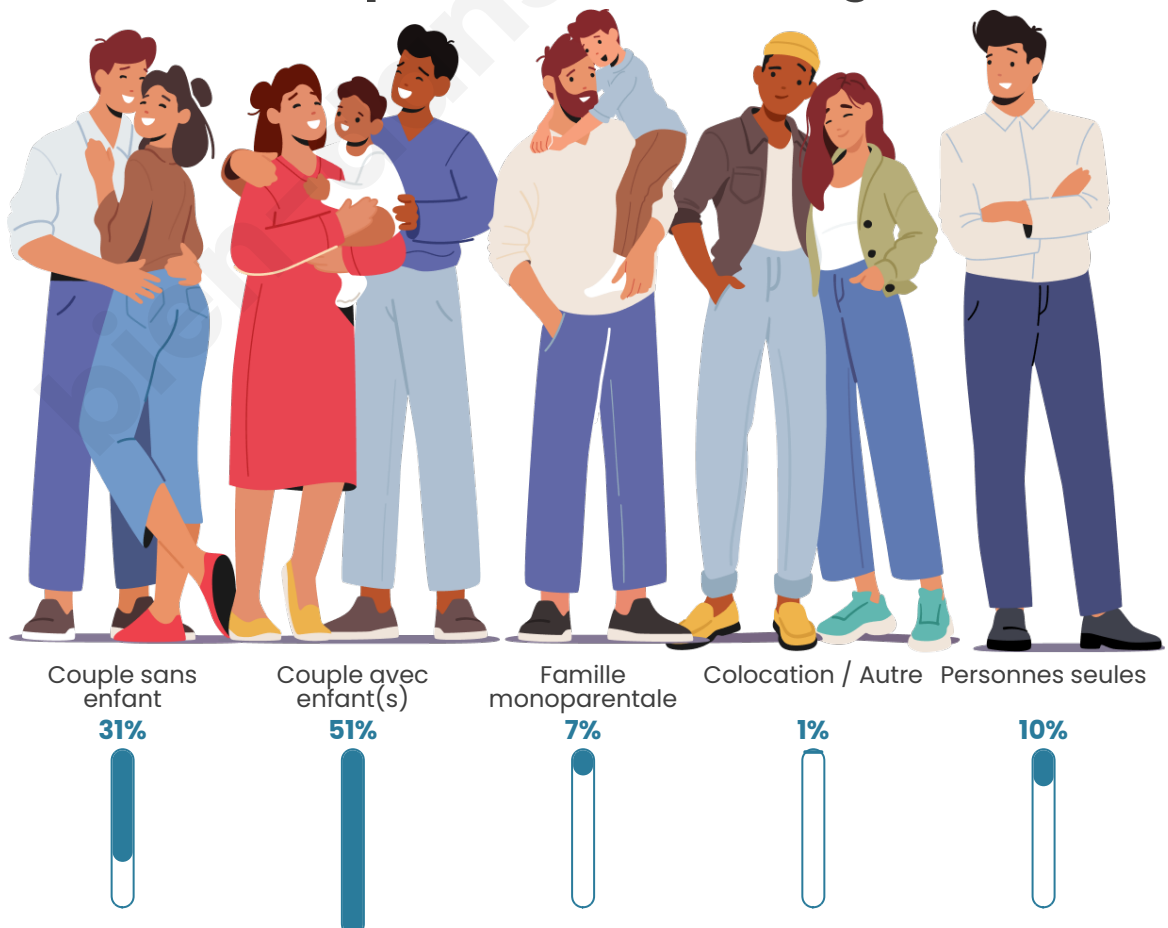

Tranche d'âge

Activité professionnelle

Niveau de diplôme

Composition des ménages

Profils électoraux

Premier tour

	Marine LE PEN	38.59 %
	Emmanuel MACRON	18.31 %
	Jean-Luc MÉLENCHON	16.90 %
	Éric ZEMMOUR	9.30 %
	Valérie PÉCRESE	5.35 %
	Yannick JADOT	3.38 %
	Nicolas DUPONT-AIGNAN	2.82 %
	Jean LASSALLE	2.54 %
	Fabien ROUSSEL	1.41 %
	Anne HIDALGO	0.85 %
	Nathalie ARTHAUD	0.28 %
	Philippe POUTOU	0.28 %