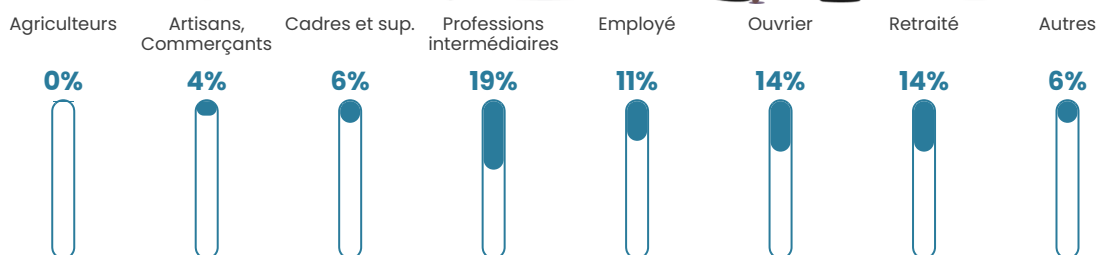

63 h/km²

Revenu moyen

26 560 €/an

Evolution du nombre d'habitants

Sources : Institut national de la statistique et des études économiques (insee) selon Les dernières parutions officielles de 2024 portant sur les années 2020, 2021 et 2022.

Tranche d'âge

Activité professionnelle

Niveau de diplôme

Composition des ménages

Profils électoraux

Premier tour

	Marine LE PEN	38.59 %
	Emmanuel MACRON	18.31 %
	Jean-Luc MÉLENCHON	16.90 %
	Éric ZEMMOUR	9.30 %
	Valérie PÉCRESE	5.35 %
	Yannick JADOT	3.38 %
	Nicolas DUPONT-AIGNAN	2.82 %
	Jean LASSALLE	2.54 %
	Fabien ROUSSEL	1.41 %
	Anne HIDALGO	0.85 %
	Nathalie ARTHAUD	0.28 %
	Philippe POUTOU	0.28 %