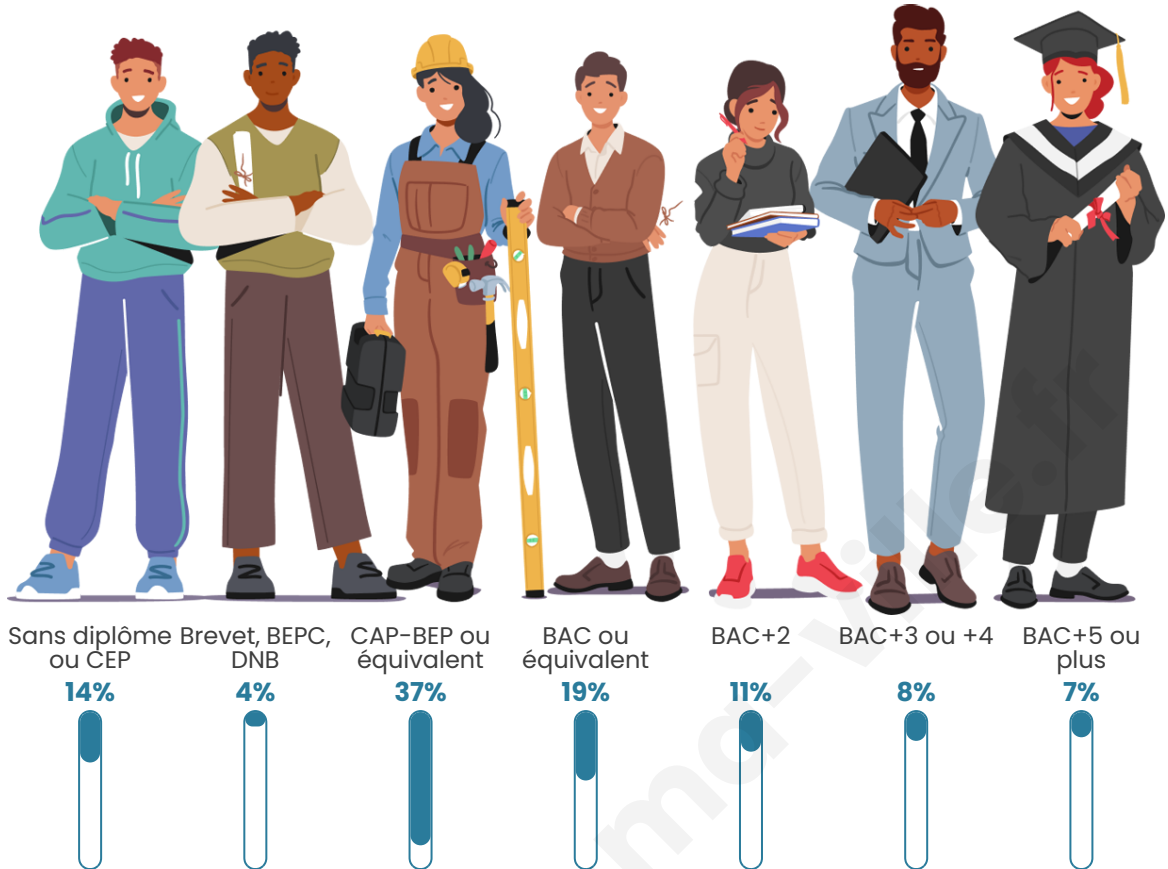

565

Age moyen

38 ans

Pop active

54.5%

Taux chômage

5.9%

Pop densité

Tranche d'âge

Activité professionnelle

Niveau de diplôme

Composition des ménages

Profils électoraux

Premier tour

	Marine LE PEN	38.59 %
	Emmanuel MACRON	18.31 %
	Jean-Luc MÉLENCHON	16.90 %
	Éric ZEMMOUR	9.30 %
	Valérie PÉCRESE	5.35 %
	Yannick JADOT	3.38 %
	Nicolas DUPONT-AIGNAN	2.82 %
	Jean LASSALLE	2.54 %
	Fabien ROUSSEL	1.41 %
	Anne HIDALGO	0.85 %
	Nathalie ARTHAUD	0.28 %
	Philippe POUTOU	0.28 %