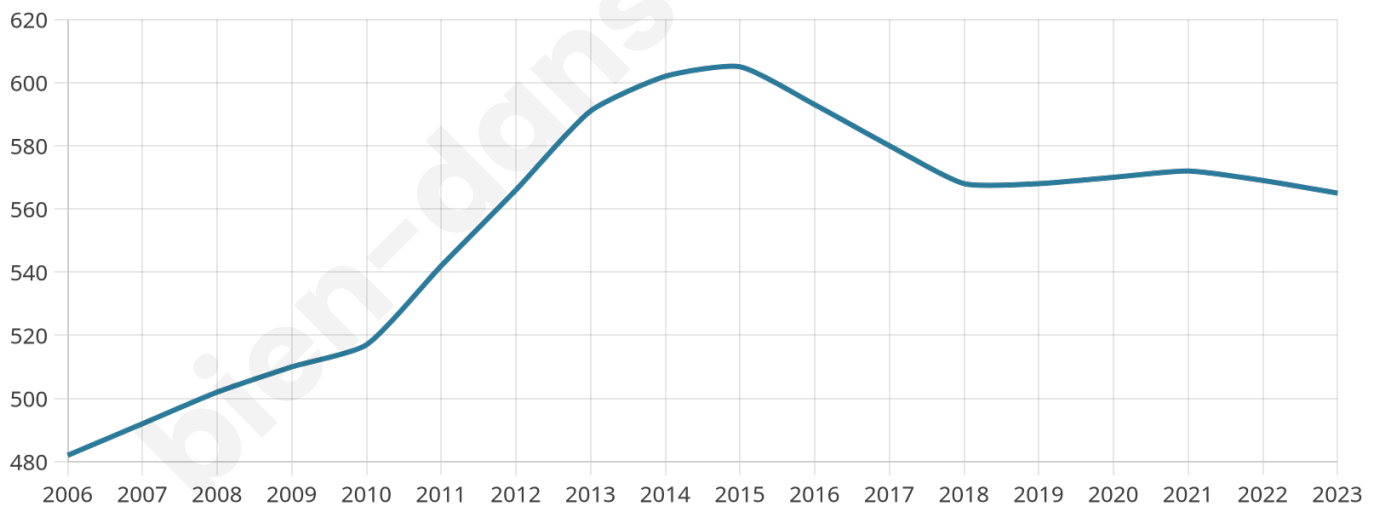

565

Age moyen

38 ans

Pop active

54.5%

Taux chômage

5.9%

Pop densité

63 h/km²

Revenu moyen

26 560 €/an

Evolution du nombre d'habitants

Sources : Institut national de la statistique et des études économiques (insee) selon Les dernières parutions officielles de 2024 portant sur les années 2020, 2021 et 2022.