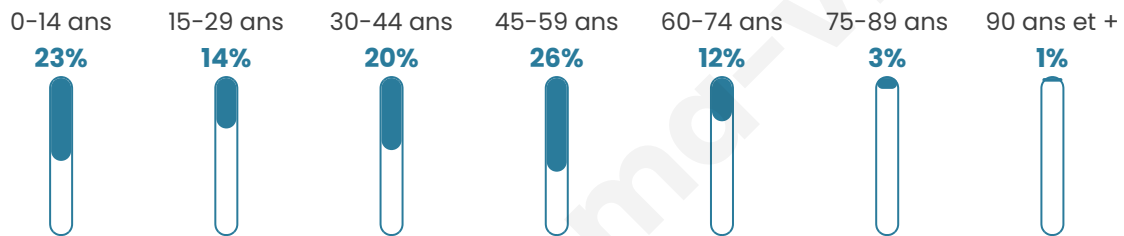

565

Age moyen

38 ans

Pop active

54.5%

Taux chômage

5.9%

Pop densité

63 h/km²

Revenu moyen

26 560 €/an

Evolution du nombre d'habitants

Sources : Institut national de la statistique et des études économiques (insee) selon Les dernières parutions officielles de 2024 portant sur les années 2020, 2021 et 2022.

Tranche d'âge

Activité professionnelle

Niveau de diplôme

Composition des ménages

Profils électoraux

Premier tour

	Marine LE PEN	38.59 %
	Emmanuel MACRON	18.31 %
	Jean-Luc MÉLENCHON	16.90 %
	Éric ZEMMOUR	9.30 %
	Valérie PÉCRESE	5.35 %
	Yannick JADOT	3.38 %
	Nicolas DUPONT-AIGNAN	2.82 %
	Jean LASSALLE	2.54 %
	Fabien ROUSSEL	1.41 %
	Anne HIDALGO	0.85 %
	Nathalie ARTHAUD	0.28 %
	Philippe POUTOU	0.28 %

435 inscrits

Participation : 82.76%

Votes blancs : 1.39%

Votes nuls : 0.00%

Second tour

	Emmanuel MACRON	38,15 %
	Marine LE PEN	61,85 %

435 inscrits

Participation : 81.61%