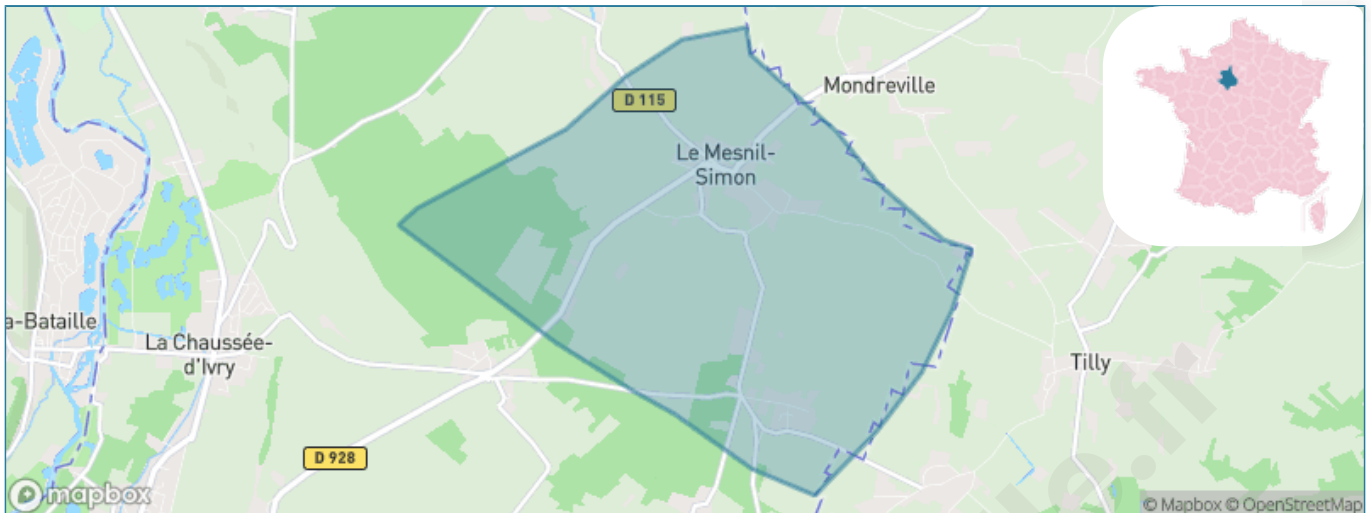

Version web

Ville de Le Mesnil-Simon

Présenté par

Sommaire

Situation géographique	3
Statistiques sur la population	4
Evolution du nombre d'habitants	4
Tranche d'âge	5
0-14 ans	5
15-29 ans	5
30-44 ans	5
45-59 ans	5
60-74 ans	5
75-89 ans	5
90 ans et +	5
Activité professionnelle	5
Agriculteurs	5
Artisans, Commerçants	5
Cadres et sup.	5
Professions intermédiaires	5
Employé	5
Ouvrier	5
Retraité	5
Autres	5
Niveau de diplôme	6
Sans diplôme ou CEP	6
Brevet, BEPC, DNB	6
CAP-BEP ou équivalent	6
BAC ou équivalent	6
BAC+2	6
BAC+3 ou +4	6
BAC+5 ou plus	6
Composition des ménages	6
Couple sans enfant	6
Couple avec enfant(s)	6
Famille monoparentale	6
Colocation / Autre	6
Personnes seules	6
Profils électoraux	7
Premier tour	7
Sécurité	8
Evolution du nombre d'infractions	8
Pour comparer	9
Services à la population	10
Commerce	10
Éducation	10
Villes autour de Le Mesnil-Simon	11

Situation géographique

i Informations clés

- **Région** : Centre-Val de Loire
- **Département** : Eure-et-Loir
- **Code postal** : 28260
- **Superficie** : 9 km²

Statistiques sur la population

Nombre d'habitants