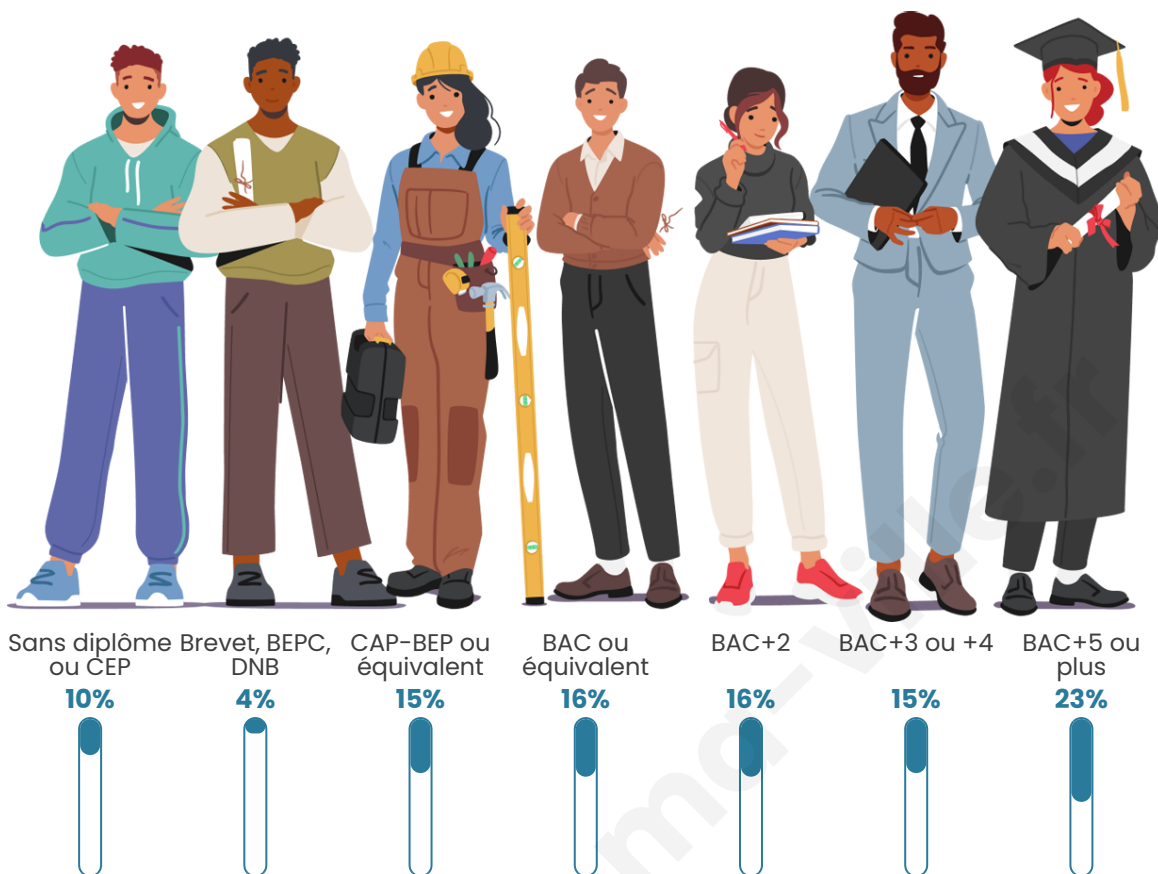

Nombre d'habitants

7 276

Age moyen

42 ans

Pop active

45.4%

Taux chômage

5.4%

Pop densité

808 h/km²

Revenu moyen

32 940 €/an

Evolution du nombre d'habitants

Sources : Institut national de la statistique et des études économiques (insee) selon Les dernières parutions officielles de 2024 portant sur les années 2020, 2021 et 2022.

Tranche d'âge

Activité professionnelle

Niveau de diplôme

Composition des ménages

Profils électoraux

Premier tour

	Emmanuel MACRON	37.07 %
	Jean-Luc MÉLENCHON	16.20 %
	Marine LE PEN	12.79 %
	Valérie PÉCRESSÉ	11.29 %
	Éric ZEMMOUR	7.69 %
	Yannick JADOT	6.99 %
	Jean LASSALLE	2.20 %
	Nicolas DUPONT- AIGNAN	1.92 %
	Fabien ROUSSEL	1.66 %
	Anne HIDALGO	1.52 %
	Philippe POUTOU	0.44 %
	Nathalie ARTHAUD	0.23 %