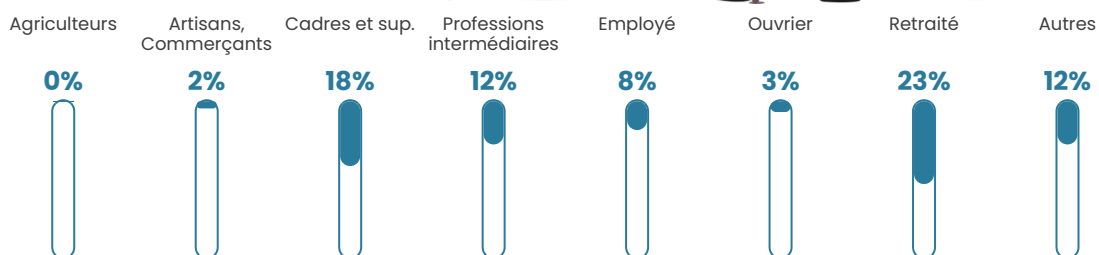

Pop densité

808 h/km²

Revenu moyen

32 940 €/an

Evolution du nombre d'habitants

Sources : Institut national de la statistique et des études économiques (insee) selon Les dernières parutions officielles de 2024 portant sur les années 2020, 2021 et 2022.

Tranche d'âge

Activité professionnelle

Niveau de diplôme

Composition des ménages

Profils électoraux

Premier tour

	Emmanuel MACRON	37.07 %
	Jean-Luc MÉLENCHON	16.20 %
	Marine LE PEN	12.79 %
	Valérie PÉCRESSÉ	11.29 %
	Éric ZEMMOUR	7.69 %
	Yannick JADOT	6.99 %
	Jean LASSALLE	2.20 %
	Nicolas DUPONT- AIGNAN	1.92 %
	Fabien ROUSSEL	1.66 %
	Anne HIDALGO	1.52 %
	Philippe POUTOU	0.44 %
	Nathalie ARTHAUD	0.23 %