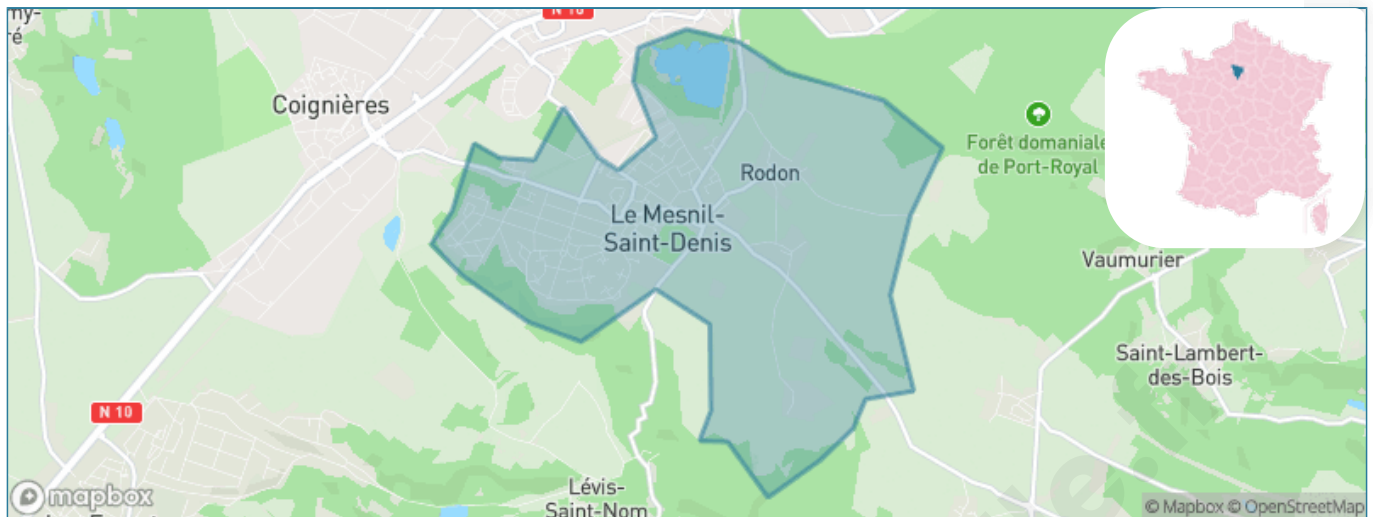

Version web

Ville de Le Mesnil-Saint-Denis

Présenté par

BIEN dans ma **VILLE** 

Sommaire

Situation géographique	3
Statistiques sur la population	4
Evolution du nombre d'habitants	4
Tranche d'âge	5
0-14 ans	5
15-29 ans	5
30-44 ans	5
45-59 ans	5
60-74 ans	5
75-89 ans	5
90 ans et +	5
Activité professionnelle	5
Agriculteurs	5
Artisans, Commerçants	5
Cadres et sup.	5
Professions intermédiaires	5
Employé	5
Ouvrier	5
Retraité	5
Autres	5
Niveau de diplôme	6
Sans diplôme ou CEP	6
Brevet, BEPC, DNB	6
CAP-BEP ou équivalent	6
BAC ou équivalent	6
BAC+2	6
BAC+3 ou +4	6
BAC+5 ou plus	6
Composition des ménages	6
Couple sans enfant	6
Couple avec enfant(s)	6
Famille monoparentale	6
Colocation / Autre	6
Personnes seules	6
Profil électoraux	7
Premier tour	7
Sécurité	8
Evolution du nombre d'infractions	8
Pour comparer	9
Services à la population	10
Commerce	10
Éducation	10
Villes autour de Le Mesnil-Saint-Denis	11
Avis sur la ville de Le Mesnil-Saint-Denis	12
Moyenne par critère	12
Villes autour de Le Mesnil-Saint-Denis	12
Répartition des avis par note	12
Répartition des avis par note	12

Situation géographique

i Informations clés

- **Région** : Île-de-France
- **Département** : Yvelines
- **Code postal** : 78320
- **Superficie** : 9 km²

Yvelines
Le Département

Statistiques sur la population