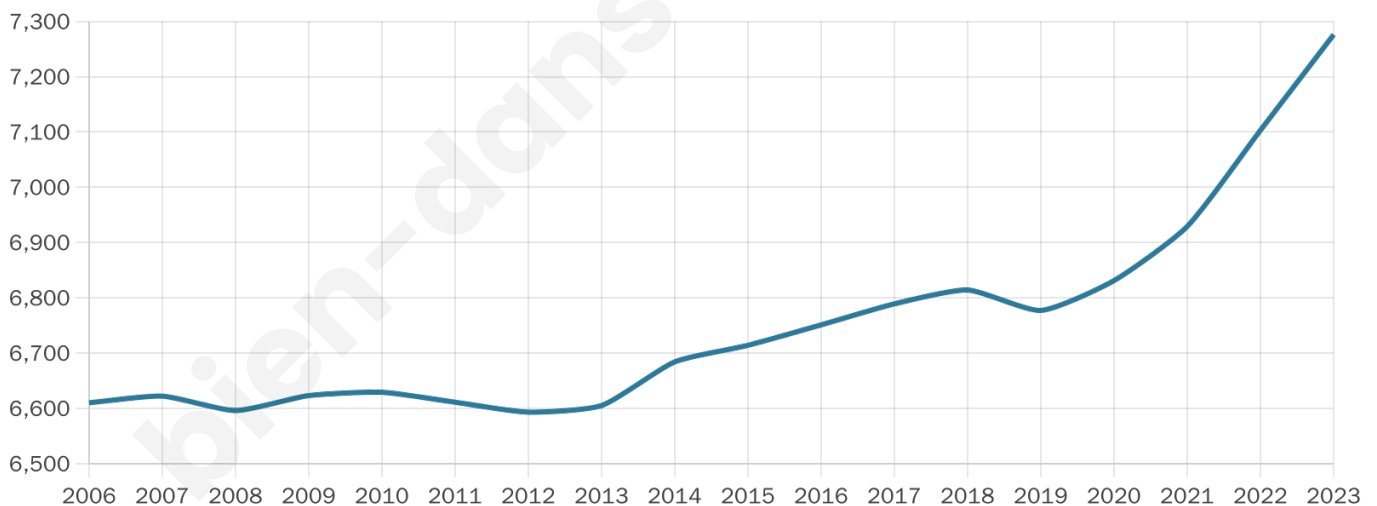

Nombre d'habitants

7 276

Age moyen

42 ans

Pop active

45.4%

Taux chômage

5.4%

Pop densité

808 h/km²

Revenu moyen

32 940 €/an

Evolution du nombre d'habitants

Sources : Institut national de la statistique et des études économiques (insee) selon Les dernières parutions officielles de 2024 portant sur les années 2020, 2021 et 2022.

Tranche d'âge

Activité professionnelle

Niveau de diplôme

Composition des ménages

Profils électoraux

Premier tour

	Emmanuel MACRON	37.07 %
	Jean-Luc MÉLENCHON	16.20 %
	Marine LE PEN	12.79 %
	Valérie PÉCRESSÉ	11.29 %
	Éric ZEMMOUR	7.69 %
	Yannick JADOT	6.99 %
	Jean LASSALLE	2.20 %
	Nicolas DUPONT- AIGNAN	1.92 %
	Fabien ROUSSEL	1.66 %
	Anne HIDALGO	1.52 %
	Philippe POUTOU	0.44 %
	Nathalie ARTHAUD	0.23 %