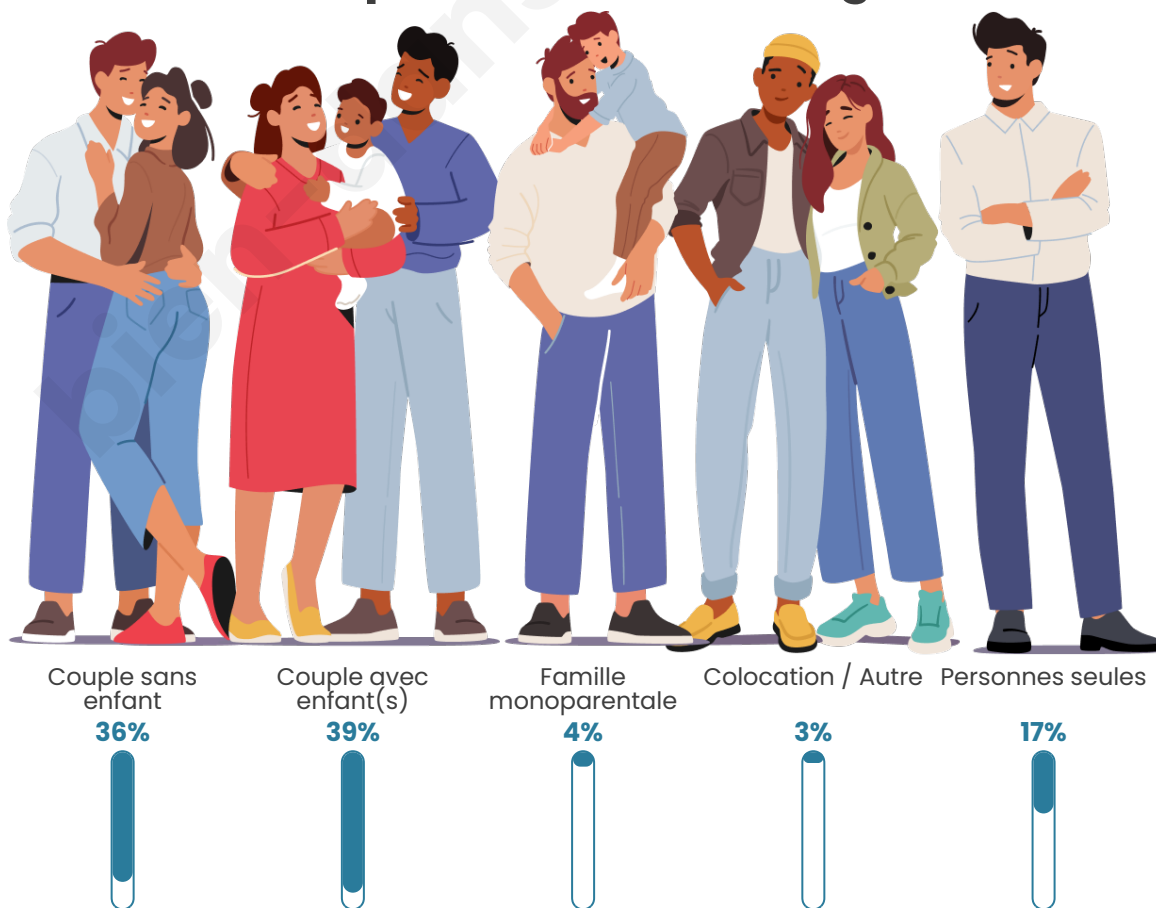

Tranche d'âge

Activité professionnelle

Niveau de diplôme

Composition des ménages

Profils électoraux

Premier tour

	Emmanuel MACRON	37.07 %
	Jean-Luc MÉLENCHON	16.20 %
	Marine LE PEN	12.79 %
	Valérie PÉCRESSÉ	11.29 %
	Éric ZEMMOUR	7.69 %
	Yannick JADOT	6.99 %
	Jean LASSALLE	2.20 %
	Nicolas DUPONT- AIGNAN	1.92 %
	Fabien ROUSSEL	1.66 %
	Anne HIDALGO	1.52 %
	Philippe POUTOU	0.44 %
	Nathalie ARTHAUD	0.23 %