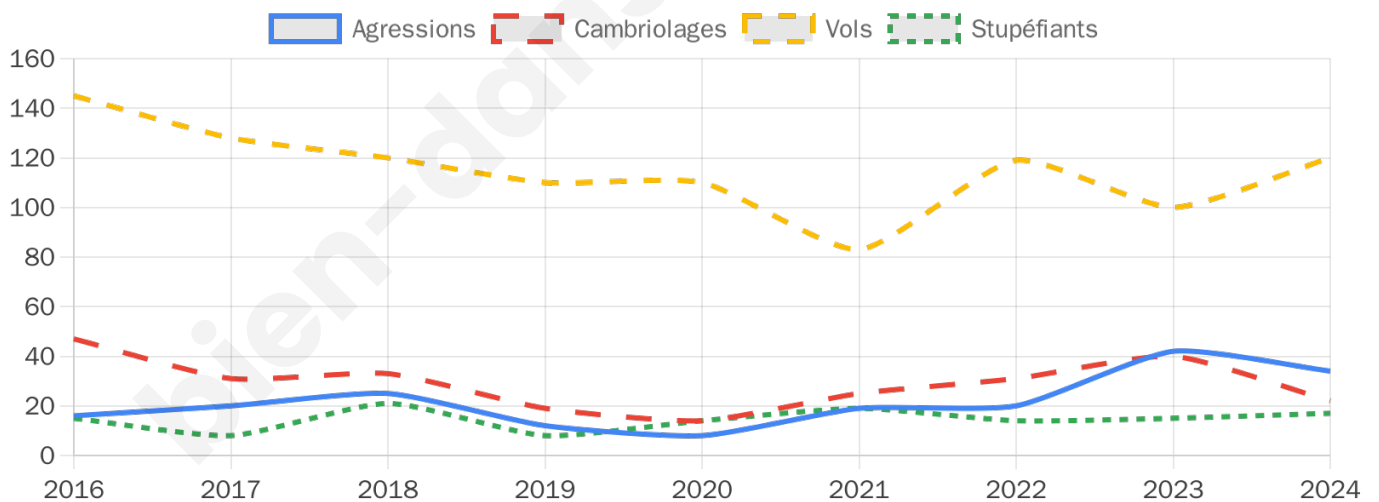

5 346 inscrits

Participation : 81.22%

Votes blancs : 1.22%

Votes nuls : 0.25%

Second tour

	Emmanuel MACRON	74,12 %
	Marine LE PEN	25,88 %

5 348 inscrits

Participation : 78.07%

Votes blancs : 5.75%

Votes nuls : 1.25%

Sécurité

Agressions physiques / sexuelles

34

Cambriolages

22

Vols / dégradations

120

Stupéfiants

17

Evolution du nombre d'infractions

Pour comparer

(en proportion du nombre d'habitants)

Sources : Bases statistiques communale, départementale et régionale de la délinquance enregistrée par la police et la gendarmerie nationales selon les dernières parutions officielles de 2025 portant sur l'année 2024 ([data.gouv](https://data.gouv.fr)).