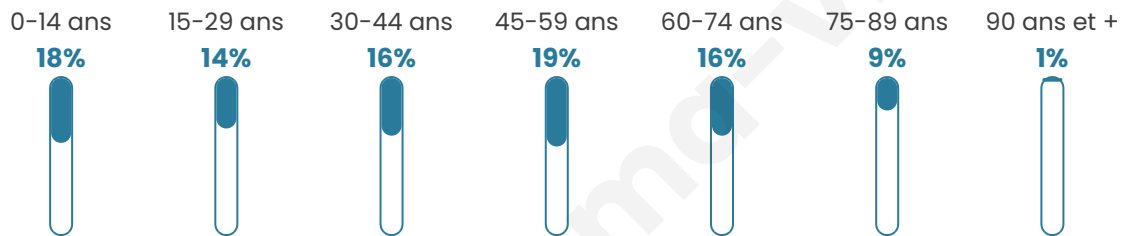

Nombre d'habitants

7 276

Age moyen

42 ans

Pop active

45.4%

Taux chômage

5.4%

Pop densité

808 h/km²

Revenu moyen

32 940 €/an

Evolution du nombre d'habitants

Sources : Institut national de la statistique et des études économiques (insee) selon Les dernières parutions officielles de 2024 portant sur les années 2020, 2021 et 2022.

Tranche d'âge

Activité professionnelle

Niveau de diplôme

Composition des ménages

Profils électoraux

Premier tour

	Emmanuel MACRON	37.07 %
	Jean-Luc MÉLENCHON	16.20 %
	Marine LE PEN	12.79 %
	Valérie PÉCRESSÉ	11.29 %
	Éric ZEMMOUR	7.69 %
	Yannick JADOT	6.99 %
	Jean LASSALLE	2.20 %
	Nicolas DUPONT- AIGNAN	1.92 %
	Fabien ROUSSEL	1.66 %
	Anne HIDALGO	1.52 %
	Philippe POUTOU	0.44 %
	Nathalie ARTHAUD	0.23 %

5 346 inscrits

Participation : 81.22%

Votes blancs : 1.22%

Votes nuls : 0.25%

Second tour

	Emmanuel MACRON	74,12 %
	Marine LE PEN	25,88 %

5 348 inscrits

Participation : 78.07%