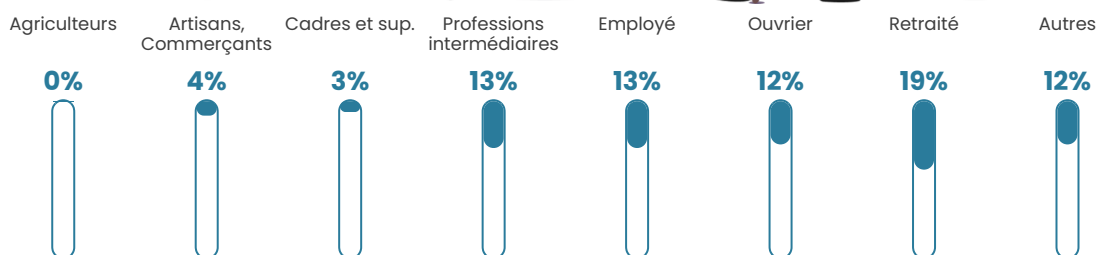

Revenu moyen

22 370 €/an

Evolution du nombre d'habitants

Sources : Institut national de la statistique et des études économiques (insee) selon Les dernières parutions officielles de 2024 portant sur les années 2020, 2021 et 2022.

Tranche d'âge

Activité professionnelle

Niveau de diplôme

Composition des ménages

Profils électoraux

Premier tour

	Emmanuel MACRON	29.31 %
	Marine LE PEN	26.98 %
	Jean-Luc MÉLENCHON	17.77 %
	Éric ZEMMOUR	5.75 %
	Yannick JADOT	5.59 %
	Valérie PÉCRESE	3.86 %
	Jean LASSALLE	2.90 %
	Nicolas DUPONT-AIGNAN	2.33 %
	Fabien ROUSSEL	2.21 %
	Anne HIDALGO	1.29 %
	Philippe POUTOU	1.13 %
	Nathalie ARTHAUD	0.88 %