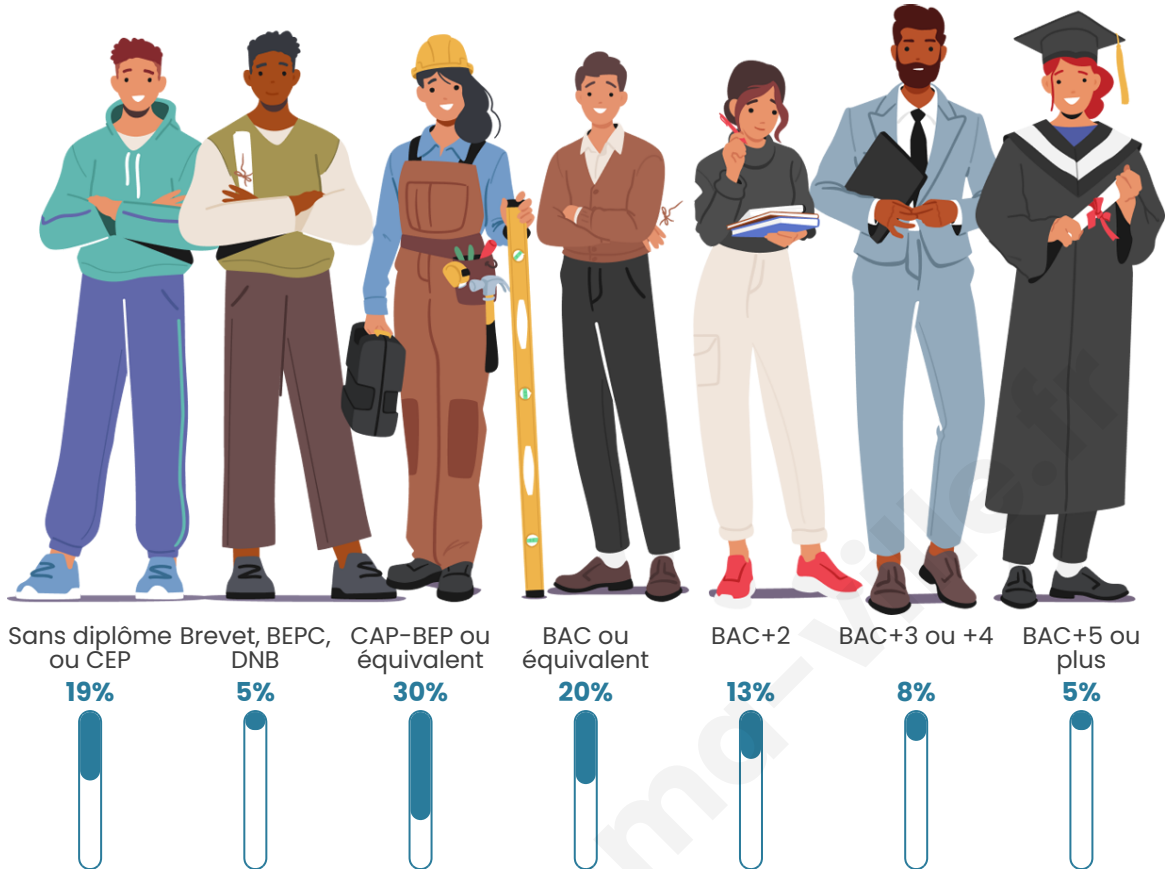

Age moyen

40 ans

Pop active

48.1%

Taux chômage

5.4%

Pop densité

110 h/km²

Tranche d'âge

Activité professionnelle

Niveau de diplôme

Composition des ménages

Profils électoraux

Premier tour

	Emmanuel MACRON	29.31 %
	Marine LE PEN	26.98 %
	Jean-Luc MÉLENCHON	17.77 %
	Éric ZEMMOUR	5.75 %
	Yannick JADOT	5.59 %
	Valérie PÉCRESE	3.86 %
	Jean LASSALLE	2.90 %
	Nicolas DUPONT-AIGNAN	2.33 %
	Fabien ROUSSEL	2.21 %
	Anne HIDALGO	1.29 %
	Philippe POUTOU	1.13 %
	Nathalie ARTHAUD	0.88 %