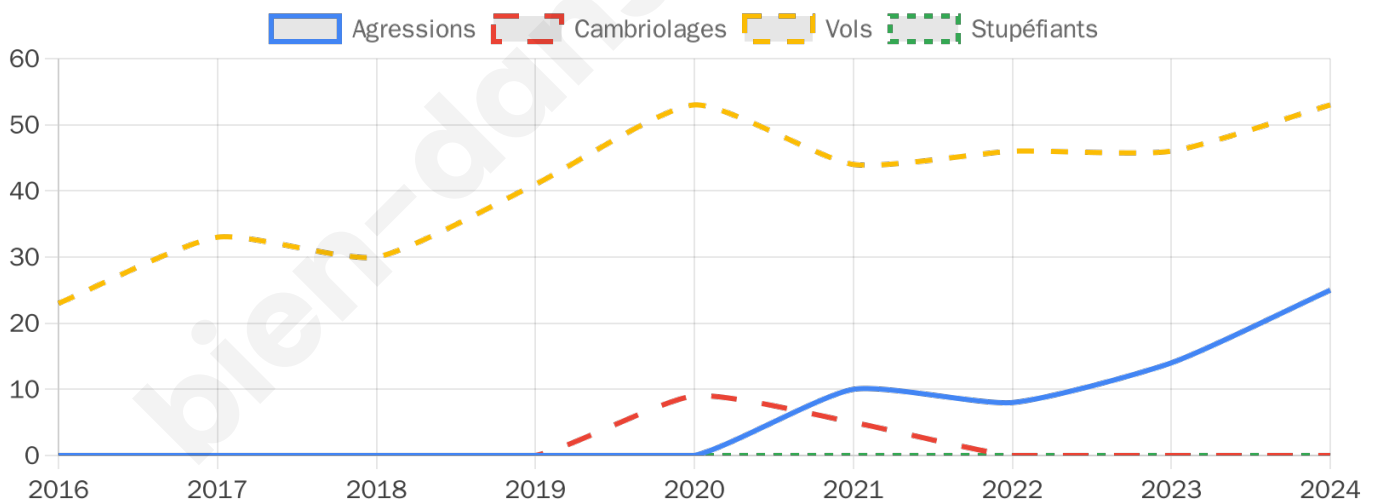

3 221 inscrits

Participation : 79.51%

Votes blancs : 2.30%

Votes nuls : 0.59%

Second tour

	Emmanuel MACRON	57,26 %
	Marine LE PEN	42,74 %

3 222 inscrits

Participation : 77.47%

Votes blancs : 6.41%

Votes nuls : 2.48%

Sécurité

Agressions physiques / sexuelles

25

Cambriolages

0

Vols / dégradations

53

Stupéfiants

0

Evolution du nombre d'infractions

Pour comparer

(en proportion du nombre d'habitants)

■ Ville ■ Département ■ Région

Sources : Bases statistiques communale, départementale et régionale de la délinquance enregistrée par la police et la gendarmerie nationales selon les dernières parutions officielles de 2025 portant sur l'année 2024 ([data.gouv](https://data.gouv.fr)).