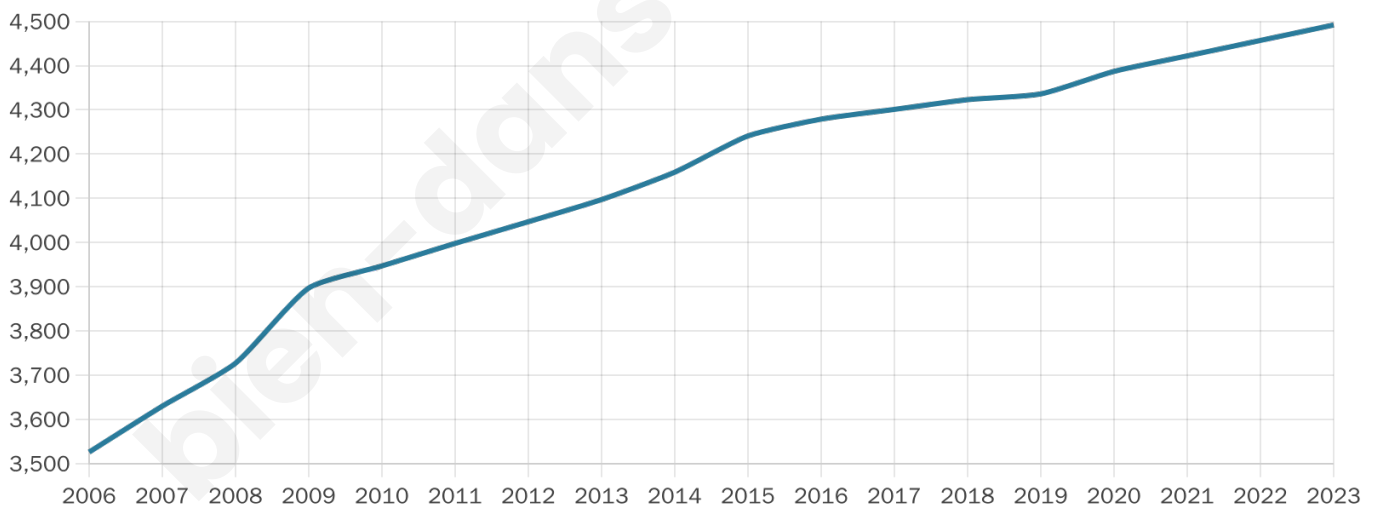

Age moyen

40 ans

Pop active

48.1%

Taux chômage

5.4%

Pop densité

110 h/km²

Revenu moyen

22 370 €/an

Evolution du nombre d'habitants

Sources : Institut national de la statistique et des études économiques (insee) selon Les dernières parutions officielles de 2024 portant sur les années 2020, 2021 et 2022.