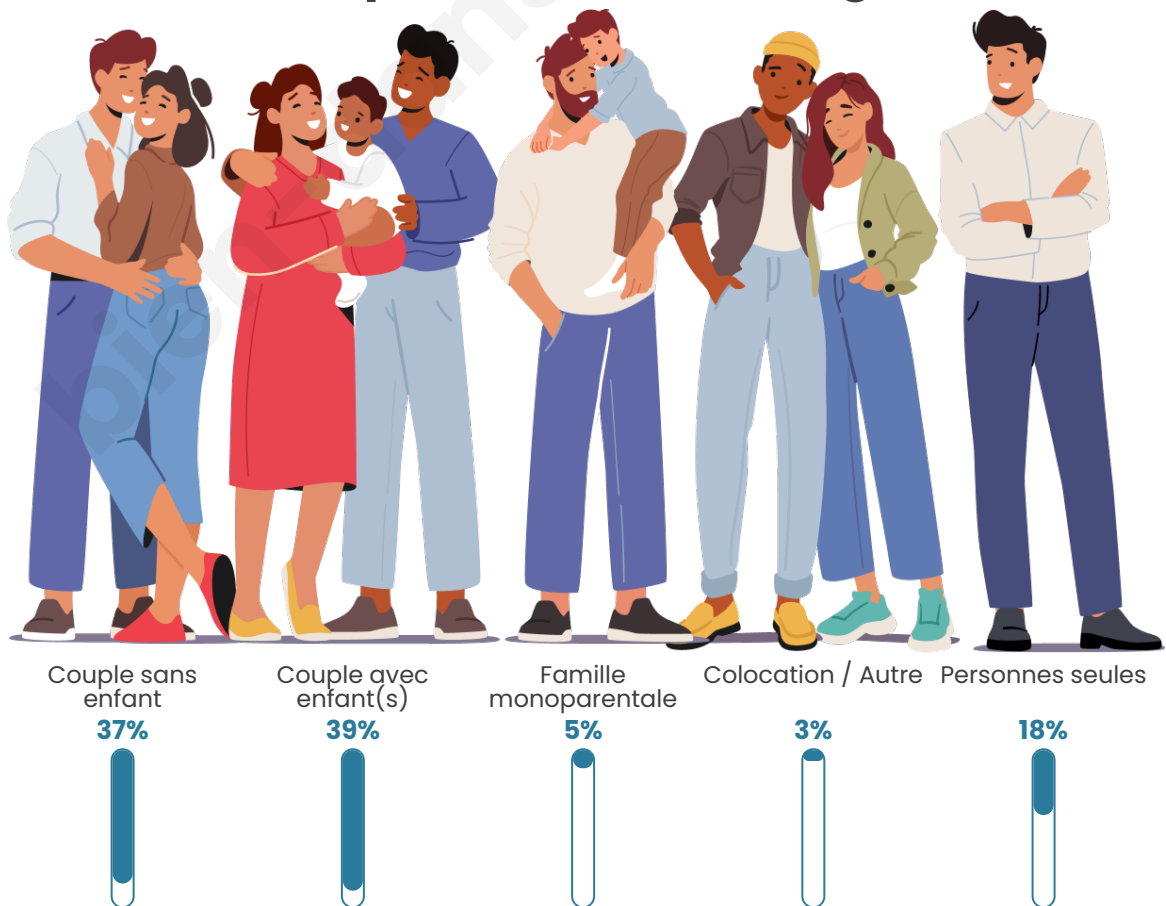

Tranche d'âge

Activité professionnelle

Niveau de diplôme

Composition des ménages

Profils électoraux

Premier tour

	Emmanuel MACRON	29.31 %
	Marine LE PEN	26.98 %
	Jean-Luc MÉLENCHON	17.77 %
	Éric ZEMMOUR	5.75 %
	Yannick JADOT	5.59 %
	Valérie PÉCRESE	3.86 %
	Jean LASSALLE	2.90 %
	Nicolas DUPONT-AIGNAN	2.33 %
	Fabien ROUSSEL	2.21 %
	Anne HIDALGO	1.29 %
	Philippe POUTOU	1.13 %
	Nathalie ARTHAUD	0.88 %