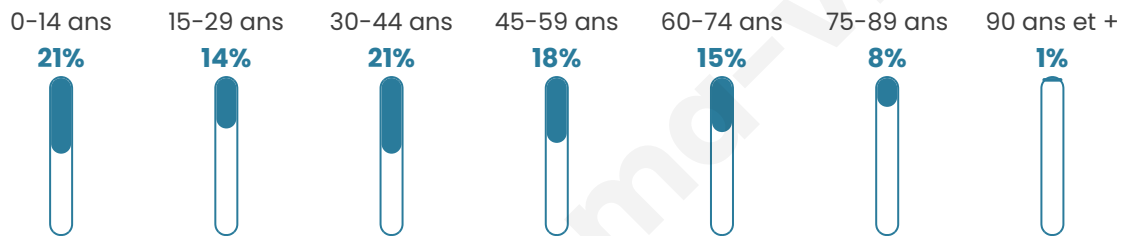

Age moyen

40 ans

Pop active

48.1%

Taux chômage

5.4%

Pop densité

110 h/km²

Revenu moyen

22 370 €/an

Evolution du nombre d'habitants

Sources : Institut national de la statistique et des études économiques (insee) selon Les dernières parutions officielles de 2024 portant sur les années 2020, 2021 et 2022.

Tranche d'âge

Activité professionnelle

Niveau de diplôme

Composition des ménages

Profils électoraux

Premier tour

	Emmanuel MACRON	29.31 %
	Marine LE PEN	26.98 %
	Jean-Luc MÉLENCHON	17.77 %
	Éric ZEMMOUR	5.75 %
	Yannick JADOT	5.59 %
	Valérie PÉCRESE	3.86 %
	Jean LASSALLE	2.90 %
	Nicolas DUPONT-AIGNAN	2.33 %
	Fabien ROUSSEL	2.21 %
	Anne HIDALGO	1.29 %
	Philippe POUTOU	1.13 %
	Nathalie ARTHAUD	0.88 %