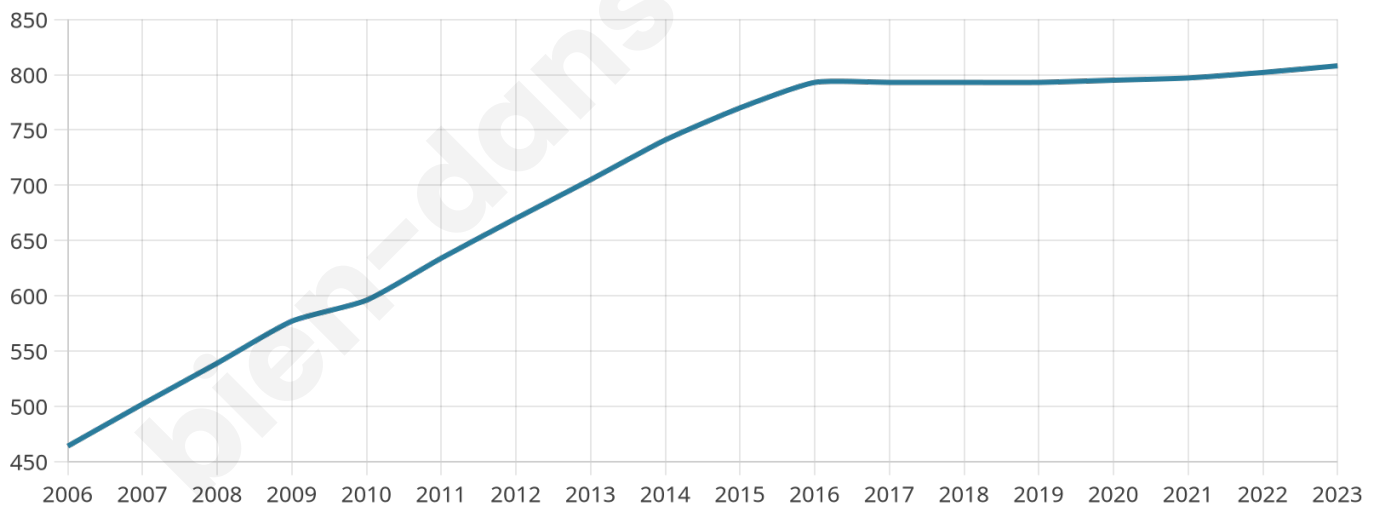

Statistiques sur la population

Nombre d'habitants

808

Age moyen

36 ans

Pop active

48.1%

Taux chômage

6.3%

Pop densité

162 h/km²

Revenu moyen

22 030 €/an

Evolution du nombre d'habitants

Sources : Institut national de la statistique et des études économiques (insee) selon Les dernières parutions officielles de 2024 portant sur les années 2020, 2021 et 2022.