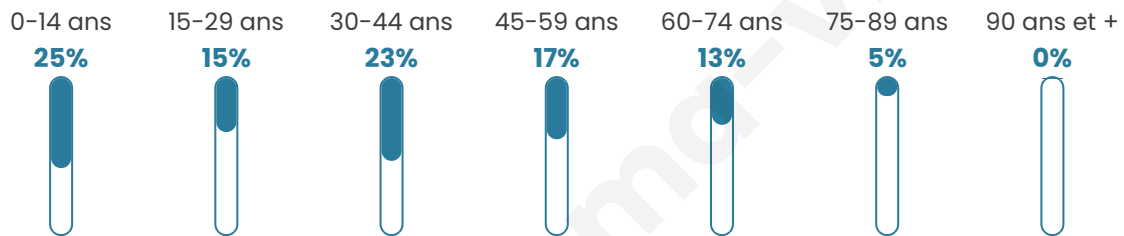

Tranche d'âge