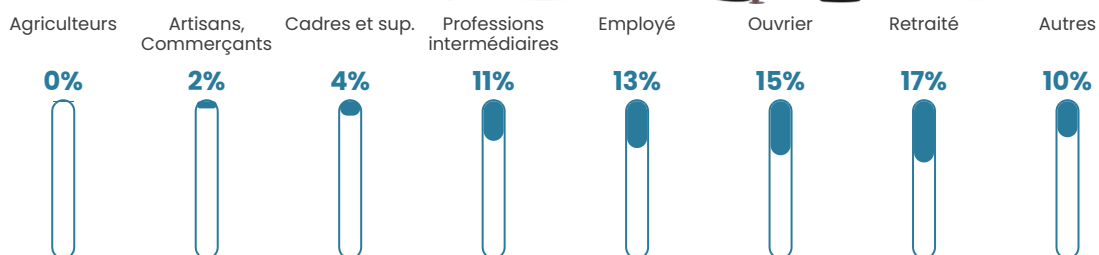

Revenu moyen

22 030 €/an

Evolution du nombre d'habitants

Sources : Institut national de la statistique et des études économiques (insee) selon Les dernières parutions officielles de 2024 portant sur les années 2020, 2021 et 2022.

Tranche d'âge

Activité professionnelle

Niveau de diplôme

Composition des ménages

Profils électoraux

Premier tour

	Marine LE PEN	46.24 %
	Emmanuel MACRON	19.36 %
	Jean-Luc MÉLENCHON	14.58 %
	Éric ZEMMOUR	4.56 %
	Jean LASSALLE	4.10 %
	Nicolas DUPONT-AIGNAN	2.73 %
	Fabien ROUSSEL	2.05 %
	Valérie PÉCRESSÉ	1.82 %
	Nathalie ARTHAUD	1.37 %
	Anne HIDALGO	1.37 %
	Yannick JADOT	1.37 %
	Philippe POUTOU	0.46 %