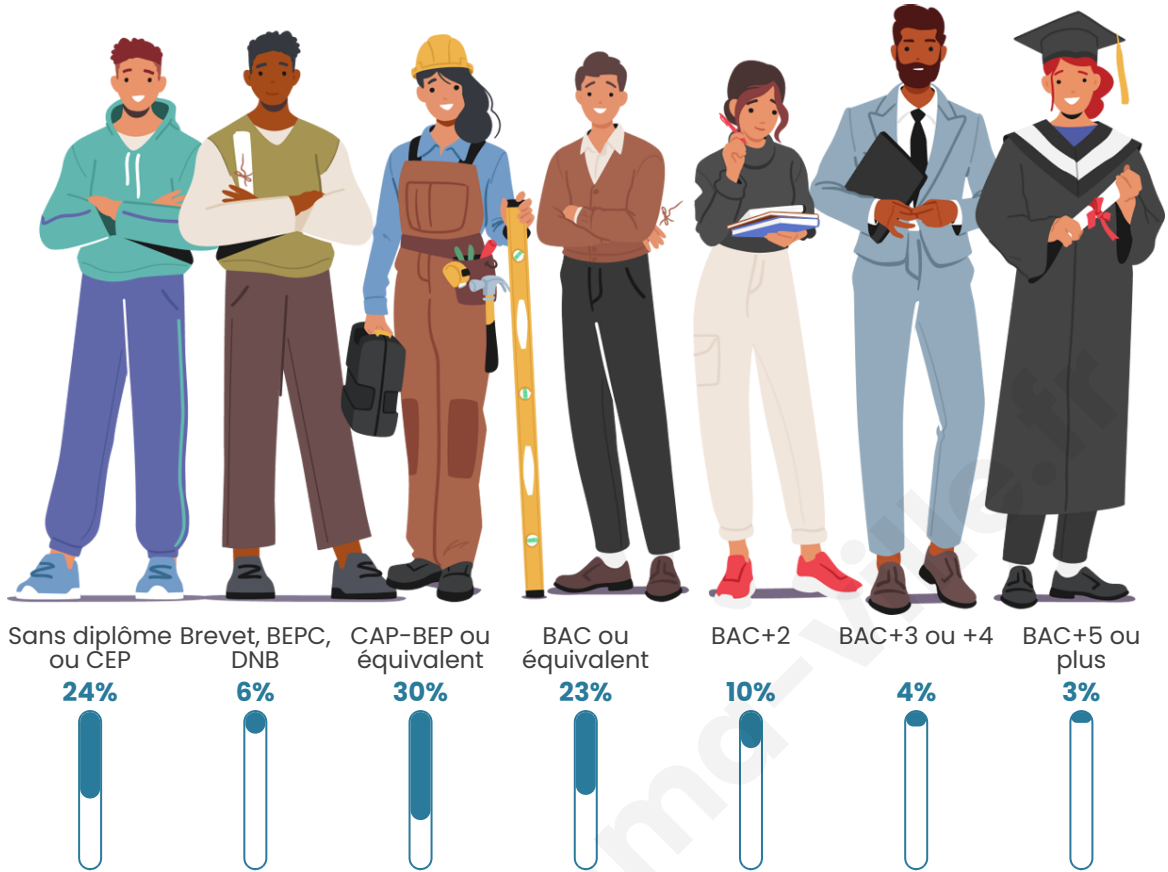

Tranche d'âge

Activité professionnelle

Niveau de diplôme

Composition des ménages

Profils électoraux

Premier tour

	Marine LE PEN	46.24 %
	Emmanuel MACRON	19.36 %
	Jean-Luc MÉLENCHON	14.58 %
	Éric ZEMMOUR	4.56 %
	Jean LASSALLE	4.10 %
	Nicolas DUPONT-AIGNAN	2.73 %
	Fabien ROUSSEL	2.05 %
	Valérie PÉCRESSÉ	1.82 %
	Nathalie ARTHAUD	1.37 %
	Anne HIDALGO	1.37 %
	Yannick JADOT	1.37 %
	Philippe POUTOU	0.46 %