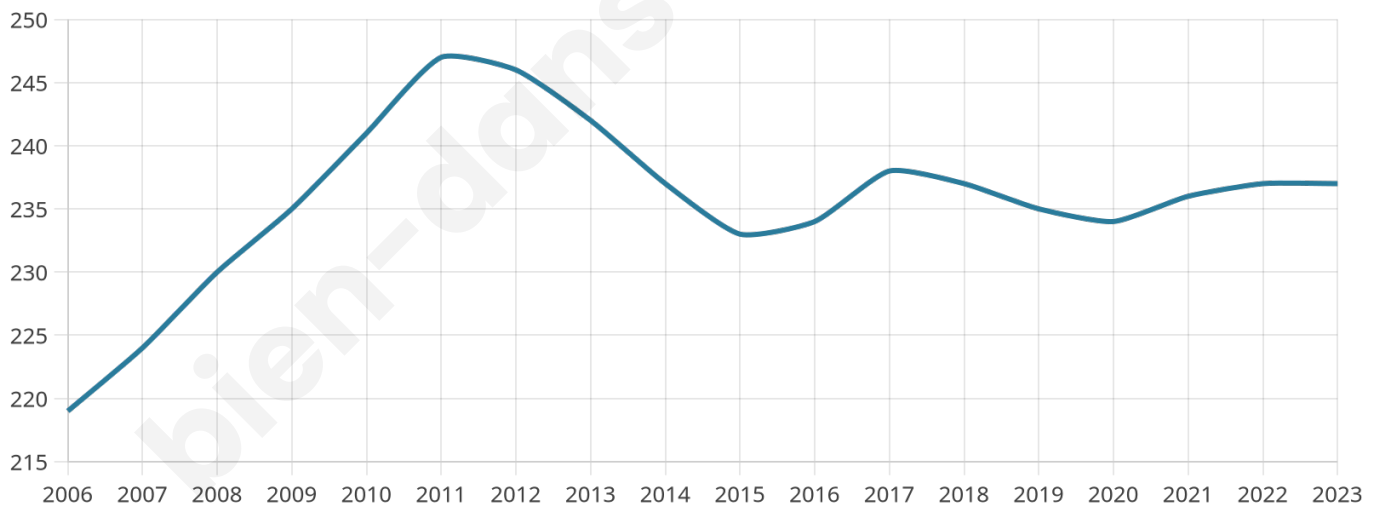

41 ans

Pop active

52.7%

Taux chômage

10.9%

Pop densité

30 h/km²

Revenu moyen

22 180 €/an

Evolution du nombre d'habitants

Sources : Institut national de la statistique et des études économiques (insee) selon Les dernières parutions officielles de 2024 portant sur les années 2020, 2021 et 2022.