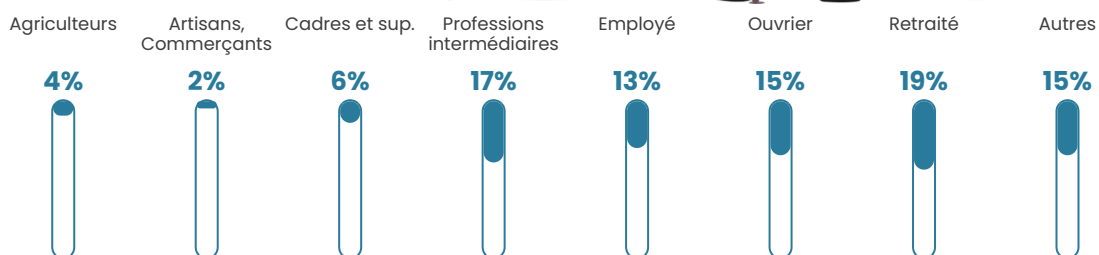

22 180 €/an

Evolution du nombre d'habitants

Sources : Institut national de la statistique et des études économiques (insee) selon Les dernières parutions officielles de 2024 portant sur les années 2020, 2021 et 2022.

Tranche d'âge

Activité professionnelle

Niveau de diplôme

Composition des ménages

Profils électoraux

Premier tour

	Marine LE PEN	41.73 %
	Emmanuel MACRON	25.18 %
	Jean-Luc MÉLENCHON	9.35 %
	Éric ZEMMOUR	5.76 %
	Jean LASSALLE	4.32 %
	Valérie PÉCRESSÉ	4.32 %
	Anne HIDALGO	2.88 %
	Yannick JADOT	2.88 %
	Nicolas DUPONT-AIGNAN	2.88 %
	Fabien ROUSSEL	0.72 %
	Nathalie ARTHAUD	0.00 %
	Philippe POUTOU	0.00 %