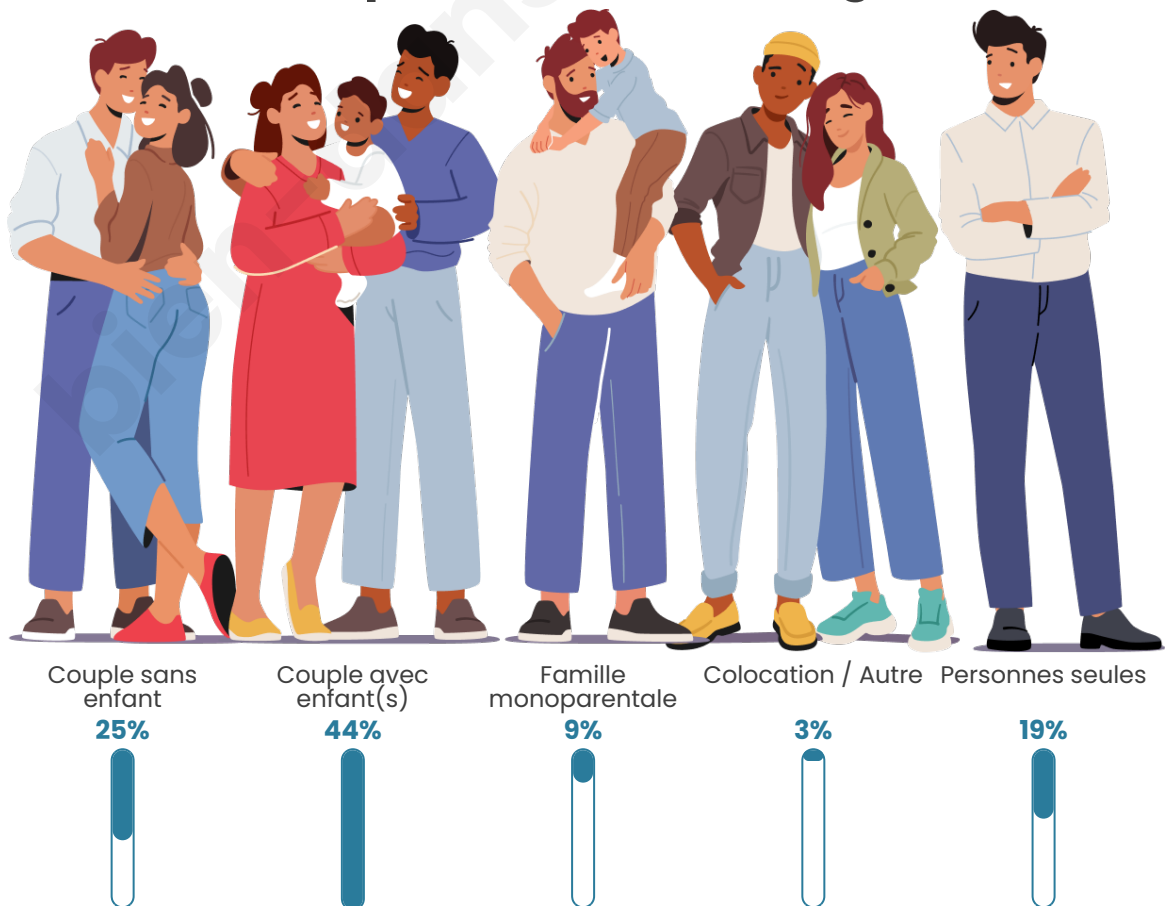

Tranche d'âge

Activité professionnelle

Niveau de diplôme

Composition des ménages

Profils électoraux

Premier tour

	Marine LE PEN	41.73 %
	Emmanuel MACRON	25.18 %
	Jean-Luc MÉLENCHON	9.35 %
	Éric ZEMMOUR	5.76 %
	Jean LASSALLE	4.32 %
	Valérie PÉCRESSÉ	4.32 %
	Anne HIDALGO	2.88 %
	Yannick JADOT	2.88 %
	Nicolas DUPONT-AIGNAN	2.88 %
	Fabien ROUSSEL	0.72 %
	Nathalie ARTHAUD	0.00 %
	Philippe POUTOU	0.00 %