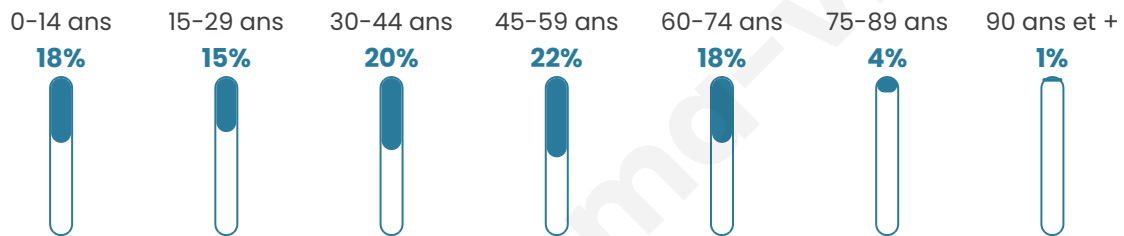

41 ans

Pop active

52.7%

Taux chômage

10.9%

Pop densité

30 h/km²

Revenu moyen

22 180 €/an

Evolution du nombre d'habitants

Sources : Institut national de la statistique et des études économiques (insee) selon Les dernières parutions officielles de 2024 portant sur les années 2020, 2021 et 2022.

Tranche d'âge

Activité professionnelle

Niveau de diplôme

Composition des ménages

Profils électoraux

Premier tour

	Marine LE PEN	41.73 %
	Emmanuel MACRON	25.18 %
	Jean-Luc MÉLENCHON	9.35 %
	Éric ZEMMOUR	5.76 %
	Jean LASSALLE	4.32 %
	Valérie PÉCRESSÉ	4.32 %
	Anne HIDALGO	2.88 %
	Yannick JADOT	2.88 %
	Nicolas DUPONT-AIGNAN	2.88 %
	Fabien ROUSSEL	0.72 %
	Nathalie ARTHAUD	0.00 %
	Philippe POUTOU	0.00 %