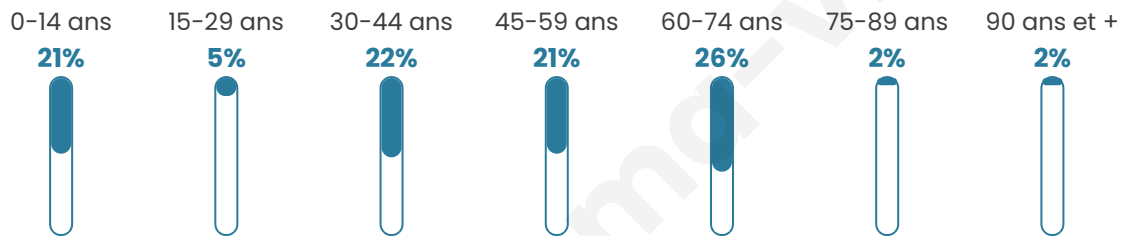

43 ans

Pop active

49.1%

Taux chômage

10.5%

Pop densité

7 h/km²

Revenu moyen

Tranche d'âge

Activité professionnelle

Niveau de diplôme

Composition des ménages

Profils électoraux

Premier tour

	Marine LE PEN	34.78 %
	Emmanuel MACRON	28.26 %
	Jean-Luc MÉLENCHON	10.87 %
	Valérie PÉCRESE	6.52 %
	Nicolas DUPONT-AIGNAN	6.52 %
	Jean LASSALLE	4.35 %
	Éric ZEMMOUR	4.35 %
	Philippe POUTOU	4.35 %
	Nathalie ARTHAUD	0.00 %
	Fabien ROUSSEL	0.00 %
	Anne HIDALGO	0.00 %
	Yannick JADOT	0.00 %