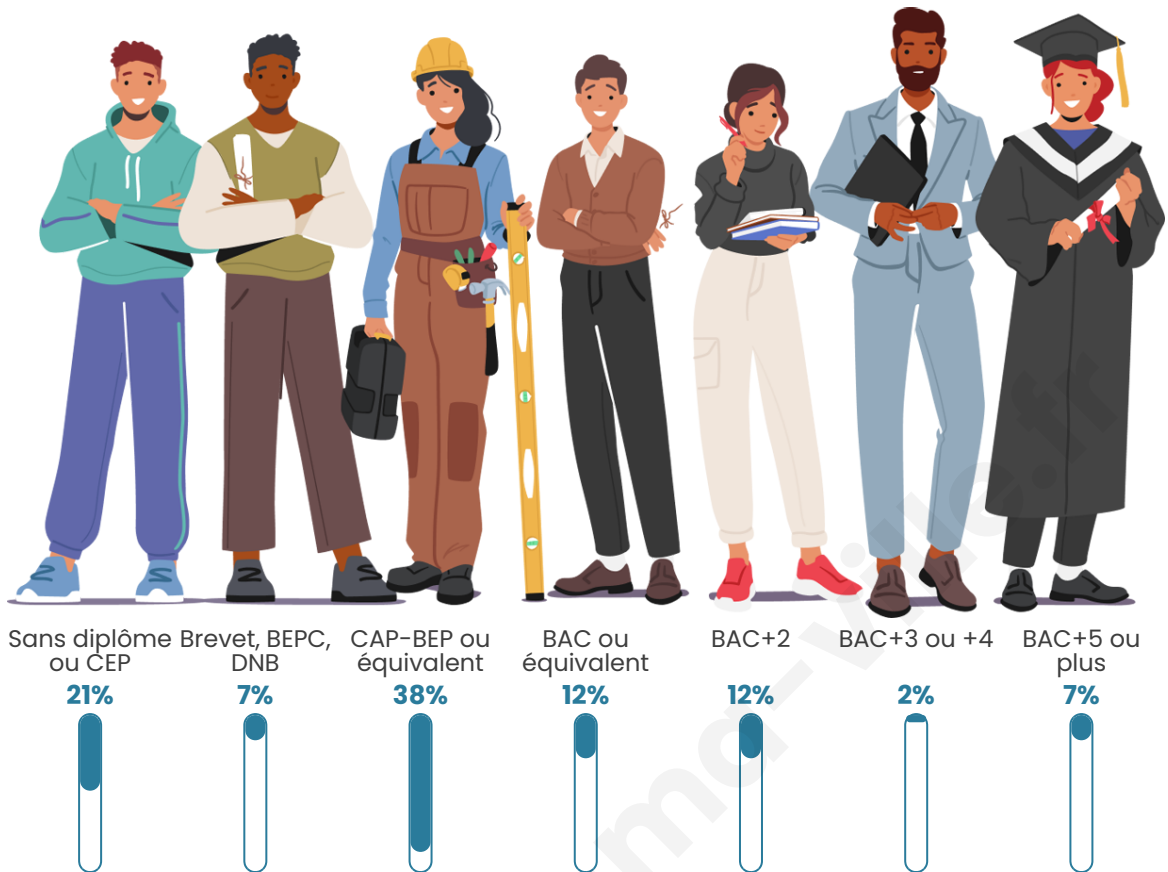

Tranche d'âge

Activité professionnelle

Niveau de diplôme

Composition des ménages

Profils électoraux

Premier tour

	Marine LE PEN	34.78 %
	Emmanuel MACRON	28.26 %
	Jean-Luc MÉLENCHON	10.87 %
	Valérie PÉCRESE	6.52 %
	Nicolas DUPONT-AIGNAN	6.52 %
	Jean LASSALLE	4.35 %
	Éric ZEMMOUR	4.35 %
	Philippe POUTOU	4.35 %
	Nathalie ARTHAUD	0.00 %
	Fabien ROUSSEL	0.00 %
	Anne HIDALGO	0.00 %
	Yannick JADOT	0.00 %