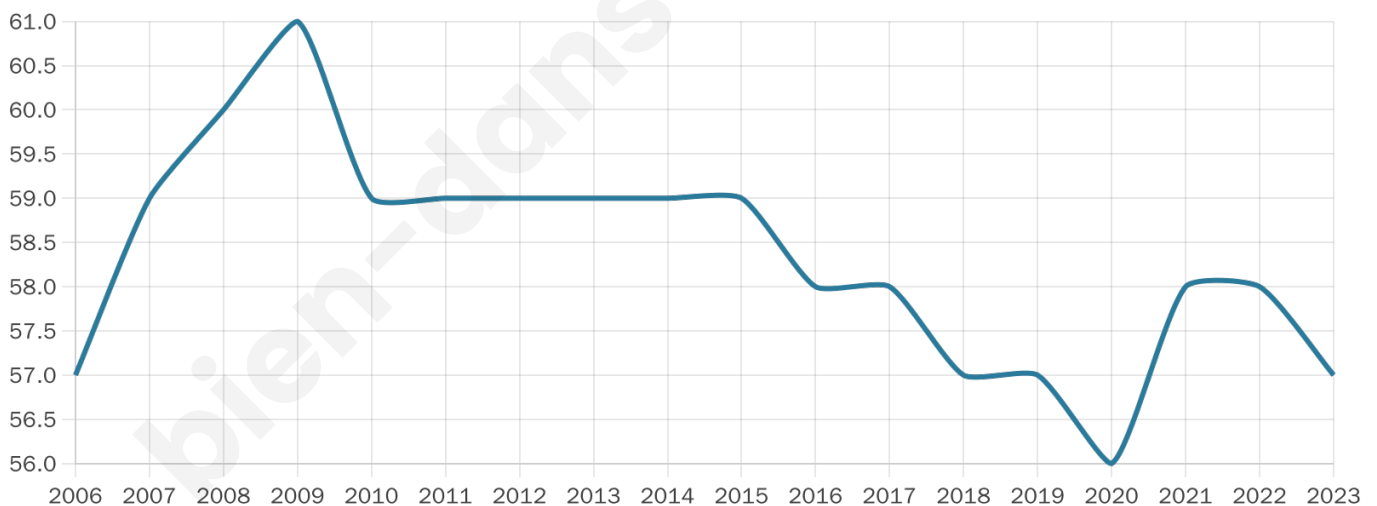

43 ans

Pop active

49.1%

Taux chômage

10.5%

Pop densité

7 h/km²

Revenu moyen

NC

Evolution du nombre d'habitants

Sources : Institut national de la statistique et des études économiques (insee) selon Les dernières parutions officielles de 2024 portant sur les années 2020, 2021 et 2022.