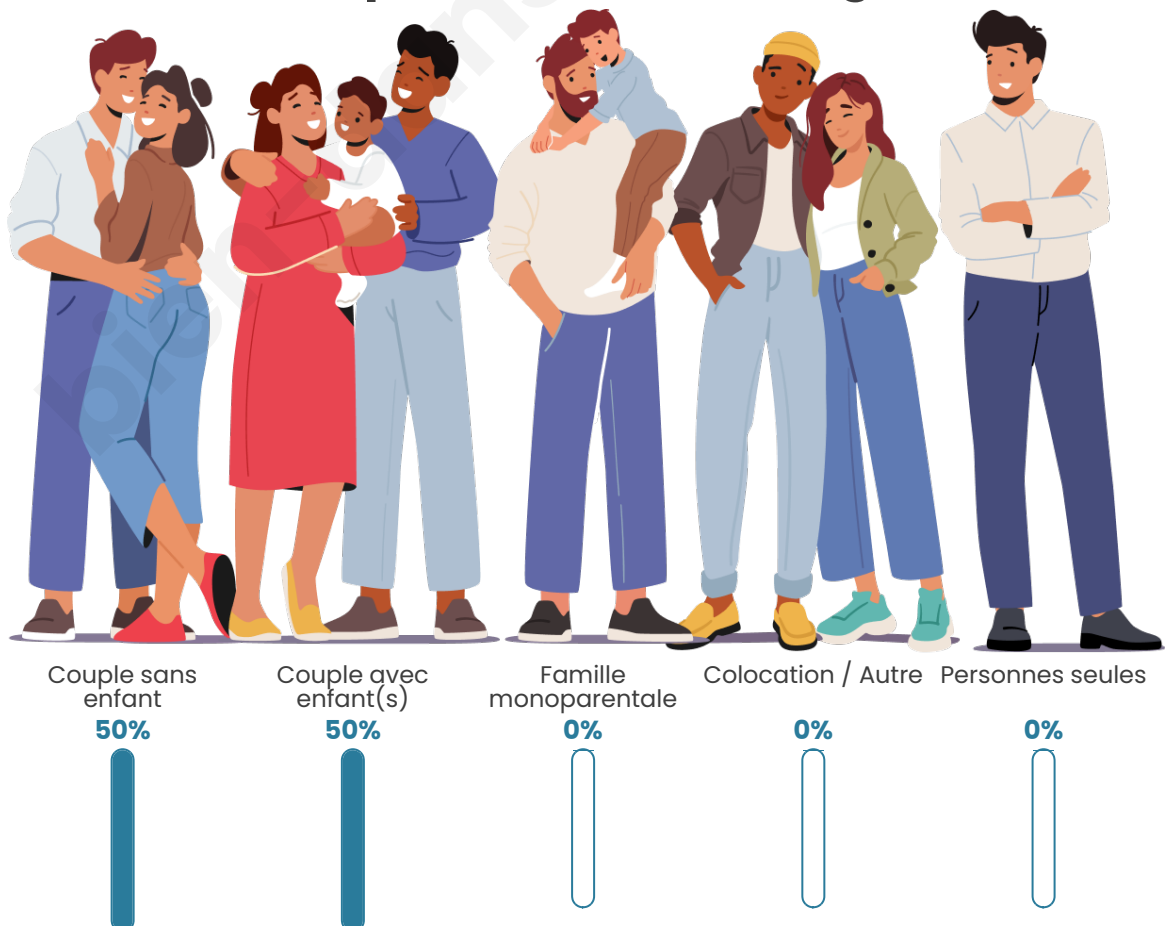

Tranche d'âge

Activité professionnelle

Niveau de diplôme

Composition des ménages

Profils électoraux

Premier tour

	Marine LE PEN	34.78 %
	Emmanuel MACRON	28.26 %
	Jean-Luc MÉLENCHON	10.87 %
	Valérie PÉCRESE	6.52 %
	Nicolas DUPONT-AIGNAN	6.52 %
	Jean LASSALLE	4.35 %
	Éric ZEMMOUR	4.35 %
	Philippe POUTOU	4.35 %
	Nathalie ARTHAUD	0.00 %
	Fabien ROUSSEL	0.00 %
	Anne HIDALGO	0.00 %
	Yannick JADOT	0.00 %