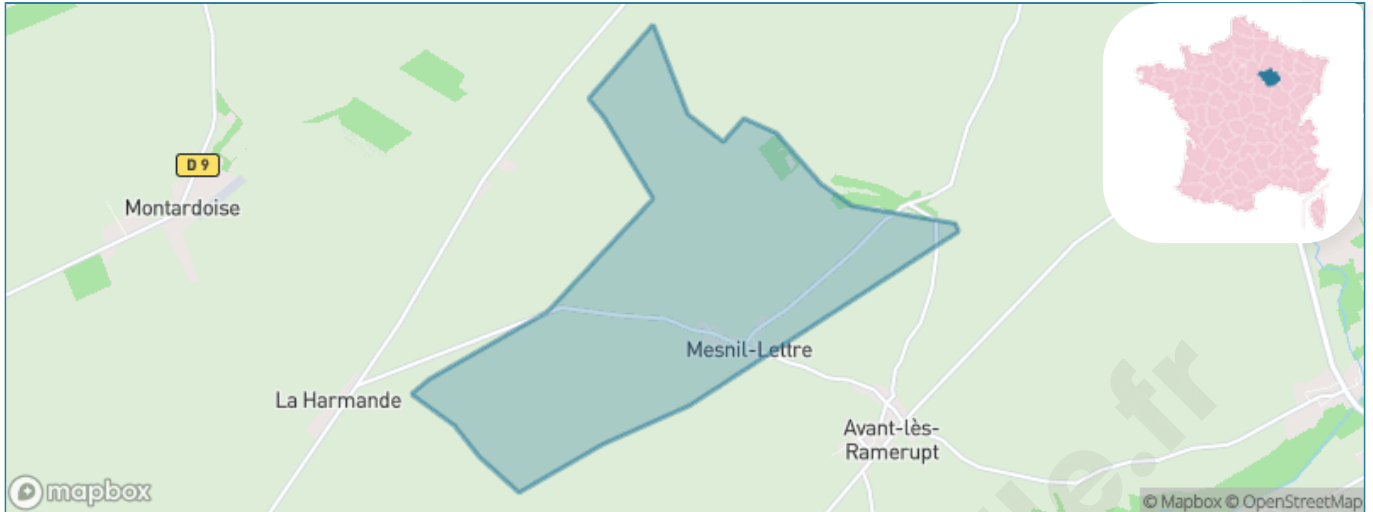

Situation géographique

i Informations clés

- **Région** : Grand Est
- **Département** : Aube
- **Code postal** : 10240
- **Superficie** : 8 km²

Statistiques sur la population

Nombre d'habitants

57

Age moyen