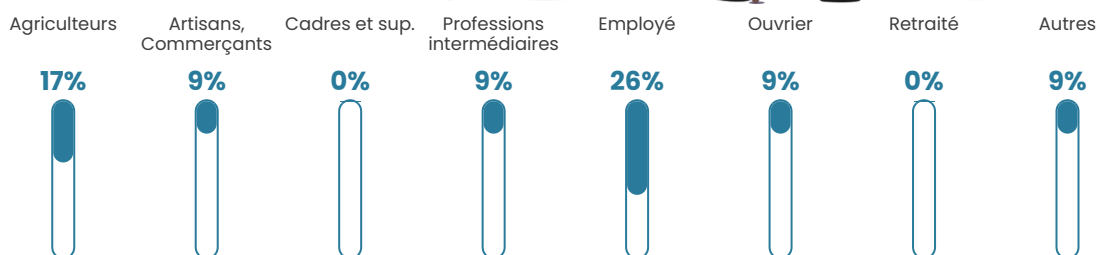

NC

Evolution du nombre d'habitants

Sources : Institut national de la statistique et des études économiques (insee) selon Les dernières parutions officielles de 2024 portant sur les années 2020, 2021 et 2022.

Tranche d'âge

Activité professionnelle

Niveau de diplôme

Composition des ménages

Profils électoraux

Premier tour

	Marine LE PEN	34.78 %
	Emmanuel MACRON	28.26 %
	Jean-Luc MÉLENCHON	10.87 %
	Valérie PÉCRESE	6.52 %
	Nicolas DUPONT-AIGNAN	6.52 %
	Jean LASSALLE	4.35 %
	Éric ZEMMOUR	4.35 %
	Philippe POUTOU	4.35 %
	Nathalie ARTHAUD	0.00 %
	Fabien ROUSSEL	0.00 %
	Anne HIDALGO	0.00 %
	Yannick JADOT	0.00 %