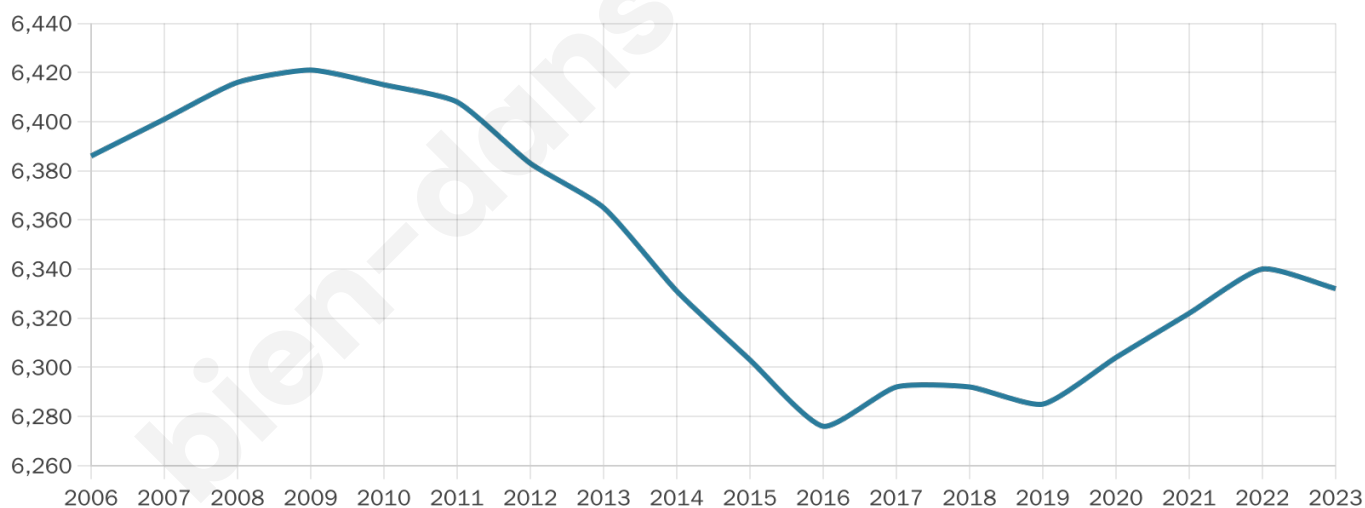

Nombre d'habitants

6 332

Age moyen

42 ans

Pop active

46.8%

Taux chômage

5.5%

Pop densité

2 111 h/km²

Revenu moyen

36 120 €/an

Evolution du nombre d'habitants

Sources : Institut national de la statistique et des études économiques (insee) selon Les dernières parutions officielles de 2024 portant sur les années 2020, 2021 et 2022.

Tranche d'âge

Activité professionnelle

Niveau de diplôme

Composition des ménages

Profils électoraux

Premier tour

	Emmanuel MACRON	40.05 %
	Jean-Luc MÉLENCHON	13.90 %
	Marine LE PEN	11.98 %
	Valérie PÉCRESSÉ	10.87 %
	Éric ZEMMOUR	10.60 %
	Yannick JADOT	5.88 %
	Jean LASSALLE	2.28 %
	Nicolas DUPONT-AIGNAN	1.60 %
	Fabien ROUSSEL	1.08 %
	Anne HIDALGO	0.98 %
	Philippe POUTOU	0.43 %
	Nathalie ARTHAUD	0.35 %