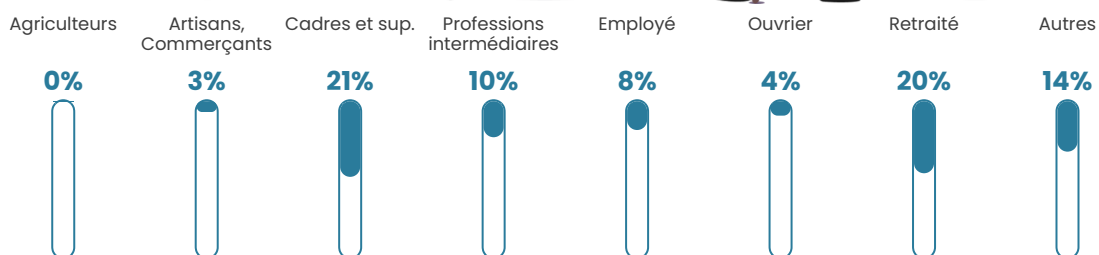

Pop densité

2 111 h/km²

Revenu moyen

36 120 €/an

Evolution du nombre d'habitants

Sources : Institut national de la statistique et des études économiques (insee) selon Les dernières parutions officielles de 2024 portant sur les années 2020, 2021 et 2022.

Tranche d'âge

Activité professionnelle

Niveau de diplôme

Composition des ménages

Profils électoraux

Premier tour

	Emmanuel MACRON	40.05 %
	Jean-Luc MÉLENCHON	13.90 %
	Marine LE PEN	11.98 %
	Valérie PÉCRESSÉ	10.87 %
	Éric ZEMMOUR	10.60 %
	Yannick JADOT	5.88 %
	Jean LASSALLE	2.28 %
	Nicolas DUPONT-AIGNAN	1.60 %
	Fabien ROUSSEL	1.08 %
	Anne HIDALGO	0.98 %
	Philippe POUTOU	0.43 %
	Nathalie ARTHAUD	0.35 %