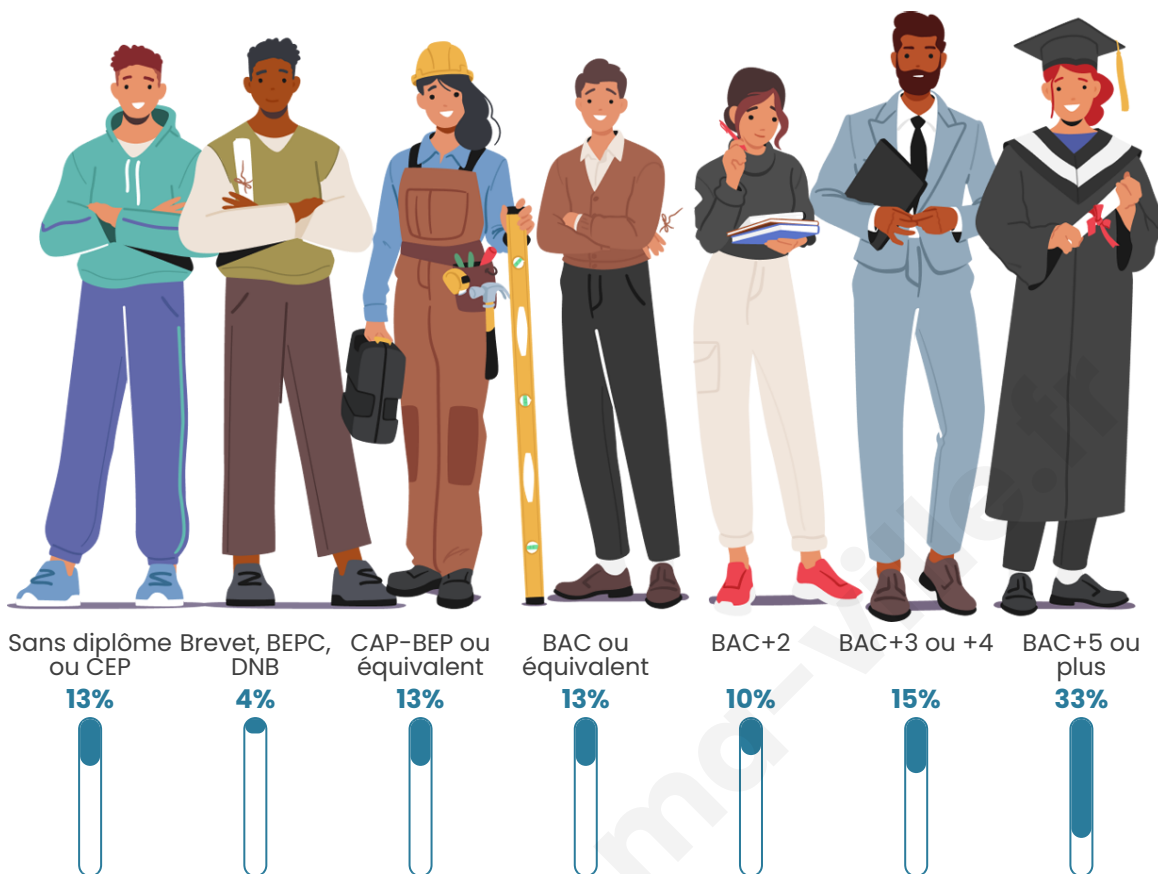

Nombre d'habitants

6 332

Age moyen

42 ans

Pop active

46.8%

Taux chômage

5.5%

Pop densité

2 111 h/km²

Revenu moyen

36 120 €/an

Evolution du nombre d'habitants

Sources : Institut national de la statistique et des études économiques (insee) selon Les dernières parutions officielles de 2024 portant sur les années 2020, 2021 et 2022.

Tranche d'âge

Activité professionnelle

Niveau de diplôme

Composition des ménages

Profils électoraux

Premier tour

	Emmanuel MACRON	40.05 %
	Jean-Luc MÉLENCHON	13.90 %
	Marine LE PEN	11.98 %
	Valérie PÉCRESSÉ	10.87 %
	Éric ZEMMOUR	10.60 %
	Yannick JADOT	5.88 %
	Jean LASSALLE	2.28 %
	Nicolas DUPONT-AIGNAN	1.60 %
	Fabien ROUSSEL	1.08 %
	Anne HIDALGO	0.98 %
	Philippe POUTOU	0.43 %
	Nathalie ARTHAUD	0.35 %