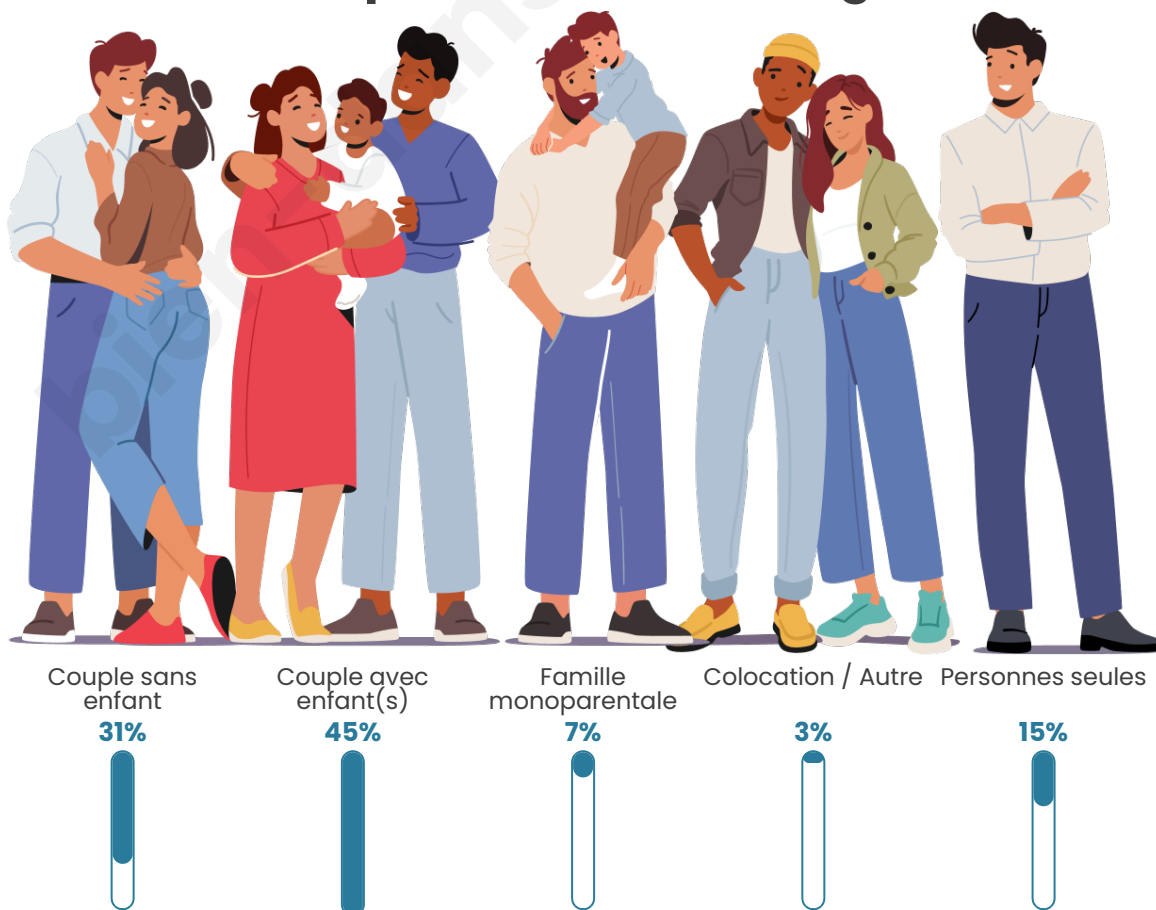

Nombre d'habitants

6 332

Age moyen

42 ans

Pop active

46.8%

Taux chômage

5.5%

Tranche d'âge

Activité professionnelle

Niveau de diplôme

Composition des ménages

Profils électoraux

Premier tour

	Emmanuel MACRON	40.05 %
	Jean-Luc MÉLENCHON	13.90 %
	Marine LE PEN	11.98 %
	Valérie PÉCRESSÉ	10.87 %
	Éric ZEMMOUR	10.60 %
	Yannick JADOT	5.88 %
	Jean LASSALLE	2.28 %
	Nicolas DUPONT-AIGNAN	1.60 %
	Fabien ROUSSEL	1.08 %
	Anne HIDALGO	0.98 %
	Philippe POUTOU	0.43 %
	Nathalie ARTHAUD	0.35 %