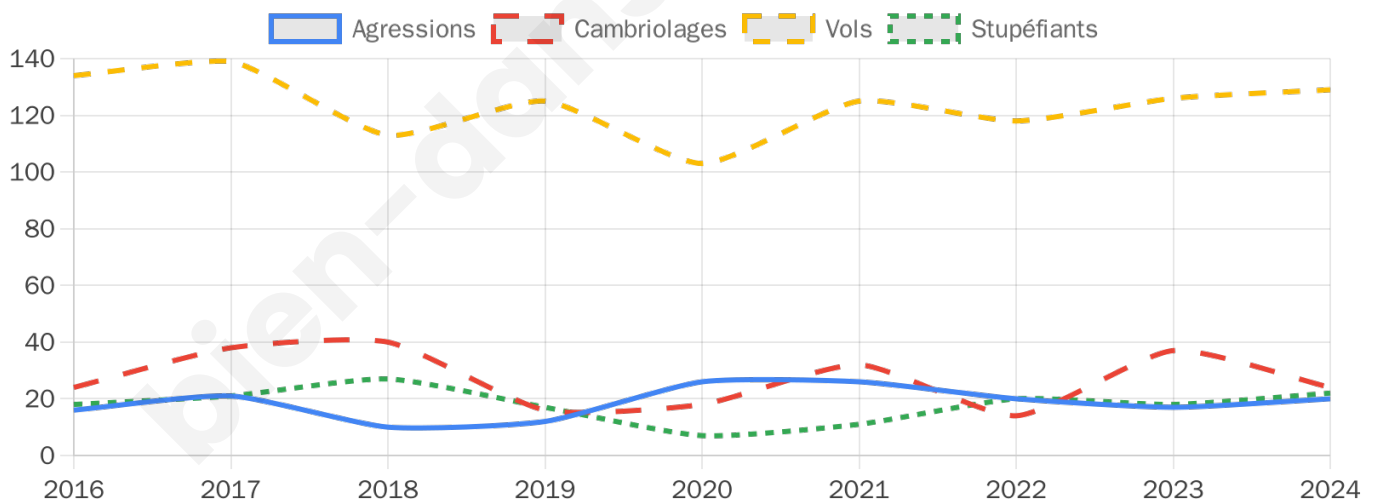

4 710 inscrits

Participation : 79.19%

Votes blancs : 0.94%

Votes nuls : 0.13%

Second tour

	Emmanuel MACRON	74,03 %
	Marine LE PEN	25,97 %

4 712 inscrits

Participation : 76.97%

Votes blancs : 4.52%

Votes nuls : 2.15%

Sécurité

Agressions physiques / sexuelles

20

Cambriolages

24

Vols / dégradations

129

Stupéfiants

22

Evolution du nombre d'infractions

Pour comparer

(en proportion du nombre d'habitants)

Sources : Bases statistiques communale, départementale et régionale de la délinquance enregistrée par la police et la gendarmerie nationales selon les dernières parutions officielles de 2025 portant sur l'année 2024 ([data.gouv](https://data.gouv.fr)).