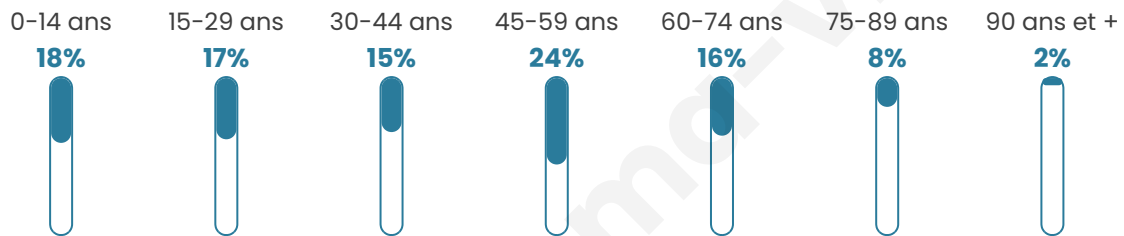

Nombre d'habitants

6 332

Age moyen

42 ans

Pop active

46.8%

Taux chômage

5.5%

Pop densité

2 111 h/km²

Revenu moyen

36 120 €/an

Evolution du nombre d'habitants

Sources : Institut national de la statistique et des études économiques (insee) selon Les dernières parutions officielles de 2024 portant sur les années 2020, 2021 et 2022.

Tranche d'âge

Activité professionnelle

Niveau de diplôme

Composition des ménages

Profils électoraux

Premier tour

	Emmanuel MACRON	40.05 %
	Jean-Luc MÉLENCHON	13.90 %
	Marine LE PEN	11.98 %
	Valérie PÉCRESSÉ	10.87 %
	Éric ZEMMOUR	10.60 %
	Yannick JADOT	5.88 %
	Jean LASSALLE	2.28 %
	Nicolas DUPONT-AIGNAN	1.60 %
	Fabien ROUSSEL	1.08 %
	Anne HIDALGO	0.98 %
	Philippe POUTOU	0.43 %
	Nathalie ARTHAUD	0.35 %