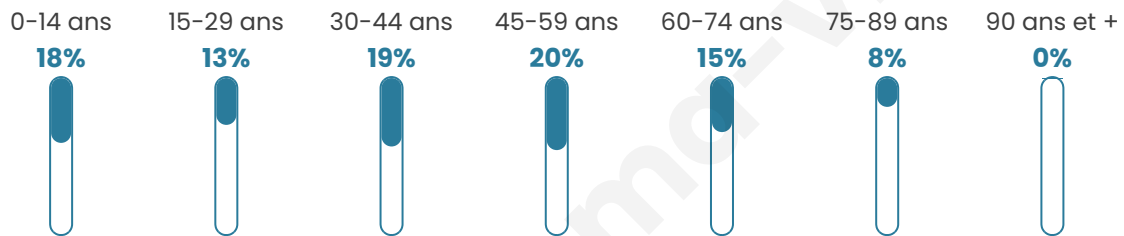

# Statistiques sur la population

Nombre d'habitants

**2 439**

Age moyen

**42 ans**

Pop active

**47%**

Taux chômage

**6.3%**

Pop densité

**407 h/km<sup>2</sup>**

Revenu moyen

**26 790 €/an**

## Evolution du nombre d'habitants

Sources : Institut national de la statistique et des études économiques (insee) selon Les dernières parutions officielles de 2024 portant sur les années 2020, 2021 et 2022.

## Tranche d'âge