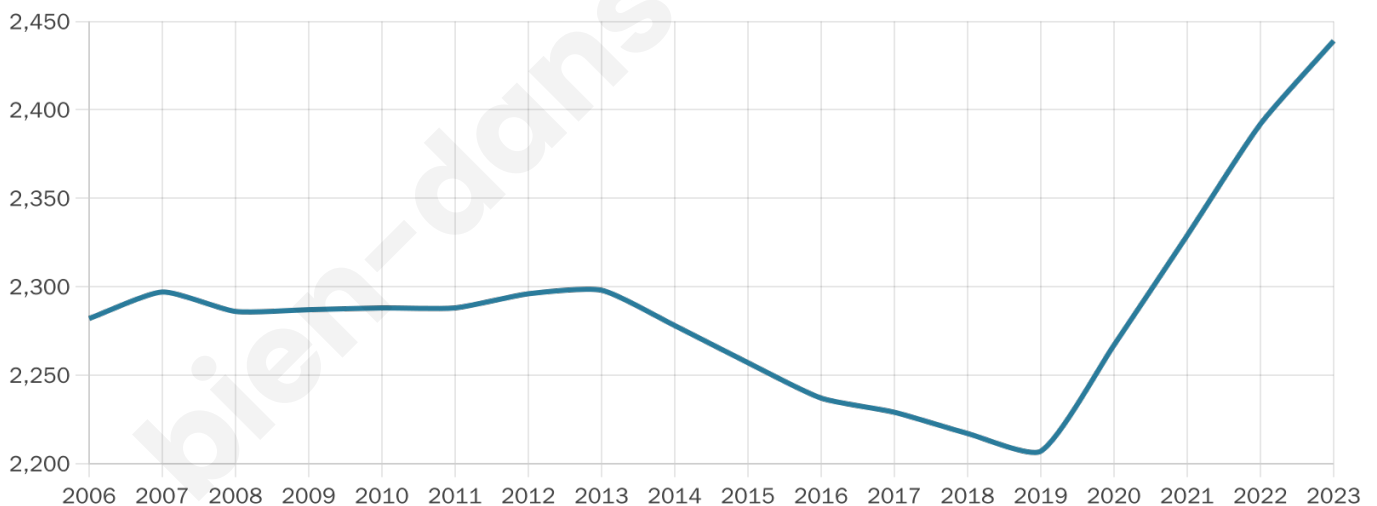

# Statistiques sur la population

Nombre d'habitants

**2 439**

Age moyen

**42 ans**

Pop active

**47%**

Taux chômage

**6.3%**

Pop densité

**407 h/km<sup>2</sup>**

Revenu moyen

**26 790 €/an**

## Evolution du nombre d'habitants

Sources : Institut national de la statistique et des études économiques (insee) selon Les dernières parutions officielles de 2024 portant sur les années 2020, 2021 et 2022.